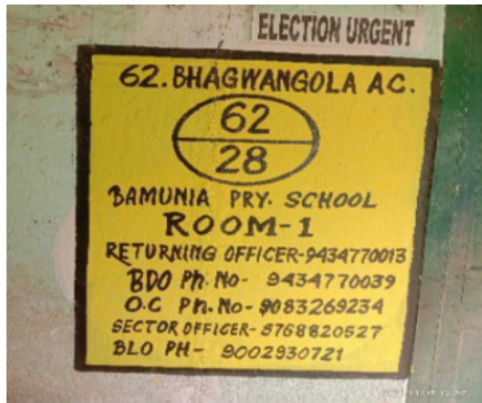

নির্বাচক নিবন্ধন আধিকারিকের স্বাক্ষর

Nazri Naksha

Google Map View

Polling Station Building Front View

Polling Station Front View

Cad View

Key MAP View

1 নাম : বিমলা স্বামীর নাম : সঞ্জীতমন্ডল বাড়ির নং : n0204 বয়স : 47 লিঙ্গ : মহিলা	KSM1134006 ফটো উপলব্ধ	2 নাম : চন্দনা মন্ডল স্বামীর নাম : সুরেশ মন্ডল বাড়ির নং : n0168 বয়স : 39 লিঙ্গ : মহিলা	KSM2605939 ফটো উপলব্ধ	3 নাম : অনিতা মন্ডল স্বামীর নাম : স্বপন মন্ডল বাড়ির নং : n0164 বয়স : 47 লিঙ্গ : মহিলা	KSM1133677 ফটো উপলব্ধ
4 নাম : মায়ামন্ডল স্বামীর নাম : জগদীশ মন্ডল বাড়ির নং : n0149 বয়স : 38 লিঙ্গ : মহিলা	KSM2605897 ফটো উপলব্ধ	5 নাম : সুনীতা মন্ডল স্বামীর নাম : মেঘনাথ মন্ডল বাড়ির নং : n0147 বয়স : 38 লিঙ্গ : মহিলা	KSM2483006 ফটো উপলব্ধ	6 নাম : মনোরঞ্জন মন্ডল পিতার নাম : শ্যামাপদ মন্ডল বাড়ির নং : n0135 বয়স : 38 লিঙ্গ : পুরুষ	KSM2605905 ফটো উপলব্ধ
7 নাম : খগেন মন্ডল পিতার নাম : পূর্ণচন্দ্র মন্ডল বাড়ির নং : n0129 বয়স : 39 লিঙ্গ : পুরুষ	KSM2482982 ফটো উপলব্ধ	8 নাম : উৎপল মন্ডল পিতার নাম : যোগেশ মন্ডল বাড়ির নং : n0112 বয়স : 38 লিঙ্গ : পুরুষ	KSM2482990 ফটো উপলব্ধ	9 নাম : হাসেমা খাতুন পিতার নাম : হাসান সেখ বাড়ির নং : n0025 বয়স : 51 লিঙ্গ : মহিলা	KSM1929215 ফটো উপলব্ধ
10 নাম : হালিম সেখ পিতার নাম : হাশেম সেখ বাড়ির নং : n0025 বয়স : 35 লিঙ্গ : পুরুষ	SQP0975391 ফটো উপলব্ধ	11 নাম : হাসেমা পিতার নাম : হাসেন সেখ বাড়ির নং : n0025 বয়স : 52 লিঙ্গ : মহিলা	KSM1133008 ফটো উপলব্ধ	12 নাম : ক্ষিরোদা মণ্ডল স্বামীর নাম : মদন মণ্ডল বাড়ির নং : n0025 বয়স : 57 লিঙ্গ : মহিলা	WB/09/056/048154 ফটো উপলব্ধ
13 নাম : লুতফা বেগম মায়ের নাম : রিজিয়া বেওয়া বাড়ির নং : n0025 বয়স : 42 লিঙ্গ : মহিলা	KSM2605772 ফটো উপলব্ধ	14 নাম : রিজিয়া বেওয়া স্বামীর নাম : হাশেম বাড়ির নং : n0025 বয়স : 69 লিঙ্গ : মহিলা	WB/09/056/048062 ফটো উপলব্ধ	15 নাম : উজ্জ্বলা বিবি স্বামীর নাম : আয়েশ কুরবান সেখ বাড়ির নং : n0002 বয়স : 70 লিঙ্গ : মহিলা	WB/09/056/048413 ফটো উপলব্ধ
16 নাম : আয়েসা খাতুন(বিবি) স্বামীর নাম : হালিম সেখ বাড়ির নং : n0025 বয়স : 34 লিঙ্গ : মহিলা	SQP1657410 ফটো উপলব্ধ	17 নাম : সুপলসরকার পিতার নাম : সুরেনসরকার বাড়ির নং : n0206 বয়স : 65 লিঙ্গ : পুরুষ	KSM1132893 ফটো উপলব্ধ	18 নাম : বাপি মন্ডল পিতার নাম : মধু মন্ডল বাড়ির নং : n0210 বয়স : 38 লিঙ্গ : পুরুষ	KSM2605921 ফটো উপলব্ধ
19 নাম : মাসেদা বেওয়া স্বামীর নাম : উম্মি আলী বাড়ির নং : n0174 বয়স : 70 লিঙ্গ : মহিলা	SQP2293439 ফটো উপলব্ধ	20 নাম : অলকা মন্ডল স্বামীর নাম : ধনঞ্জয় মন্ডল বাড়ির নং : n0015 বয়স : 41 লিঙ্গ : মহিলা	KSM2607489 ফটো উপলব্ধ	21 নাম : সাদেক সেখ পিতার নাম : ইয়ানস সেখ বাড়ির নং : n0183 বয়স : 60 লিঙ্গ : পুরুষ	SQP2292738 ফটো উপলব্ধ
22 নাম : পূর্ণিমা মন্ডল স্বামীর নাম : খগেন মন্ডল বাড়ির নং : n0129 বয়স : 28 লিঙ্গ : মহিলা	SQP1657477 ফটো উপলব্ধ	23 নাম : তাপস সরকার পিতার নাম : সুপল সরকার বাড়ির নং : এন0206 বয়স : 25 লিঙ্গ : পুরুষ	SQP2617397 ফটো উপলব্ধ	24 নাম : মাম্পি দাস স্বামীর নাম : মঞ্জল দাস বাড়ির নং : এন0014 বয়স : 38 লিঙ্গ : মহিলা	SQP2052686 ফটো উপলব্ধ
25 নাম : উত্তম দাস পিতার নাম : বলরাম দাস বাড়ির নং : এন0014 বয়স : 66 লিঙ্গ : পুরুষ	SQP2053239 ফটো উপলব্ধ	26 নাম : নমিতা মন্ডল দাস স্বামীর নাম : সদাসিপ দাস বাড়ির নং : এন0016 বয়স : 29 লিঙ্গ : মহিলা	SQP2050821 ফটো উপলব্ধ	27 নাম : বাস্টি দাস পিতার নাম : মিনু দাস বাড়ির নং : এন0014 বয়স : 28 লিঙ্গ : মহিলা	SQP2051332 ফটো উপলব্ধ
28 নাম : সুরোজীত দাস পিতার নাম : স্বপন দাস বাড়ির নং : এন0014 বয়স : 43 লিঙ্গ : পুরুষ	SQP2052074 ফটো উপলব্ধ	29 নাম : প্রসেনজিত দাস পিতার নাম : উত্তম দাস বাড়ির নং : এন0014 বয়স : 28 লিঙ্গ : পুরুষ	SQP1657485 ফটো উপলব্ধ	30 নাম : সুনীতা দাস স্বামীর নাম : মনোজ দাস বাড়ির নং : n0017 বয়স : 35 লিঙ্গ : মহিলা	SQP0975425 ফটো উপলব্ধ