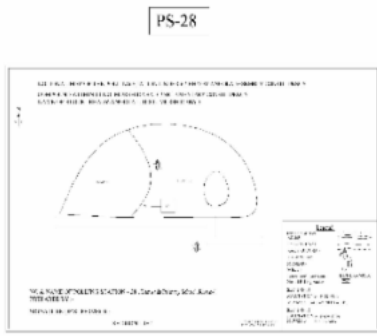

Nazri Naksha