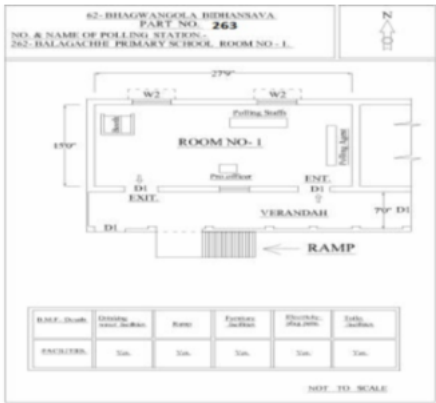

নির্বাচক নিবন্ধন আধিকারিকের স্বাক্ষর

Nazri Naksha

Google Map View

Polling Station Building Front View

Polling Station Front View

Cad View

Key MAP View

1 নাম : সাগরা বিবি স্বামীর নাম: টিয়ারুল ইসলাম বাড়ির নং : n0117 বয়স : 42 লিঙ্গ : মহিলা	KSM2219244 ফটো উপলব্ধ	2 নাম : বাবলু মণ্ডল পিতার নাম: ধনঞ্জয় মণ্ডল বাড়ির নং : n0117 বয়স : 57 লিঙ্গ : পুরুষ	WB/09/056/573550 ফটো উপলব্ধ	3 নাম : ফিংগু সেখ পিতার নাম: এনামুল বাড়ির নং : n0117 বয়স : 38 লিঙ্গ : পুরুষ	KSM2653764 ফটো উপলব্ধ
4 নাম : খাইরুলমোশা খাতুন বিবি স্বামীর নাম: মোঃ হাসান সেখ বাড়ির নং : n0114 বয়স : 36 লিঙ্গ : মহিলা	SQP0949263 ফটো উপলব্ধ	5 নাম : মোঃ হাসান সেখ পিতার নাম: হুসাইন আলী বাড়ির নং : n0114 বয়স : 39 লিঙ্গ : পুরুষ	KSM2519098 ফটো উপলব্ধ	6 নাম : রাহেমা বিবি স্বামীর নাম: আসাদুল বাড়ির নং : n0043 বয়স : 66 লিঙ্গ : মহিলা	SQP2071215 ফটো উপলব্ধ
7 নাম : আহরুল হক পিতার নাম: আসাদুল হক বাড়ির নং : n0043 বয়স : 39 লিঙ্গ : পুরুষ	KSM2519023 ফটো উপলব্ধ	8 নাম : মোঃ সফর সেখ পিতার নাম: ইয়ার মহম্মদ বাড়ির নং : n0042 বয়স : 42 লিঙ্গ : পুরুষ	KSM2219236 ফটো উপলব্ধ	9 নাম : মহম্মদ আতাউর রহমান পিতার নাম: ইয়ার মহম্মদ বাড়ির নং : n0042 বয়স : 50 লিঙ্গ : পুরুষ	KSM2219228 ফটো উপলব্ধ
10 নাম : মেরিনা বিবি স্বামীর নাম: আব্দুল মমিন বাড়ির নং : n0040 বয়স : 39 লিঙ্গ : মহিলা	SQP1126580 ফটো উপলব্ধ	11 নাম : আব্দুল মোমিন পিতার নাম: উত্তর আলী বাড়ির নং : n0040 বয়স : 41 লিঙ্গ : পুরুষ	KSM2738110 ফটো উপলব্ধ	12 নাম : ঝাইটন বেওয়া স্বামীর নাম: ওস্তর বাড়ির নং : n0040 বয়স : 67 লিঙ্গ : মহিলা	WB/09/056/573057 ফটো উপলব্ধ
13 নাম : সুরঞ্জামাল পিতার নাম: এমাম বাড়ির নং : n0039 বয়স : 62 লিঙ্গ : পুরুষ	WB/09/056/573269 ফটো উপলব্ধ	14 নাম : আহরুল সেখ পিতার নাম: হুমজাদিন বাড়ির নং : n0036 বয়স : 43 লিঙ্গ : পুরুষ	KSM2249100 ফটো উপলব্ধ	15 নাম : জয়নুদ্দিন পিতার নাম: আজিজুল রহমান বাড়ির নং : n0050 বয়স : 58 লিঙ্গ : পুরুষ	WB/09/056/573227 ফটো উপলব্ধ
16 নাম : এসারুল হক পিতার নাম: আজিজুল রহমান বাড়ির নং : n0050 বয়স : 62 লিঙ্গ : পুরুষ	KSM2217792 ফটো উপলব্ধ	17 নাম : আমিনা বিবি স্বামীর নাম: জয়দুল ইসলাম বাড়ির নং : n0022 বয়স : 41 লিঙ্গ : মহিলা	KSM2472066 ফটো উপলব্ধ	18 নাম : সেবা বিবি স্বামীর নাম: টিটু সেখ বাড়ির নং : n0138 বয়স : 41 লিঙ্গ : মহিলা	KSM2738243 ফটো উপলব্ধ
19 নাম : টিটু সেখ পিতার নাম: সাইদুল বাড়ির নং : n0138 বয়স : 56 লিঙ্গ : পুরুষ	KSM0942268 ফটো উপলব্ধ	20 নাম : সুন্দরা বিবি স্বামীর নাম: সাইদুল বাড়ির নং : n0138 বয়স : 52 লিঙ্গ : মহিলা	SQP2072262 ফটো উপলব্ধ	21 নাম : আনুয়ারা বিবি স্বামীর নাম: মেরাজ আলী বাড়ির নং : n0004 বয়স : 58 লিঙ্গ : মহিলা	WB/09/056/573053 ফটো উপলব্ধ
22 নাম : বিপ্লব সেখ পিতার নাম: বাবলু সেখ বাড়ির নং : n0153 বয়স : 30 লিঙ্গ : পুরুষ	SQP1551472 ফটো উপলব্ধ	23 নাম : সাবিনা বিবি স্বামীর নাম: ফিরোজ সেখ বাড়ির নং : n0153 বয়স : 37 লিঙ্গ : মহিলা	SQP1644053 ফটো উপলব্ধ	24 নাম : ফিরোজ সেখ পিতার নাম: সাজাহান বাড়ির নং : n0153 বয়স : 39 লিঙ্গ : পুরুষ	SQP1551530 ফটো উপলব্ধ
25 নাম : টিটু সেখ পিতার নাম: একিন বাড়ির নং : n0153 বয়স : 53 লিঙ্গ : পুরুষ	WB/09/056/561563 ফটো উপলব্ধ	26 নাম : শিরিফা পিতার নাম: হুমজাদিন বাড়ির নং : n0055 বয়স : 56 লিঙ্গ : মহিলা	SQP2069227 ফটো উপলব্ধ	27 নাম : মমতা বিবি স্বামীর নাম: জয়নাল বাড়ির নং : n0150 বয়স : 61 লিঙ্গ : মহিলা	WB/09/056/438285 ফটো উপলব্ধ
28 নাম : মানুয়ারা বিবি স্বামীর নাম: হাবিবুর বাড়ির নং : n0139 বয়স : 72 লিঙ্গ : মহিলা	WB/09/056/573229 ফটো উপলব্ধ	29 নাম : রিহু সেখ পিতার নাম: সাইদুল ইসলাম বাড়ির নং : n0138 বয়স : 36 লিঙ্গ : পুরুষ	SQP1126614 ফটো উপলব্ধ	30 নাম : আব্দুস সাত্তার পিতার নাম: জাকির বাড়ির নং : n0085 বয়স : 51 লিঙ্গ : পুরুষ	SQP2066587 ফটো উপলব্ধ