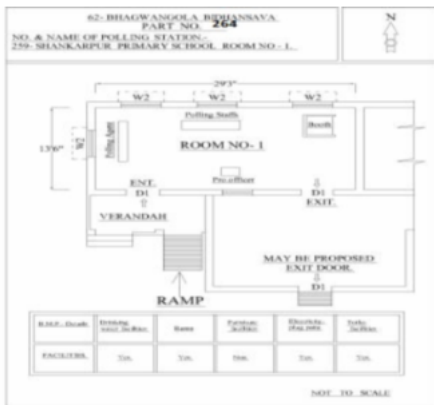

নির্বাচক নিবন্ধন আধিকারিকের স্বাক্ষর

Nazri Naksha

Google Map View

Polling Station Building Front View

Polling Station Front View

Cad View

Key MAP View

1 নাম : নাজিমুদ্দিন সেখ পিতার নাম : কাজিম সেখ বাড়ির নং : n0111 বয়স : 47 লিঙ্গ : পুরুষ	KSM1472547 ফটো উপলব্ধ	2 নাম : মাজকুরা বেওয়া স্বামীর নাম : কাজিম সেখ বাড়ির নং : n0111 বয়স : 67 লিঙ্গ : মহিলা	KSM1478239 ফটো উপলব্ধ	3 নাম : জেসমিন বিবি স্বামীর নাম : এদ্রুল সেখ বাড়ির নং : n0108 বয়স : 30 লিঙ্গ : মহিলা	SQP1551944 ফটো উপলব্ধ
4 নাম : মোঃ এনাছুরুল মায়ের নাম : রেজা বিবি বাড়ির নং : n0108 বয়স : 33 লিঙ্গ : পুরুষ	SQP1552041 ফটো উপলব্ধ	5 নাম : মোঃএসরাউল সেখ পিতার নাম : মোঃএমরান সেখ বাড়ির নং : n0108 বয়স : 34 লিঙ্গ : পুরুষ	SQP1127190 ফটো উপলব্ধ	6 নাম : রেখা বিবি স্বামীর নাম : এমরান বাড়ির নং : n0108 বয়স : 57 লিঙ্গ : মহিলা	KSM1478247 ফটো উপলব্ধ
7 নাম : টাইরা বিবি স্বামীর নাম : বাকর সেখ বাড়ির নং : n0035 বয়স : 28 লিঙ্গ : মহিলা	SQP1735000 ফটো উপলব্ধ	8 নাম : রিমা বিবি স্বামীর নাম : ডিমাকুল সেখ বাড়ির নং : n0104 বয়স : 28 লিঙ্গ : মহিলা	SQP1734938 ফটো উপলব্ধ	9 নাম : মিলন সেখ পিতার নাম : আব্দুল বারী বাড়ির নং : n0081 বয়স : 28 লিঙ্গ : পুরুষ	SQP1734854 ফটো উপলব্ধ
10 নাম : রেকসোনা বিবি স্বামীর নাম : টিয়ারুল বাড়ির নং : n0049 বয়স : 57 লিঙ্গ : মহিলা	KSM1475607 ফটো উপলব্ধ	11 নাম : টিয়ারুল সেখ পিতার নাম : জুমরুদ্দিন সেখ বাড়ির নং : n0049 বয়স : 62 লিঙ্গ : পুরুষ	KSM1478171 ফটো উপলব্ধ	12 নাম : ছুমায়ুন কবীর পিতার নাম : আবু বাক্কার বাড়ির নং : n0046 বয়স : 58 লিঙ্গ : পুরুষ	KSM2221547 ফটো উপলব্ধ
13 নাম : রবিউল পিতার নাম : আবু বাক্কার বাড়ির নং : n0045 বয়স : 54 লিঙ্গ : পুরুষ	KSM1475342 ফটো উপলব্ধ	14 নাম : বদিওজ্জামাল পিতার নাম : বাচ্চু সেখ বাড়ির নং : n0041 বয়স : 69 লিঙ্গ : পুরুষ	KSM1480110 ফটো উপলব্ধ	15 নাম : মহঃ কাবিরুল ইসলাম পিতার নাম : আব্দুল সাত্তার বাড়ির নং : n0037 বয়স : 34 লিঙ্গ : পুরুষ	SQP1638048 ফটো উপলব্ধ
16 নাম : আমেরুল ইসলাম পিতার নাম : সাত্তার আলী ইসলাম বাড়ির নং : n0037 বয়স : 46 লিঙ্গ : পুরুষ	KSM1479625 ফটো উপলব্ধ	17 নাম : আবদুস সাত্তার পিতার নাম : সামসুদ্দীন বাড়ির নং : n0037 বয়স : 72 লিঙ্গ : পুরুষ	KSM1479575 ফটো উপলব্ধ	18 নাম : মর্জিনা খাতুন বিবি স্বামীর নাম : আশিক সারওয়ার বাড়ির নং : n0072 বয়স : 36 লিঙ্গ : মহিলা	SQP1127893 ফটো উপলব্ধ
19 নাম : ফিরোজা বিবি স্বামীর নাম : সহিদ সারোয়ার বাড়ির নং : n0072 বয়স : 67 লিঙ্গ : মহিলা	KSM2220887 ফটো উপলব্ধ	20 নাম : রুহুলা বিবি স্বামীর নাম : খলিলুর রহমান বাড়ির নং : n0063 বয়স : 67 লিঙ্গ : মহিলা	KSM1476290 ফটো উপলব্ধ	21 নাম : রফিকুল ইসলাম পিতার নাম : খলিলুর রহমান বাড়ির নং : n0063 বয়স : 29 লিঙ্গ : পুরুষ	SQP1638147 ফটো উপলব্ধ
22 নাম : মোঃ হাজিরুল আলিম পিতার নাম : খলিলুর রহমান বাড়ির নং : n0063 বয়স : 32 লিঙ্গ : পুরুষ	SQP1286053 ফটো উপলব্ধ	23 নাম : খলিলুর রহমান পিতার নাম : ওসমান সরকার বাড়ির নং : n0063 বয়স : 72 লিঙ্গ : পুরুষ	KSM1474105 ফটো উপলব্ধ	24 নাম : হাসেনা বানু স্বামীর নাম : সানমহাম্মদ বাড়ির নং : n0063 বয়স : 87 লিঙ্গ : মহিলা	KSM2474690 ফটো উপলব্ধ
25 নাম : বেগুয়ারা বিবি স্বামীর নাম : আবুল হাসান বাড়ির নং : n0130 বয়স : 57 লিঙ্গ : মহিলা	KSM1479872 ফটো উপলব্ধ	26 নাম : সারুফা খাতুন পিতার নাম : কসিমুদ্দিন বাড়ির নং : n0126 বয়স : 42 লিঙ্গ : মহিলা	KSM2249241 ফটো উপলব্ধ	27 নাম : মমিন সেখ পিতার নাম : কসিমুদ্দিন বাড়ির নং : n0126 বয়স : 51 লিঙ্গ : পুরুষ	KSM2220929 ফটো উপলব্ধ
28 নাম : জেলোখা বিবি স্বামীর নাম : সামাউন হক বাড়ির নং : n0126 বয়স : 42 লিঙ্গ : মহিলা	KSM2220911 ফটো উপলব্ধ	29 নাম : সামাউন হক পিতার নাম : কসিমুদ্দিন বাড়ির নং : n0126 বয়স : 54 লিঙ্গ : পুরুষ	KSM2220903 ফটো উপলব্ধ	30 নাম : আসেনুর বিবি স্বামীর নাম : কসিমুদ্দিন বাড়ির নং : n0126 বয়স : 67 লিঙ্গ : মহিলা	KSM1477207 ফটো উপলব্ধ