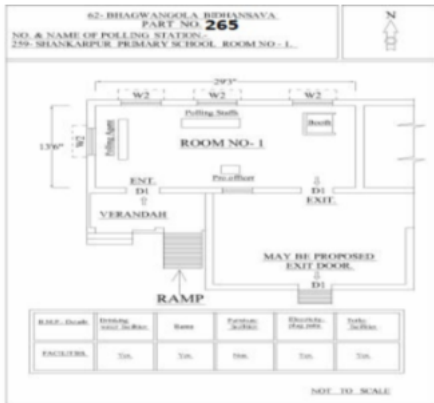

নির্বাচক নিবন্ধন আধিকারিকের স্বাক্ষর

Nazri Naksha

Google Map View

Polling Station Building Front View

Polling Station Front View

Cad View

Key MAP View

1	SQP0950022	নাম : নূর আলম পিতার নাম: নূহিরুদ্দিন সেখ বাড়ির নং : n0204 বয়স : 44 লিঙ্গ : পুরুষ	ফটো উপলব্ধ	2	SQP1900596	নাম : কামরুজ্জামান পিতার নাম: আদিল সেখ বাড়ির নং : n0271 বয়স : 27 লিঙ্গ : পুরুষ	ফটো উপলব্ধ	3	KSM2738656	নাম : সুলেখা বিবি স্বামীর নাম: বাবুলাল সেখ বাড়ির নং : n0078 বয়স : 60 লিঙ্গ : মহিলা	ফটো উপলব্ধ
4	SQP1286004	নাম : সোমা খাতুন স্বামীর নাম: রাকিবুল হক বাড়ির নং : n0166 বয়স : 34 লিঙ্গ : মহিলা	ফটো উপলব্ধ	5	KSM2519411	নাম : রাকিবুল হক পিতার নাম: মোঃ জামাল হক বাড়ির নং : n0166 বয়স : 39 লিঙ্গ : পুরুষ	ফটো উপলব্ধ	6	KSM1472992	নাম : রফিকুল ইসলাম পিতার নাম: নইমুদ্দীন সেখ বাড়ির নং : n0031 বয়স : 55 লিঙ্গ : পুরুষ	ফটো উপলব্ধ
7	SQP0913350	নাম : আইনুল আলী পিতার নাম: ইমরান বাড়ির নং : n0115 বয়স : 51 লিঙ্গ : পুরুষ	ফটো উপলব্ধ	8	SQP1638378	নাম : বাদামি বিবি স্বামীর নাম: হেলালউদ্দিন বাড়ির নং : n0101 বয়স : 30 লিঙ্গ : মহিলা	ফটো উপলব্ধ	9	SQP1127745	নাম : হেলালউদ্দিন পিতার নাম: নজরুল সেখ বাড়ির নং : n0101 বয়স : 36 লিঙ্গ : পুরুষ	ফটো উপলব্ধ
10	SQP1285899	নাম : রিতা বিবি স্বামীর নাম: বিপ্ত সেখ বাড়ির নং : n0128 বয়স : 33 লিঙ্গ : মহিলা	ফটো উপলব্ধ	11	KSM1476779	নাম : বিমলা বিবি স্বামীর নাম: জাহিরুদ্দীন বাড়ির নং : n0128 বয়স : 82 লিঙ্গ : মহিলা	ফটো উপলব্ধ	12	KSM1471275	নাম : লুৎফা বিবি স্বামীর নাম: মোঃ পিয়ারুল ইসলাম বাড়ির নং : n0239 বয়স : 48 লিঙ্গ : মহিলা	ফটো উপলব্ধ
13	KSM1474782	নাম : জানেরা বেওয়া স্বামীর নাম: এসলাম বাড়ির নং : n0123 বয়স : 82 লিঙ্গ : মহিলা	ফটো উপলব্ধ	14	SQP1417757	নাম : আরসেদ সেখ পিতার নাম: আশরাফ মজিদ বাড়ির নং : n0122 বয়স : 53 লিঙ্গ : পুরুষ	ফটো উপলব্ধ	15	KSM1473685	নাম : তসলেমা বিবি স্বামীর নাম: মজিদ বাড়ির নং : n0122 বয়স : 73 লিঙ্গ : মহিলা	ফটো উপলব্ধ
16	WB/09/056/558179	নাম : মাজেদা বিবি স্বামীর নাম: তাজরুল ইসলাম বাড়ির নং : n0222 বয়স : 51 লিঙ্গ : মহিলা	ফটো উপলব্ধ	17	WB/09/056/579159	নাম : রাবিয়া বিবি স্বামীর নাম: এস্তাজ সেখ বাড়ির নং : n0203 বয়স : 67 লিঙ্গ : মহিলা	ফটো উপলব্ধ	18	SQP0912493	নাম : রাবিয়া আক্তা (বিবি) স্বামীর নাম: কাজেম বাড়ির নং : n0200 বয়স : 50 লিঙ্গ : মহিলা	ফটো উপলব্ধ
19	KSM1473461	নাম : বেওয়া জেবানু স্বামীর নাম: সৈয়ব বাড়ির নং : n0197 বয়স : 86 লিঙ্গ : মহিলা	ফটো উপলব্ধ	20	SQP1552470	নাম : দিনারা বিবি স্বামীর নাম: লুৎফে সেখ বাড়ির নং : n0195 বয়স : 32 লিঙ্গ : মহিলা	ফটো উপলব্ধ	21	KSM2654473	নাম : তাজুরা বিবি স্বামীর নাম: শুকুরুদ্দিন সেখ বাড়ির নং : n0191 বয়স : 41 লিঙ্গ : মহিলা	ফটো উপলব্ধ
22	SQP1638444	নাম : মিতু সেখ পিতার নাম: হানজেল সেখ বাড়ির নং : n0190 বয়স : 29 লিঙ্গ : পুরুষ	ফটো উপলব্ধ	23	KSM1477827	নাম : সাকেনা বিবি স্বামীর নাম: হানজেল সেখ বাড়ির নং : n0190 বয়স : 46 লিঙ্গ : মহিলা	ফটো উপলব্ধ	24	FRN2703668	নাম : চেনু বেওয়া স্বামীর নাম: আফিজুল সেখ বাড়ির নং : n0232 বয়স : 43 লিঙ্গ : মহিলা	ফটো উপলব্ধ
25	SQP1502947	নাম : খাদিজা খানম স্বামীর নাম: নূর আলম সেখ বাড়ির নং : n0000 বয়স : 31 লিঙ্গ : মহিলা	ফটো উপলব্ধ	26	KSM2738359	নাম : সাওকাত আলী পিতার নাম: মাইনুদ্দিন সরকার বাড়ির নং : শিবনগর বয়স : 37 লিঙ্গ : পুরুষ	ফটো উপলব্ধ	27	KSM2101384	নাম : নূরআলম সেখ পিতার নাম: আমিনুদ্দিন সেখ বাড়ির নং : n0000 বয়স : 44 লিঙ্গ : পুরুষ	ফটো উপলব্ধ
28	KSM1476340	নাম : জনতা স্বামীর নাম: রবিউল বাড়ির নং : n0056 বয়স : 52 লিঙ্গ : মহিলা	ফটো উপলব্ধ	29	SQP2308013	নাম : মদিনা বিবি স্বামীর নাম: সাইদুল সেখ বাড়ির নং : n0194 বয়স : 61 লিঙ্গ : মহিলা	ফটো উপলব্ধ	30	SQP2308534	নাম : ইলমা বিবি স্বামীর নাম: মোঃ সিজারুল সেখ বাড়ির নং : n0217 বয়স : 26 লিঙ্গ : মহিলা	ফটো উপলব্ধ