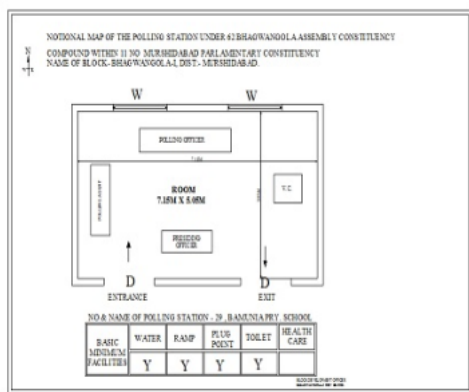

নির্বাচক নিবন্ধন আধিকারিকের স্বাক্ষর

Nazri Naksha

Google Map View

Polling Station Building Front View

Polling Station Front View

Cad View

Key MAP View

| | | | | | |
|---|------------------|---|------------------|---|------------------|
| 1 নাম : মুজল সেখ পিতার নাম : মফিজুদ্দীন সেখ বাড়ির নং : n0092 বয়স : 62 লিঙ্গ : পুরুষ | WB/09/056/048711 | 2 নাম : কবিরুল সেখ পিতার নাম : আকসাম সেখ বাড়ির নং : n0100 বয়স : 33 লিঙ্গ : পুরুষ | SQP1657907 | 3 নাম : রেজিনা বিবি স্বামীর নাম : হাবিবুল সেখ বাড়ির নং : n0070 বয়স : 43 লিঙ্গ : মহিলা | SQP1736529 |
| 4 নাম : নাজমিরা বিবি স্বামীর নাম : মুরসেদ আলি বাড়ির নং : n0071 বয়স : 34 লিঙ্গ : মহিলা | SQP1657832 | 5 নাম : রাকিবুল সেখ পিতার নাম : বেদুল সেখ বাড়ির নং : n0070 বয়স : 29 লিঙ্গ : পুরুষ | SQP1657816 | 6 নাম : মহম্মদ আলি পিতার নাম : রাকিবুল সেখ বাড়ির নং : n0079 বয়স : 28 লিঙ্গ : পুরুষ | SQP1657758 |
| 7 নাম : সুদানা খাতুন পিতার নাম : হাজিরুর রহমান বাড়ির নং : n0056 বয়স : 30 লিঙ্গ : মহিলা | SQP1657790 | 8 নাম : আরেজবানু বিবি স্বামীর নাম : তাহাজুল সেখ বাড়ির নং : n0133 বয়স : 50 লিঙ্গ : মহিলা | WB/09/056/048323 | 9 নাম : আকবর সেখ পিতার নাম : কাঞ্চি সেখ বাড়ির নং : n0122 বয়স : 35 লিঙ্গ : পুরুষ | SQP0975730 |
| 10 নাম : সেবা বিবি স্বামীর নাম : মুকবুল সেখ বাড়ির নং : n0122 বয়স : 38 লিঙ্গ : মহিলা | SQP1309053 | 11 নাম : সাইরা বিবি স্বামীর নাম : আহিাব আলি বাড়ির নং : n0114 বয়স : 40 লিঙ্গ : মহিলা | SQP1436880 | 12 নাম : মিরাসা বিবি স্বামীর নাম : হাবিবুল সেখ বাড়ির নং : n0114 বয়স : 38 লিঙ্গ : মহিলা | SQP0917740 |
| 13 নাম : আকাশ সেখ পিতার নাম : লেকজান সেখ বাড়ির নং : n0114 বয়স : 44 লিঙ্গ : পুরুষ | KSM2605996 | 14 নাম : গোলসেনুর বেওয়া স্বামীর নাম : লেকজান সেখ বাড়ির নং : n0114 বয়স : 74 লিঙ্গ : মহিলা | KSM2266609 | 15 নাম : সাহানা জ বেগম (বিবি) স্বামীর নাম : সাবিরুল সেখ বাড়ির নং : n0113 বয়স : 44 লিঙ্গ : মহিলা | SQP0093310 |
| 16 নাম : সাবিরুল সেখ পিতার নাম : নোসাদ আলী বাড়ির নং : n0113 বয়স : 42 লিঙ্গ : পুরুষ | KSM2266534 | 17 নাম : পিকুল সেখ পিতার নাম : কায়েম সেখ বাড়ির নং : n0113 বয়স : 30 লিঙ্গ : পুরুষ | SQP1436575 | 18 নাম : ইয়ানুস সেখ পিতার নাম : কায়েম সেখ বাড়ির নং : n0113 বয়স : 33 লিঙ্গ : পুরুষ | SQP1203561 |
| 19 নাম : রেহেনা খাতুন (বিবি) স্বামীর নাম : তাকবেরুল সেখ বাড়ির নং : n0113 বয়স : 30 লিঙ্গ : মহিলা | SQP1437052 | 20 নাম : তাকবেরুল সেখ পিতার নাম : কায়েম সেখ বাড়ির নং : n0113 বয়স : 37 লিঙ্গ : পুরুষ | SQP1203678 | 21 নাম : রজিয়া সুলতান স্বামীর নাম : সাইমুদ্দিন সেখ বাড়ির নং : n0113 বয়স : 39 লিঙ্গ : মহিলা | KSM2607513 |
| 22 নাম : সাইমুদ্দিন সেখ পিতার নাম : কায়েম সেখ বাড়ির নং : n0113 বয়স : 44 লিঙ্গ : পুরুষ | KSM1929876 | 23 নাম : মানোয়ারা বিবি স্বামীর নাম : কায়েম সেখ বাড়ির নং : n0113 বয়স : 54 লিঙ্গ : মহিলা | WB/09/056/048498 | 24 নাম : টগরা বিবি স্বামীর নাম : নোসাদ আলী বাড়ির নং : n0113 বয়স : 80 লিঙ্গ : মহিলা | WB/09/056/048496 |
| 25 নাম : নাসিমা বিবি খাতুন স্বামীর নাম : জাহিদ সেখ বাড়ির নং : n0111 বয়স : 31 লিঙ্গ : মহিলা | SQP1572981 | 26 নাম : জাবুল সেখ মায়ের নাম : সানোয়ারা বেওয়া বাড়ির নং : n0111 বয়স : 36 লিঙ্গ : পুরুষ | SQP1203611 | 27 নাম : উজেনা খাতুন মায়ের নাম : সানোয়ারা বেওয়া বাড়ির নং : n0111 বয়স : 38 লিঙ্গ : মহিলা | SQP1203520 |
| 28 নাম : সিমা বিবি স্বামীর নাম : রবিউল সেখ বাড়ির নং : n0121 বয়স : 32 লিঙ্গ : মহিলা | SQP1437045 | 29 নাম : রবিউল সেখ পিতার নাম : কায়েম আলি বাড়ির নং : n0121 বয়স : 32 লিঙ্গ : পুরুষ | SQP1309046 | 30 নাম : আয়েশা খাতুন বিবি স্বামীর নাম : তারিজুল সেখ বাড়ির নং : n0121 বয়স : 31 লিঙ্গ : মহিলা | SQP1573062 |