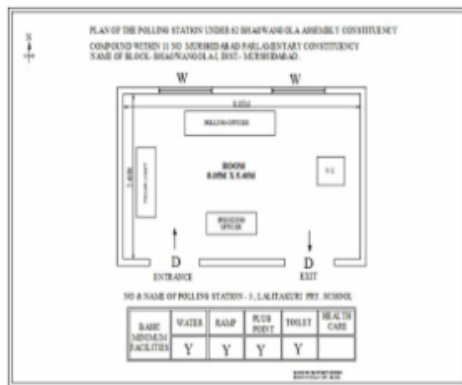

নির্বাচক নিবন্ধন আধিকারিকের স্বাক্ষর

Nazri Naksha

Google Map View

Polling Station Building Front View

Polling Station Front View

Cad View

Key MAP View

1	SQP0914044	নাম : সঙ্গীতা দাস স্বামীর নাম: পিন্টু দাস বাড়ির নং : n0072 বয়স : 37 লিঙ্গ : মহিলা	ফটো উপলব্ধ	2	FKG3135506	নাম : ইতি দাস স্বামীর নাম: সঞ্জিবন দাস বাড়ির নং : n0071 বয়স : 38 লিঙ্গ : মহিলা	ফটো উপলব্ধ	3	KSM2598894	নাম : রেনুকা মণ্ডল স্বামীর নাম: পরেশ চন্দ্র মণ্ডল বাড়ির নং : n0130 বয়স : 42 লিঙ্গ : মহিলা	ফটো উপলব্ধ
4	SQP2213809	নাম : নমিতা দাস স্বামীর নাম: শেখর চন্দ্র দাস বাড়ির নং : n0014 বয়স : 50 লিঙ্গ : মহিলা	ফটো উপলব্ধ	5	SQP2213791	নাম : শেখর চন্দ্র দাস পিতার নাম: আলানাথ দাস বাড়ির নং : n0014 বয়স : 62 লিঙ্গ : পুরুষ	ফটো উপলব্ধ	6	SQP2060085	নাম : অনিতা সরকার দাস স্বামীর নাম: সোমনাথ দাস বাড়ির নং : এন0016 বয়স : 30 লিঙ্গ : মহিলা	ফটো উপলব্ধ
7	SQP1297670	নাম : সোমনাথ দাস পিতার নাম: শেখরচন্দ্র দাস বাড়ির নং : n0014 বয়স : 31 লিঙ্গ : পুরুষ	ফটো উপলব্ধ	8	WB/09/056/003219	নাম : শেফালী চ্যাটার্জী স্বামীর নাম: প্রদ্যোত চ্যাটার্জী বাড়ির নং : n0014 বয়স : 74 লিঙ্গ : মহিলা	ফটো উপলব্ধ	9	SQP1776897	নাম : সিদ্ধাথ দাস পিতার নাম: শেখর চন্দ্র দাস বাড়ির নং : n0014 বয়স : 27 লিঙ্গ : পুরুষ	ফটো উপলব্ধ
10	KSM2250926	নাম : ফুলচাঁদ দাস পিতার নাম: নাকফরু দাস বাড়ির নং : n0001 বয়স : 45 লিঙ্গ : পুরুষ	ফটো উপলব্ধ	11	KSM2599231	নাম : মামনি দাস স্বামীর নাম: প্রবীর কুমার দাস বাড়ির নং : n0059 বয়স : 37 লিঙ্গ : মহিলা	ফটো উপলব্ধ	12	KSM1907336	নাম : লালচাঁদ দাস পিতার নাম: শ্রীপতি দাস বাড়ির নং : n0002 বয়স : 44 লিঙ্গ : পুরুষ	ফটো উপলব্ধ
13	SQP0960815	নাম : রাম কৃষ্ণ দাস পিতার নাম: গনেশ চন্দ্র দাস বাড়ির নং : n0015 বয়স : 34 লিঙ্গ : পুরুষ	ফটো উপলব্ধ	14	SQP2217040	নাম : সরস্বতী দাস স্বামীর নাম: গনেশচন্দ্র দাস বাড়ির নং : n0015 বয়স : 65 লিঙ্গ : মহিলা	ফটো উপলব্ধ	15	KSM2250918	নাম : মিতালী দাস স্বামীর নাম: লালচাঁদ দাস বাড়ির নং : n0002 বয়স : 39 লিঙ্গ : মহিলা	ফটো উপলব্ধ
16	SQP2530665	নাম : হাসি দাস স্বামীর নাম: দশরথ দাস বাড়ির নং : N0054 বয়স : 28 লিঙ্গ : মহিলা	ফটো উপলব্ধ	17	SQP2531465	নাম : বিথীকা দাস স্বামীর নাম: প্রহ্লাদ দাস বাড়ির নং : নং149 বয়স : 33 লিঙ্গ : মহিলা	ফটো উপলব্ধ	18	SQP2531101	নাম : পবিত্র দাস পিতার নাম: তপন দাস বাড়ির নং : নং068 বয়স : 24 লিঙ্গ : পুরুষ	ফটো উপলব্ধ
19	SQP2531317	নাম : সুমনা দাস স্বামীর নাম: পলটু দাস বাড়ির নং : নং0193 বয়স : 24 লিঙ্গ : মহিলা	ফটো উপলব্ধ	20	SQP2528024	নাম : কাজল দাস পিতার নাম: গৌড় গোপাল দাস বাড়ির নং : N0011 বয়স : 24 লিঙ্গ : পুরুষ	ফটো উপলব্ধ	21	SQP2528156	নাম : বিপ্লব দাস পিতার নাম: বাদল দাস বাড়ির নং : N0030 বয়স : 25 লিঙ্গ : পুরুষ	ফটো উপলব্ধ
22	SQP2530798	নাম : তারক দাস পিতার নাম: প্রভাত কুমার দাস বাড়ির নং : N00197 বয়স : 25 লিঙ্গ : পুরুষ	ফটো উপলব্ধ	23	SQP2527901	নাম : শুভংকর দাস পিতার নাম: বিনয় কুমার দাস বাড়ির নং : N0031 বয়স : 25 লিঙ্গ : পুরুষ	ফটো উপলব্ধ	24	SQP2217107	নাম : প্রবীর কুমার দাস পিতার নাম: সুধীর কুমার দাস বাড়ির নং : n0059 বয়স : 58 লিঙ্গ : পুরুষ	ফটো উপলব্ধ
25	KSM2251619	নাম : শ্রীকৃষ্ণ দাস পিতার নাম: মঙ্গল চন্দ্র দাস বাড়ির নং : n0003 বয়স : 46 লিঙ্গ : পুরুষ	ফটো উপলব্ধ	26	SQP2403475	নাম : মণ্টু দাস পিতার নাম: শিবনাথ দাস বাড়ির নং : n0015 বয়স : 65 লিঙ্গ : পুরুষ	ফটো উপলব্ধ	27	KSM2599256	নাম : মিঠুন দাস পিতার নাম: জগন্নাথ দাস বাড়ির নং : n0013 বয়স : 39 লিঙ্গ : পুরুষ	ফটো উপলব্ধ
28	KSM2599215	নাম : অনিমা দাস স্বামীর নাম: সৌভাগ্য দাস বাড়ির নং : n0028 বয়স : 39 লিঙ্গ : মহিলা	ফটো উপলব্ধ	29	KSM0014241	নাম : গঙ্গারানী মণ্ডল দাস স্বামীর নাম: গৌরাঙ্গ দাস বাড়ির নং : n0060 বয়স : 57 লিঙ্গ : মহিলা	ফটো উপলব্ধ	30	SQP1565506	নাম : অশেষ দাস পিতার নাম: অনুপ কুমার দাস বাড়ির নং : n0021 বয়স : 29 লিঙ্গ : পুরুষ	ফটো উপলব্ধ