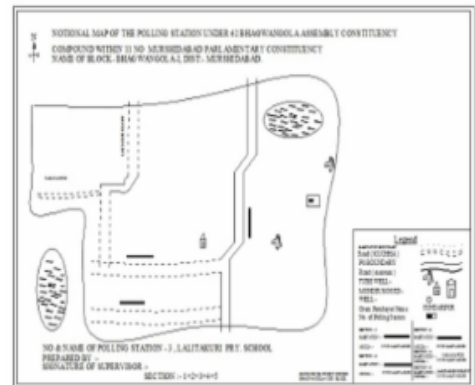

নির্বাচক নিবন্ধন আধিকারিকের স্বাক্ষর

Nazri Naksha

Google Map View

Polling Station Building Front View

Polling Station Front View

Cad View

Key MAP View

1	SQP0914044	নাম : সঙ্গীতা দাস স্বামীর নাম: পিন্টু দাস বাড়ির নং : n0072 বয়স : 37 লিঙ্গ : মহিলা	ফটো উপলব্ধ	2	FKG3135506	নাম : ইতি দাস স্বামীর নাম: সঞ্জিবন দাস বাড়ির নং : n0071 বয়স : 38 লিঙ্গ : মহিলা	ফটো উপলব্ধ	3	KSM2598894	নাম : রেনুকা মণ্ডল স্বামীর নাম: পরেশ চন্দ্র মণ্ডল বাড়ির নং : n0130 বয়স : 42 লিঙ্গ : মহিলা	ফটো উপলব্ধ
4	SQP2213809	নাম : নমিতা দাস স্বামীর নাম: শেখর চন্দ্র দাস বাড়ির নং : n0014 বয়স : 50 লিঙ্গ : মহিলা	ফটো উপলব্ধ	5	SQP2213791	নাম : শেখর চন্দ্র দাস পিতার নাম: আলানাথ দাস বাড়ির নং : n0014 বয়স : 62 লিঙ্গ : পুরুষ	ফটো উপলব্ধ	6	SQP2060085	নাম : অনিতা সরকার দাস স্বামীর নাম: সোমনাথ দাস বাড়ির নং : এন0016 বয়স : 30 লিঙ্গ : মহিলা	ফটো উপলব্ধ
7	SQP1297670	নাম : সোমনাথ দাস পিতার নাম: শেখরচন্দ্র দাস বাড়ির নং : n0014 বয়স : 31 লিঙ্গ : পুরুষ	ফটো উপলব্ধ	8	WB/09/056/003219	নাম : শেফালী চ্যাটার্জী স্বামীর নাম: প্রদ্যোত চ্যাটার্জী বাড়ির নং : n0014 বয়স : 74 লিঙ্গ : মহিলা	ফটো উপলব্ধ	9	SQP1776897	নাম : সিদ্ধাথ দাস পিতার নাম: শেখর চন্দ্র দাস বাড়ির নং : n0014 বয়স : 27 লিঙ্গ : পুরুষ	ফটো উপলব্ধ
10	KSM2250926	নাম : ফুলচাঁদ দাস পিতার নাম: নাকফরু দাস বাড়ির নং : n0001 বয়স : 45 লিঙ্গ : পুরুষ	ফটো উপলব্ধ	11	KSM2599231	নাম : মামনি দাস স্বামীর নাম: প্রবীর কুমার দাস বাড়ির নং : n0059 বয়স : 37 লিঙ্গ : মহিলা	ফটো উপলব্ধ	12	KSM1907336	নাম : লালচাঁদ দাস পিতার নাম: শ্রীপতি দাস বাড়ির নং : n0002 বয়স : 44 লিঙ্গ : পুরুষ	ফটো উপলব্ধ
13	SQP0960815	নাম : রাম কৃষ্ণ দাস পিতার নাম: গনেশ চন্দ্র দাস বাড়ির নং : n0015 বয়স : 34 লিঙ্গ : পুরুষ	ফটো উপলব্ধ	14	SQP2217040	নাম : সরস্বতী দাস স্বামীর নাম: গনেশচন্দ্র দাস বাড়ির নং : n0015 বয়স : 65 লিঙ্গ : মহিলা	ফটো উপলব্ধ	15	KSM2250918	নাম : মিতালী দাস স্বামীর নাম: লালচাঁদ দাস বাড়ির নং : n0002 বয়স : 39 লিঙ্গ : মহিলা	ফটো উপলব্ধ
16	SQP2530665	নাম : হাসি দাস স্বামীর নাম: দশরথ দাস বাড়ির নং : N0054 বয়স : 28 লিঙ্গ : মহিলা	ফটো উপলব্ধ	17	SQP2531465	নাম : বিথীকা দাস স্বামীর নাম: প্রহ্লাদ দাস বাড়ির নং : নং149 বয়স : 33 লিঙ্গ : মহিলা	ফটো উপলব্ধ	18	SQP2531101	নাম : পবিত্র দাস পিতার নাম: তপন দাস বাড়ির নং : নং068 বয়স : 24 লিঙ্গ : পুরুষ	ফটো উপলব্ধ
19	SQP2531317	নাম : সুমনা দাস স্বামীর নাম: পলটু দাস বাড়ির নং : নং0193 বয়স : 24 লিঙ্গ : মহিলা	ফটো উপলব্ধ	20	SQP2528024	নাম : কাজল দাস পিতার নাম: গৌড় গোপাল দাস বাড়ির নং : N0011 বয়স : 24 লিঙ্গ : পুরুষ	ফটো উপলব্ধ	21	SQP2528156	নাম : বিপ্লব দাস পিতার নাম: বাদল দাস বাড়ির নং : N0030 বয়স : 25 লিঙ্গ : পুরুষ	ফটো উপলব্ধ
22	SQP2530798	নাম : তারক দাস পিতার নাম: প্রভাত কুমার দাস বাড়ির নং : N00197 বয়স : 25 লিঙ্গ : পুরুষ	ফটো উপলব্ধ	23	SQP2527901	নাম : শুভংকর দাস পিতার নাম: বিনয় কুমার দাস বাড়ির নং : N0031 বয়স : 25 লিঙ্গ : পুরুষ	ফটো উপলব্ধ	24	SQP2217107	নাম : প্রবীর কুমার দাস পিতার নাম: সুধীর কুমার দাস বাড়ির নং : n0059 বয়স : 58 লিঙ্গ : পুরুষ	ফটো উপলব্ধ
25	KSM2251619	নাম : শ্রীকৃষ্ণ দাস পিতার নাম: মঙ্গল চন্দ্র দাস বাড়ির নং : n0003 বয়স : 46 লিঙ্গ : পুরুষ	ফটো উপলব্ধ	26	SQP2403475	নাম : মণ্টু দাস পিতার নাম: শিবনাথ দাস বাড়ির নং : n0015 বয়স : 65 লিঙ্গ : পুরুষ	ফটো উপলব্ধ	27	KSM2599256	নাম : মিঠুন দাস পিতার নাম: জগন্নাথ দাস বাড়ির নং : n0013 বয়স : 39 লিঙ্গ : পুরুষ	ফটো উপলব্ধ
28	KSM2599215	নাম : অনিমা দাস স্বামীর নাম: সৌভাগ্য দাস বাড়ির নং : n0028 বয়স : 39 লিঙ্গ : মহিলা	ফটো উপলব্ধ	29	KSM0014241	নাম : গঙ্গারানী মণ্ডল দাস স্বামীর নাম: গৌরাঙ্গ দাস বাড়ির নং : n0060 বয়স : 57 লিঙ্গ : মহিলা	ফটো উপলব্ধ	30	SQP1565506	নাম : অশেষ দাস পিতার নাম: অনুপ কুমার দাস বাড়ির নং : n0021 বয়স : 29 লিঙ্গ : পুরুষ	ফটো উপলব্ধ