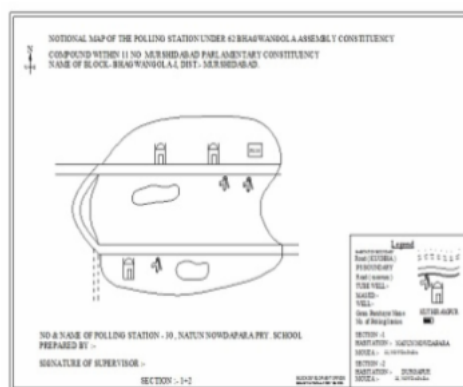

নির্বাচক নিবন্ধন আধিকারিকের স্বাক্ষর

Nazri Naksha

Google Map View

Polling Station Building Front View

Polling Station Front View

Cad View

Key MAP View

1 নাম : তহমিনা বেওয়া স্বামীর নাম: এবাদুল হক বাড়ির নং : n0083 বয়স : 56 লিঙ্গ : মহিলা	KSM1931203 ফটো উপলব্ধ	2 নাম : আবু নূহর সেখ পিতার নাম: কাসেম সেখ বাড়ির নং : n0083 বয়স : 52 লিঙ্গ : পুরুষ	KSM2267151 ফটো উপলব্ধ	3 নাম : নাসিমা বিবি স্বামীর নাম: তোহিদুল ইসলাম বাড়ির নং : n0083 বয়স : 31 লিঙ্গ : মহিলা	SQP1437490 ফটো উপলব্ধ
4 নাম : অজবানু বেওয়া স্বামীর নাম: জুব্বার সেখ বাড়ির নং : n0080 বয়স : 68 লিঙ্গ : মহিলা	KSM1932086 ফটো উপলব্ধ	5 নাম : হাজেফা বেওয়া স্বামীর নাম: জুব্বার সেখ বাড়ির নং : n0080 বয়স : 72 লিঙ্গ : মহিলা	KSM1932060 ফটো উপলব্ধ	6 নাম : সাবিরুল সেখ পিতার নাম: এহসান সেখ বাড়ির নং : n0075 বয়স : 36 লিঙ্গ : পুরুষ	SQP0976357 ফটো উপলব্ধ
7 নাম : সেরিনা বিবি স্বামীর নাম: এহেসান সেখ বাড়ির নং : n0075 বয়স : 56 লিঙ্গ : মহিলা	KSM1933175 ফটো উপলব্ধ	8 নাম : রাবেয়া বিবি স্বামীর নাম: জারমান সেখ বাড়ির নং : n0090 বয়স : 61 লিঙ্গ : মহিলা	KSM2267284 ফটো উপলব্ধ	9 নাম : অসেনুর বিবি স্বামীর নাম: সারাফত সেখ বাড়ির নং : n0089 বয়স : 79 লিঙ্গ : মহিলা	KSM1931583 ফটো উপলব্ধ
10 নাম : জেলামন বিবি স্বামীর নাম: নজরুল হক বাড়ির নং : n0058 বয়স : 72 লিঙ্গ : মহিলা	KSM1133586 ফটো উপলব্ধ	11 নাম : মুজাহিদুল ইসলাম পিতার নাম: জয়নাল আবেদিন বাড়ির নং : n0014 বয়স : 36 লিঙ্গ : পুরুষ	KSM2670032 ফটো উপলব্ধ	12 নাম : মেহেরুল্লাহ বিবি স্বামীর নাম: মুজাহিদুল ইসলাম বাড়ির নং : n0014 বয়স : 41 লিঙ্গ : মহিলা	SQP1204122 ফটো উপলব্ধ
13 নাম : মুস্তাকিম সেখ পিতার নাম: জুব্বার সেখ বাড়ির নং : n0080 বয়স : 54 লিঙ্গ : পুরুষ	SQP2198844 ফটো উপলব্ধ	14 নাম : সেফালী বিবি স্বামীর নাম: জুব্বার সেখ বাড়ির নং : n0126 বয়স : 39 লিঙ্গ : মহিলা	KSM2670248 ফটো উপলব্ধ	15 নাম : আসলাম সেখ পিতার নাম: নুরুল সেখ বাড়ির নং : n0133 বয়স : 46 লিঙ্গ : পুরুষ	SQP0096396 ফটো উপলব্ধ
16 নাম : এমদাদুল সেখ পিতার নাম: সাবির আলী বাড়ির নং : n0131 বয়স : 38 লিঙ্গ : পুরুষ	SQP0096487 ফটো উপলব্ধ	17 নাম : চাঁদেরা বেওয়া পিতার নাম: জালাউদ্দিন বাড়ির নং : n0127 বয়স : 60 লিঙ্গ : মহিলা	KSM1930866 ফটো উপলব্ধ	18 নাম : আবু রাইহান সেখ পিতার নাম: দুররুল সেখ বাড়ির নং : n0122 বয়স : 32 লিঙ্গ : পুরুষ	SQP1203827 ফটো উপলব্ধ
19 নাম : দরবারি সেখ পিতার নাম: সাদের আলি মন্ডল বাড়ির নং : n0122 বয়স : 64 লিঙ্গ : পুরুষ	KSM0011999 ফটো উপলব্ধ	20 নাম : আসমেরা বিবি স্বামীর নাম: দবিরুদ্দিন সেখ বাড়ির নং : n0108 বয়স : 57 লিঙ্গ : মহিলা	KSM2608024 ফটো উপলব্ধ	21 নাম : আকরাম আলি পিতার নাম: সাদের আলি মন্ডল বাড়ির নং : n0098 বয়স : 60 লিঙ্গ : পুরুষ	KSM0011957 ফটো উপলব্ধ
22 নাম : সারিকা বিবি স্বামীর নাম: মিঠুন সেখ বাড়ির নং : n0058 বয়স : 30 লিঙ্গ : মহিলা	SQP1437466 ফটো উপলব্ধ	23 নাম : রাশিদা বিবি স্বামীর নাম: জামরুল সেখ বাড়ির নং : n0058 বয়স : 40 লিঙ্গ : মহিলা	KSM2670131 ফটো উপলব্ধ	24 নাম : জামিরুল সেখ পিতার নাম: নজরুল সেখ বাড়ির নং : n0058 বয়স : 42 লিঙ্গ : পুরুষ	KSM2606200 ফটো উপলব্ধ
25 নাম : মেহের সেখ পিতার নাম: বাসের সেখ বাড়ির নং : n0058 বয়স : 42 লিঙ্গ : পুরুষ	KSM2606465 ফটো উপলব্ধ	26 নাম : আলেনুর বিবি স্বামীর নাম: মান্নান হক বাড়ির নং : n0058 বয়স : 60 লিঙ্গ : মহিলা	KSM1134279 ফটো উপলব্ধ	27 নাম : আঙ্গুরা বিবি স্বামীর নাম: হাজিরুল সেখ বাড়ির নং : n0010 বয়স : 41 লিঙ্গ : মহিলা	KSM2483147 ফটো উপলব্ধ
28 নাম : জাহরুল বিবি স্বামীর নাম: আনসারুল সেখ বাড়ির নং : 3 বয়স : 29 লিঙ্গ : মহিলা	SQP1573195 ফটো উপলব্ধ	29 নাম : আনসারুল সেখ পিতার নাম: নজরুল হক বাড়ির নং : 3 বয়স : 36 লিঙ্গ : পুরুষ	SQP0976845 ফটো উপলব্ধ	30 নাম : আবুল কালাম মাজিদ আমিন পিতার নাম: জয়নাল সেখ বাড়ির নং : n00183 বয়স : 30 লিঙ্গ : পুরুষ	SQP1554542 ফটো উপলব্ধ