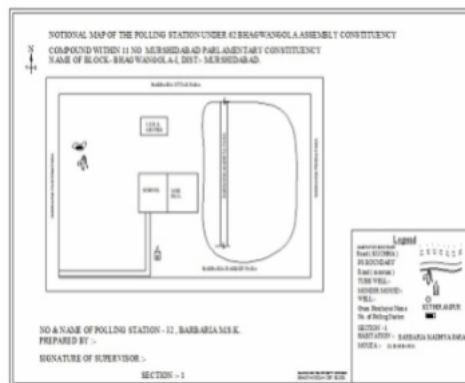

নির্বাচক নিবন্ধন আধিকারিকের স্বাক্ষর

Nazri Naksha

Google Map View

Polling Station Building Front View

Polling Station Front View

Cad View

Key MAP View

1 নাম : মফিজুল সেখ পিতার নাম : সাইদুল সেখ বাড়ির নং : n0093 বয়স : 40 লিঙ্গ : পুরুষ	KSM2667079 ফটো উপলব্ধ	2 নাম : নাসিমা বিবি স্বামীর নাম : সাফাটুল সেখ বাড়ির নং : n0092 বয়স : 38 লিঙ্গ : মহিলা	KSM2603413 ফটো উপলব্ধ	3 নাম : ভুবন ঘোষ পিতার নাম : রামবালি ঘোষ বাড়ির নং : n0088 বয়স : 37 লিঙ্গ : পুরুষ	KSM2671261 ফটো উপলব্ধ
4 নাম : অর্চনা ঘোষ স্বামীর নাম : দীপেন ঘোষ বাড়ির নং : n0121 বয়স : 40 লিঙ্গ : মহিলা	KSM2483683 ফটো উপলব্ধ	5 নাম : চন্দনা ঘোষ স্বামীর নাম : কালিচরণ ঘোষ বাড়ির নং : N0135 বয়স : 50 লিঙ্গ : মহিলা	KSM2270106 ফটো উপলব্ধ	6 নাম : অমিত ঘোষ পিতার নাম : অজিত ঘোষ বাড়ির নং : n0114 বয়স : 27 লিঙ্গ : পুরুষ	SQP1886191 ফটো উপলব্ধ
7 নাম : মামনি মন্ডল ঘোষ স্বামীর নাম : পিঙ্কু ঘোষ বাড়ির নং : n0115 বয়স : 26 লিঙ্গ : মহিলা	SQP1886209 ফটো উপলব্ধ	8 নাম : সুপ্রিয়া ঘোষ পিতার নাম : নরেশ চন্দ্র ঘোষ বাড়ির নং : n0116 বয়স : 26 লিঙ্গ : মহিলা	SQP1886217 ফটো উপলব্ধ	9 নাম : পম্পা ঘোষ স্বামীর নাম : ক্ষুদু ঘোষ বাড়ির নং : n0117 বয়স : 27 লিঙ্গ : মহিলা	SQP1886225 ফটো উপলব্ধ
10 নাম : বুমা ঘোষ স্বামীর নাম : সুখেন ঘোষ বাড়ির নং : n0118 বয়স : 28 লিঙ্গ : মহিলা	SQP1886233 ফটো উপলব্ধ	11 নাম : মনুশ্রী ঘোষ পিতার নাম : কালীচরণ ঘোষ বাড়ির নং : N0135 বয়স : 27 লিঙ্গ : মহিলা	SQP2053866 ফটো উপলব্ধ	12 নাম : দেবশীষ ঘোষ পিতার নাম : কালিচরণ ঘোষ বাড়ির নং : এন0135 বয়স : 22 লিঙ্গ : পুরুষ	SQP2749570 ফটো উপলব্ধ
13 নাম : জয়শ্রী ঘোষ স্বামীর নাম : মিতুন ঘোষ বাড়ির নং : n0111 বয়স : 29 লিঙ্গ : মহিলা	SQP1886167 ফটো উপলব্ধ	14 নাম : প্রিয়াঙ্কা ঘোষ স্বামীর নাম : নগরদীপ ঘোষ বাড়ির নং : n0112 বয়স : 29 লিঙ্গ : মহিলা	SQP1886175 ফটো উপলব্ধ	15 নাম : বাপন ঘোষ পিতার নাম : উত্তম ঘোষ বাড়ির নং : n0106 বয়স : 26 লিঙ্গ : পুরুষ	SQP1886118 ফটো উপলব্ধ
16 নাম : তপতী ঘোষ স্বামীর নাম : দুলাল ঘোষ বাড়ির নং : n0107 বয়স : 26 লিঙ্গ : মহিলা	SQP1886126 ফটো উপলব্ধ	17 নাম : হিটলার ঘোষ পিতার নাম : গুরুলাল ঘোষ বাড়ির নং : n0108 বয়স : 27 লিঙ্গ : পুরুষ	SQP1886134 ফটো উপলব্ধ	18 নাম : পুতুল ঘোষ স্বামীর নাম : অতুল ঘোষ বাড়ির নং : n0109 বয়স : 29 লিঙ্গ : মহিলা	SQP1886142 ফটো উপলব্ধ
19 নাম : সুলেখা ঘোষ স্বামীর নাম : কদমচাঁদ ঘোষ বাড়ির নং : N0135 বয়স : 67 লিঙ্গ : মহিলা	WB/09/056/057672 ফটো উপলব্ধ	20 নাম : রথীন ঘোষ পিতার নাম : কদমচাঁদ ঘোষ বাড়ির নং : N0135 বয়স : 31 লিঙ্গ : পুরুষ	SQP1310887 ফটো উপলব্ধ	21 নাম : কদমচাঁদ ঘোষ পিতার নাম : গোবর্দন ঘোষ বাড়ির নং : N0135 বয়স : 74 লিঙ্গ : পুরুষ	KSM1936996 ফটো উপলব্ধ
22 নাম : কালিচরণ ঘোষ পিতার নাম : গোবর্দন ঘোষ বাড়ির নং : N0135 বয়স : 67 লিঙ্গ : পুরুষ	WB/09/056/057673 ফটো উপলব্ধ	23 নাম : সম্পা ঘোষ স্বামীর নাম : বাপন ঘোষ বাড়ির নং : এন0106 বয়স : 23 লিঙ্গ : মহিলা	SQP2834760 ফটো উপলব্ধ	24 নাম : মনোজ ঘোষ পিতার নাম : ধীরেন ঘোষ বাড়ির নং : n0036 বয়স : 54 লিঙ্গ : পুরুষ	KSM2268803 ফটো উপলব্ধ
25 নাম : বিউটি ঘোষ স্বামীর নাম : দেবব্রত ঘোষ বাড়ির নং : এন0029 বয়স : 27 লিঙ্গ : মহিলা	SQP2834786 ফটো উপলব্ধ	26 নাম : সুরোজ ঘোষ পিতার নাম : জিতেন ঘোষ বাড়ির নং : এন0073 বয়স : 22 লিঙ্গ : পুরুষ	SQP2834877 ফটো উপলব্ধ	27 নাম : গঙ্গা ঘোষ স্বামীর নাম : মনোজ ঘোষ বাড়ির নং : n0036 বয়স : 51 লিঙ্গ : মহিলা	WB/09/056/054685 ফটো উপলব্ধ
28 নাম : জোৎস্না ঘোষ স্বামীর নাম : মনোজ ঘোষ বাড়ির নং : n0036 বয়স : 49 লিঙ্গ : মহিলা	SQP0977827 ফটো উপলব্ধ	29 নাম : পাঁচু ঘোষ পিতার নাম : বিরেন ঘোষ বাড়ির নং : n0036 বয়স : 39 লিঙ্গ : পুরুষ	KSM2671014 ফটো উপলব্ধ	30 নাম : বাপী ঘোষ পিতার নাম : অশোক ঘোষ বাড়ির নং : n0037 বয়স : 30 লিঙ্গ : পুরুষ	SQP1438357 ফটো উপলব্ধ