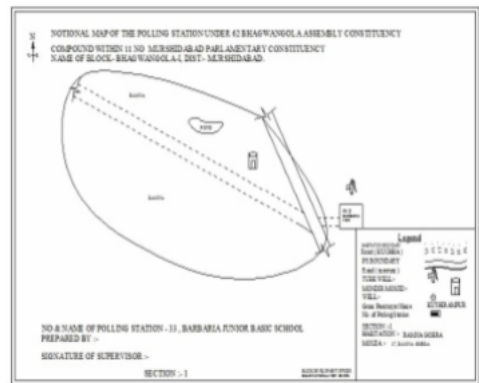

নির্বাচক নিবন্ধন আধিকারিকের স্বাক্ষর

Nazri Naksha

Google Map View

Polling Station Building Front View

Polling Station Front View

Cad View

Key MAP View

1 নাম : করিবল সেখ পিতার নামঃ শহীদুল হক বাড়ির নং : n0082 বয়স : 34 লিঙ্গ : পুরুষ	SQP0977959 ফটো উপলব্ধ	2 নাম : সাকিনা বিবি স্বামীর নামঃ সাকিন জোহা বাড়ির নং : n0069 বয়স : 38 লিঙ্গ : মহিলা	KSM2671477 ফটো উপলব্ধ	3 নাম : রুবিনা খাতুন পিতার নামঃ কুরবান আলি বাড়ির নং : এন0082 বয়স : 30 লিঙ্গ : মহিলা	SQP1428663 ফটো উপলব্ধ
4 নাম : খাদিজা খাতুন পিতার নামঃ শহীদুল হক বাড়ির নং : এন0082 বয়স : 31 লিঙ্গ : মহিলা	SQP1573500 ফটো উপলব্ধ	5 নাম : লায়লা বিবি স্বামীর নামঃ সমিরুদ্দীন সেখ বাড়ির নং : n0069 বয়স : 64 লিঙ্গ : মহিলা	WB/09/056/057190 ফটো উপলব্ধ	6 নাম : নিজাম আলি পিতার নামঃ শহীদুল হক বাড়ির নং : n0069 বয়স : 34 লিঙ্গ : পুরুষ	SQP1142868 ফটো উপলব্ধ
7 নাম : গাজলু সেখ পিতার নামঃ কামরুদ্দীন সেখ বাড়ির নং : n0068 বয়স : 35 লিঙ্গ : পুরুষ	SQP0978072 ফটো উপলব্ধ	8 নাম : টিয়ারুল সেখ পিতার নামঃ কামরুদ্দীন সেখ বাড়ির নং : n0068 বয়স : 38 লিঙ্গ : পুরুষ	SQP0978080 ফটো উপলব্ধ	9 নাম : সান্তনা বিবি স্বামীর নামঃ এমদাদুল সেখ বাড়ির নং : n0068 বয়স : 38 লিঙ্গ : মহিলা	KSM2671493 ফটো উপলব্ধ
10 নাম : এমদাদুলসেখ পিতার নামঃ কামরুদ্দীনসেখ বাড়ির নং : n0068 বয়স : 48 লিঙ্গ : পুরুষ	KSM1135409 ফটো উপলব্ধ	11 নাম : হাজেকা বিবি স্বামীর নামঃ কামরুদ্দীন সেখ বাড়ির নং : n0068 বয়স : 72 লিঙ্গ : মহিলা	WB/09/056/057187 ফটো উপলব্ধ	12 নাম : হালিম সেখ পিতার নামঃ আব্দুল কালাম সেখ বাড়ির নং : n0115 বয়স : 30 লিঙ্গ : মহিলা	SQP1658905 ফটো উপলব্ধ
13 নাম : ইসমাইল সেখ পিতার নামঃ আলি আসগার সেখ বাড়ির নং : n0085 বয়স : 28 লিঙ্গ : পুরুষ	SQP1736743 ফটো উপলব্ধ	14 নাম : আঞ্জুরা বিবি স্বামীর নামঃ মোক্বেল সেখ বাড়ির নং : n0090 বয়স : 36 লিঙ্গ : মহিলা	SQP0918193 ফটো উপলব্ধ	15 নাম : সাগরা বিবি স্বামীর নামঃ রাজেশ সেখ বাড়ির নং : n0072 বয়স : 46 লিঙ্গ : মহিলা	KSM2047447 ফটো উপলব্ধ
16 নাম : রাজেস সেখ মায়ের নামঃ আমেবা বিবি বাড়ির নং : n0072 বয়স : 39 লিঙ্গ : পুরুষ	KSM2607117 ফটো উপলব্ধ	17 নাম : তাঞ্জিলা বিবি স্বামীর নামঃ মাজারুল সেখ বাড়ির নং : n0072 বয়স : 71 লিঙ্গ : মহিলা	SQP2778843 ফটো উপলব্ধ	18 নাম : মাজারুল সেখ পিতার নামঃ সোলেমান সেখ বাড়ির নং : n0072 বয়স : 64 লিঙ্গ : পুরুষ	WB/09/056/057014 ফটো উপলব্ধ
19 নাম : মোমরুল সেখ পিতার নামঃ রাহুল সেখ বাড়ির নং : n0082 বয়স : 31 লিঙ্গ : পুরুষ	SQP1310556 ফটো উপলব্ধ	20 নাম : মেনকা বিবি স্বামীর নামঃ রাহুল সেখ বাড়ির নং : n0082 বয়স : 56 লিঙ্গ : মহিলা	WB/09/056/057239 ফটো উপলব্ধ	21 নাম : হাসিনা বিবি স্বামীর নামঃ নেমুদ্দিন সেখ বাড়ির নং : n0082 বয়স : 68 লিঙ্গ : মহিলা	WB/09/056/057237 ফটো উপলব্ধ
22 নাম : নেকবর সেখ পিতার নামঃ ওসমান আলি বাড়ির নং : n0090 বয়স : 40 লিঙ্গ : পুরুষ	SQP0105957 ফটো উপলব্ধ	23 নাম : আলীমুদ্দিন সেখ পিতার নামঃ ওসমান সেখ বাড়ির নং : n0090 বয়স : 41 লিঙ্গ : পুরুষ	KSM2269470 ফটো উপলব্ধ	24 নাম : জাসিমা বিবি স্বামীর নামঃ ওসমান সেখ বাড়ির নং : n0090 বয়স : 69 লিঙ্গ : মহিলা	SQP2896710 ফটো উপলব্ধ
25 নাম : মতিউর সেখ পিতার নামঃ নইমুদ্দিন সেখ বাড়ির নং : n0082 বয়স : 31 লিঙ্গ : পুরুষ	SQP1438522 ফটো উপলব্ধ	26 নাম : লাবনি বিবি স্বামীর নামঃ সাকিন সেখ বাড়ির নং : n0082 বয়স : 31 লিঙ্গ : মহিলা	SQP1438704 ফটো উপলব্ধ	27 নাম : সালাম সেখ পিতার নামঃ নইমুদ্দিন সেখ বাড়ির নং : n0082 বয়স : 38 লিঙ্গ : পুরুষ	KSM2671394 ফটো উপলব্ধ
28 নাম : টুলু বেওয়া স্বামীর নামঃ সাকিন সেখ বাড়ির নং : n0014 বয়স : 67 লিঙ্গ : মহিলা	WB/09/056/057233 ফটো উপলব্ধ	29 নাম : মইদুল সেখ পিতার নামঃ রাহুল সেখ বাড়ির নং : n0068 বয়স : 32 লিঙ্গ : পুরুষ	SQP1658921 ফটো উপলব্ধ	30 নাম : ইনজামুল সেখ পিতার নামঃ আব্দুল সেখ বাড়ির নং : n0115 বয়স : 29 লিঙ্গ : পুরুষ	SQP1658913 ফটো উপলব্ধ