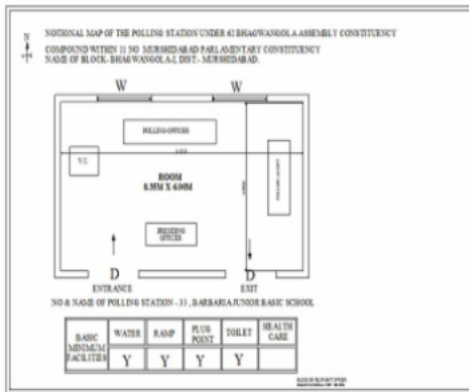

নির্বাচক নিবন্ধন আধিকারিকের স্বাক্ষর

Nazri Naksha

Google Map View

Polling Station Building Front View

Polling Station Front View

Cad View

Key MAP View

1 নাম : করিবল সেখ পিতার নামঃ শহীদুল হক বাড়ির নং : n0082 বয়স : 34 লিঙ্গ : পুরুষ	SQP0977959 ফটো উপলব্ধ	2 নাম : সাকিনা বিবি স্বামীর নামঃ সাকিন জোহা বাড়ির নং : n0069 বয়স : 38 লিঙ্গ : মহিলা	KSM2671477 ফটো উপলব্ধ	3 নাম : রুবিনা খাতুন পিতার নামঃ কুরবান আলি বাড়ির নং : এন0082 বয়স : 30 লিঙ্গ : মহিলা	SQP1428663 ফটো উপলব্ধ
4 নাম : খাদিজা খাতুন পিতার নামঃ শহীদুল হক বাড়ির নং : এন0082 বয়স : 31 লিঙ্গ : মহিলা	SQP1573500 ফটো উপলব্ধ	5 নাম : লায়লা বিবি স্বামীর নামঃ সমিরুদ্দীন সেখ বাড়ির নং : n0069 বয়স : 64 লিঙ্গ : মহিলা	WB/09/056/057190 ফটো উপলব্ধ	6 নাম : নিজাম আলি পিতার নামঃ শহীদুল হক বাড়ির নং : n0069 বয়স : 34 লিঙ্গ : পুরুষ	SQP1142868 ফটো উপলব্ধ
7 নাম : গাজলু সেখ পিতার নামঃ কামরুদ্দীন সেখ বাড়ির নং : n0068 বয়স : 35 লিঙ্গ : পুরুষ	SQP0978072 ফটো উপলব্ধ	8 নাম : টিয়ারুল সেখ পিতার নামঃ কামরুদ্দীন সেখ বাড়ির নং : n0068 বয়স : 38 লিঙ্গ : পুরুষ	SQP0978080 ফটো উপলব্ধ	9 নাম : সান্তনা বিবি স্বামীর নামঃ এমদাদুল সেখ বাড়ির নং : n0068 বয়স : 38 লিঙ্গ : মহিলা	KSM2671493 ফটো উপলব্ধ
10 নাম : এমদাদুলসেখ পিতার নামঃ কামরুদ্দীনসেখ বাড়ির নং : n0068 বয়স : 48 লিঙ্গ : পুরুষ	KSM1135409 ফটো উপলব্ধ	11 নাম : হাজেকা বিবি স্বামীর নামঃ কামরুদ্দীন সেখ বাড়ির নং : n0068 বয়স : 72 লিঙ্গ : মহিলা	WB/09/056/057187 ফটো উপলব্ধ	12 নাম : হালিম সেখ পিতার নামঃ আব্দুল কালাম সেখ বাড়ির নং : n0115 বয়স : 30 লিঙ্গ : মহিলা	SQP1658905 ফটো উপলব্ধ
13 নাম : ইসমাইল সেখ পিতার নামঃ আলি আসগার সেখ বাড়ির নং : n0085 বয়স : 28 লিঙ্গ : পুরুষ	SQP1736743 ফটো উপলব্ধ	14 নাম : আঞ্জুরা বিবি স্বামীর নামঃ মোক্বেল সেখ বাড়ির নং : n0090 বয়স : 36 লিঙ্গ : মহিলা	SQP0918193 ফটো উপলব্ধ	15 নাম : সাগরা বিবি স্বামীর নামঃ রাজেশ সেখ বাড়ির নং : n0072 বয়স : 46 লিঙ্গ : মহিলা	KSM2047447 ফটো উপলব্ধ
16 নাম : রাজেস সেখ মায়ের নামঃ আমেবা বিবি বাড়ির নং : n0072 বয়স : 39 লিঙ্গ : পুরুষ	KSM2607117 ফটো উপলব্ধ	17 নাম : তাঞ্জিলা বিবি স্বামীর নামঃ মাজারুল সেখ বাড়ির নং : n0072 বয়স : 71 লিঙ্গ : মহিলা	SQP2778843 ফটো উপলব্ধ	18 নাম : মাজারুল সেখ পিতার নামঃ সোলেমান সেখ বাড়ির নং : n0072 বয়স : 64 লিঙ্গ : পুরুষ	WB/09/056/057014 ফটো উপলব্ধ
19 নাম : মোমরুল সেখ পিতার নামঃ রাহুল সেখ বাড়ির নং : n0082 বয়স : 31 লিঙ্গ : পুরুষ	SQP1310556 ফটো উপলব্ধ	20 নাম : মেনকা বিবি স্বামীর নামঃ রাহুল সেখ বাড়ির নং : n0082 বয়স : 56 লিঙ্গ : মহিলা	WB/09/056/057239 ফটো উপলব্ধ	21 নাম : হাসিনা বিবি স্বামীর নামঃ নেমুদ্দিন সেখ বাড়ির নং : n0082 বয়স : 68 লিঙ্গ : মহিলা	WB/09/056/057237 ফটো উপলব্ধ
22 নাম : নেকবর সেখ পিতার নামঃ ওসমান আলি বাড়ির নং : n0090 বয়স : 40 লিঙ্গ : পুরুষ	SQP0105957 ফটো উপলব্ধ	23 নাম : আলীমুদ্দিন সেখ পিতার নামঃ ওসমান সেখ বাড়ির নং : n0090 বয়স : 41 লিঙ্গ : পুরুষ	KSM2269470 ফটো উপলব্ধ	24 নাম : জাসিমা বিবি স্বামীর নামঃ ওসমান সেখ বাড়ির নং : n0090 বয়স : 69 লিঙ্গ : মহিলা	SQP2896710 ফটো উপলব্ধ
25 নাম : মতিউর সেখ পিতার নামঃ নইমুদ্দিন সেখ বাড়ির নং : n0082 বয়স : 31 লিঙ্গ : পুরুষ	SQP1438522 ফটো উপলব্ধ	26 নাম : লাবনি বিবি স্বামীর নামঃ সাকিন সেখ বাড়ির নং : n0082 বয়স : 31 লিঙ্গ : মহিলা	SQP1438704 ফটো উপলব্ধ	27 নাম : সালাম সেখ পিতার নামঃ নইমুদ্দিন সেখ বাড়ির নং : n0082 বয়স : 38 লিঙ্গ : পুরুষ	KSM2671394 ফটো উপলব্ধ
28 নাম : টুলু বেওয়া স্বামীর নামঃ সাকিন সেখ বাড়ির নং : n0014 বয়স : 67 লিঙ্গ : মহিলা	WB/09/056/057233 ফটো উপলব্ধ	29 নাম : মইদুল সেখ পিতার নামঃ রাহুল সেখ বাড়ির নং : n0068 বয়স : 32 লিঙ্গ : পুরুষ	SQP1658921 ফটো উপলব্ধ	30 নাম : ইনজামুল সেখ পিতার নামঃ আব্দুল সেখ বাড়ির নং : n0115 বয়স : 29 লিঙ্গ : পুরুষ	SQP1658913 ফটো উপলব্ধ