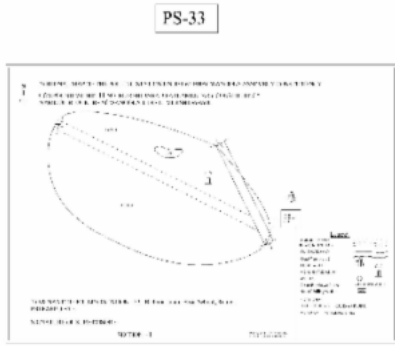

নির্বাচক নিবন্ধন আধিকারিকের স্বাক্ষর

Nazri Naksha

Google Map View

Polling Station Building Front View

Polling Station Front View

Cad View

Key MAP View

1 নাম : করিবল সেখ পিতার নামঃ শহীদুল হক বাড়ির নং : n0082 বয়স : 34 লিঙ্গ : পুরুষ	SQP0977959 ফটো উপলব্ধ	2 নাম : সাকিনা বিবি স্বামীর নামঃ সাকিন জোহা বাড়ির নং : n0069 বয়স : 38 লিঙ্গ : মহিলা	KSM2671477 ফটো উপলব্ধ	3 নাম : রুবিনা খাতুন পিতার নামঃ কুরবান আলি বাড়ির নং : এন0082 বয়স : 30 লিঙ্গ : মহিলা	SQP1428663 ফটো উপলব্ধ
4 নাম : খাদিজা খাতুন পিতার নামঃ শহীদুল হক বাড়ির নং : এন0082 বয়স : 31 লিঙ্গ : মহিলা	SQP1573500 ফটো উপলব্ধ	5 নাম : লায়লা বিবি স্বামীর নামঃ সমিরুদ্দীন সেখ বাড়ির নং : n0069 বয়স : 64 লিঙ্গ : মহিলা	WB/09/056/057190 ফটো উপলব্ধ	6 নাম : নিজাম আলি পিতার নামঃ শহীদুল হক বাড়ির নং : n0069 বয়স : 34 লিঙ্গ : পুরুষ	SQP1142868 ফটো উপলব্ধ
7 নাম : গাজলু সেখ পিতার নামঃ কামরুদ্দীন সেখ বাড়ির নং : n0068 বয়স : 35 লিঙ্গ : পুরুষ	SQP0978072 ফটো উপলব্ধ	8 নাম : টিয়ারুল সেখ পিতার নামঃ কামরুদ্দীন সেখ বাড়ির নং : n0068 বয়স : 38 লিঙ্গ : পুরুষ	SQP0978080 ফটো উপলব্ধ	9 নাম : সান্তনা বিবি স্বামীর নামঃ এমদাদুল সেখ বাড়ির নং : n0068 বয়স : 38 লিঙ্গ : মহিলা	KSM2671493 ফটো উপলব্ধ
10 নাম : এমদাদুলসেখ পিতার নামঃ কামরুদ্দীনসেখ বাড়ির নং : n0068 বয়স : 48 লিঙ্গ : পুরুষ	KSM1135409 ফটো উপলব্ধ	11 নাম : হাজেকা বিবি স্বামীর নামঃ কামরুদ্দীন সেখ বাড়ির নং : n0068 বয়স : 72 লিঙ্গ : মহিলা	WB/09/056/057187 ফটো উপলব্ধ	12 নাম : হালিম সেখ পিতার নামঃ আব্দুল কালাম সেখ বাড়ির নং : n0115 বয়স : 30 লিঙ্গ : মহিলা	SQP1658905 ফটো উপলব্ধ
13 নাম : ইসমাইল সেখ পিতার নামঃ আলি আসগার সেখ বাড়ির নং : n0085 বয়স : 28 লিঙ্গ : পুরুষ	SQP1736743 ফটো উপলব্ধ	14 নাম : আঞ্জুরা বিবি স্বামীর নামঃ মোক্বেল সেখ বাড়ির নং : n0090 বয়স : 36 লিঙ্গ : মহিলা	SQP0918193 ফটো উপলব্ধ	15 নাম : সাগরা বিবি স্বামীর নামঃ রাজেশ সেখ বাড়ির নং : n0072 বয়স : 46 লিঙ্গ : মহিলা	KSM2047447 ফটো উপলব্ধ
16 নাম : রাজেস সেখ মায়ের নামঃ আমেবা বিবি বাড়ির নং : n0072 বয়স : 39 লিঙ্গ : পুরুষ	KSM2607117 ফটো উপলব্ধ	17 নাম : তাঞ্জিলা বিবি স্বামীর নামঃ মাজারুল সেখ বাড়ির নং : n0072 বয়স : 71 লিঙ্গ : মহিলা	SQP2778843 ফটো উপলব্ধ	18 নাম : মাজারুল সেখ পিতার নামঃ সোলেমান সেখ বাড়ির নং : n0072 বয়স : 64 লিঙ্গ : পুরুষ	WB/09/056/057014 ফটো উপলব্ধ
19 নাম : মোমরুল সেখ পিতার নামঃ রাহুল সেখ বাড়ির নং : n0082 বয়স : 31 লিঙ্গ : পুরুষ	SQP1310556 ফটো উপলব্ধ	20 নাম : মেনকা বিবি স্বামীর নামঃ রাহুল সেখ বাড়ির নং : n0082 বয়স : 56 লিঙ্গ : মহিলা	WB/09/056/057239 ফটো উপলব্ধ	21 নাম : হাসিনা বিবি স্বামীর নামঃ নেমুদ্দিন সেখ বাড়ির নং : n0082 বয়স : 68 লিঙ্গ : মহিলা	WB/09/056/057237 ফটো উপলব্ধ
22 নাম : নেকবর সেখ পিতার নামঃ ওসমান আলি বাড়ির নং : n0090 বয়স : 40 লিঙ্গ : পুরুষ	SQP0105957 ফটো উপলব্ধ	23 নাম : আলীমুদ্দিন সেখ পিতার নামঃ ওসমান সেখ বাড়ির নং : n0090 বয়স : 41 লিঙ্গ : পুরুষ	KSM2269470 ফটো উপলব্ধ	24 নাম : জাসিমা বিবি স্বামীর নামঃ ওসমান সেখ বাড়ির নং : n0090 বয়স : 69 লিঙ্গ : মহিলা	SQP2896710 ফটো উপলব্ধ
25 নাম : মতিউর সেখ পিতার নামঃ নইমুদ্দিন সেখ বাড়ির নং : n0082 বয়স : 31 লিঙ্গ : পুরুষ	SQP1438522 ফটো উপলব্ধ	26 নাম : লাবনি বিবি স্বামীর নামঃ সাকিন সেখ বাড়ির নং : n0082 বয়স : 31 লিঙ্গ : মহিলা	SQP1438704 ফটো উপলব্ধ	27 নাম : সালাম সেখ পিতার নামঃ নইমুদ্দিন সেখ বাড়ির নং : n0082 বয়স : 38 লিঙ্গ : পুরুষ	KSM2671394 ফটো উপলব্ধ
28 নাম : টুলু বেওয়া স্বামীর নামঃ সাকিন সেখ বাড়ির নং : n0014 বয়স : 67 লিঙ্গ : মহিলা	WB/09/056/057233 ফটো উপলব্ধ	29 নাম : মইদুল সেখ পিতার নামঃ রাহুল সেখ বাড়ির নং : n0068 বয়স : 32 লিঙ্গ : পুরুষ	SQP1658921 ফটো উপলব্ধ	30 নাম : ইনজামুল সেখ পিতার নামঃ আব্দুল সেখ বাড়ির নং : n0115 বয়স : 29 লিঙ্গ : পুরুষ	SQP1658913 ফটো উপলব্ধ