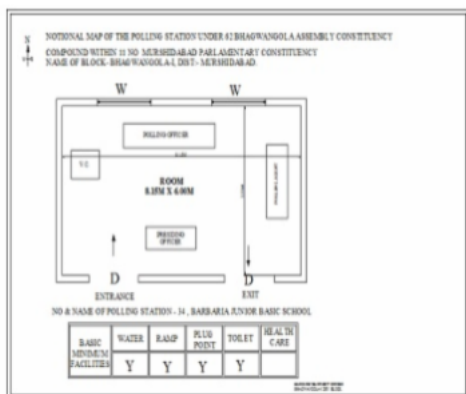

Cad View

Key MAP View