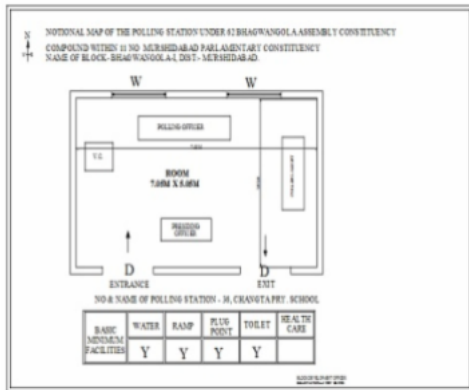

নির্বাচক নিবন্ধন আধিকারিকের স্বাক্ষর

Nazri Naksha

Google Map View

Polling Station Building Front View

Polling Station Front View

Cad View

Key MAP View

1 নাম : মেনসারুল সেখ পিতার নাম : আব্দুল মাজিদ সেখ বাড়ির নং : n0050 বয়স : 29 লিঙ্গ : পুরুষ	SQP1574573 ফটো উপলব্ধ	2 নাম : মুনচেরা খাতুন পিতার নাম : জসিমুদ্দিন সেখ বাড়ির নং : n0127 বয়স : 33 লিঙ্গ : মহিলা	SQP1200740 ফটো উপলব্ধ	3 নাম : দিলরুবা বিবি স্বামীর নাম : ইসমাইল সেখ বাড়ির নং : n0116 বয়স : 33 লিঙ্গ : মহিলা	SQP1303486 ফটো উপলব্ধ
4 নাম : আজমিরা বিবি স্বামীর নাম : সাইফুল সেখ বাড়ির নং : n0115 বয়স : 34 লিঙ্গ : মহিলা	SQP1303437 ফটো উপলব্ধ	5 নাম : সুমা খাতুন স্বামীর নাম : মেনসারুল সেখ বাড়ির নং : N0050 বয়স : 26 লিঙ্গ : মহিলা	SQP2547818 ফটো উপলব্ধ	6 নাম : কার্তিক মন্ডল পিতার নাম : রনজয় মন্ডল বাড়ির নং : n0025 বয়স : 82 লিঙ্গ : পুরুষ	SQP2423457 ফটো উপলব্ধ
7 নাম : সুভাষ কুমার মন্ডল পিতার নাম : কার্তিক চন্দ্র মন্ডল বাড়ির নং : n0025 বয়স : 45 লিঙ্গ : পুরুষ	SQP2707784 ফটো উপলব্ধ	8 নাম : ভগবতী দাসী স্বামীর নাম : চন্দ্র দাস বাড়ির নং : n0002 বয়স : 87 লিঙ্গ : মহিলা	WB/09/056/060648 ফটো উপলব্ধ	9 নাম : সঞ্জিতা মন্ডল পিতার নাম : সুভাষ মন্ডল বাড়ির নং : এন0025 বয়স : 24 লিঙ্গ : মহিলা	SQP2619880 ফটো উপলব্ধ
10 নাম : সাবিনা বিবি স্বামীর নাম : তৈবুর সেখ বাড়ির নং : n0053 বয়স : 50 লিঙ্গ : মহিলা	KSM1128834 ফটো উপলব্ধ	11 নাম : মোঃ মাইনুল সেখ পিতার নাম : আব্দুল মাজিদ সেখ বাড়ির নং : n0051 বয়স : 50 লিঙ্গ : পুরুষ	KSM2480663 ফটো উপলব্ধ	12 নাম : হাজী খাইরুল ইসলাম পিতার নাম : হাজী ভাসের বাড়ির নং : n0142 বয়স : 74 লিঙ্গ : পুরুষ	SQP1659515 ফটো উপলব্ধ
13 নাম : নয়ন সেখ পিতার নাম : কামাল সেখ বাড়ির নং : এন0077 বয়স : 21 লিঙ্গ : পুরুষ	SQP2835890 ফটো উপলব্ধ	14 নাম : আলিয়া বিবি স্বামীর নাম : মোঃ মোসাক্কির হোসেন বাড়ির নং : n0050 বয়স : 32 লিঙ্গ : মহিলা	SQP1659473 ফটো উপলব্ধ	15 নাম : আইনুল সেখ পিতার নাম : মাইনুল সেখ বাড়ির নং : এন005 বয়স : 26 লিঙ্গ : পুরুষ	SQP2051183 ফটো উপলব্ধ
16 নাম : মোঃ শের আফতান সেখ পিতার নাম : মোঃ হাজী খাইরুল ইসলাম বাড়ির নং : n0132 বয়স : 41 লিঙ্গ : পুরুষ	KSM2480986 ফটো উপলব্ধ	17 নাম : রুবিয়া খাতুন পিতার নাম : মোঃ শের আফতান সেখ বাড়ির নং : N0132 বয়স : 36 লিঙ্গ : মহিলা	SQP2547511 ফটো উপলব্ধ	18 নাম : মৌসুমী মন্ডল স্বামীর নাম : সুভাষ কুমার মন্ডল বাড়ির নং : n0025 বয়স : 40 লিঙ্গ : মহিলা	SQP1659507 ফটো উপলব্ধ
19 নাম : তাজমিরা বিবি স্বামীর নাম : বাপু সেখ বাড়ির নং : n0050 বয়স : 36 লিঙ্গ : মহিলা	SQP1659465 ফটো উপলব্ধ	20 নাম : চাঁদসুরা বিবি স্বামীর নাম : মোঃ মাইনুল সেখ বাড়ির নং : n0050 বয়স : 44 লিঙ্গ : মহিলা	KSM1918994 ফটো উপলব্ধ	21 নাম : সনিক ইসলাম পিতার নাম : মুরশেদ সেখ বাড়ির নং : এন0068 বয়স : 22 লিঙ্গ : পুরুষ	SQP2836013 ফটো উপলব্ধ
22 নাম : সুফেরা খাতুন পিতার নাম : জাউল সেখ বাড়ির নং : N0088 বয়স : 32 লিঙ্গ : মহিলা	SQP2548220 ফটো উপলব্ধ	23 নাম : লিলিমা খাতুন পিতার নাম : মুরশেদ সেখ বাড়ির নং : N0061 বয়স : 26 লিঙ্গ : মহিলা	SQP2548337 ফটো উপলব্ধ	24 নাম : জান্নাতুলেশা খাতুন স্বামীর নাম : তোহিদুল সেখ বাড়ির নং : N0088 বয়স : 26 লিঙ্গ : মহিলা	SQP2548808 ফটো উপলব্ধ
25 নাম : ফেনসুরা খাতুন মায়ের নাম : উদমালা বিবি বাড়ির নং : n0184 বয়স : 27 লিঙ্গ : মহিলা	SQP1887363 ফটো উপলব্ধ	26 নাম : রবিউল ইসলাম পিতার নাম : সুজারুল আলি বাড়ির নং : এন0073 বয়স : 22 লিঙ্গ : পুরুষ	SQP2835866 ফটো উপলব্ধ	27 নাম : মনিরুল সেখ পিতার নাম : নুরুল ইসলাম বাড়ির নং : এন0061 বয়স : 24 লিঙ্গ : পুরুষ	SQP2619765 ফটো উপলব্ধ
28 নাম : সাজেনুর খাতুন স্বামীর নাম : হুসৈন সেখ বাড়ির নং : এন0073 বয়স : 23 লিঙ্গ : মহিলা	SQP2619716 ফটো উপলব্ধ	29 নাম : সুরাইয়া খাতুন পিতার নাম : হারুন সেখ বাড়ির নং : N0083 বয়স : 24 লিঙ্গ : মহিলা	SQP2548485 ফটো উপলব্ধ	30 নাম : আহিলা খাতুন পিতার নাম : আব্দুল সেখ বাড়ির নং : এন0100 বয়স : 26 লিঙ্গ : মহিলা	SQP2750180 ফটো উপলব্ধ