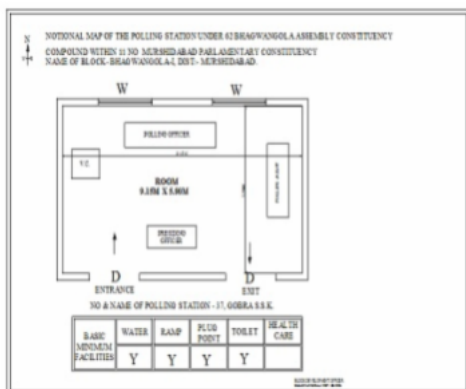

নির্বাচক নিবন্ধন আধিকারিকের স্বাক্ষর

Nazri Naksha

Google Map View

Polling Station Building Front View

Polling Station Front View

Cad View

Key MAP View

1 নাম : নূরবানু বিবি স্বামীর নাম: আয়ুব বাড়ির নং : n0007 বয়স : 72 লিঙ্গ : মহিলা ফটো উপলব্ধ	WB/09/056/063541	2 নাম : রাবিয়া খাতুন পিতার নাম: আসগার আলী বাড়ির নং : n0009 বয়স : 36 লিঙ্গ : মহিলা ফটো উপলব্ধ	SQP0979690	3 নাম : টুল বেওয়া স্বামীর নাম: নইরুদ্দীন বাড়ির নং : n0010 বয়স : 62 লিঙ্গ : মহিলা ফটো উপলব্ধ	WB/09/056/063341
4 নাম : নাসেরা বেওয়া স্বামীর নাম: পিয়ারুল সেখ বাড়ির নং : n0010 বয়স : 61 লিঙ্গ : মহিলা ফটো উপলব্ধ	KSM2610178	5 নাম : নাজিবুর সেখ পিতার নাম: পিয়ারুল সেখ বাড়ির নং : n0010 বয়স : 36 লিঙ্গ : পুরুষ ফটো উপলব্ধ	SQP0980508	6 নাম : মোঃ রফিকুল্লাহ পিতার নাম: পিয়ারুল সেখ বাড়ির নং : n0010 বয়স : 33 লিঙ্গ : পুরুষ ফটো উপলব্ধ	SQP1206309
7 নাম : আজমিরা বিবি স্বামীর নাম: জয়দুল সেখ বাড়ির নং : n0157 বয়স : 33 লিঙ্গ : মহিলা ফটো উপলব্ধ	SQP1439934	8 নাম : শেফালু বিবি মায়ের নাম: পানজা বাড়ির নং : n0157 বয়স : 54 লিঙ্গ : মহিলা ফটো উপলব্ধ	WB/09/056/063036	9 নাম : সজেবা বেওয়া মায়ের নাম: পানজা বাড়ির নং : n0157 বয়স : 67 লিঙ্গ : মহিলা ফটো উপলব্ধ	WB/09/056/063035
10 নাম : জোহরা বিবি স্বামীর নাম: সাজেদুল বাড়ির নং : n0157 বয়স : 54 লিঙ্গ : মহিলা ফটো উপলব্ধ	WB/09/056/063034	11 নাম : সাজেদুল পিতার নাম: নজর বাড়ির নং : n0157 বয়স : 50 লিঙ্গ : পুরুষ ফটো উপলব্ধ	KSM1939891	12 নাম : আজিবুর রহমান পিতার নাম: মতিবুর রহমান বাড়ির নং : n0069 বয়স : 33 লিঙ্গ : পুরুষ ফটো উপলব্ধ	SQP1311802
13 নাম : জরিনা বিবি স্বামীর নাম: মতিফুর বাড়ির নং : n0069 বয়স : 57 লিঙ্গ : মহিলা ফটো উপলব্ধ	SQP3030111	14 নাম : মতিফুর রহমান সেখ পিতার নাম: খলিল বাড়ির নং : n0069 বয়স : 61 লিঙ্গ : পুরুষ ফটো উপলব্ধ	SQP2948172	15 নাম : সাকিনা বিবি স্বামীর নাম: মুরসালিম বাড়ির নং : n0198 বয়স : 38 লিঙ্গ : মহিলা ফটো উপলব্ধ	KSM2672905
16 নাম : মুরসালিম পিতার নাম: সালেক বাড়ির নং : n0198 বয়স : 51 লিঙ্গ : পুরুষ ফটো উপলব্ধ	WB/09/056/063037	17 নাম : বেগম বিবি স্বামীর নাম: ইসোপ বাড়ির নং : n0196 বয়স : 57 লিঙ্গ : মহিলা ফটো উপলব্ধ	KSM2271906	18 নাম : রেজিনা বিবি স্বামীর নাম: সাফিকুল রহমান বাড়ির নং : n0191 বয়স : 41 লিঙ্গ : মহিলা ফটো উপলব্ধ	KSM2673481
19 নাম : শিলা বিবি স্বামীর নাম: আসমাউল হক বাড়ির নং : n0191 বয়স : 33 লিঙ্গ : মহিলা ফটো উপলব্ধ	SQP1206671	20 নাম : আসমাউল হক পিতার নাম: মাহিকুদ্দিন সেখ বাড়ির নং : n0191 বয়স : 35 লিঙ্গ : পুরুষ ফটো উপলব্ধ	SQP1144047	21 নাম : সাফিকুল রহমান পিতার নাম: সোহরাব বাড়ির নং : n0191 বয়স : 50 লিঙ্গ : পুরুষ ফটো উপলব্ধ	WB/09/056/063223
22 নাম : হালিমা বিবি স্বামীর নাম: সেনু সেখ বাড়ির নং : n0121 বয়স : 36 লিঙ্গ : মহিলা ফটো উপলব্ধ	SQP0980144	23 নাম : সেনু সেখ পিতার নাম: আইনুদ্দিন সেখ বাড়ির নং : n0121 বয়স : 41 লিঙ্গ : পুরুষ ফটো উপলব্ধ	KSM2608156	24 নাম : আবুল হান্নিমুল্লাহ পিতার নাম: সামশুল সেখ বাড়ির নং : n0121 বয়স : 35 লিঙ্গ : পুরুষ ফটো উপলব্ধ	SQP0980565
25 নাম : সুনাকুল সেখ পিতার নাম: সামশুল সেখ বাড়ির নং : n0121 বয়স : 35 লিঙ্গ : পুরুষ ফটো উপলব্ধ	SQP1144286	26 নাম : মুনিরা বিবি স্বামীর নাম: তফিজুল সেখ বাড়ির নং : n0121 বয়স : 36 লিঙ্গ : মহিলা ফটো উপলব্ধ	SQP0980060	27 নাম : তফিজুল সেখ পিতার নাম: সামশুল সেখ বাড়ির নং : n0121 বয়স : 38 লিঙ্গ : পুরুষ ফটো উপলব্ধ	KSM2673291
28 নাম : ডালিম সেখ পিতার নাম: সাজেদুল সেখ বাড়ির নং : n0121 বয়স : 35 লিঙ্গ : পুরুষ ফটো উপলব্ধ	SQP0980649	29 নাম : জয়েদা বেওয়া স্বামীর নাম: আয়নুদ্দিন বাড়ির নং : n0121 বয়স : 77 লিঙ্গ : মহিলা ফটো উপলব্ধ	WB/09/056/063766	30 নাম : রুকসেনা বিবি স্বামীর নাম: মাদিদুল সেখ বাড়ির নং : n0114 বয়স : 36 লিঙ্গ : মহিলা ফটো উপলব্ধ	SQP0979948