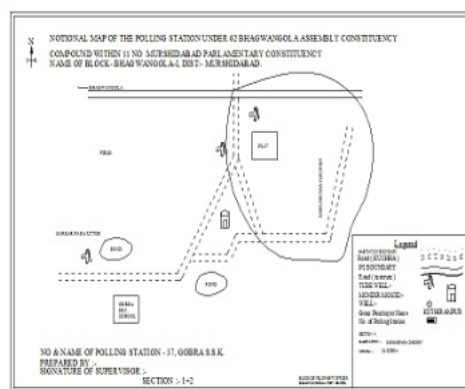

নির্বাচক নিবন্ধন আধিকারিকের স্বাক্ষর

Nazri Naksha

Google Map View

Polling Station Building Front View

Polling Station Front View

Cad View

Key MAP View

1 নাম : নূরবানু বিবি স্বামীর নাম: আয়ুব বাড়ির নং : n0007 বয়স : 72 লিঙ্গ : মহিলা ফটো উপলব্ধ	WB/09/056/063541	2 নাম : রাবিয়া খাতুন পিতার নাম: আসগার আলী বাড়ির নং : n0009 বয়স : 36 লিঙ্গ : মহিলা ফটো উপলব্ধ	SQP0979690	3 নাম : টুল বেওয়া স্বামীর নাম: নইরুদ্দীন বাড়ির নং : n0010 বয়স : 62 লিঙ্গ : মহিলা ফটো উপলব্ধ	WB/09/056/063341
4 নাম : নাসেরা বেওয়া স্বামীর নাম: পিয়ারুল সেখ বাড়ির নং : n0010 বয়স : 61 লিঙ্গ : মহিলা ফটো উপলব্ধ	KSM2610178	5 নাম : নাজিবুর সেখ পিতার নাম: পিয়ারুল সেখ বাড়ির নং : n0010 বয়স : 36 লিঙ্গ : পুরুষ ফটো উপলব্ধ	SQP0980508	6 নাম : মোঃ রফিকুল্লাহ পিতার নাম: পিয়ারুল সেখ বাড়ির নং : n0010 বয়স : 33 লিঙ্গ : পুরুষ ফটো উপলব্ধ	SQP1206309
7 নাম : আজমিরা বিবি স্বামীর নাম: জয়দুল সেখ বাড়ির নং : n0157 বয়স : 33 লিঙ্গ : মহিলা ফটো উপলব্ধ	SQP1439934	8 নাম : শেফালু বিবি মায়ের নাম: পানজা বাড়ির নং : n0157 বয়স : 54 লিঙ্গ : মহিলা ফটো উপলব্ধ	WB/09/056/063036	9 নাম : সজেবা বেওয়া মায়ের নাম: পানজা বাড়ির নং : n0157 বয়স : 67 লিঙ্গ : মহিলা ফটো উপলব্ধ	WB/09/056/063035
10 নাম : জোহরা বিবি স্বামীর নাম: সাজেদুল বাড়ির নং : n0157 বয়স : 54 লিঙ্গ : মহিলা ফটো উপলব্ধ	WB/09/056/063034	11 নাম : সাজেদুল পিতার নাম: নজর বাড়ির নং : n0157 বয়স : 50 লিঙ্গ : পুরুষ ফটো উপলব্ধ	KSM1939891	12 নাম : আজিবুর রহমান পিতার নাম: মতিবুর রহমান বাড়ির নং : n0069 বয়স : 33 লিঙ্গ : পুরুষ ফটো উপলব্ধ	SQP1311802
13 নাম : জরিনা বিবি স্বামীর নাম: মতিফুর বাড়ির নং : n0069 বয়স : 57 লিঙ্গ : মহিলা ফটো উপলব্ধ	SQP3030111	14 নাম : মতিফুর রহমান সেখ পিতার নাম: খলিল বাড়ির নং : n0069 বয়স : 61 লিঙ্গ : পুরুষ ফটো উপলব্ধ	SQP2948172	15 নাম : সাকিনা বিবি স্বামীর নাম: মুরসালিম বাড়ির নং : n0198 বয়স : 38 লিঙ্গ : মহিলা ফটো উপলব্ধ	KSM2672905
16 নাম : মুরসালিম পিতার নাম: সালেক বাড়ির নং : n0198 বয়স : 51 লিঙ্গ : পুরুষ ফটো উপলব্ধ	WB/09/056/063037	17 নাম : বেগম বিবি স্বামীর নাম: ইসোপ বাড়ির নং : n0196 বয়স : 57 লিঙ্গ : মহিলা ফটো উপলব্ধ	KSM2271906	18 নাম : রেজিনা বিবি স্বামীর নাম: সাফিকুল রহমান বাড়ির নং : n0191 বয়স : 41 লিঙ্গ : মহিলা ফটো উপলব্ধ	KSM2673481
19 নাম : শিলা বিবি স্বামীর নাম: আসমাউল হক বাড়ির নং : n0191 বয়স : 33 লিঙ্গ : মহিলা ফটো উপলব্ধ	SQP1206671	20 নাম : আসমাউল হক পিতার নাম: মাহিকুদ্দিন সেখ বাড়ির নং : n0191 বয়স : 35 লিঙ্গ : পুরুষ ফটো উপলব্ধ	SQP1144047	21 নাম : সাফিকুল রহমান পিতার নাম: সোহরাব বাড়ির নং : n0191 বয়স : 50 লিঙ্গ : পুরুষ ফটো উপলব্ধ	WB/09/056/063223
22 নাম : হালিমা বিবি স্বামীর নাম: সেনু সেখ বাড়ির নং : n0121 বয়স : 36 লিঙ্গ : মহিলা ফটো উপলব্ধ	SQP0980144	23 নাম : সেনু সেখ পিতার নাম: আইনুদ্দিন সেখ বাড়ির নং : n0121 বয়স : 41 লিঙ্গ : পুরুষ ফটো উপলব্ধ	KSM2608156	24 নাম : আবুল হান্নিমুল্লাহ পিতার নাম: সামশুল সেখ বাড়ির নং : n0121 বয়স : 35 লিঙ্গ : পুরুষ ফটো উপলব্ধ	SQP0980565
25 নাম : সুনাকুল সেখ পিতার নাম: সামশুল সেখ বাড়ির নং : n0121 বয়স : 35 লিঙ্গ : পুরুষ ফটো উপলব্ধ	SQP1144286	26 নাম : মুনিরা বিবি স্বামীর নাম: তফিজুল সেখ বাড়ির নং : n0121 বয়স : 36 লিঙ্গ : মহিলা ফটো উপলব্ধ	SQP0980060	27 নাম : তফিজুল সেখ পিতার নাম: সামশুল সেখ বাড়ির নং : n0121 বয়স : 38 লিঙ্গ : পুরুষ ফটো উপলব্ধ	KSM2673291
28 নাম : ডালিম সেখ পিতার নাম: সাজেদুল সেখ বাড়ির নং : n0121 বয়স : 35 লিঙ্গ : পুরুষ ফটো উপলব্ধ	SQP0980649	29 নাম : জয়েদা বেওয়া স্বামীর নাম: আয়নুদ্দিন বাড়ির নং : n0121 বয়স : 77 লিঙ্গ : মহিলা ফটো উপলব্ধ	WB/09/056/063766	30 নাম : রুকসেনা বিবি স্বামীর নাম: মাদিদুল সেখ বাড়ির নং : n0114 বয়স : 36 লিঙ্গ : মহিলা ফটো উপলব্ধ	SQP0979948