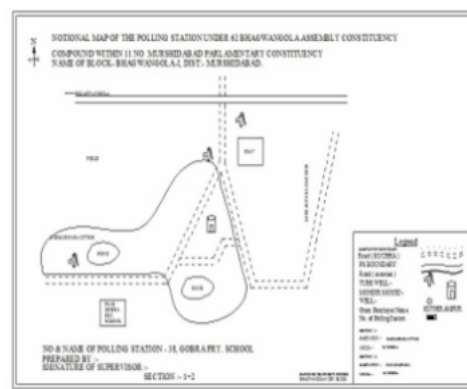

Cad View

Key MAP View