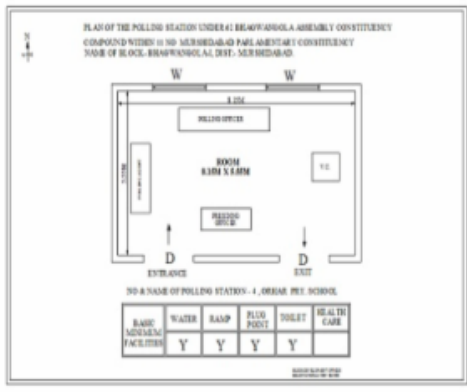

নির্বাচক নিবন্ধন আধিকারিকের স্বাক্ষর

Nazri Naksha

Google Map View

Polling Station Building Front View

Polling Station Front View

Cad View

Key MAP View

1 নাম : রাজেশ্বর বেগম স্বামীর নাম : সফিকুল সেখ বাড়ির নং : n0009 বয়স : 72 লিঙ্গ : মহিলা	WB/09/056/006025	ফটো উপলব্ধ	2 নাম : আমোনা বিবি স্বামীর নাম : ইউনুস আলী সেখ বাড়ির নং : n0041 বয়স : 67 লিঙ্গ : মহিলা	WB/09/056/006011	ফটো উপলব্ধ	3 নাম : রুমা বিবি স্বামীর নাম : সফিকুল সেখ বাড়ির নং : n0038 বয়স : 28 লিঙ্গ : মহিলা	SQP1649318	ফটো উপলব্ধ
4 নাম : কুলসোন (বিবি) খাতুন স্বামীর নাম : সায়েন সেখ বাড়ির নং : n0043 বয়স : 32 লিঙ্গ : মহিলা	SQP1649342	ফটো উপলব্ধ	5 নাম : সাকিব সেখ পিতার নাম : উদাহরম্যান সেখ বাড়ির নং : n0026 বয়স : 29 লিঙ্গ : পুরুষ	SQP1649334	ফটো উপলব্ধ	6 নাম : নাজিবুর সেখ পিতার নাম : বাবুল সেখ বাড়ির নং : n0038 বয়স : 41 লিঙ্গ : পুরুষ	SQP1644343	ফটো উপলব্ধ
7 নাম : ইসারুল সেখ পিতার নাম : অজিতাব হোসেন বাড়ির নং : n0004 বয়স : 29 লিঙ্গ : পুরুষ	SQP1565902	ফটো উপলব্ধ	8 নাম : কলিমুদ্দিন সেখ পিতার নাম : সাইফুল সেখ বাড়ির নং : n0003 বয়স : 62 লিঙ্গ : পুরুষ	WB/09/056/009052	ফটো উপলব্ধ	9 নাম : উজ্জ্বলা বিবি স্বামীর নাম : কায়ুম সেখ বাড়ির নং : n0023 বয়স : 39 লিঙ্গ : মহিলা	KSM2599645	ফটো উপলব্ধ
10 নাম : হালিম সেখ পিতার নাম : অজিত সেখ বাড়ির নং : n0023 বয়স : 33 লিঙ্গ : পুরুষ	SQP1298116	ফটো উপলব্ধ	11 নাম : কাইমুদ্দিন সেখ পিতার নাম : অজিত সেখ বাড়ির নং : n0023 বয়স : 51 লিঙ্গ : পুরুষ	WB/09/056/006086	ফটো উপলব্ধ	12 নাম : সাগরা বিবি স্বামীর নাম : সফিকুল সেখ বাড়ির নং : n0023 বয়স : 32 লিঙ্গ : মহিলা	SQP1298066	ফটো উপলব্ধ
13 নাম : সামসুদ্দিন পেরু মায়ের নাম : সফিকুল বিবি বাড়ির নং : n0023 বয়স : 38 লিঙ্গ : পুরুষ	KSM2663094	ফটো উপলব্ধ	14 নাম : সালমা বিবি স্বামীর নাম : সাইমুদ্দিন সেখ বাড়ির নং : n0023 বয়স : 36 লিঙ্গ : মহিলা	SQP1197946	ফটো উপলব্ধ	15 নাম : সারবানু বিবি স্বামীর নাম : অজিত সেখ বাড়ির নং : n0023 বয়স : 82 লিঙ্গ : মহিলা	WB/09/056/006084	ফটো উপলব্ধ
16 নাম : হাবিবুর সেখ পিতার নাম : কুদ্দুস সেখ বাড়ির নং : n0022 বয়স : 39 লিঙ্গ : পুরুষ	KSM2600468	ফটো উপলব্ধ	17 নাম : শেফালী বিবি স্বামীর নাম : কুদ্দান সেখ বাড়ির নং : n0022 বয়স : 62 লিঙ্গ : মহিলা	WB/09/056/006082	ফটো উপলব্ধ	18 নাম : আশিদা বিবি স্বামীর নাম : কালু সেখ বাড়ির নং : n0021 বয়স : 53 লিঙ্গ : মহিলা	WB/09/056/006005	ফটো উপলব্ধ
19 নাম : সফিয়া বিবি স্বামীর নাম : সফিকুল সেখ বাড়ির নং : n0021 বয়স : 54 লিঙ্গ : মহিলা	WB/09/056/006004	ফটো উপলব্ধ	20 নাম : সফিকুল সেখ পিতার নাম : তাব্বিজান সেখ বাড়ির নং : n0021 বয়স : 58 লিঙ্গ : পুরুষ	WB/09/056/006002	ফটো উপলব্ধ	21 নাম : বেওয়া নবিয়া স্বামীর নাম : তাব্বিজান সেখ বাড়ির নং : n0021 বয়স : 82 লিঙ্গ : মহিলা	WB/09/056/006001	ফটো উপলব্ধ
22 নাম : টুকটুক বিবি স্বামীর নাম : সফিকুল সেখ বাড়ির নং : n0025 বয়স : 32 লিঙ্গ : মহিলা	SQP1197664	ফটো উপলব্ধ	23 নাম : রুহুলা বিবি স্বামীর নাম : মুনজুর সেখ বাড়ির নং : n0025 বয়স : 50 লিঙ্গ : মহিলা	SQP2708246	ফটো উপলব্ধ	24 নাম : উয়েহানা বিবি স্বামীর নাম : আহসান আলী বাড়ির নং : n0025 বয়স : 57 লিঙ্গ : মহিলা	WB/09/056/006101	ফটো উপলব্ধ
25 নাম : তাসমিরা বিবি স্বামীর নাম : সাওকাত সেখ বাড়ির নং : n0043 বয়স : 34 লিঙ্গ : মহিলা	SQP1128297	ফটো উপলব্ধ	26 নাম : রেখা বিবি স্বামীর নাম : আব্দুল মাদ্দ সেখ বাড়ির নং : n0043 বয়স : 31 লিঙ্গ : মহিলা	SQP1425123	ফটো উপলব্ধ	27 নাম : সাওকাত আলী পিতার নাম : তাহিরুদ্দিন সেখ বাড়ির নং : n0043 বয়স : 39 লিঙ্গ : পুরুষ	KSM2478733	ফটো উপলব্ধ
28 নাম : সায়েন সেখ পিতার নাম : তাহিরুদ্দিন সেখ বাড়ির নং : n0043 বয়স : 35 লিঙ্গ : পুরুষ	SQP1136597	ফটো উপলব্ধ	29 নাম : নুজেরা বিবি স্বামীর নাম : তাহিরুদ্দিন সেখ বাড়ির নং : n0043 বয়স : 62 লিঙ্গ : মহিলা	WB/09/056/006015	ফটো উপলব্ধ	30 নাম : তাহিরুদ্দিন সেখ পিতার নাম : এজিত সেখ বাড়ির নং : n0043 বয়স : 67 লিঙ্গ : পুরুষ	WB/09/056/006014	ফটো উপলব্ধ