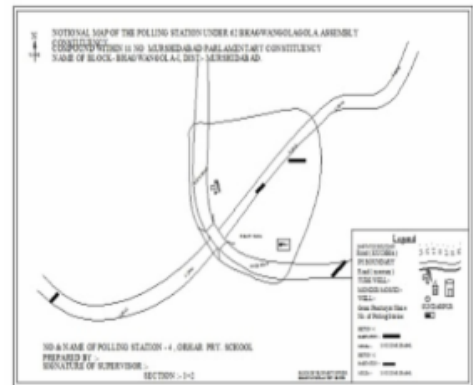

নির্বাচক নিবন্ধন আধিকারিকের স্বাক্ষর

Nazri Naksha

Google Map View

Polling Station Building Front View

Polling Station Front View

Cad View

Key MAP View

1 নাম : রাজেশ্বর বেগম স্বামীর নাম : সফিকুল সেখ বাড়ির নং : n0009 বয়স : 72 লিঙ্গ : মহিলা	WB/09/056/006025	ফটো উপলব্ধ	2 নাম : আমোনা বিবি স্বামীর নাম : ইউনুস আলী সেখ বাড়ির নং : n0041 বয়স : 67 লিঙ্গ : মহিলা	WB/09/056/006011	ফটো উপলব্ধ	3 নাম : রুমা বিবি স্বামীর নাম : সফিকুল সেখ বাড়ির নং : n0038 বয়স : 28 লিঙ্গ : মহিলা	SQP1649318	ফটো উপলব্ধ
4 নাম : কুলসোন (বিবি) খাতুন স্বামীর নাম : সায়েন সেখ বাড়ির নং : n0043 বয়স : 32 লিঙ্গ : মহিলা	SQP1649342	ফটো উপলব্ধ	5 নাম : সাকিব সেখ পিতার নাম : উদাহরম্যান সেখ বাড়ির নং : n0026 বয়স : 29 লিঙ্গ : পুরুষ	SQP1649334	ফটো উপলব্ধ	6 নাম : নাজিবুর সেখ পিতার নাম : বাবুল সেখ বাড়ির নং : n0038 বয়স : 41 লিঙ্গ : পুরুষ	SQP1644343	ফটো উপলব্ধ
7 নাম : ইসারুল সেখ পিতার নাম : অজিতাব হোসেন বাড়ির নং : n0004 বয়স : 29 লিঙ্গ : পুরুষ	SQP1565902	ফটো উপলব্ধ	8 নাম : কলিমুদ্দিন সেখ পিতার নাম : সাইফুল সেখ বাড়ির নং : n0003 বয়স : 62 লিঙ্গ : পুরুষ	WB/09/056/009052	ফটো উপলব্ধ	9 নাম : উজ্জ্বলা বিবি স্বামীর নাম : কায়ুম সেখ বাড়ির নং : n0023 বয়স : 39 লিঙ্গ : মহিলা	KSM2599645	ফটো উপলব্ধ
10 নাম : হালিম সেখ পিতার নাম : অজিত সেখ বাড়ির নং : n0023 বয়স : 33 লিঙ্গ : পুরুষ	SQP1298116	ফটো উপলব্ধ	11 নাম : কাইমুদ্দিন সেখ পিতার নাম : অজিত সেখ বাড়ির নং : n0023 বয়স : 51 লিঙ্গ : পুরুষ	WB/09/056/006086	ফটো উপলব্ধ	12 নাম : সাগরা বিবি স্বামীর নাম : সফিকুল সেখ বাড়ির নং : n0023 বয়স : 32 লিঙ্গ : মহিলা	SQP1298066	ফটো উপলব্ধ
13 নাম : সামসুদ্দিন পেরু মায়ের নাম : সফিকুল বিবি বাড়ির নং : n0023 বয়স : 38 লিঙ্গ : পুরুষ	KSM2663094	ফটো উপলব্ধ	14 নাম : সালমা বিবি স্বামীর নাম : সাইমুদ্দিন সেখ বাড়ির নং : n0023 বয়স : 36 লিঙ্গ : মহিলা	SQP1197946	ফটো উপলব্ধ	15 নাম : সারবানু বিবি স্বামীর নাম : অজিত সেখ বাড়ির নং : n0023 বয়স : 82 লিঙ্গ : মহিলা	WB/09/056/006084	ফটো উপলব্ধ
16 নাম : হাবিবুর সেখ পিতার নাম : কুদ্দুস সেখ বাড়ির নং : n0022 বয়স : 39 লিঙ্গ : পুরুষ	KSM2600468	ফটো উপলব্ধ	17 নাম : শেফালী বিবি স্বামীর নাম : কুদ্দান সেখ বাড়ির নং : n0022 বয়স : 62 লিঙ্গ : মহিলা	WB/09/056/006082	ফটো উপলব্ধ	18 নাম : আশিদা বিবি স্বামীর নাম : কালু সেখ বাড়ির নং : n0021 বয়স : 53 লিঙ্গ : মহিলা	WB/09/056/006005	ফটো উপলব্ধ
19 নাম : সফিয়া বিবি স্বামীর নাম : সফিকুল সেখ বাড়ির নং : n0021 বয়স : 54 লিঙ্গ : মহিলা	WB/09/056/006004	ফটো উপলব্ধ	20 নাম : সফিকুল সেখ পিতার নাম : তাব্বিজান সেখ বাড়ির নং : n0021 বয়স : 58 লিঙ্গ : পুরুষ	WB/09/056/006002	ফটো উপলব্ধ	21 নাম : বেওয়া নবিয়া স্বামীর নাম : তাব্বিজান সেখ বাড়ির নং : n0021 বয়স : 82 লিঙ্গ : মহিলা	WB/09/056/006001	ফটো উপলব্ধ
22 নাম : টুকটুক বিবি স্বামীর নাম : সফিকুল সেখ বাড়ির নং : n0025 বয়স : 32 লিঙ্গ : মহিলা	SQP1197664	ফটো উপলব্ধ	23 নাম : রুহুলা বিবি স্বামীর নাম : মুনজুর সেখ বাড়ির নং : n0025 বয়স : 50 লিঙ্গ : মহিলা	SQP2708246	ফটো উপলব্ধ	24 নাম : উয়েহানা বিবি স্বামীর নাম : আহসান আলী বাড়ির নং : n0025 বয়স : 57 লিঙ্গ : মহিলা	WB/09/056/006101	ফটো উপলব্ধ
25 নাম : তাসমিরা বিবি স্বামীর নাম : সাওকাত সেখ বাড়ির নং : n0043 বয়স : 34 লিঙ্গ : মহিলা	SQP1128297	ফটো উপলব্ধ	26 নাম : রেখা বিবি স্বামীর নাম : আব্দুল মাদ্দ সেখ বাড়ির নং : n0043 বয়স : 31 লিঙ্গ : মহিলা	SQP1425123	ফটো উপলব্ধ	27 নাম : সাওকাত আলী পিতার নাম : তাহিরুদ্দিন সেখ বাড়ির নং : n0043 বয়স : 39 লিঙ্গ : পুরুষ	KSM2478733	ফটো উপলব্ধ
28 নাম : সায়েন সেখ পিতার নাম : তাহিরুদ্দিন সেখ বাড়ির নং : n0043 বয়স : 35 লিঙ্গ : পুরুষ	SQP1136597	ফটো উপলব্ধ	29 নাম : নুজেরা বিবি স্বামীর নাম : তাহিরুদ্দিন সেখ বাড়ির নং : n0043 বয়স : 62 লিঙ্গ : মহিলা	WB/09/056/006015	ফটো উপলব্ধ	30 নাম : তাহিরুদ্দিন সেখ পিতার নাম : এজিত সেখ বাড়ির নং : n0043 বয়স : 67 লিঙ্গ : পুরুষ	WB/09/056/006014	ফটো উপলব্ধ