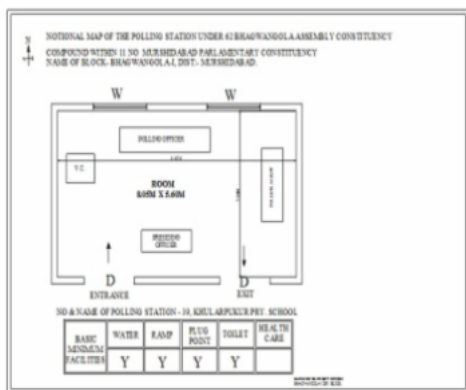

নির্বাচক নিবন্ধন আধিকারিকের স্বাক্ষর

Nazri Naksha

Google Map View

Polling Station Building Front View

Polling Station Front View

Cad View

Key MAP View

ভাগ নং, নাম : 1-খুলারপুকুর পূর্ব পাড়া