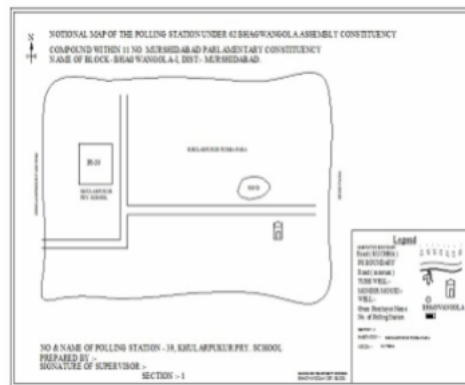

নির্বাচক নিবন্ধন আধিকারিকের স্বাক্ষর

Nazri Naksha

Google Map View

Polling Station Building Front View

Polling Station Front View

Cad View

Key MAP View

ভাগ নং, নাম : 1-খুলারপুকুর পূর্ব পাড়া