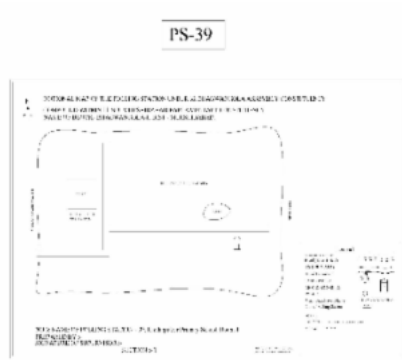

নির্বাচক নিবন্ধন আধিকারিকের স্বাক্ষর

Nazri Naksha

Google Map View

Polling Station Building Front View

Polling Station Front View

Cad View

Key MAP View

ভাগ নং, নাম : 1-খুলারপুকুর পূর্ব পাড়া