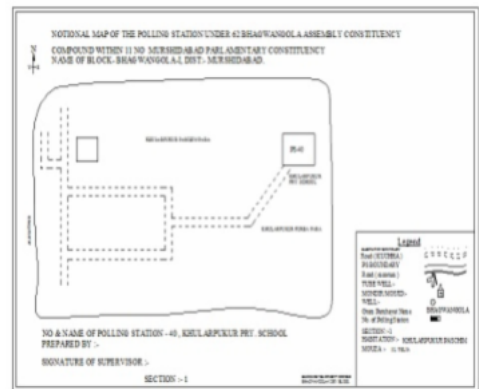

নির্বাচক নিবন্ধন আধিকারিকের স্বাক্ষর

Nazri Naksha

Google Map View

Polling Station Building Front View

Polling Station Front View

Cad View

Key MAP View

1 নাম : রেজিনা বিবি স্বামীর নাম : মিনারুল হক বাড়ির নং : n0008 বয়স : 37 লিঙ্গ : মহিলা	SQP0919225 ফটো উপলব্ধ	2 নাম : মিনারুল হক পিতার নাম : খুরসেদ আলি বাড়ির নং : n0008 বয়স : 37 লিঙ্গ : পুরুষ	KSM2674430 ফটো উপলব্ধ	3 নাম : অজব আলি মায়ের নাম : খান বেওয়া বাড়ির নং : n0005 বয়স : 34 লিঙ্গ : পুরুষ	SQP1207398 ফটো উপলব্ধ
4 নাম : ধানু বেওয়া স্বামীর নাম : সাহেদ আলি বাড়ির নং : n0005 বয়স : 67 লিঙ্গ : মহিলা	WB/09/056/069019 ফটো উপলব্ধ	5 নাম : রাফিকুল ইসলাম পিতার নাম : এস্তাজ আলি বাড়ির নং : n0087 বয়স : 54 লিঙ্গ : পুরুষ	WB/09/056/069069 ফটো উপলব্ধ	6 নাম : আলেয়া বিবি স্বামীর নাম : এস্তাজ বাড়ির নং : n0087 বয়স : 73 লিঙ্গ : মহিলা	WB/09/056/069067 ফটো উপলব্ধ
7 নাম : তালিমুল ইসলাম পিতার নাম : খুরসেদ আলি বাড়ির নং : n0041 বয়স : 43 লিঙ্গ : পুরুষ	KSM2274140 ফটো উপলব্ধ	8 নাম : মেহেরা বিবি স্বামীর নাম : খুরসেদ আলি বাড়ির নং : n0041 বয়স : 72 লিঙ্গ : মহিলা	WB/09/056/069050 ফটো উপলব্ধ	9 নাম : পাতু বিবি স্বামীর নাম : সাহেব আলি বাড়ির নং : n0001 বয়স : 64 লিঙ্গ : মহিলা	WB/09/056/069017 ফটো উপলব্ধ
10 নাম : আব্দুস সালাম পিতার নাম : সাফাতুল্লা বাড়ির নং : n0048 বয়স : 64 লিঙ্গ : পুরুষ	WB/09/056/069154 ফটো উপলব্ধ	11 নাম : আলমগীর আলী পিতার নাম : আব্দুল কালাম বাড়ির নং : n0047 বয়স : 31 লিঙ্গ : পুরুষ	SQP1313493 ফটো উপলব্ধ	12 নাম : মোঃ সাহেব আলি পিতার নাম : মোঃ সাফাতুল্লাহ সেখ বাড়ির নং : n0046 বয়স : 43 লিঙ্গ : পুরুষ	WB/09/056/069157 ফটো উপলব্ধ
13 নাম : ইউনুস আলি পিতার নাম : সাফাতুল্লা বাড়ির নং : n0046 বয়স : 42 লিঙ্গ : পুরুষ	KSM2273688 ফটো উপলব্ধ	14 নাম : আতারুল সেখ পিতার নাম : সাফাতুল্লা বাড়ির নং : n0046 বয়স : 50 লিঙ্গ : পুরুষ	KSM1942283 ফটো উপলব্ধ	15 নাম : মোঃ এবাদুল হক পিতার নাম : ইমসান আলী বাড়ির নং : n0033 বয়স : 31 লিঙ্গ : পুরুষ	SQP1313279 ফটো উপলব্ধ
16 নাম : নবিরুল সেখ পিতার নাম : ইমসান আলী বাড়ির নং : n0033 বয়স : 34 লিঙ্গ : পুরুষ	SQP0981936 ফটো উপলব্ধ	17 নাম : রিক্তা পারভিন বিবি স্বামীর নাম : নবীরুল সেখ বাড়ির নং : n0033 বয়স : 41 লিঙ্গ : মহিলা	SQP1313410 ফটো উপলব্ধ	18 নাম : মাজেদা বিবি স্বামীর নাম : ইনসান বাড়ির নং : n0033 বয়স : 62 লিঙ্গ : মহিলা	WB/09/056/069054 ফটো উপলব্ধ
19 নাম : মোঃ এসারুল হক পিতার নাম : মোঃ জুব্বার সেখ বাড়ির নং : n0036 বয়স : 34 লিঙ্গ : পুরুষ	SQP0982587 ফটো উপলব্ধ	20 নাম : মোতাল্লিম পিতার নাম : জুব্বার সেখ বাড়ির নং : n0036 বয়স : 44 লিঙ্গ : পুরুষ	KSM1943604 ফটো উপলব্ধ	21 নাম : সাইদুল আলী পিতার নাম : বাটু ওরফে জামাল সেখ বাড়ির নং : n0019 বয়স : 54 লিঙ্গ : পুরুষ	WB/09/056/069164 ফটো উপলব্ধ
22 নাম : জয়গুন্নেসা বিবি স্বামীর নাম : জামিরুল ইসলাম বাড়ির নং : n0226 বয়স : 43 লিঙ্গ : মহিলা	SQP1207547 ফটো উপলব্ধ	23 নাম : জামিরুল ইসলাম পিতার নাম : আনারুল ইসলাম বাড়ির নং : n0224 বয়স : 53 লিঙ্গ : পুরুষ	SQP1207521 ফটো উপলব্ধ	24 নাম : সেবিবা বিবি স্বামীর নাম : আব্দুল হাসান বাড়ির নং : n0022 বয়স : 31 লিঙ্গ : মহিলা	SQP1313147 ফটো উপলব্ধ
25 নাম : পারুল্লা বিবি স্বামীর নাম : আজিজুল সেখ বাড়ির নং : n0186 বয়স : 55 লিঙ্গ : মহিলা	KSM2273290 ফটো উপলব্ধ	26 নাম : আজিজুল সেখ পিতার নাম : নূর মহম্মাদ বাড়ির নং : n0186 বয়স : 67 লিঙ্গ : পুরুষ	KSM1942572 ফটো উপলব্ধ	27 নাম : টুলটুলি বিবি স্বামীর নাম : মোঃ রফিক সেখ বাড়ির নং : n0057 বয়স : 30 লিঙ্গ : মহিলা	SQP1441906 ফটো উপলব্ধ
28 নাম : মোঃ রফিক সেখ পিতার নাম : ফকির সেখ বাড়ির নং : n0057 বয়স : 35 লিঙ্গ : পুরুষ	SQP1145010 ফটো উপলব্ধ	29 নাম : সিমা বিবি স্বামীর নাম : সমির সেখ বাড়ির নং : n0057 বয়স : 41 লিঙ্গ : মহিলা	KSM2486009 ফটো উপলব্ধ	30 নাম : সমির সেখ পিতার নাম : ফকির সেখ বাড়ির নং : n0057 বয়স : 43 লিঙ্গ : পুরুষ	KSM2226470 ফটো উপলব্ধ