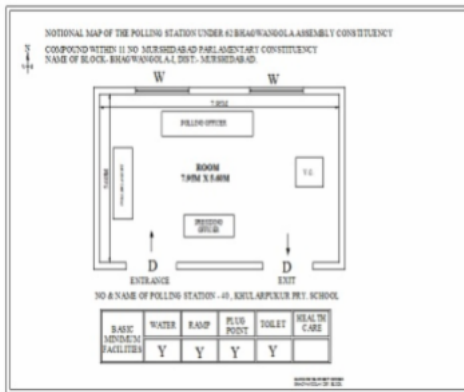

নির্বাচক নিবন্ধন আধিকারিকের স্বাক্ষর

Nazri Naksha

Google Map View

Polling Station Building Front View

Polling Station Front View

Cad View

Key MAP View

1 নাম : রেজিনা বিবি স্বামীর নাম : মিনারুল হক বাড়ির নং : n0008 বয়স : 37 লিঙ্গ : মহিলা	SQP0919225 ফটো উপলব্ধ	2 নাম : মিনারুল হক পিতার নাম : খুরসেদ আলি বাড়ির নং : n0008 বয়স : 37 লিঙ্গ : পুরুষ	KSM2674430 ফটো উপলব্ধ	3 নাম : অজব আলি মায়ের নাম : খান বেওয়া বাড়ির নং : n0005 বয়স : 34 লিঙ্গ : পুরুষ	SQP1207398 ফটো উপলব্ধ
4 নাম : ধানু বেওয়া স্বামীর নাম : সাহেদ আলি বাড়ির নং : n0005 বয়স : 67 লিঙ্গ : মহিলা	WB/09/056/069019 ফটো উপলব্ধ	5 নাম : রাফিকুল ইসলাম পিতার নাম : এস্তাজ আলি বাড়ির নং : n0087 বয়স : 54 লিঙ্গ : পুরুষ	WB/09/056/069069 ফটো উপলব্ধ	6 নাম : আলেয়া বিবি স্বামীর নাম : এস্তাজ বাড়ির নং : n0087 বয়স : 73 লিঙ্গ : মহিলা	WB/09/056/069067 ফটো উপলব্ধ
7 নাম : তালিমুল ইসলাম পিতার নাম : খুরসেদ আলি বাড়ির নং : n0041 বয়স : 43 লিঙ্গ : পুরুষ	KSM2274140 ফটো উপলব্ধ	8 নাম : মেহেরা বিবি স্বামীর নাম : খুরসেদ আলি বাড়ির নং : n0041 বয়স : 72 লিঙ্গ : মহিলা	WB/09/056/069050 ফটো উপলব্ধ	9 নাম : পাতু বিবি স্বামীর নাম : সাহেব আলি বাড়ির নং : n0001 বয়স : 64 লিঙ্গ : মহিলা	WB/09/056/069017 ফটো উপলব্ধ
10 নাম : আব্দুস সালাম পিতার নাম : সাফাতুল্লা বাড়ির নং : n0048 বয়স : 64 লিঙ্গ : পুরুষ	WB/09/056/069154 ফটো উপলব্ধ	11 নাম : আলমগীর আলী পিতার নাম : আব্দুল কালাম বাড়ির নং : n0047 বয়স : 31 লিঙ্গ : পুরুষ	SQP1313493 ফটো উপলব্ধ	12 নাম : মোঃ সাহেব আলি পিতার নাম : মোঃ সাফাতুল্লাহ সেখ বাড়ির নং : n0046 বয়স : 43 লিঙ্গ : পুরুষ	WB/09/056/069157 ফটো উপলব্ধ
13 নাম : ইউনুস আলি পিতার নাম : সাফাতুল্লা বাড়ির নং : n0046 বয়স : 42 লিঙ্গ : পুরুষ	KSM2273688 ফটো উপলব্ধ	14 নাম : আতারুল সেখ পিতার নাম : সাফাতুল্লা বাড়ির নং : n0046 বয়স : 50 লিঙ্গ : পুরুষ	KSM1942283 ফটো উপলব্ধ	15 নাম : মোঃ এবাদুল হক পিতার নাম : ইমসান আলী বাড়ির নং : n0033 বয়স : 31 লিঙ্গ : পুরুষ	SQP1313279 ফটো উপলব্ধ
16 নাম : নবিরুল সেখ পিতার নাম : ইমসান আলী বাড়ির নং : n0033 বয়স : 34 লিঙ্গ : পুরুষ	SQP0981936 ফটো উপলব্ধ	17 নাম : রিক্তা পারভিন বিবি স্বামীর নাম : নবীরুল সেখ বাড়ির নং : n0033 বয়স : 41 লিঙ্গ : মহিলা	SQP1313410 ফটো উপলব্ধ	18 নাম : মাজেদা বিবি স্বামীর নাম : ইনসান বাড়ির নং : n0033 বয়স : 62 লিঙ্গ : মহিলা	WB/09/056/069054 ফটো উপলব্ধ
19 নাম : মোঃ এসারুল হক পিতার নাম : মোঃ জুব্বার সেখ বাড়ির নং : n0036 বয়স : 34 লিঙ্গ : পুরুষ	SQP0982587 ফটো উপলব্ধ	20 নাম : মোতাল্লিম পিতার নাম : জুব্বার সেখ বাড়ির নং : n0036 বয়স : 44 লিঙ্গ : পুরুষ	KSM1943604 ফটো উপলব্ধ	21 নাম : সাইদুল আলী পিতার নাম : বাটু ওরফে জামাল সেখ বাড়ির নং : n0019 বয়স : 54 লিঙ্গ : পুরুষ	WB/09/056/069164 ফটো উপলব্ধ
22 নাম : জয়গুন্নেসা বিবি স্বামীর নাম : জামিরুল ইসলাম বাড়ির নং : n0226 বয়স : 43 লিঙ্গ : মহিলা	SQP1207547 ফটো উপলব্ধ	23 নাম : জামিরুল ইসলাম পিতার নাম : আনারুল ইসলাম বাড়ির নং : n0224 বয়স : 53 লিঙ্গ : পুরুষ	SQP1207521 ফটো উপলব্ধ	24 নাম : সেবিবা বিবি স্বামীর নাম : আব্দুল হাসান বাড়ির নং : n0022 বয়স : 31 লিঙ্গ : মহিলা	SQP1313147 ফটো উপলব্ধ
25 নাম : পারুল্লা বিবি স্বামীর নাম : আজিজুল সেখ বাড়ির নং : n0186 বয়স : 55 লিঙ্গ : মহিলা	KSM2273290 ফটো উপলব্ধ	26 নাম : আজিজুল সেখ পিতার নাম : নূর মহম্মাদ বাড়ির নং : n0186 বয়স : 67 লিঙ্গ : পুরুষ	KSM1942572 ফটো উপলব্ধ	27 নাম : টুলটুলি বিবি স্বামীর নাম : মোঃ রফিক সেখ বাড়ির নং : n0057 বয়স : 30 লিঙ্গ : মহিলা	SQP1441906 ফটো উপলব্ধ
28 নাম : মোঃ রফিক সেখ পিতার নাম : ফকির সেখ বাড়ির নং : n0057 বয়স : 35 লিঙ্গ : পুরুষ	SQP1145010 ফটো উপলব্ধ	29 নাম : সিমা বিবি স্বামীর নাম : সমির সেখ বাড়ির নং : n0057 বয়স : 41 লিঙ্গ : মহিলা	KSM2486009 ফটো উপলব্ধ	30 নাম : সমির সেখ পিতার নাম : ফকির সেখ বাড়ির নং : n0057 বয়স : 43 লিঙ্গ : পুরুষ	KSM2226470 ফটো উপলব্ধ