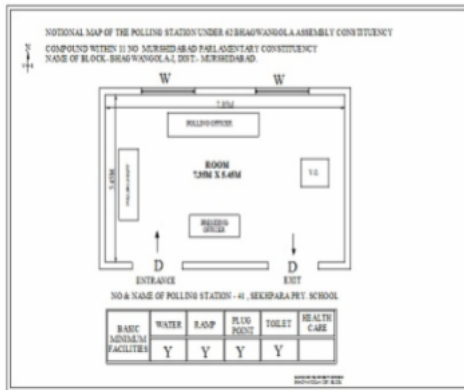

নির্বাচক নিবন্ধন আধিকারিকের স্বাক্ষর

Nazri Naksha

Google Map View

Polling Station Building Front View

Polling Station Front View

Cad View

Key MAP View

1 নাম : মোঃ সেলিমুদ্দিন পিতার নাম : ইয়াক আলি বাড়ির নং : n0003 বয়স : 34 লিঙ্গ : পুরুষ	SQP0982785 ফটো উপলব্ধ	2 নাম : রাশিদা বিবি স্বামীর নাম : হায়দার আলি বাড়ির নং : n0003 বয়স : 80 লিঙ্গ : মহিলা	KSM1138775 ফটো উপলব্ধ	3 নাম : রিনা বিবি স্বামীর নাম : মজিবুল ইসলাম বাড়ির নং : n0002 বয়স : 34 লিঙ্গ : মহিলা	SQP1207570 ফটো উপলব্ধ
4 নাম : সাহানাজ বিবি স্বামীর নাম : আব্দুল হাদি বাড়ির নং : n0001 বয়স : 34 লিঙ্গ : মহিলা	SQP1207653 ফটো উপলব্ধ	5 নাম : মেহেবুব আলম পিতার নাম : আব্দুল সামসুল বাড়ির নং : n0101 বয়স : 30 লিঙ্গ : পুরুষ	SQP1576362 ফটো উপলব্ধ	6 নাম : দিলরুবা খাতুন স্বামীর নাম : সফিউল হক বাড়ির নং : n0099 বয়স : 33 লিঙ্গ : মহিলা	SQP1207703 ফটো উপলব্ধ
7 নাম : লাইলি বিবি স্বামীর নাম : ফিরোজ সেখ বাড়ির নং : n0099 বয়স : 34 লিঙ্গ : মহিলা	SQP1207695 ফটো উপলব্ধ	8 নাম : সামশুল হক পিতার নাম : সফিদ সেখ বাড়ির নং : n0099 বয়স : 34 লিঙ্গ : পুরুষ	SQP1207778 ফটো উপলব্ধ	9 নাম : মানুয়ারা বিবি স্বামীর নাম : সফিদ সেখ বাড়ির নং : n0099 বয়স : 64 লিঙ্গ : মহিলা	KSM1135888 ফটো উপলব্ধ
10 নাম : ফিরোজ সেখ পিতার নাম : কুরবান আলি বাড়ির নং : n0099 বয়স : 34 লিঙ্গ : পুরুষ	SQP1145309 ফটো উপলব্ধ	11 নাম : বুলুয়ারা বিবি স্বামীর নাম : কুরবান আলি বাড়ির নং : n0099 বয়স : 72 লিঙ্গ : মহিলা	WB/09/056/072022 ফটো উপলব্ধ	12 নাম : আবু তালেব পিতার নাম : আব্দুল বারি বাড়ির নং : n0029 বয়স : 31 লিঙ্গ : পুরুষ	SQP1313816 ফটো উপলব্ধ
13 নাম : মোসাঃ সাগোরা বিবি স্বামীর নাম : কুতুবুদ্দিন বাড়ির নং : n0029 বয়স : 33 লিঙ্গ : মহিলা	SQP1313881 ফটো উপলব্ধ	14 নাম : হাদিশা বিবি স্বামীর নাম : জাহাঙ্গীর বাড়ির নং : n0024 বয়স : 62 লিঙ্গ : মহিলা	WB/09/056/072092 ফটো উপলব্ধ	15 নাম : সেরিনা বিবি স্বামীর নাম : আব্দুল সালাম বাড়ির নং : n0019 বয়স : 30 লিঙ্গ : মহিলা	SQP1576354 ফটো উপলব্ধ
16 নাম : মোঃ আবুল খায়ের পিতার নাম : আবুল কালাম বাড়ির নং : n0019 বয়স : 33 লিঙ্গ : পুরুষ	SQP1207877 ফটো উপলব্ধ	17 নাম : আব্দুল সালাম পিতার নাম : আবুল কালাম বাড়ির নং : n0019 বয়স : 40 লিঙ্গ : পুরুষ	KSM2274389 ফটো উপলব্ধ	18 নাম : মাসুরা বিবি স্বামীর নাম : আঃ সুকুর বাড়ির নং : n0016 বয়স : 77 লিঙ্গ : মহিলা	WB/09/056/072031 ফটো উপলব্ধ
19 নাম : রাকিব সেখ পিতার নাম : মজিবুর রহমান বাড়ির নং : n0054 বয়স : 27 লিঙ্গ : পুরুষ	SQP1784024 ফটো উপলব্ধ	20 নাম : ইয়াসমিন বিবি স্বামীর নাম : মুস্তাকিম বাড়ির নং : n0200 বয়স : 27 লিঙ্গ : মহিলা	SQP1784016 ফটো উপলব্ধ	21 নাম : আয়েসা বিবি স্বামীর নাম : আতারুল সেখ বাড়ির নং : n0013 বয়স : 38 লিঙ্গ : মহিলা	SQP0136606 ফটো উপলব্ধ
22 নাম : তোফিকা খাতুন পিতার নাম : আবুল কালাম বাড়ির নং : n0019 বয়স : 28 লিঙ্গ : মহিলা	SQP1661305 ফটো উপলব্ধ	23 নাম : সাবিরুল সেখ পিতার নাম : আব্দুল রেখ বাড়ির নং : n0016 বয়স : 28 লিঙ্গ : পুরুষ	SQP1661107 ফটো উপলব্ধ	24 নাম : রিজিয়া বিবি স্বামীর নাম : রুদ্দিকুল ইসলাম বাড়ির নং : n0211 বয়স : 38 লিঙ্গ : মহিলা	SQP0929976 ফটো উপলব্ধ
25 নাম : মলোদা বিবি স্বামীর নাম : হেমাঙ্গুদ্দিন বাড়ির নং : n0218 বয়স : 67 লিঙ্গ : মহিলা	KSM1947720 ফটো উপলব্ধ	26 নাম : হামোদা বিবি স্বামীর নাম : আঃ আজিজ বাড়ির নং : n0094 বয়স : 72 লিঙ্গ : মহিলা	KSM1139013 ফটো উপলব্ধ	27 নাম : রিজ্জা বিবি স্বামীর নাম : সফিদ সেখ বাড়ির নং : n0063 বয়স : 31 লিঙ্গ : মহিলা	SQP1442409 ফটো উপলব্ধ
28 নাম : আব্দুল সাইদ পিতার নাম : মজ্জেম সেখ বাড়ির নং : n0026 বয়স : 39 লিঙ্গ : পুরুষ	KSM2486066 ফটো উপলব্ধ	29 নাম : সাহু বিবি স্বামীর নাম : মজ্জেম সেখ বাড়ির নং : n0026 বয়স : 68 লিঙ্গ : মহিলা	KSM1945260 ফটো উপলব্ধ	30 নাম : সাদ সেলিম পিতার নাম : দারিদুল সেখ বাড়ির নং : n0115 বয়স : 30 লিঙ্গ : পুরুষ	SQP1442318 ফটো উপলব্ধ