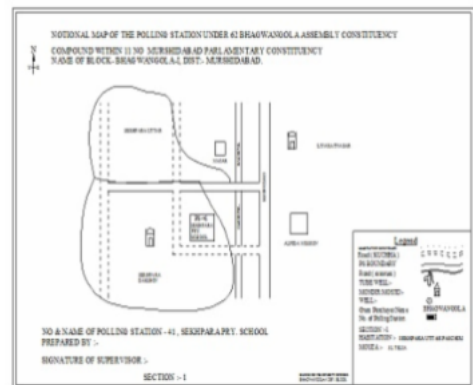

নির্বাচক নিবন্ধন আধিকারিকের স্বাক্ষর

Nazri Naksha

Google Map View

Polling Station Building Front View

Polling Station Front View

Cad View

Key MAP View

1 নাম : মোঃ সেলিমুদ্দিন পিতার নাম : ইয়াক আলি বাড়ির নং : n0003 বয়স : 34 লিঙ্গ : পুরুষ	SQP0982785 ফটো উপলব্ধ	2 নাম : রাশিদা বিবি স্বামীর নাম : হায়দার আলি বাড়ির নং : n0003 বয়স : 80 লিঙ্গ : মহিলা	KSM1138775 ফটো উপলব্ধ	3 নাম : রিনা বিবি স্বামীর নাম : মজিবুল ইসলাম বাড়ির নং : n0002 বয়স : 34 লিঙ্গ : মহিলা	SQP1207570 ফটো উপলব্ধ
4 নাম : সাহানাজ বিবি স্বামীর নাম : আব্দুল হাদি বাড়ির নং : n0001 বয়স : 34 লিঙ্গ : মহিলা	SQP1207653 ফটো উপলব্ধ	5 নাম : মেহেবুব আলম পিতার নাম : আব্দুল সামসুল বাড়ির নং : n0101 বয়স : 30 লিঙ্গ : পুরুষ	SQP1576362 ফটো উপলব্ধ	6 নাম : দিলরুবা খাতুন স্বামীর নাম : সফিউল হক বাড়ির নং : n0099 বয়স : 33 লিঙ্গ : মহিলা	SQP1207703 ফটো উপলব্ধ
7 নাম : লাইলি বিবি স্বামীর নাম : ফিরোজ সেখ বাড়ির নং : n0099 বয়স : 34 লিঙ্গ : মহিলা	SQP1207695 ফটো উপলব্ধ	8 নাম : সামশুল হক পিতার নাম : সফিদ সেখ বাড়ির নং : n0099 বয়স : 34 লিঙ্গ : পুরুষ	SQP1207778 ফটো উপলব্ধ	9 নাম : মানুয়ারা বিবি স্বামীর নাম : সফিদ সেখ বাড়ির নং : n0099 বয়স : 64 লিঙ্গ : মহিলা	KSM1135888 ফটো উপলব্ধ
10 নাম : ফিরোজ সেখ পিতার নাম : কুরবান আলি বাড়ির নং : n0099 বয়স : 34 লিঙ্গ : পুরুষ	SQP1145309 ফটো উপলব্ধ	11 নাম : বুলুয়ারা বিবি স্বামীর নাম : কুরবান আলি বাড়ির নং : n0099 বয়স : 72 লিঙ্গ : মহিলা	WB/09/056/072022 ফটো উপলব্ধ	12 নাম : আবু তালেব পিতার নাম : আব্দুল বারি বাড়ির নং : n0029 বয়স : 31 লিঙ্গ : পুরুষ	SQP1313816 ফটো উপলব্ধ
13 নাম : মোসাঃ সাগোরা বিবি স্বামীর নাম : কুতুবুদ্দিন বাড়ির নং : n0029 বয়স : 33 লিঙ্গ : মহিলা	SQP1313881 ফটো উপলব্ধ	14 নাম : হাদিশা বিবি স্বামীর নাম : জাহাঙ্গীর বাড়ির নং : n0024 বয়স : 62 লিঙ্গ : মহিলা	WB/09/056/072092 ফটো উপলব্ধ	15 নাম : সেরিনা বিবি স্বামীর নাম : আব্দুল সালাম বাড়ির নং : n0019 বয়স : 30 লিঙ্গ : মহিলা	SQP1576354 ফটো উপলব্ধ
16 নাম : মোঃ আবুল খায়ের পিতার নাম : আবুল কালাম বাড়ির নং : n0019 বয়স : 33 লিঙ্গ : পুরুষ	SQP1207877 ফটো উপলব্ধ	17 নাম : আব্দুল সালাম পিতার নাম : আবুল কালাম বাড়ির নং : n0019 বয়স : 40 লিঙ্গ : পুরুষ	KSM2274389 ফটো উপলব্ধ	18 নাম : মাসুরা বিবি স্বামীর নাম : আঃ সুকুর বাড়ির নং : n0016 বয়স : 77 লিঙ্গ : মহিলা	WB/09/056/072031 ফটো উপলব্ধ
19 নাম : রাকিব সেখ পিতার নাম : মজিবুর রহমান বাড়ির নং : n0054 বয়স : 27 লিঙ্গ : পুরুষ	SQP1784024 ফটো উপলব্ধ	20 নাম : ইয়াসমিন বিবি স্বামীর নাম : মুস্তাকিম বাড়ির নং : n0200 বয়স : 27 লিঙ্গ : মহিলা	SQP1784016 ফটো উপলব্ধ	21 নাম : আয়েসা বিবি স্বামীর নাম : আতারুল সেখ বাড়ির নং : n0013 বয়স : 38 লিঙ্গ : মহিলা	SQP0136606 ফটো উপলব্ধ
22 নাম : তোফিকা খাতুন পিতার নাম : আবুল কালাম বাড়ির নং : n0019 বয়স : 28 লিঙ্গ : মহিলা	SQP1661305 ফটো উপলব্ধ	23 নাম : সাবিরুল সেখ পিতার নাম : আব্দুল রেখ বাড়ির নং : n0016 বয়স : 28 লিঙ্গ : পুরুষ	SQP1661107 ফটো উপলব্ধ	24 নাম : রিজিয়া বিবি স্বামীর নাম : রুদ্দিকুল ইসলাম বাড়ির নং : n0211 বয়স : 38 লিঙ্গ : মহিলা	SQP0929976 ফটো উপলব্ধ
25 নাম : মলোদা বিবি স্বামীর নাম : হেমাঙ্গুদ্দিন বাড়ির নং : n0218 বয়স : 67 লিঙ্গ : মহিলা	KSM1947720 ফটো উপলব্ধ	26 নাম : হামোদা বিবি স্বামীর নাম : আঃ আজিজ বাড়ির নং : n0094 বয়স : 72 লিঙ্গ : মহিলা	KSM1139013 ফটো উপলব্ধ	27 নাম : রিজ্জা বিবি স্বামীর নাম : সফিদ সেখ বাড়ির নং : n0063 বয়স : 31 লিঙ্গ : মহিলা	SQP1442409 ফটো উপলব্ধ
28 নাম : আব্দুল সাইদ পিতার নাম : মজ্জেম সেখ বাড়ির নং : n0026 বয়স : 39 লিঙ্গ : পুরুষ	KSM2486066 ফটো উপলব্ধ	29 নাম : সাহু বিবি স্বামীর নাম : মজ্জেম সেখ বাড়ির নং : n0026 বয়স : 68 লিঙ্গ : মহিলা	KSM1945260 ফটো উপলব্ধ	30 নাম : সাদ সেলিম পিতার নাম : দারিদুল সেখ বাড়ির নং : n0115 বয়স : 30 লিঙ্গ : পুরুষ	SQP1442318 ফটো উপলব্ধ