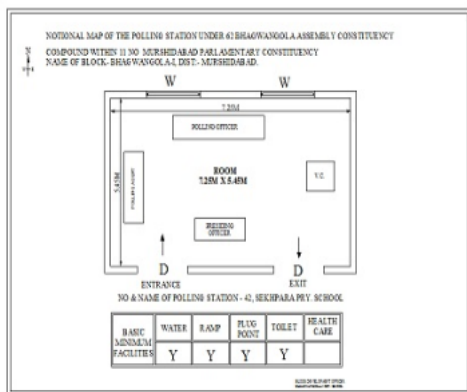

নির্বাচক নিবন্ধন আধিকারিকের স্বাক্ষর

Nazri Naksha

Google Map View

Polling Station Building Front View

Polling Station Front View

Cad View

Key MAP View

1 নাম : মার্জিনা বিবি স্বামীর নাম : সুলেখা আজাদ বাড়ির নং : n0172 বয়স : 37 লিঙ্গ : মহিলা	SQP0137083 ফটো উপলব্ধ	2 নাম : মোঃ কুতুবউদ্দিন পিতার নাম : মোঃ নিজামুদ্দিন বাড়ির নং : n0169 বয়স : 39 লিঙ্গ : পুরুষ	KSM2486033 ফটো উপলব্ধ	3 নাম : মোঃ মোসাইদ হোসেন পিতার নাম : আজমল হক বাড়ির নং : n0163 বয়স : 38 লিঙ্গ : পুরুষ	SQP0136572 ফটো উপলব্ধ
4 নাম : সুলেখা বিবি স্বামীর নাম : বাবর আলি বাড়ির নং : n0158 বয়স : 62 লিঙ্গ : মহিলা	KSM1945799 ফটো উপলব্ধ	5 নাম : আনো সুদ্দিন পিতার নাম : আসিরুদ্দিন বাড়ির নং : n0154 বয়স : 77 লিঙ্গ : পুরুষ	WB/09/056/072087 ফটো উপলব্ধ	6 নাম : হাসিবুল সেখ পিতার নাম : হাসিবুর রহমান বাড়ির নং : n0151 বয়স : 41 লিঙ্গ : পুরুষ	SQP0919787 ফটো উপলব্ধ
7 নাম : মিনারুল সেখ পিতার নাম : উম্মর আলি বাবুল সেখ বাড়ির নং : n0117 বয়স : 35 লিঙ্গ : পুরুষ	SQP0983536 ফটো উপলব্ধ	8 নাম : রকেট সেখ পিতার নাম : উম্মর আলি বাড়ির নং : n0117 বয়স : 37 লিঙ্গ : পুরুষ	SQP1208230 ফটো উপলব্ধ	9 নাম : কাবিরুল সেখ পিতার নাম : উম্মর আলী বাড়ির নং : n0117 বয়স : 41 লিঙ্গ : পুরুষ	SQP0983411 ফটো উপলব্ধ
10 নাম : উম্মর আলী পিতার নাম : ওসমান আলী বাড়ির নং : n0117 বয়স : 73 লিঙ্গ : পুরুষ	KSM2274975 ফটো উপলব্ধ	11 নাম : সাকিবুর রহমান পিতার নাম : জামাল সেখ বাড়ির নং : n0138 বয়স : 41 লিঙ্গ : পুরুষ	KSM2612646 ফটো উপলব্ধ	12 নাম : নায়েসা বিবি স্বামীর নাম : মুকুল সেখ বাড়ির নং : n0126 বয়স : 35 লিঙ্গ : মহিলা	KSM1943661 ফটো উপলব্ধ
13 নাম : আতিকুর সেখ পিতার নাম : লোকমান সেখ বাড়ির নং : n0122 বয়স : 44 লিঙ্গ : পুরুষ	KSM2611291 ফটো উপলব্ধ	14 নাম : রুমা বিবি স্বামীর নাম : কাওসার বাড়ির নং : n0215 বয়স : 33 লিঙ্গ : মহিলা	SQP1207687 ফটো উপলব্ধ	15 নাম : হাসিনা বিবি স্বামীর নাম : গোবিন্দ হক বাড়ির নং : n0205 বয়স : 38 লিঙ্গ : মহিলা	SQP0919308 ফটো উপলব্ধ
16 নাম : সেফালী বিবি স্বামীর নাম : মুহিবুল হক বাড়ির নং : n0184 বয়স : 63 লিঙ্গ : মহিলা	SQP2896934 ফটো উপলব্ধ	17 নাম : হাবিবা বিবি স্বামীর নাম : আজমল হক বাড়ির নং : n0144 বয়স : 67 লিঙ্গ : মহিলা	KSM1945500 ফটো উপলব্ধ	18 নাম : মাজেদা বিবি স্বামীর নাম : টিয়ারুল সেখ বাড়ির নং : n0162 বয়স : 50 লিঙ্গ : মহিলা	KSM1137694 ফটো উপলব্ধ
19 নাম : মানসুরা বেগম স্বামীর নাম : নূরুল ইসলাম বাড়ির নং : n0046 বয়স : 57 লিঙ্গ : মহিলা	KSM1948256 ফটো উপলব্ধ	20 নাম : মোঃ আরিফ সেখ পিতার নাম : মোঃ আব্দুল আজিজ বাড়ির নং : n0045 বয়স : 34 লিঙ্গ : পুরুষ	SQP1208156 ফটো উপলব্ধ	21 নাম : আব্দুল আজিজ পিতার নাম : মকসেদ সেখ বাড়ির নং : n0045 বয়স : 67 লিঙ্গ : পুরুষ	KSM1947779 ফটো উপলব্ধ
22 নাম : মুহুলা বিবি স্বামীর নাম : বাইতুল হক বাড়ির নং : n0043 বয়স : 74 লিঙ্গ : মহিলা	KSM1947332 ফটো উপলব্ধ	23 নাম : আলিয়া বিবি স্বামীর নাম : আলিহোসেন বাড়ির নং : n0042 বয়স : 32 লিঙ্গ : মহিলা	SQP1314392 ফটো উপলব্ধ	24 নাম : আওয়াল সেখ পিতার নাম : সাকিবুল হোসেন বাড়ির নং : n0042 বয়স : 34 লিঙ্গ : পুরুষ	SQP1314012 ফটো উপলব্ধ
25 নাম : অসেদা বিবি স্বামীর নাম : রেজাউল করিম বাড়ির নং : n0039 বয়স : 64 লিঙ্গ : মহিলা	KSM1947381 ফটো উপলব্ধ	26 নাম : বিজলা বিবি স্বামীর নাম : নেকসাদ আলি বাড়ির নং : n0074 বয়স : 34 লিঙ্গ : মহিলা	SQP1314368 ফটো উপলব্ধ	27 নাম : সুরফন বিবি স্বামীর নাম : নাজিমুদ্দিন বাড়ির নং : n0011 বয়স : 58 লিঙ্গ : মহিলা	KSM1948207 ফটো উপলব্ধ
28 নাম : নেকসাদ আলি পিতার নাম : জসিমুদ্দিন মন্ডল বাড়ির নং : n0074 বয়স : 43 লিঙ্গ : পুরুষ	KSM1946532 ফটো উপলব্ধ	29 নাম : নাজিমুদ্দিন পিতার নাম : আব্দুল রশিদ বাড়ির নং : n0011 বয়স : 68 লিঙ্গ : পুরুষ	KSM1948215 ফটো উপলব্ধ	30 নাম : মুহিবুল মন্ডল পিতার নাম : জসিমুদ্দিন মন্ডল বাড়ির নং : n0074 বয়স : 52 লিঙ্গ : পুরুষ	SQP1576388 ফটো উপলব্ধ