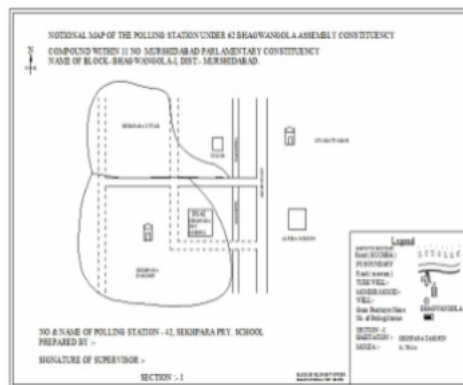

নির্বাচক নিবন্ধন আধিকারিকের স্বাক্ষর

Nazri Naksha

Google Map View

Polling Station Building Front View

Polling Station Front View

Cad View

Key MAP View

1 নাম : মার্জিনা বিবি স্বামীর নাম : সুলেখা আজাদ বাড়ির নং : n0172 বয়স : 37 লিঙ্গ : মহিলা	SQP0137083 ফটো উপলব্ধ	2 নাম : মোঃ কুতুবউদ্দিন পিতার নাম : মোঃ নিজামুদ্দিন বাড়ির নং : n0169 বয়স : 39 লিঙ্গ : পুরুষ	KSM2486033 ফটো উপলব্ধ	3 নাম : মোঃ মোসাইদ হোসেন পিতার নাম : আজমল হক বাড়ির নং : n0163 বয়স : 38 লিঙ্গ : পুরুষ	SQP0136572 ফটো উপলব্ধ
4 নাম : সুলেখা বিবি স্বামীর নাম : বাবর আলি বাড়ির নং : n0158 বয়স : 62 লিঙ্গ : মহিলা	KSM1945799 ফটো উপলব্ধ	5 নাম : আনো সুদ্দিন পিতার নাম : আসিরুদ্দিন বাড়ির নং : n0154 বয়স : 77 লিঙ্গ : পুরুষ	WB/09/056/072087 ফটো উপলব্ধ	6 নাম : হাসিবুল সেখ পিতার নাম : হাসিবুর রহমান বাড়ির নং : n0151 বয়স : 41 লিঙ্গ : পুরুষ	SQP0919787 ফটো উপলব্ধ
7 নাম : মিনারুল সেখ পিতার নাম : উম্মর আলি বাবুল সেখ বাড়ির নং : n0117 বয়স : 35 লিঙ্গ : পুরুষ	SQP0983536 ফটো উপলব্ধ	8 নাম : রকেট সেখ পিতার নাম : উম্মর আলি বাড়ির নং : n0117 বয়স : 37 লিঙ্গ : পুরুষ	SQP1208230 ফটো উপলব্ধ	9 নাম : কাবিরুল সেখ পিতার নাম : উম্মর আলী বাড়ির নং : n0117 বয়স : 41 লিঙ্গ : পুরুষ	SQP0983411 ফটো উপলব্ধ
10 নাম : উম্মর আলী পিতার নাম : ওসমান আলী বাড়ির নং : n0117 বয়স : 73 লিঙ্গ : পুরুষ	KSM2274975 ফটো উপলব্ধ	11 নাম : সাকিবুর রহমান পিতার নাম : জামাল সেখ বাড়ির নং : n0138 বয়স : 41 লিঙ্গ : পুরুষ	KSM2612646 ফটো উপলব্ধ	12 নাম : নায়েসা বিবি স্বামীর নাম : মুকুল সেখ বাড়ির নং : n0126 বয়স : 35 লিঙ্গ : মহিলা	KSM1943661 ফটো উপলব্ধ
13 নাম : আতিকুর সেখ পিতার নাম : লোকমান সেখ বাড়ির নং : n0122 বয়স : 44 লিঙ্গ : পুরুষ	KSM2611291 ফটো উপলব্ধ	14 নাম : রুমা বিবি স্বামীর নাম : কাওসার বাড়ির নং : n0215 বয়স : 33 লিঙ্গ : মহিলা	SQP1207687 ফটো উপলব্ধ	15 নাম : হাসিনা বিবি স্বামীর নাম : গোবিন্দ হক বাড়ির নং : n0205 বয়স : 38 লিঙ্গ : মহিলা	SQP0919308 ফটো উপলব্ধ
16 নাম : সেফালী বিবি স্বামীর নাম : মুহিবুল হক বাড়ির নং : n0184 বয়স : 63 লিঙ্গ : মহিলা	SQP2896934 ফটো উপলব্ধ	17 নাম : হাবিবা বিবি স্বামীর নাম : আজমল হক বাড়ির নং : n0144 বয়স : 67 লিঙ্গ : মহিলা	KSM1945500 ফটো উপলব্ধ	18 নাম : মাজেদা বিবি স্বামীর নাম : টিয়ারুল সেখ বাড়ির নং : n0162 বয়স : 50 লিঙ্গ : মহিলা	KSM1137694 ফটো উপলব্ধ
19 নাম : মানসুরা বেগম স্বামীর নাম : নূরুল ইসলাম বাড়ির নং : n0046 বয়স : 57 লিঙ্গ : মহিলা	KSM1948256 ফটো উপলব্ধ	20 নাম : মোঃ আরিফ সেখ পিতার নাম : মোঃ আব্দুল আজিজ বাড়ির নং : n0045 বয়স : 34 লিঙ্গ : পুরুষ	SQP1208156 ফটো উপলব্ধ	21 নাম : আব্দুল আজিজ পিতার নাম : মকসেদ সেখ বাড়ির নং : n0045 বয়স : 67 লিঙ্গ : পুরুষ	KSM1947779 ফটো উপলব্ধ
22 নাম : মুহুলা বিবি স্বামীর নাম : বাইতুল হক বাড়ির নং : n0043 বয়স : 74 লিঙ্গ : মহিলা	KSM1947332 ফটো উপলব্ধ	23 নাম : আলিয়া বিবি স্বামীর নাম : আলিহোসেন বাড়ির নং : n0042 বয়স : 32 লিঙ্গ : মহিলা	SQP1314392 ফটো উপলব্ধ	24 নাম : আওয়াল সেখ পিতার নাম : সাকিবুল হোসেন বাড়ির নং : n0042 বয়স : 34 লিঙ্গ : পুরুষ	SQP1314012 ফটো উপলব্ধ
25 নাম : অসেদা বিবি স্বামীর নাম : রেজাউল করিম বাড়ির নং : n0039 বয়স : 64 লিঙ্গ : মহিলা	KSM1947381 ফটো উপলব্ধ	26 নাম : বিজলা বিবি স্বামীর নাম : নেকসাদ আলি বাড়ির নং : n0074 বয়স : 34 লিঙ্গ : মহিলা	SQP1314368 ফটো উপলব্ধ	27 নাম : সুরফন বিবি স্বামীর নাম : নাজিমুদ্দিন বাড়ির নং : n0011 বয়স : 58 লিঙ্গ : মহিলা	KSM1948207 ফটো উপলব্ধ
28 নাম : নেকসাদ আলি পিতার নাম : জসিমুদ্দিন মন্ডল বাড়ির নং : n0074 বয়স : 43 লিঙ্গ : পুরুষ	KSM1946532 ফটো উপলব্ধ	29 নাম : নাজিমুদ্দিন পিতার নাম : আব্দুল রশিদ বাড়ির নং : n0011 বয়স : 68 লিঙ্গ : পুরুষ	KSM1948215 ফটো উপলব্ধ	30 নাম : মুহিবুল মন্ডল পিতার নাম : জসিমুদ্দিন মন্ডল বাড়ির নং : n0074 বয়স : 52 লিঙ্গ : পুরুষ	SQP1576388 ফটো উপলব্ধ