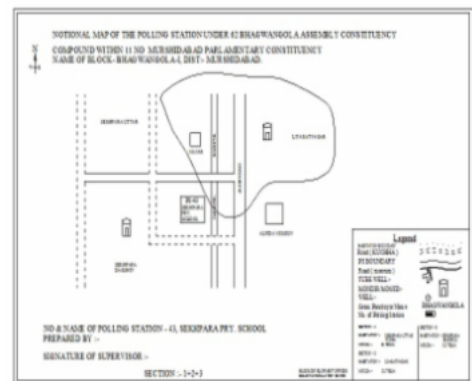

নির্বাচক নিবন্ধন আধিকারিকের স্বাক্ষর

Nazri Naksha

Google Map View

Polling Station Building Front View

Polling Station Front View

Cad View

Key MAP View

1 নাম : তাজকেরা বিবি স্বামীর নাম : আমিনুল ইসলাম বাড়ির নং : n0028 বয়স : 38 লিঙ্গ : মহিলা	SQP1145085 ফটো উপলব্ধ	2 নাম : এহেসান আলি পিতার নাম : শব্দর বাড়ির নং : n0028 বয়স : 51 লিঙ্গ : পুরুষ	KSM1136613 ফটো উপলব্ধ	3 নাম : পানুয়ারা বিবি স্বামীর নাম : আলি সেখ বাড়ির নং : n0012 বয়স : 62 লিঙ্গ : মহিলা	KSM1137066 ফটো উপলব্ধ
4 নাম : ইকবাল সাইক পিতার নাম : মুন্সের সাইক বাড়ির নং : n0453 বয়স : 38 লিঙ্গ : পুরুষ	SQP1207810 ফটো উপলব্ধ	5 নাম : মাহাবুবা বিবি স্বামীর নাম : আব্দুর রাশিদ বাড়ির নং : n0407 বয়স : 40 লিঙ্গ : মহিলা	KSM2609444 ফটো উপলব্ধ	6 নাম : সাবিরুল ইসলাম পিতার নাম : কাশিম সেখ বাড়ির নং : এন0406 বয়স : 41 লিঙ্গ : পুরুষ	SQP0919464 ফটো উপলব্ধ
7 নাম : সরিফা বিবি স্বামীর নাম : মোঃ সাহেব সেখ বাড়ির নং : এন0012 বয়স : 26 লিঙ্গ : মহিলা	SQP2001451 ফটো উপলব্ধ	8 নাম : মার্জিনা বিবি স্বামীর নাম : মিনারুল ইসলাম বাড়ির নং : n0036 বয়স : 51 লিঙ্গ : মহিলা	KSM2189595 ফটো উপলব্ধ	9 নাম : মোঃ সাহেব সেখ পিতার নাম : আলি সেখ বাড়ির নং : n0012 বয়স : 32 লিঙ্গ : পুরুষ	SQP1314459 ফটো উপলব্ধ
10 নাম : মানোয়ারা বিবি স্বামীর নাম : আলি সেখ বাড়ির নং : n0012 বয়স : 61 লিঙ্গ : মহিলা	SQP2201879 ফটো উপলব্ধ	11 নাম : আলি সেখ পিতার নাম : দেলদাদ সাইক বাড়ির নং : n0012 বয়স : 56 লিঙ্গ : পুরুষ	SQP2201853 ফটো উপলব্ধ	12 নাম : শঙ্করী রবিদাস স্বামীর নাম : পিন্টু রবিদাস বাড়ির নং : N0035 বয়স : 44 লিঙ্গ : মহিলা	KSM2270767 ফটো উপলব্ধ
13 নাম : হাবিব পিতার নাম : লালমহম্মাদ বাড়ির নং : N0070 বয়স : 24 লিঙ্গ : পুরুষ	SQP2567634 ফটো উপলব্ধ	14 নাম : রোজিনা বিবি স্বামীর নাম : সরিফুল সেখ বাড়ির নং : n0009 বয়স : 37 লিঙ্গ : মহিলা	SQP0136507 ফটো উপলব্ধ	15 নাম : আবু তাহের পিতার নাম : আহাসান আলি বাড়ির নং : এন0373 বয়স : 23 লিঙ্গ : পুরুষ	SQP2622660 ফটো উপলব্ধ
16 নাম : আহাসান আলি পিতার নাম : আব্দুস সামাদ বাড়ির নং : n0373 বয়স : 59 লিঙ্গ : পুরুষ	KSM1138668 ফটো উপলব্ধ	17 নাম : হাসিনা খাতুন পিতার নাম : আহাসান আলি বাড়ির নং : n0373 বয়স : 28 লিঙ্গ : মহিলা	SQP1661651 ফটো উপলব্ধ	18 নাম : কুরমান সেখ পিতার নাম : রেজাউল ইসলাম বাড়ির নং : এন0018 বয়স : 24 লিঙ্গ : পুরুষ	SQP2622603 ফটো উপলব্ধ
19 নাম : সেরাজুল ইসলাম পিতার নাম : আমিনুল ইসলাম বাড়ির নং : n0016 বয়স : 36 লিঙ্গ : পুরুষ	SQP0982967 ফটো উপলব্ধ	20 নাম : আমিনুল ইসলাম পিতার নাম : জুববার সেখ বাড়ির নং : n0016 বয়স : 72 লিঙ্গ : পুরুষ	KSM1137769 ফটো উপলব্ধ	21 নাম : সালেহা বিবি স্বামীর নাম : রেজাউল ইসলাম বাড়ির নং : n0018 বয়স : 51 লিঙ্গ : মহিলা	SQP2270577 ফটো উপলব্ধ
22 নাম : শান্তনা বিবি স্বামীর নাম : মোঃ আমিন সেখ বাড়ির নং : এন0016 বয়স : 30 লিঙ্গ : মহিলা	SQP1442896 ফটো উপলব্ধ	23 নাম : মোঃ মোমিনুল হক পিতার নাম : আমিনুল হক বাড়ির নং : n0016 বয়স : 35 লিঙ্গ : পুরুষ	SQP0982900 ফটো উপলব্ধ	24 নাম : সামেনা বিবি স্বামীর নাম : আমিনুল বাড়ির নং : n0016 বয়স : 67 লিঙ্গ : মহিলা	WB/09/056/072081 ফটো উপলব্ধ
25 নাম : লিলুফা বিবি স্বামীর নাম : জাহাঙ্গীর আলম বাড়ির নং : n0016 বয়স : 41 লিঙ্গ : মহিলা	SQP0983296 ফটো উপলব্ধ	26 নাম : জাহাঙ্গীর আলম পিতার নাম : আমিনুল সেখ বাড়ির নং : n0016 বয়স : 51 লিঙ্গ : পুরুষ	KSM2274405 ফটো উপলব্ধ	27 নাম : পিয়োলা বিবি স্বামীর নাম : ইদুল সেখ বাড়ির নং : n0018 বয়স : 30 লিঙ্গ : মহিলা	SQP1576578 ফটো উপলব্ধ
28 নাম : মোঃ আমিন সেখ পিতার নাম : মোঃ আমিনুল ইসলাম বাড়ির নং : এন0016 বয়স : 36 লিঙ্গ : পুরুষ	SQP0983312 ফটো উপলব্ধ	29 নাম : রেজাউল ইসলাম পিতার নাম : পাঞ্জাব আলি বাড়ির নং : n0018 বয়স : 57 লিঙ্গ : পুরুষ	SQP2270585 ফটো উপলব্ধ	30 নাম : ইদুল সেখ পিতার নাম : রেজাউল ইসলাম বাড়ির নং : n0018 বয়স : 31 লিঙ্গ : পুরুষ	SQP1576586 ফটো উপলব্ধ