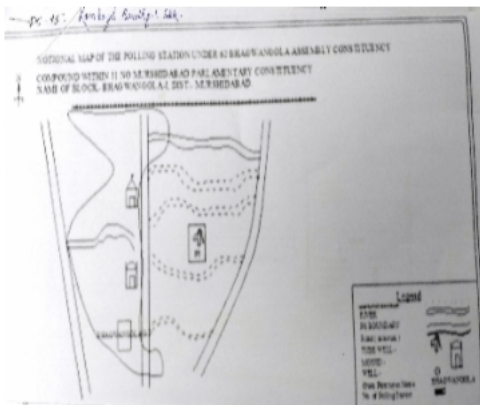

নির্বাচক নিবন্ধন আধিকারিকের স্বাক্ষর

Nazri Naksha

Google Map View

Polling Station Building Front View

Polling Station Front View

Cad View

Key MAP View

1 নাম : জিয়ারুল শাহ পিতার নাম : জাহিদুল শাহ বাড়ির নং : n0062 বয়স : 49 লিঙ্গ : পুরুষ	KSM1950575 ফটো উপলব্ধ	2 নাম : কোরাইসা বিবি স্বামীর নাম : আব্বাস আলী বাড়ির নং : n0055 বয়স : 39 লিঙ্গ : মহিলা	KSM2675007 ফটো উপলব্ধ	3 নাম : বিনা বিবি স্বামীর নাম : রাফিকুল ইসলাম বাড়ির নং : n0081 বয়স : 34 লিঙ্গ : মহিলা	SQP1444256 ফটো উপলব্ধ
4 নাম : ইসমাইল মেখ পিতার নাম : রেজাউল মেখ বাড়ির নং : n0091 বয়স : 37 লিঙ্গ : পুরুষ	KSM2609048 ফটো উপলব্ধ	5 নাম : সফিকুল মেখ পিতার নাম : রেজাউল মেখ বাড়ির নং : n0091 বয়স : 32 লিঙ্গ : পুরুষ	SQP1444249 ফটো উপলব্ধ	6 নাম : রাফিকুল ইসলাম পিতার নাম : রেজাউল মেখ বাড়ির নং : n0091 বয়স : 36 লিঙ্গ : পুরুষ	SQP0985093 ফটো উপলব্ধ
7 নাম : রেজিনা বিবি পিতার নাম : রেজাউল মেখ বাড়ির নং : n0091 বয়স : 43 লিঙ্গ : মহিলা	KSM2486660 ফটো উপলব্ধ	8 নাম : সালেনুর বেগম স্বামীর নাম : রেজাউল বাড়ির নং : n0091 বয়স : 62 লিঙ্গ : মহিলা	WB/09/056/078356 ফটো উপলব্ধ	9 নাম : দিলদার সরকার পিতার নাম : নাজিরুল ইসলাম বাড়ির নং : n0031 বয়স : 30 লিঙ্গ : পুরুষ	SQP1639137 ফটো উপলব্ধ
10 নাম : সাহিনা বিবি স্বামীর নাম : নাজিরুল ইসলাম বাড়ির নং : n0031 বয়স : 42 লিঙ্গ : মহিলা	KSM2278075 ফটো উপলব্ধ	11 নাম : হোসনেয়ারা বিবি স্বামীর নাম : নাজিমুদ্দিন সরকার বাড়ির নং : n0031 বয়স : 62 লিঙ্গ : মহিলা	WB/09/056/078294 ফটো উপলব্ধ	12 নাম : আলামিন শাহ পিতার নাম : রবিউল শাহ বাড়ির নং : n0116 বয়স : 33 লিঙ্গ : পুরুষ	SQP1443969 ফটো উপলব্ধ
13 নাম : মুরসেলিম শাহ পিতার নাম : রবিউল শাহ বাড়ির নং : n0116 বয়স : 34 লিঙ্গ : পুরুষ	SQP1145762 ফটো উপলব্ধ	14 নাম : সাবেদা বিবি স্বামীর নাম : সোহরাবুদ্দিন বাড়ির নং : n0115 বয়স : 72 লিঙ্গ : মহিলা	WB/09/056/078245 ফটো উপলব্ধ	15 নাম : বিনা বিবি স্বামীর নাম : মোস্তফা বাড়ির নং : n0115 বয়স : 52 লিঙ্গ : মহিলা	WB/09/056/078247 ফটো উপলব্ধ
16 নাম : অনিমা স্বামীর নাম : নরেশ বাড়ির নং : n0083 বয়স : 67 লিঙ্গ : মহিলা	WB/09/056/078286 ফটো উপলব্ধ	17 নাম : কান্তিক প্রামানিক পিতার নাম : নরেশ শীল বাড়ির নং : n0083 বয়স : 38 লিঙ্গ : পুরুষ	KSM2609006 ফটো উপলব্ধ	18 নাম : বিমলা স্বামীর নাম : মঙ্গল বাড়ির নং : n0083 বয়স : 90 লিঙ্গ : মহিলা	WB/09/056/078285 ফটো উপলব্ধ
19 নাম : ধানু বিবি স্বামীর নাম : গোলাম মোস্তফা বাড়ির নং : n0077 বয়স : 55 লিঙ্গ : মহিলা	KSM0160960 ফটো উপলব্ধ	20 নাম : গোলাম মোস্তফা পিতার নাম : এলাবাস মন্ডল বাড়ির নং : n0077 বয়স : 77 লিঙ্গ : পুরুষ	WB/09/056/078308 ফটো উপলব্ধ	21 নাম : নাজেরা বিবি স্বামীর নাম : আলমগীর শাহ বাড়ির নং : n0116 বয়স : 54 লিঙ্গ : মহিলা	WB/09/056/078230 ফটো উপলব্ধ
22 নাম : সাইরা বেগম পিতার নাম : ফকির শাহ বাড়ির নং : n0116 বয়স : 51 লিঙ্গ : মহিলা	KSM1950054 ফটো উপলব্ধ	23 নাম : মাজরুল শাহ পিতার নাম : ফকির শাহ বাড়ির নং : n0113 বয়স : 34 লিঙ্গ : পুরুষ	SQP1444033 ফটো উপলব্ধ	24 নাম : মাখন বিবি স্বামীর নাম : দুলাল শাহ বাড়ির নং : n0113 বয়স : 33 লিঙ্গ : মহিলা	SQP1443845 ফটো উপলব্ধ
25 নাম : দুলাল শাহ পিতার নাম : ফকির হক শাহ বাড়ির নং : n0113 বয়স : 40 লিঙ্গ : পুরুষ	KSM2675031 ফটো উপলব্ধ	26 নাম : ববি বিবি স্বামীর নাম : নেকরবর শাহ বাড়ির নং : n0113 বয়স : 34 লিঙ্গ : মহিলা	SQP1443720 ফটো উপলব্ধ	27 নাম : জেহেবুর বেগম স্বামীর নাম : হারেক মেখ বাড়ির নং : n0035 বয়স : 77 লিঙ্গ : মহিলা	WB/09/056/078335 ফটো উপলব্ধ
28 নাম : মোঃ টিয়াবুল হুদা পিতার নাম : জাহিদুল মেখ বাড়ির নং : n0204 বয়স : 38 লিঙ্গ : পুরুষ	KSM2609246 ফটো উপলব্ধ	29 নাম : সাবিনা শা স্বামীর নাম : মিলন শাহ বাড়ির নং : n0182 বয়স : 36 লিঙ্গ : মহিলা	KSM2664753 ফটো উপলব্ধ	30 নাম : রাজাকুজ্জামান পিতার নাম : মাইনুল ইসলাম বাড়ির নং : n0166 বয়স : 47 লিঙ্গ : পুরুষ	KSM1467521 ফটো উপলব্ধ