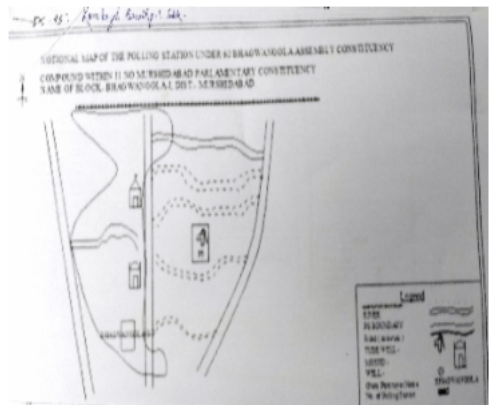

নির্বাচক নিবন্ধন আধিকারিকের স্বাক্ষর

Nazri Naksha

Google Map View

Polling Station Building Front View

Polling Station Front View

Cad View

Key MAP View

1 নাম : জিয়ারুল শাহ পিতার নাম : জাহিদুল শাহ বাড়ির নং : n0062 বয়স : 49 লিঙ্গ : পুরুষ	KSM1950575 ফটো উপলব্ধ	2 নাম : কোরাইসা বিবি স্বামীর নাম : আব্বাস আলী বাড়ির নং : n0055 বয়স : 39 লিঙ্গ : মহিলা	KSM2675007 ফটো উপলব্ধ	3 নাম : বিনা বিবি স্বামীর নাম : রাফিকুল ইসলাম বাড়ির নং : n0081 বয়স : 34 লিঙ্গ : মহিলা	SQP1444256 ফটো উপলব্ধ
4 নাম : ইসমাইল মেখ পিতার নাম : রেজাউল মেখ বাড়ির নং : n0091 বয়স : 37 লিঙ্গ : পুরুষ	KSM2609048 ফটো উপলব্ধ	5 নাম : সফিকুল মেখ পিতার নাম : রেজাউল মেখ বাড়ির নং : n0091 বয়স : 32 লিঙ্গ : পুরুষ	SQP1444249 ফটো উপলব্ধ	6 নাম : রাফিকুল ইসলাম পিতার নাম : রেজাউল মেখ বাড়ির নং : n0091 বয়স : 36 লিঙ্গ : পুরুষ	SQP0985093 ফটো উপলব্ধ
7 নাম : রেজিনা বিবি পিতার নাম : রেজাউল মেখ বাড়ির নং : n0091 বয়স : 43 লিঙ্গ : মহিলা	KSM2486660 ফটো উপলব্ধ	8 নাম : সালেনুর বেগম স্বামীর নাম : রেজাউল বাড়ির নং : n0091 বয়স : 62 লিঙ্গ : মহিলা	WB/09/056/078356 ফটো উপলব্ধ	9 নাম : দিলদার সরকার পিতার নাম : নাজিরুল ইসলাম বাড়ির নং : n0031 বয়স : 30 লিঙ্গ : পুরুষ	SQP1639137 ফটো উপলব্ধ
10 নাম : সাহিনা বিবি স্বামীর নাম : নাজিরুল ইসলাম বাড়ির নং : n0031 বয়স : 42 লিঙ্গ : মহিলা	KSM2278075 ফটো উপলব্ধ	11 নাম : হোসনেয়ারা বিবি স্বামীর নাম : নাজিমুদ্দিন সরকার বাড়ির নং : n0031 বয়স : 62 লিঙ্গ : মহিলা	WB/09/056/078294 ফটো উপলব্ধ	12 নাম : আলামিন শাহ পিতার নাম : রবিউল শাহ বাড়ির নং : n0116 বয়স : 33 লিঙ্গ : পুরুষ	SQP1443969 ফটো উপলব্ধ
13 নাম : মুরসেলিম শাহ পিতার নাম : রবিউল শাহ বাড়ির নং : n0116 বয়স : 34 লিঙ্গ : পুরুষ	SQP1145762 ফটো উপলব্ধ	14 নাম : সাবেদা বিবি স্বামীর নাম : সোহরাবুদ্দিন বাড়ির নং : n0115 বয়স : 72 লিঙ্গ : মহিলা	WB/09/056/078245 ফটো উপলব্ধ	15 নাম : বিনা বিবি স্বামীর নাম : মোস্তফা বাড়ির নং : n0115 বয়স : 52 লিঙ্গ : মহিলা	WB/09/056/078247 ফটো উপলব্ধ
16 নাম : অনিমা স্বামীর নাম : নরেশ বাড়ির নং : n0083 বয়স : 67 লিঙ্গ : মহিলা	WB/09/056/078286 ফটো উপলব্ধ	17 নাম : কান্তিক প্রামানিক পিতার নাম : নরেশ শীল বাড়ির নং : n0083 বয়স : 38 লিঙ্গ : পুরুষ	KSM2609006 ফটো উপলব্ধ	18 নাম : বিমলা স্বামীর নাম : মঙ্গল বাড়ির নং : n0083 বয়স : 90 লিঙ্গ : মহিলা	WB/09/056/078285 ফটো উপলব্ধ
19 নাম : ধানু বিবি স্বামীর নাম : গোলাম মোস্তফা বাড়ির নং : n0077 বয়স : 55 লিঙ্গ : মহিলা	KSM0160960 ফটো উপলব্ধ	20 নাম : গোলাম মোস্তফা পিতার নাম : এলাবাস মন্ডল বাড়ির নং : n0077 বয়স : 77 লিঙ্গ : পুরুষ	WB/09/056/078308 ফটো উপলব্ধ	21 নাম : নাজেরা বিবি স্বামীর নাম : আলমগীর শাহ বাড়ির নং : n0116 বয়স : 54 লিঙ্গ : মহিলা	WB/09/056/078230 ফটো উপলব্ধ
22 নাম : সাইরা বেগম পিতার নাম : ফকির শাহ বাড়ির নং : n0116 বয়স : 51 লিঙ্গ : মহিলা	KSM1950054 ফটো উপলব্ধ	23 নাম : মাজরুল শাহ পিতার নাম : ফকির শাহ বাড়ির নং : n0113 বয়স : 34 লিঙ্গ : পুরুষ	SQP1444033 ফটো উপলব্ধ	24 নাম : মাখন বিবি স্বামীর নাম : দুলাল শাহ বাড়ির নং : n0113 বয়স : 33 লিঙ্গ : মহিলা	SQP1443845 ফটো উপলব্ধ
25 নাম : দুলাল শাহ পিতার নাম : ফকির হক শাহ বাড়ির নং : n0113 বয়স : 40 লিঙ্গ : পুরুষ	KSM2675031 ফটো উপলব্ধ	26 নাম : ববি বিবি স্বামীর নাম : নেকরবর শাহ বাড়ির নং : n0113 বয়স : 34 লিঙ্গ : মহিলা	SQP1443720 ফটো উপলব্ধ	27 নাম : জেহেবুর বেগম স্বামীর নাম : হারেক মেখ বাড়ির নং : n0035 বয়স : 77 লিঙ্গ : মহিলা	WB/09/056/078335 ফটো উপলব্ধ
28 নাম : মোঃ টিয়াবুল হুদা পিতার নাম : জাহিদুল মেখ বাড়ির নং : n0204 বয়স : 38 লিঙ্গ : পুরুষ	KSM2609246 ফটো উপলব্ধ	29 নাম : সাবিনা শা স্বামীর নাম : মিলন শাহ বাড়ির নং : n0182 বয়স : 36 লিঙ্গ : মহিলা	KSM2664753 ফটো উপলব্ধ	30 নাম : রাজাকুজ্জামান পিতার নাম : মাইনুল ইসলাম বাড়ির নং : n0166 বয়স : 47 লিঙ্গ : পুরুষ	KSM1467521 ফটো উপলব্ধ