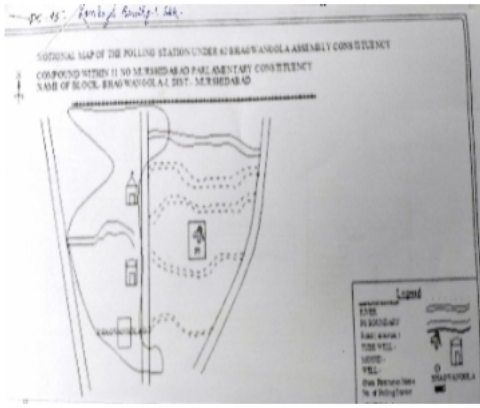

Nazri Naksha