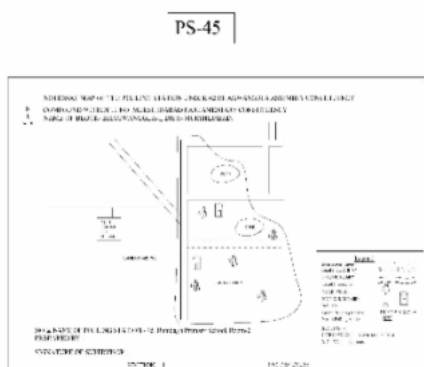

নির্বাচক নিবন্ধন আধিকারিকের স্বাক্ষর

Nazri Naksha

Google Map View

Polling Station Building Front View

Polling Station Front View

Cad View

Key MAP View

1 নাম : আনারুল সেখ পিতার নাম: রুইসুদ্দিন সেখ বাড়ির নং : n0170 বয়স : 48 লিঙ্গ : পুরুষ	KSM1952399 ফটো উপলব্ধ	2 নাম : মিরাবিবি স্বামীর নাম: আনারুল সেখ বাড়ির নং : n0169 বয়স : 50 লিঙ্গ : মহিলা	KSM1471291 ফটো উপলব্ধ	3 নাম : মোঃ হজরত মহলদার পিতার নাম: কাসিমুদ্দিন মহলদার বাড়ির নং : n0004 বয়স : 61 লিঙ্গ : পুরুষ	KSM1951607 ফটো উপলব্ধ
4 নাম : মোসা রেহেনা বেগম স্বামীর নাম: মোঃ হজরত মহলদার বাড়ির নং : n0004 বয়স : 56 লিঙ্গ : মহিলা	KSM2277572 ফটো উপলব্ধ	5 নাম : মল্লিকা পারভেজ স্বামীর নাম: মোঃ সরফরাজ কামাল বাড়ির নং : n0202 বয়স : 44 লিঙ্গ : মহিলা	KSM2228617 ফটো উপলব্ধ	6 নাম : নুরুল সেখ পিতার নাম: স্বাক্ষর বাড়ির নং : n0201 বয়স : 57 লিঙ্গ : পুরুষ	SQP2964302 ফটো উপলব্ধ
7 নাম : গোলাপী বিবি স্বামীর নাম: রুহুল আমিন শাহ বাড়ির নং : n0199 বয়স : 48 লিঙ্গ : মহিলা	SQP0148577 ফটো উপলব্ধ	8 নাম : তহমিনা বিবি স্বামীর নাম: জমিরুল মহলদার বাড়ির নং : n0198 বয়স : 42 লিঙ্গ : মহিলা	KSM2005049 ফটো উপলব্ধ	9 নাম : সাফিকুলমহলদার পিতার নাম: তাজিবুল মহলদার বাড়ির নং : n0078 বয়স : 49 লিঙ্গ : পুরুষ	KSM1951292 ফটো উপলব্ধ
10 নাম : জিয়ারুল মহলদার মায়ের নাম: উদাশিমা বেওয়া বাড়ির নং : n0078 বয়স : 33 লিঙ্গ : পুরুষ	SQP1577741 ফটো উপলব্ধ	11 নাম : রুনা বিবি স্বামীর নাম: টিয়ারুল মহলদার বাড়ির নং : n0078 বয়স : 33 লিঙ্গ : মহিলা	SQP1445519 ফটো উপলব্ধ	12 নাম : টিয়ারুল মহলদার মায়ের নাম: উদাশিমা বেওয়া বাড়ির নং : n0078 বয়স : 34 লিঙ্গ : পুরুষ	SQP1444587 ফটো উপলব্ধ
13 নাম : রফিকুল ইসলাম মায়ের নাম: উদাশিমা বেওয়া বাড়ির নং : n0078 বয়স : 40 লিঙ্গ : পুরুষ	SQP0985812 ফটো উপলব্ধ	14 নাম : সাফিকুল ইসলাম পিতার নাম: সাহিল ইসলাম বাড়ির নং : n0140 বয়স : 29 লিঙ্গ : পুরুষ	SQP1578251 ফটো উপলব্ধ	15 নাম : হাজিকুল আলম পিতার নাম: সাহিল ইসলাম বাড়ির নং : n0140 বয়স : 32 লিঙ্গ : পুরুষ	SQP1315472 ফটো উপলব্ধ
16 নাম : সাইনুল ইসলাম পিতার নাম: মাসুম সেখ বাড়ির নং : n0140 বয়স : 65 লিঙ্গ : পুরুষ	KSM0016162 ফটো উপলব্ধ	17 নাম : সাহাজাদি বিবি স্বামীর নাম: আলি মহম্মদ বাড়ির নং : n0311 বয়স : 51 লিঙ্গ : মহিলা	WB/09/056/087623 ফটো উপলব্ধ	18 নাম : অজনবি সেখ পিতার নাম: মুহিনুল ইসলাম বাড়ির নং : n0304 বয়স : 44 লিঙ্গ : পুরুষ	KSM2101046 ফটো উপলব্ধ
19 নাম : পিন্টু সেখ পিতার নাম: আসরাফ জামাল বাড়ির নং : n0283 বয়স : 44 লিঙ্গ : পুরুষ	WB/09/056/561371 ফটো উপলব্ধ	20 নাম : সাকিল সেখ পিতার নাম: কুদ্দুস আলী বাড়ির নং : n0268 বয়স : 29 লিঙ্গ : পুরুষ	SQP1577915 ফটো উপলব্ধ	21 নাম : সোনালী বিবি স্বামীর নাম: অজনবি সেখ বাড়ির নং : n0257 বয়স : 38 লিঙ্গ : মহিলা	KSM2632453 ফটো উপলব্ধ
22 নাম : আলামিন শাহ পিতার নাম: মনু শাহ বাড়ির নং : n0144 বয়স : 40 লিঙ্গ : পুরুষ	HVH2576890 ফটো উপলব্ধ	23 নাম : রেহেনা বিবি স্বামীর নাম: সাইনুল ইসলাম বাড়ির নং : n0139 বয়স : 57 লিঙ্গ : মহিলা	KSM0016030 ফটো উপলব্ধ	24 নাম : বারসাত মহলদার পিতার নাম: হাজিকুল মহলদার বাড়ির নং : n0128 বয়স : 29 লিঙ্গ : পুরুষ	SQP1578194 ফটো উপলব্ধ
25 নাম : আজরুল প্রামানিক পিতার নাম: নজরুল প্রামানিক বাড়ির নং : 014 বয়স : 44 লিঙ্গ : পুরুষ	SQP0147991 ফটো উপলব্ধ	26 নাম : রকি মহলদার পিতার নাম: সামচাঁদ মহলদার বাড়ির নং : n0123 বয়স : 34 লিঙ্গ : পুরুষ	SQP1444595 ফটো উপলব্ধ	27 নাম : রঞ্জিলা বিবি স্বামীর নাম: সামচাঁদ বাড়ির নং : n0123 বয়স : 52 লিঙ্গ : মহিলা	WB/09/056/078561 ফটো উপলব্ধ
28 নাম : আসমা বেওয়া স্বামীর নাম: কাদির মহলদার বাড়ির নং : n0123 বয়স : 70 লিঙ্গ : মহিলা	SQP2950947 ফটো উপলব্ধ	29 নাম : জুলিমা বিবি স্বামীর নাম: নজরুল ইসলাম বাড়ির নং : n0108 বয়স : 51 লিঙ্গ : মহিলা	DTN2282242 ফটো উপলব্ধ	30 নাম : রিপন সরকার পিতার নাম: বুলু সরকার বাড়ির নং : n0108 বয়স : 52 লিঙ্গ : পুরুষ	KSM1950963 ফটো উপলব্ধ