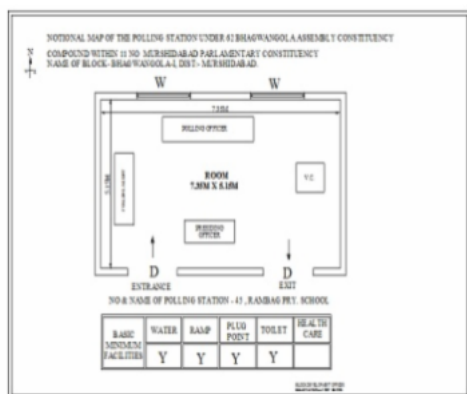

নির্বাচক নিবন্ধন আধিকারিকের স্বাক্ষর

Nazri Naksha

Google Map View

Polling Station Building Front View

Polling Station Front View

Cad View

Key MAP View

1 নাম : আনারুল সেখ পিতার নাম: রুইসুদ্দিন সেখ বাড়ির নং : n0170 বয়স : 48 লিঙ্গ : পুরুষ	KSM1952399 ফটো উপলব্ধ	2 নাম : মিরাবিবি স্বামীর নাম: আনারুল সেখ বাড়ির নং : n0169 বয়স : 50 লিঙ্গ : মহিলা	KSM1471291 ফটো উপলব্ধ	3 নাম : মোঃ হজরত মহলদার পিতার নাম: কাসিমুদ্দিন মহলদার বাড়ির নং : n0004 বয়স : 61 লিঙ্গ : পুরুষ	KSM1951607 ফটো উপলব্ধ
4 নাম : মোসা রেহেনা বেগম স্বামীর নাম: মোঃ হজরত মহলদার বাড়ির নং : n0004 বয়স : 56 লিঙ্গ : মহিলা	KSM2277572 ফটো উপলব্ধ	5 নাম : মল্লিকা পারভেজ স্বামীর নাম: মোঃ সরফরাজ কামাল বাড়ির নং : n0202 বয়স : 44 লিঙ্গ : মহিলা	KSM2228617 ফটো উপলব্ধ	6 নাম : নুরুল সেখ পিতার নাম: স্বাক্ষর বাড়ির নং : n0201 বয়স : 57 লিঙ্গ : পুরুষ	SQP2964302 ফটো উপলব্ধ
7 নাম : গোলাপী বিবি স্বামীর নাম: রুহুল আমিন শাহ বাড়ির নং : n0199 বয়স : 48 লিঙ্গ : মহিলা	SQP0148577 ফটো উপলব্ধ	8 নাম : তহমিনা বিবি স্বামীর নাম: জমিরুল মহলদার বাড়ির নং : n0198 বয়স : 42 লিঙ্গ : মহিলা	KSM2005049 ফটো উপলব্ধ	9 নাম : সাফিকুলমহলদার পিতার নাম: তাজিবুল মহলদার বাড়ির নং : n0078 বয়স : 49 লিঙ্গ : পুরুষ	KSM1951292 ফটো উপলব্ধ
10 নাম : জিয়ারুল মহলদার মায়ের নাম: উদাশিমা বেওয়া বাড়ির নং : n0078 বয়স : 33 লিঙ্গ : পুরুষ	SQP1577741 ফটো উপলব্ধ	11 নাম : রুনা বিবি স্বামীর নাম: টিয়ারুল মহলদার বাড়ির নং : n0078 বয়স : 33 লিঙ্গ : মহিলা	SQP1445519 ফটো উপলব্ধ	12 নাম : টিয়ারুল মহলদার মায়ের নাম: উদাশিমা বেওয়া বাড়ির নং : n0078 বয়স : 34 লিঙ্গ : পুরুষ	SQP1444587 ফটো উপলব্ধ
13 নাম : রফিকুল ইসলাম মায়ের নাম: উদাশিমা বেওয়া বাড়ির নং : n0078 বয়স : 40 লিঙ্গ : পুরুষ	SQP0985812 ফটো উপলব্ধ	14 নাম : সাফিকুল ইসলাম পিতার নাম: সাহিল ইসলাম বাড়ির নং : n0140 বয়স : 29 লিঙ্গ : পুরুষ	SQP1578251 ফটো উপলব্ধ	15 নাম : হাজিকুল আলম পিতার নাম: সাহিল ইসলাম বাড়ির নং : n0140 বয়স : 32 লিঙ্গ : পুরুষ	SQP1315472 ফটো উপলব্ধ
16 নাম : সাইনুল ইসলাম পিতার নাম: মাসুম সেখ বাড়ির নং : n0140 বয়স : 65 লিঙ্গ : পুরুষ	KSM0016162 ফটো উপলব্ধ	17 নাম : সাহাজাদি বিবি স্বামীর নাম: আলি মহম্মদ বাড়ির নং : n0311 বয়স : 51 লিঙ্গ : মহিলা	WB/09/056/087623 ফটো উপলব্ধ	18 নাম : অজনবি সেখ পিতার নাম: মুহিনুল ইসলাম বাড়ির নং : n0304 বয়স : 44 লিঙ্গ : পুরুষ	KSM2101046 ফটো উপলব্ধ
19 নাম : পিন্টু সেখ পিতার নাম: আসরাফ জামাল বাড়ির নং : n0283 বয়স : 44 লিঙ্গ : পুরুষ	WB/09/056/561371 ফটো উপলব্ধ	20 নাম : সাকিল সেখ পিতার নাম: কুদ্দুস আলী বাড়ির নং : n0268 বয়স : 29 লিঙ্গ : পুরুষ	SQP1577915 ফটো উপলব্ধ	21 নাম : সোনালী বিবি স্বামীর নাম: অজনবি সেখ বাড়ির নং : n0257 বয়স : 38 লিঙ্গ : মহিলা	KSM2632453 ফটো উপলব্ধ
22 নাম : আলামিন শাহ পিতার নাম: মনু শাহ বাড়ির নং : n0144 বয়স : 40 লিঙ্গ : পুরুষ	HVH2576890 ফটো উপলব্ধ	23 নাম : রেহেনা বিবি স্বামীর নাম: সাইনুল ইসলাম বাড়ির নং : n0139 বয়স : 57 লিঙ্গ : মহিলা	KSM0016030 ফটো উপলব্ধ	24 নাম : বারসাত মহলদার পিতার নাম: হাজিকুল মহলদার বাড়ির নং : n0128 বয়স : 29 লিঙ্গ : পুরুষ	SQP1578194 ফটো উপলব্ধ
25 নাম : আজরুল প্রামানিক পিতার নাম: নজরুল প্রামানিক বাড়ির নং : 014 বয়স : 44 লিঙ্গ : পুরুষ	SQP0147991 ফটো উপলব্ধ	26 নাম : রকি মহলদার পিতার নাম: সামচাঁদ মহলদার বাড়ির নং : n0123 বয়স : 34 লিঙ্গ : পুরুষ	SQP1444595 ফটো উপলব্ধ	27 নাম : রঞ্জিলা বিবি স্বামীর নাম: সামচাঁদ বাড়ির নং : n0123 বয়স : 52 লিঙ্গ : মহিলা	WB/09/056/078561 ফটো উপলব্ধ
28 নাম : আসমা বেওয়া স্বামীর নাম: কাদির মহলদার বাড়ির নং : n0123 বয়স : 70 লিঙ্গ : মহিলা	SQP2950947 ফটো উপলব্ধ	29 নাম : জুলিমা বিবি স্বামীর নাম: নজরুল ইসলাম বাড়ির নং : n0108 বয়স : 51 লিঙ্গ : মহিলা	DTN2282242 ফটো উপলব্ধ	30 নাম : রিপন সরকার পিতার নাম: বুলু সরকার বাড়ির নং : n0108 বয়স : 52 লিঙ্গ : পুরুষ	KSM1950963 ফটো উপলব্ধ