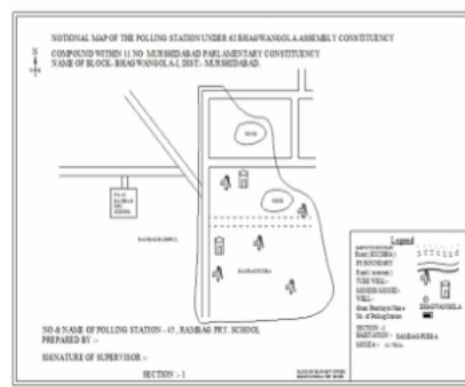

নির্বাচক নিবন্ধন আধিকারিকের স্বাক্ষর

Nazri Naksha

Google Map View

Polling Station Building Front View

Polling Station Front View

Cad View

Key MAP View

1 নাম : আনারুল সেখ পিতার নাম: রুইসুদ্দিন সেখ বাড়ির নং : n0170 বয়স : 48 লিঙ্গ : পুরুষ	KSM1952399 ফটো উপলব্ধ	2 নাম : মিরাবিবি স্বামীর নাম: আনারুল সেখ বাড়ির নং : n0169 বয়স : 50 লিঙ্গ : মহিলা	KSM1471291 ফটো উপলব্ধ	3 নাম : মোঃ হজরত মহলদার পিতার নাম: কাসিমুদ্দিন মহলদার বাড়ির নং : n0004 বয়স : 61 লিঙ্গ : পুরুষ	KSM1951607 ফটো উপলব্ধ
4 নাম : মোসা রেহেনা বেগম স্বামীর নাম: মোঃ হজরত মহলদার বাড়ির নং : n0004 বয়স : 56 লিঙ্গ : মহিলা	KSM2277572 ফটো উপলব্ধ	5 নাম : মল্লিকা পারভেজ স্বামীর নাম: মোঃ সরফরাজ কামাল বাড়ির নং : n0202 বয়স : 44 লিঙ্গ : মহিলা	KSM2228617 ফটো উপলব্ধ	6 নাম : নুরুল সেখ পিতার নাম: স্বাক্ষর বাড়ির নং : n0201 বয়স : 57 লিঙ্গ : পুরুষ	SQP2964302 ফটো উপলব্ধ
7 নাম : গোলাপী বিবি স্বামীর নাম: রুহুল আমিন শাহ বাড়ির নং : n0199 বয়স : 48 লিঙ্গ : মহিলা	SQP0148577 ফটো উপলব্ধ	8 নাম : তহমিনা বিবি স্বামীর নাম: জমিরুল মহলদার বাড়ির নং : n0198 বয়স : 42 লিঙ্গ : মহিলা	KSM2005049 ফটো উপলব্ধ	9 নাম : সাফিকুলমহলদার পিতার নাম: তাজিবুল মহলদার বাড়ির নং : n0078 বয়স : 49 লিঙ্গ : পুরুষ	KSM1951292 ফটো উপলব্ধ
10 নাম : জিয়ারুল মহলদার মায়ের নাম: উদাশিমা বেওয়া বাড়ির নং : n0078 বয়স : 33 লিঙ্গ : পুরুষ	SQP1577741 ফটো উপলব্ধ	11 নাম : রুনা বিবি স্বামীর নাম: টিয়ারুল মহলদার বাড়ির নং : n0078 বয়স : 33 লিঙ্গ : মহিলা	SQP1445519 ফটো উপলব্ধ	12 নাম : টিয়ারুল মহলদার মায়ের নাম: উদাশিমা বেওয়া বাড়ির নং : n0078 বয়স : 34 লিঙ্গ : পুরুষ	SQP1444587 ফটো উপলব্ধ
13 নাম : রফিকুল ইসলাম মায়ের নাম: উদাশিমা বেওয়া বাড়ির নং : n0078 বয়স : 40 লিঙ্গ : পুরুষ	SQP0985812 ফটো উপলব্ধ	14 নাম : সাফিকুল ইসলাম পিতার নাম: সাহিল ইসলাম বাড়ির নং : n0140 বয়স : 29 লিঙ্গ : পুরুষ	SQP1578251 ফটো উপলব্ধ	15 নাম : হাজিকুল আলম পিতার নাম: সাহিল ইসলাম বাড়ির নং : n0140 বয়স : 32 লিঙ্গ : পুরুষ	SQP1315472 ফটো উপলব্ধ
16 নাম : সাইনুল ইসলাম পিতার নাম: মাসুম সেখ বাড়ির নং : n0140 বয়স : 65 লিঙ্গ : পুরুষ	KSM0016162 ফটো উপলব্ধ	17 নাম : সাহাজাদি বিবি স্বামীর নাম: আলি মহম্মদ বাড়ির নং : n0311 বয়স : 51 লিঙ্গ : মহিলা	WB/09/056/087623 ফটো উপলব্ধ	18 নাম : অজনবি সেখ পিতার নাম: মুহিনুল ইসলাম বাড়ির নং : n0304 বয়স : 44 লিঙ্গ : পুরুষ	KSM2101046 ফটো উপলব্ধ
19 নাম : পিন্টু সেখ পিতার নাম: আসরাফ জামাল বাড়ির নং : n0283 বয়স : 44 লিঙ্গ : পুরুষ	WB/09/056/561371 ফটো উপলব্ধ	20 নাম : সাকিল সেখ পিতার নাম: কুদ্দুস আলী বাড়ির নং : n0268 বয়স : 29 লিঙ্গ : পুরুষ	SQP1577915 ফটো উপলব্ধ	21 নাম : সোনালী বিবি স্বামীর নাম: অজনবি সেখ বাড়ির নং : n0257 বয়স : 38 লিঙ্গ : মহিলা	KSM2632453 ফটো উপলব্ধ
22 নাম : আলামিন শাহ পিতার নাম: মনু শাহ বাড়ির নং : n0144 বয়স : 40 লিঙ্গ : পুরুষ	HVH2576890 ফটো উপলব্ধ	23 নাম : রেহেনা বিবি স্বামীর নাম: সাইনুল ইসলাম বাড়ির নং : n0139 বয়স : 57 লিঙ্গ : মহিলা	KSM0016030 ফটো উপলব্ধ	24 নাম : বারসাত মহলদার পিতার নাম: হাজিকুল মহলদার বাড়ির নং : n0128 বয়স : 29 লিঙ্গ : পুরুষ	SQP1578194 ফটো উপলব্ধ
25 নাম : আজরুল প্রামানিক পিতার নাম: নজরুল প্রামানিক বাড়ির নং : 014 বয়স : 44 লিঙ্গ : পুরুষ	SQP0147991 ফটো উপলব্ধ	26 নাম : রকি মহলদার পিতার নাম: সামচাঁদ মহলদার বাড়ির নং : n0123 বয়স : 34 লিঙ্গ : পুরুষ	SQP1444595 ফটো উপলব্ধ	27 নাম : রঞ্জিলা বিবি স্বামীর নাম: সামচাঁদ বাড়ির নং : n0123 বয়স : 52 লিঙ্গ : মহিলা	WB/09/056/078561 ফটো উপলব্ধ
28 নাম : আসমা বেওয়া স্বামীর নাম: কাদির মহলদার বাড়ির নং : n0123 বয়স : 70 লিঙ্গ : মহিলা	SQP2950947 ফটো উপলব্ধ	29 নাম : জুলিমা বিবি স্বামীর নাম: নজরুল ইসলাম বাড়ির নং : n0108 বয়স : 51 লিঙ্গ : মহিলা	DTN2282242 ফটো উপলব্ধ	30 নাম : রিপন সরকার পিতার নাম: বুলু সরকার বাড়ির নং : n0108 বয়স : 52 লিঙ্গ : পুরুষ	KSM1950963 ফটো উপলব্ধ