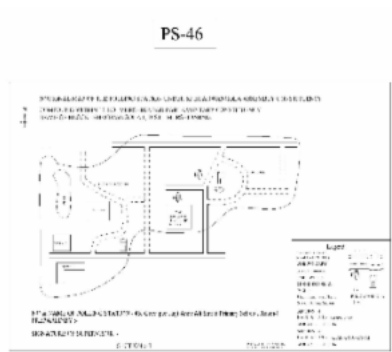

নির্বাচক নিবন্ধন আধিকারিকের স্বাক্ষর

Nazri Naksha

Google Map View

Polling Station Building Front View

Polling Station Front View

Cad View

Key MAP View

1 নাম : দিলখুস বিবি স্বামীর নাম: শিয়ারুদ্দিন মাহলুমর বাড়ির নং : n0055 বয়স : 46 লিঙ্গ : মহিলা	SQP1578434 ফটো উপলব্ধ	2 নাম : মালেকা বিবি স্বামীর নাম: লবানি সেখ বাড়ির নং : n0055 বয়স : 70 লিঙ্গ : মহিলা	WB/09/056/081112 ফটো উপলব্ধ	3 নাম : নুজরুল ইসলাম পিতার নাম: কবানি সেখ বাড়ির নং : n0055 বয়স : 56 লিঙ্গ : পুরুষ	WB/09/056/081113 ফটো উপলব্ধ
4 নাম : রেহেনা বিবি স্বামীর নাম: নুজরুল ইসলাম বাড়ির নং : n0055 বয়স : 52 লিঙ্গ : মহিলা	WB/09/056/081114 ফটো উপলব্ধ	5 নাম : জামসেদ সেখ পিতার নাম: আব্দুল রহমান সেখ বাড়ির নং : n0044 বয়স : 51 লিঙ্গ : পুরুষ	SQP2205201 ফটো উপলব্ধ	6 নাম : রমজান আলী পিতার নাম: সামসের আলী বাড়ির নং : n0003 বয়স : 34 লিঙ্গ : পুরুষ	SQP1445824 ফটো উপলব্ধ
7 নাম : সবুর সেখ পিতার নাম: কামিয়া সেখ বাড়ির নং : n0055 বয়স : 34 লিঙ্গ : পুরুষ	SQP1445774 ফটো উপলব্ধ	8 নাম : জোত্না বিবি স্বামীর নাম: সবুর সেখ বাড়ির নং : n0055 বয়স : 32 লিঙ্গ : মহিলা	SQP1316009 ফটো উপলব্ধ	9 নাম : ফেলু সেখ পিতার নাম: কবানি সেখ বাড়ির নং : n0055 বয়স : 30 লিঙ্গ : পুরুষ	SQP1445857 ফটো উপলব্ধ
10 নাম : মুরসালিম সেখ পিতার নাম: নুজরুল ইসলাম বাড়ির নং : N0055 বয়স : 27 লিঙ্গ : পুরুষ	SQP2560068 ফটো উপলব্ধ	11 নাম : মুস্তাকিম সেখ পিতার নাম: নুজরুল ইসলাম বাড়ির নং : এন0055 বয়স : 25 লিঙ্গ : পুরুষ	SQP2063287 ফটো উপলব্ধ	12 নাম : আলেনুর বেওয়া স্বামীর নাম: মহি সেখ বাড়ির নং : n0079 বয়স : 82 লিঙ্গ : মহিলা	WB/09/056/081100 ফটো উপলব্ধ
13 নাম : আবিরণ বিবি স্বামীর নাম: জলিল সেখ বাড়ির নং : n0038 বয়স : 67 লিঙ্গ : মহিলা	WB/09/056/081074 ফটো উপলব্ধ	14 নাম : আনারুল সেখ পিতার নাম: মজিদ সেখ বাড়ির নং : n0050 বয়স : 62 লিঙ্গ : পুরুষ	WB/09/056/081125 ফটো উপলব্ধ	15 নাম : আনসারুল সেখ পিতার নাম: আনসারুল সেখ বাড়ির নং : n0050 বয়স : 42 লিঙ্গ : পুরুষ	SQP0986505 ফটো উপলব্ধ
16 নাম : মুনসুর সেখ পিতার নাম: আনসারুল সেখ বাড়ির নং : n0050 বয়স : 35 লিঙ্গ : পুরুষ	SQP1315902 ফটো উপলব্ধ	17 নাম : দিলরুবা বিবি স্বামীর নাম: আনসারুল সেখ বাড়ির নং : n0050 বয়স : 28 লিঙ্গ : মহিলা	SQP1663038 ফটো উপলব্ধ	18 নাম : কুমকুম খাতুন পিতার নাম: আনসারুল ইসলাম বাড়ির নং : এন0050 বয়স : 28 লিঙ্গ : মহিলা	SQP1929066 ফটো উপলব্ধ
19 নাম : এব্রাহিম সেখ পিতার নাম: কাইউম বাড়ির নং : N0146 বয়স : 46 লিঙ্গ : পুরুষ	KSM1957281 ফটো উপলব্ধ	20 নাম : মুসলেমা খাতুন স্বামীর নাম: বাবুল হোসেন বাড়ির নং : N0001 বয়স : 42 লিঙ্গ : মহিলা	SQP2558336 ফটো উপলব্ধ	21 নাম : মাসতুরা বিবি স্বামীর নাম: রাইদুল সেখ বাড়ির নং : n0062 বয়স : 33 লিঙ্গ : মহিলা	SQP1445915 ফটো উপলব্ধ
22 নাম : রাজ সেখ পিতার নাম: বাবুল হোসেন বাড়ির নং : এন0001 বয়স : 24 লিঙ্গ : পুরুষ	SQP2624054 ফটো উপলব্ধ	23 নাম : মান্নান পিতার নাম: নিয়ামত বাড়ির নং : n0020 বয়স : 66 লিঙ্গ : পুরুষ	SQP2208254 ফটো উপলব্ধ	24 নাম : মুনিয়ারা বিবি স্বামীর নাম: মান্নান সেখ বাড়ির নং : n0020 বয়স : 60 লিঙ্গ : মহিলা	WB/09/056/081030 ফটো উপলব্ধ
25 নাম : আদোরা বিবি স্বামীর নাম: আনোয়ার সেখ বাড়ির নং : n0067 বয়স : 48 লিঙ্গ : মহিলা	SQP2279040 ফটো উপলব্ধ	26 নাম : হুমায়ুন ইসলাম পিতার নাম: আইনুল সেখ বাড়ির নং : এন0020 বয়স : 39 লিঙ্গ : পুরুষ	SQP1145598 ফটো উপলব্ধ	27 নাম : জাহেরা বিবি স্বামীর নাম: হুমায়ুন ইসলাম বাড়ির নং : n0020 বয়স : 34 লিঙ্গ : মহিলা	SQP1209550 ফটো উপলব্ধ
28 নাম : এব্রাহিম সেখ পিতার নাম: আরিজুল সেখ বাড়ির নং : n0020 বয়স : 31 লিঙ্গ : পুরুষ	SQP1445667 ফটো উপলব্ধ	29 নাম : মেকাইল সেখ পিতার নাম: সাজ্জাদ সেখ বাড়ির নং : n0098 বয়স : 31 লিঙ্গ : পুরুষ	SQP1578376 ফটো উপলব্ধ	30 নাম : রিয়াজ সেখ পিতার নাম: ইব্রাহিম সেখ বাড়ির নং : এন0325 বয়স : 21 লিঙ্গ : পুরুষ	SQP2939908 ফটো উপলব্ধ