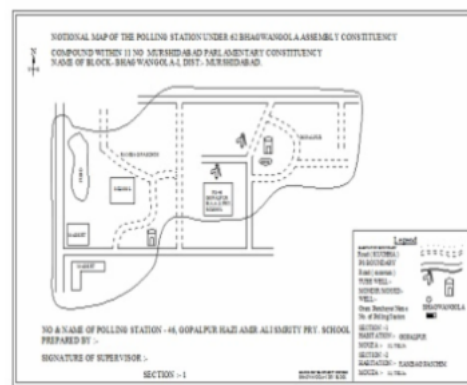

নির্বাচক নিবন্ধন আধিকারিকের স্বাক্ষর

Nazri Naksha

Google Map View

Polling Station Building Front View

Polling Station Front View

Cad View

Key MAP View

1 নাম : দিলখুস বিবি স্বামীর নাম: শিয়ারুদ্দিন মাহলুমর বাড়ির নং : n0055 বয়স : 46 লিঙ্গ : মহিলা	SQP1578434 ফটো উপলব্ধ	2 নাম : মালেকা বিবি স্বামীর নাম: লবানি সেখ বাড়ির নং : n0055 বয়স : 70 লিঙ্গ : মহিলা	WB/09/056/081112 ফটো উপলব্ধ	3 নাম : নুজরুল ইসলাম পিতার নাম: কবানি সেখ বাড়ির নং : n0055 বয়স : 56 লিঙ্গ : পুরুষ	WB/09/056/081113 ফটো উপলব্ধ
4 নাম : রেহেনা বিবি স্বামীর নাম: নুজরুল ইসলাম বাড়ির নং : n0055 বয়স : 52 লিঙ্গ : মহিলা	WB/09/056/081114 ফটো উপলব্ধ	5 নাম : জামসেদ সেখ পিতার নাম: আব্দুল রহমান সেখ বাড়ির নং : n0044 বয়স : 51 লিঙ্গ : পুরুষ	SQP2205201 ফটো উপলব্ধ	6 নাম : রমজান আলী পিতার নাম: সামসের আলী বাড়ির নং : n0003 বয়স : 34 লিঙ্গ : পুরুষ	SQP1445824 ফটো উপলব্ধ
7 নাম : সবুর সেখ পিতার নাম: কামিয়া সেখ বাড়ির নং : n0055 বয়স : 34 লিঙ্গ : পুরুষ	SQP1445774 ফটো উপলব্ধ	8 নাম : জোত্না বিবি স্বামীর নাম: সবুর সেখ বাড়ির নং : n0055 বয়স : 32 লিঙ্গ : মহিলা	SQP1316009 ফটো উপলব্ধ	9 নাম : ফেলু সেখ পিতার নাম: কবানি সেখ বাড়ির নং : n0055 বয়স : 30 লিঙ্গ : পুরুষ	SQP1445857 ফটো উপলব্ধ
10 নাম : মুরসালিম সেখ পিতার নাম: নুজরুল ইসলাম বাড়ির নং : N0055 বয়স : 27 লিঙ্গ : পুরুষ	SQP2560068 ফটো উপলব্ধ	11 নাম : মুস্তাকিম সেখ পিতার নাম: নুজরুল ইসলাম বাড়ির নং : এন0055 বয়স : 25 লিঙ্গ : পুরুষ	SQP2063287 ফটো উপলব্ধ	12 নাম : আলেনুর বেওয়া স্বামীর নাম: মহি সেখ বাড়ির নং : n0079 বয়স : 82 লিঙ্গ : মহিলা	WB/09/056/081100 ফটো উপলব্ধ
13 নাম : আবিরণ বিবি স্বামীর নাম: জলিল সেখ বাড়ির নং : n0038 বয়স : 67 লিঙ্গ : মহিলা	WB/09/056/081074 ফটো উপলব্ধ	14 নাম : আনারুল সেখ পিতার নাম: মজিদ সেখ বাড়ির নং : n0050 বয়স : 62 লিঙ্গ : পুরুষ	WB/09/056/081125 ফটো উপলব্ধ	15 নাম : আনসারুল সেখ পিতার নাম: আনসারুল সেখ বাড়ির নং : n0050 বয়স : 42 লিঙ্গ : পুরুষ	SQP0986505 ফটো উপলব্ধ
16 নাম : মুনসুর সেখ পিতার নাম: আনসারুল সেখ বাড়ির নং : n0050 বয়স : 35 লিঙ্গ : পুরুষ	SQP1315902 ফটো উপলব্ধ	17 নাম : দিলরুবা বিবি স্বামীর নাম: আনসারুল সেখ বাড়ির নং : n0050 বয়স : 28 লিঙ্গ : মহিলা	SQP1663038 ফটো উপলব্ধ	18 নাম : কুমকুম খাতুন পিতার নাম: আনসারুল ইসলাম বাড়ির নং : এন0050 বয়স : 28 লিঙ্গ : মহিলা	SQP1929066 ফটো উপলব্ধ
19 নাম : এব্রাহিম সেখ পিতার নাম: কাইউম বাড়ির নং : N0146 বয়স : 46 লিঙ্গ : পুরুষ	KSM1957281 ফটো উপলব্ধ	20 নাম : মুসলেমা খাতুন স্বামীর নাম: বাবুল হোসেন বাড়ির নং : N0001 বয়স : 42 লিঙ্গ : মহিলা	SQP2558336 ফটো উপলব্ধ	21 নাম : মাসতুরা বিবি স্বামীর নাম: রাইদুল সেখ বাড়ির নং : n0062 বয়স : 33 লিঙ্গ : মহিলা	SQP1445915 ফটো উপলব্ধ
22 নাম : রাজ সেখ পিতার নাম: বাবুল হোসেন বাড়ির নং : এন0001 বয়স : 24 লিঙ্গ : পুরুষ	SQP2624054 ফটো উপলব্ধ	23 নাম : মান্নান পিতার নাম: নিয়ামত বাড়ির নং : n0020 বয়স : 66 লিঙ্গ : পুরুষ	SQP2208254 ফটো উপলব্ধ	24 নাম : মুনিয়ারা বিবি স্বামীর নাম: মান্নান সেখ বাড়ির নং : n0020 বয়স : 60 লিঙ্গ : মহিলা	WB/09/056/081030 ফটো উপলব্ধ
25 নাম : আদোরা বিবি স্বামীর নাম: আনোয়ার সেখ বাড়ির নং : n0067 বয়স : 48 লিঙ্গ : মহিলা	SQP2279040 ফটো উপলব্ধ	26 নাম : হুমায়ুন ইসলাম পিতার নাম: আইনুল সেখ বাড়ির নং : এন0020 বয়স : 39 লিঙ্গ : পুরুষ	SQP1145598 ফটো উপলব্ধ	27 নাম : জাহেরা বিবি স্বামীর নাম: হুমায়ুন ইসলাম বাড়ির নং : n0020 বয়স : 34 লিঙ্গ : মহিলা	SQP1209550 ফটো উপলব্ধ
28 নাম : এব্রাহিম সেখ পিতার নাম: আরিজুল সেখ বাড়ির নং : n0020 বয়স : 31 লিঙ্গ : পুরুষ	SQP1445667 ফটো উপলব্ধ	29 নাম : মেকাইল সেখ পিতার নাম: সাজ্জাদ সেখ বাড়ির নং : n0098 বয়স : 31 লিঙ্গ : পুরুষ	SQP1578376 ফটো উপলব্ধ	30 নাম : রিয়াজ সেখ পিতার নাম: ইব্রাহিম সেখ বাড়ির নং : এন0325 বয়স : 21 লিঙ্গ : পুরুষ	SQP2939908 ফটো উপলব্ধ