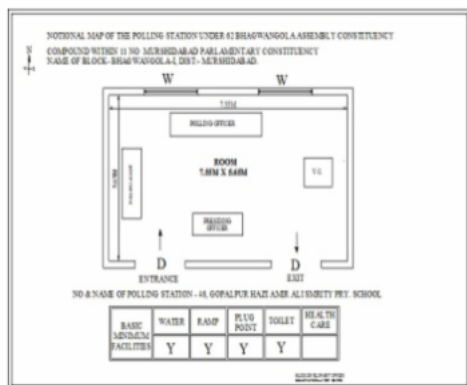

Cad View

Key MAP View