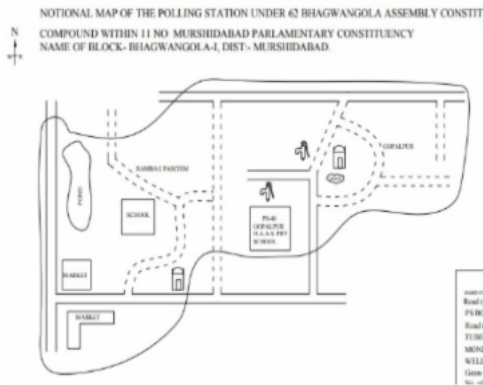

নির্বাচক নিবন্ধন আধিকারিকের স্বাক্ষর

Nazri Naksha

Google Map View

Polling Station Building Front View

Polling Station Front View

Cad View

Key MAP View

1 নাম : সাবেরা বিবি স্বামীর নামঃ রফিকুল ইসলাম বাড়ির নং : এন0220 রামবাগ পশ্চিম বয়স : 51 লিঙ্গ : মহিলা	SQP1146331 ফটো উপলব্ধ	2 নাম : দিলয়ারা খাতুন পিতার নামঃ ইজরত আলি বাড়ির নং : এন0460 বয়স : 34 লিঙ্গ : মহিলা	WSC1161512 ফটো উপলব্ধ	3 নাম : মমতাজ বেগম স্বামীর নাম: লালচাঁদ সেখ বাড়ির নং : এন0055 বয়স : 28 লিঙ্গ : মহিলা	SQP1670686 ফটো উপলব্ধ
4 নাম : মোসাঃ কাজল বেগা খাতুন পিতার নামঃ সাদেম আলি বাড়ির নং : এন0467 বয়স : 27 লিঙ্গ : মহিলা	SQP2573830 ফটো উপলব্ধ	5 নাম : ফিরোজা বেগম স্বামীর নাম: মোঃ আবুল কালাম বাড়ির নং : n0154 বয়স : 53 লিঙ্গ : মহিলা	WB/09/056/081193 ফটো উপলব্ধ	6 নাম : লালটু মহলদার পিতার নামঃ সাদেম আলি বাড়ির নং : n0204 বয়স : 37 লিঙ্গ : পুরুষ	KSM2675833 ফটো উপলব্ধ
7 নাম : আন্তু মহলদার পিতার নামঃ সাদেম আলি মহলদার বাড়ির নং : n0204 বয়স : 39 লিঙ্গ : পুরুষ	KSM2487353 ফটো উপলব্ধ	8 নাম : মিরিা বিবি স্বামীর নাম: সেন্টু মহলদার বাড়ির নং : n0204 বয়স : 31 লিঙ্গ : মহিলা	SQP1316397 ফটো উপলব্ধ	9 নাম : সেন্টু মহলদার পিতার নাম: সাদেম মহলদার বাড়ির নং : n0204 বয়স : 50 লিঙ্গ : পুরুষ	WB/09/056/081420 ফটো উপলব্ধ
10 নাম : নুরগোলেমা বেওয়া স্বামীর নাম: সাদেম আলি মহলদার বাড়ির নং : n0204 বয়স : 70 লিঙ্গ : মহিলা	WB/09/056/081417 ফটো উপলব্ধ	11 নাম : বেওয়া সায়ারা স্বামীর নাম: বৃন্দিন মহলদার বাড়ির নং : n0194 বয়স : 84 লিঙ্গ : মহিলা	WB/09/056/081322 ফটো উপলব্ধ	12 নাম : রিক্তা বিবি স্বামীর নাম: নুজরুল মহলদার বাড়ির নং : n0191 বয়স : 41 লিঙ্গ : মহিলা	KSM2227668 ফটো উপলব্ধ
13 নাম : জমজমা বেওয়া স্বামীর নাম: আমিরুল মহলদার বাড়ির নং : n0191 বয়স : 77 লিঙ্গ : মহিলা	WB/09/056/081451 ফটো উপলব্ধ	14 নাম : বায়তুন বিবি স্বামীর নাম: হালিম মহলদার বাড়ির নং : n0186 বয়স : 62 লিঙ্গ : মহিলা	WB/09/056/081434 ফটো উপলব্ধ	15 নাম : সারমিলি খাতুন মায়ের নাম: আব্দুর রোফ মহলদার বাড়ির নং : n0207 বয়স : 31 লিঙ্গ : মহিলা	SQP1316538 ফটো উপলব্ধ
16 নাম : সিনারুল প্রামানিক পিতার নামঃ শুকলাল প্রামানিক বাড়ির নং : n0273 বয়স : 38 লিঙ্গ : পুরুষ	SQP0986935 ফটো উপলব্ধ	17 নাম : জায়েদা খাতুন পিতার নামঃ শুকলাল প্রামানিক বাড়ির নং : n0273 বয়স : 52 লিঙ্গ : মহিলা	WB/09/056/081278 ফটো উপলব্ধ	18 নাম : রাজেমা বেওয়া স্বামীর নামঃ শুকলাল প্রামানিক বাড়ির নং : n0273 বয়স : 51 লিঙ্গ : মহিলা	SQP2950798 ফটো উপলব্ধ
19 নাম : হাকিম মহলদার পিতার নামঃ ফরিজুল মহলদার বাড়ির নং : n0272 বয়স : 31 লিঙ্গ : পুরুষ	SQP1446145 ফটো উপলব্ধ	20 নাম : ভূট্টু প্রামানিক পিতার নামঃ লিলু প্রামানিক বাড়ির নং : n0272 বয়স : 38 লিঙ্গ : পুরুষ	KSM2487460 ফটো উপলব্ধ	21 নাম : মাহামদা বিবি স্বামীর নামঃ ফরিজুল প্রামানিক বাড়ির নং : n0269 বয়স : 67 লিঙ্গ : মহিলা	SQP2952323 ফটো উপলব্ধ
22 নাম : মিত্র প্রামানিক পিতার নামঃ হাকিমুর প্রামানিক বাড়ির নং : n0268 বয়স : 31 লিঙ্গ : পুরুষ	SQP1578806 ফটো উপলব্ধ	23 নাম : সুবেল সেখ পিতার নামঃ সুব্রত সেখ বাড়ির নং : n0268 বয়স : 36 লিঙ্গ : পুরুষ	SQP1144773 ফটো উপলব্ধ	24 নাম : সোভা বিবি স্বামীর নাম: পিয়ারুল প্রামানিক বাড়ির নং : n0268 বয়স : 32 লিঙ্গ : মহিলা	SQP1316371 ফটো উপলব্ধ
25 নাম : পিয়ারুল প্রামানিক পিতার নামঃ হাকিমুর প্রামানিক বাড়ির নং : n0268 বয়স : 38 লিঙ্গ : পুরুষ	KSM2609469 ফটো উপলব্ধ	26 নাম : জোয়া বিবি স্বামীর নাম: আরমান মহলদার বাড়ির নং : n0268 বয়স : 54 লিঙ্গ : মহিলা	WB/09/056/081324 ফটো উপলব্ধ	27 নাম : ফিরোজা বেগম স্বামীর নাম: হাকিমুর প্রামানিক বাড়ির নং : n0268 বয়স : 69 লিঙ্গ : মহিলা	SQP2952315 ফটো উপলব্ধ
28 নাম : রুমন মহলদার পিতার নামঃ জাহাঙ্গীর মন্ডল বাড়ির নং : n0225 বয়স : 30 লিঙ্গ : মহিলা	SQP1446095 ফটো উপলব্ধ	29 নাম : সেতারা বিবি স্বামীর নাম: রিয়াজুদ্দিন প্রামানিক বাড়ির নং : n0212 বয়স : 82 লিঙ্গ : মহিলা	SQP2965762 ফটো উপলব্ধ	30 নাম : নাসিরা বিবি স্বামীর নাম: শাতুল হোসেন প্রামানিক বাড়ির নং : n0206 বয়স : 57 লিঙ্গ : মহিলা	WB/09/056/081232 ফটো উপলব্ধ