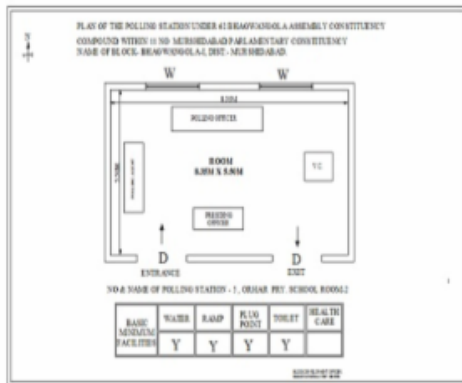

নির্বাচক নিবন্ধন আধিকারিকের স্বাক্ষর

Nazri Naksha

Google Map View

Polling Station Building Front View

Polling Station Front View

Cad View

Key MAP View

1 নাম : মেনকা হাজরা স্বামীর নাম: গনেশ হাজরা বাড়ির নং : n0160 বয়স : 42 লিঙ্গ : মহিলা	SQP0013136 ফটো উপলব্ধ	2 নাম : মোঃ বনি আমিন পিতার নাম: এতজ্জ আলি বিশ্বাস বাড়ির নং : এন000 বয়স : 58 লিঙ্গ : পুরুষ	WSC2235786 ফটো উপলব্ধ	3 নাম : মৌ দাস স্বামীর নাম: প্রোশেনজিত কর্মকার বাড়ির নং : এন0024 বয়স : 28 লিঙ্গ : মহিলা	UYN1959717 ফটো উপলব্ধ
4 নাম : আয়েশা সিদ্দিকা পিতার নাম: আসাদুজ্জামান বাড়ির নং : n0037 বয়স : 24 লিঙ্গ : মহিলা	SQP2540623 ফটো উপলব্ধ	5 নাম : পাপিয়া হাজরা স্বামীর নাম: সীতারাম হাজরা বাড়ির নং : n0037 বয়স : 30 লিঙ্গ : মহিলা	SQP1649441 ফটো উপলব্ধ	6 নাম : পীযুষ কর্মকার পিতার নাম: চিত্তরঞ্জন কর্মকার বাড়ির নং : n0172 বয়স : 26 লিঙ্গ : পুরুষ	SQP1848936 ফটো উপলব্ধ
7 নাম : তাপসী সালুই (কর্মকার) স্বামীর নাম: বাসুদেব কর্মকার বাড়ির নং : n0037 বয়স : 40 লিঙ্গ : মহিলা	SQP1298488 ফটো উপলব্ধ	8 নাম : বাসুদেব কর্মকার পিতার নাম: মনোরঞ্জন কর্মকার বাড়ির নং : n0037 বয়স : 43 লিঙ্গ : পুরুষ	KSM1908029 ফটো উপলব্ধ	9 নাম : গীতা কর্মকার স্বামীর নাম: চিত্তরঞ্জন কর্মকার বাড়ির নং : n0037 বয়স : 57 লিঙ্গ : মহিলা	WB/09/056/006225 ফটো উপলব্ধ
10 নাম : রেখারানী কর্মকার স্বামীর নাম: মনোরঞ্জন কর্মকার বাড়ির নং : n0037 বয়স : 67 লিঙ্গ : মহিলা	WB/09/056/006221 ফটো উপলব্ধ	11 নাম : মনোরঞ্জন কর্মকার পিতার নাম: নলিনী কর্মকার বাড়ির নং : n0037 বয়স : 74 লিঙ্গ : পুরুষ	WB/09/056/006220 ফটো উপলব্ধ	12 নাম : কৌশিক কর্মকার পিতার নাম: রাজকুমার কর্মকার বাড়ির নং : n0036 বয়স : 31 লিঙ্গ : পুরুষ	SQP1298330 ফটো উপলব্ধ
13 নাম : নয়নতারা কর্মকার স্বামীর নাম: রাজকুমার কর্মকার বাড়ির নং : n0036 বয়স : 51 লিঙ্গ : মহিলা	WB/09/056/006219 ফটো উপলব্ধ	14 নাম : প্রশেনজিত কর্মকার পিতার নাম: কার্তিক কর্মকার বাড়ির নং : n0024 বয়স : 35 লিঙ্গ : পুরুষ	SQP1198035 ফটো উপলব্ধ	15 নাম : দিপালী কর্মকার স্বামীর নাম: জয়দেব কর্মকার বাড়ির নং : n0036 বয়স : 43 লিঙ্গ : মহিলা	KSM2478766 ফটো উপলব্ধ
16 নাম : জয়দেব কর্মকার পিতার নাম: বৈদ্যনাথ কর্মকার বাড়ির নং : n0036 বয়স : 53 লিঙ্গ : পুরুষ	SQP2217578 ফটো উপলব্ধ	17 নাম : পাপন কর্মকার পিতার নাম: কার্তিক কর্মকার বাড়ির নং : এন0024 বয়স : 21 লিঙ্গ : পুরুষ	SQP2810232 ফটো উপলব্ধ	18 নাম : মাধবীলতা কর্মকার স্বামীর নাম: বিশ্বনাথ কর্মকার বাড়ির নং : n0037 বয়স : 59 লিঙ্গ : মহিলা	SQP2218519 ফটো উপলব্ধ
19 নাম : আসাদুজ্জামান পিতার নাম: আব্দুল বারি বাড়ির নং : n0037 বয়স : 54 লিঙ্গ : পুরুষ	SQP1649516 ফটো উপলব্ধ	20 নাম : শৌভিক কর্মকার পিতার নাম: জয়দেব কর্মকার বাড়ির নং : এন0036 বয়স : 26 লিঙ্গ : পুরুষ	SQP1993195 ফটো উপলব্ধ	21 নাম : নাজিরা বিবি স্বামীর নাম: আসাদুজ্জামান বাড়ির নং : n0037 বয়স : 41 লিঙ্গ : মহিলা	SQP1649508 ফটো উপলব্ধ
22 নাম : চিত্তরঞ্জন কর্মকার পিতার নাম: নলিনী কান্ত কর্মকার বাড়ির নং : n0037 বয়স : 60 লিঙ্গ : পুরুষ	SQP2217560 ফটো উপলব্ধ	23 নাম : ডোনা দাস স্বামীর নাম: বিপ্লব দাস বাড়ির নং : n0176 বয়স : 30 লিঙ্গ : মহিলা	SQP1848977 ফটো উপলব্ধ	24 নাম : সুলেখা দাস স্বামীর নাম: নিশপতি দাস বাড়ির নং : n0151 বয়স : 56 লিঙ্গ : মহিলা	SQP1566215 ফটো উপলব্ধ
25 নাম : নিশপতি দাস পিতার নাম: দুলুপদ দাস বাড়ির নং : n0150 বয়স : 61 লিঙ্গ : পুরুষ	SQP1566207 ফটো উপলব্ধ	26 নাম : কিরন দাস পিতার নাম: নিশপতি দাস বাড়ির নং : n0149 বয়স : 32 লিঙ্গ : পুরুষ	SQP1566140 ফটো উপলব্ধ	27 নাম : প্রসেনজিৎ দাস পিতার নাম: নিশপতি দাস বাড়ির নং : n0148 বয়স : 30 লিঙ্গ : পুরুষ	SQP1566108 ফটো উপলব্ধ
28 নাম : জয়দেব দাস পিতার নাম: ডাবলু দাস বাড়ির নং : এন0064 বয়স : 24 লিঙ্গ : পুরুষ	SQP2692374 ফটো উপলব্ধ	29 নাম : বিপ্লব দাস পিতার নাম: বিশ্বনাথ দাস বাড়ির নং : n0154 বয়স : 35 লিঙ্গ : পুরুষ	SQP0964544 ফটো উপলব্ধ	30 নাম : সীমা দাস স্বামীর নাম: বিজন কুমার দাস বাড়ির নং : এন0053 বয়স : 27 লিঙ্গ : মহিলা	SQP2692341 ফটো উপলব্ধ