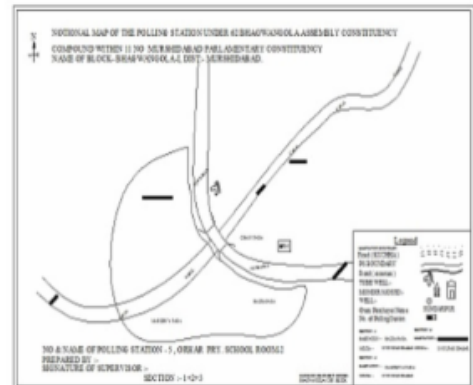

Cad View

Key MAP View