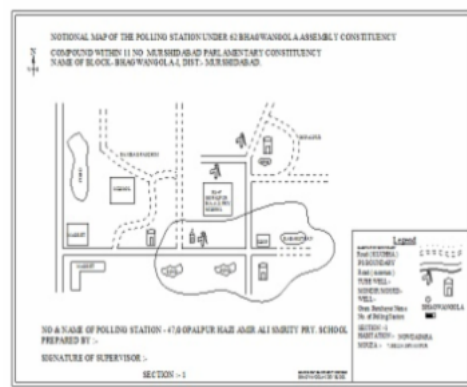

নির্বাচক নিবন্ধন আধিকারিকের স্বাক্ষর

Nazri Naksha

Google Map View

Polling Station Building Front View

Polling Station Front View

Cad View

Key MAP View

1 নাম : মন্টু মহলদার পিতার নাম : সাদেমানী মহলদার বাড়ির নং : n0001 বয়স : 57 লিঙ্গ : পুরুষ	KSM1954288 ফটো উপলব্ধ	2 নাম : সাইরা বিবি স্বামীর নাম : এনামুল হক বাড়ির নং : n0009 বয়স : 49 লিঙ্গ : মহিলা	HVH2227163 ফটো উপলব্ধ	3 নাম : তাজমিরা বিবি স্বামীর নাম : দাউদ আলি বাড়ির নং : n0009 বয়স : 30 লিঙ্গ : মহিলা	SQP1446798 ফটো উপলব্ধ
4 নাম : আঃ কাদের পিতার নাম : মুহম্মদুল সেখ বাড়ির নং : n0008 বয়স : 50 লিঙ্গ : পুরুষ	KSM1953942 ফটো উপলব্ধ	5 নাম : আকলেমা বেওয়া স্বামীর নাম : মুসলেম সেখ বাড়ির নং : n0008 বয়স : 77 লিঙ্গ : মহিলা	WB/09/056/081766 ফটো উপলব্ধ	6 নাম : কমলা বিবি স্বামীর নাম : মাইনুল সেখ বাড়ির নং : n0156 বয়স : 58 লিঙ্গ : মহিলা	KSM2739563 ফটো উপলব্ধ
7 নাম : ফরিদা বিবি স্বামীর নাম : রফিকুল সেখ বাড়ির নং : 403 বয়স : 36 লিঙ্গ : মহিলা	SQP0987313 ফটো উপলব্ধ	8 নাম : রফিকুল সেখ পিতার নাম : মাইনুল সেখ বাড়ির নং : 403 বয়স : 40 লিঙ্গ : পুরুষ	SQP0156000 ফটো উপলব্ধ	9 নাম : সফিকুল ইসলাম পিতার নাম : মাইনুল সেখ বাড়ির নং : 403 বয়স : 42 লিঙ্গ : পুরুষ	SQP0155994 ফটো উপলব্ধ
10 নাম : মাইনুল সেখ পিতার নাম : মুহম্মদুল সেখ বাড়ির নং : n0155 বয়স : 62 লিঙ্গ : পুরুষ	KSM2739555 ফটো উপলব্ধ	11 নাম : কালু সেখ মায়ের নাম : চাঁদ বেওয়া বাড়ির নং : n0188 বয়স : 40 লিঙ্গ : পুরুষ	KSM2705184 ফটো উপলব্ধ	12 নাম : আবুল আলম পিতার নাম : মোঃ কালিমুদ্দিন বাড়ির নং : n0080 বয়স : 33 লিঙ্গ : পুরুষ	SQP1210285 ফটো উপলব্ধ
13 নাম : আশিকুর রহমান পিতার নাম : আজিজুর রহমান বাড়ির নং : n0078 বয়স : 37 লিঙ্গ : পুরুষ	KSM2675957 ফটো উপলব্ধ	14 নাম : হাজিকুল সরকার পিতার নাম : হাজু সরকার বাড়ির নং : n0075 বয়স : 34 লিঙ্গ : পুরুষ	SQP1316876 ফটো উপলব্ধ	15 নাম : রেণ্টু হোসেন সরকার পিতার নাম : মহম্মাদ হোসেন সরকার বাড়ির নং : n0075 বয়স : 54 লিঙ্গ : পুরুষ	SQP2948438 ফটো উপলব্ধ
16 নাম : গোলাম হোসেন পিতার নাম : সাকের বাড়ির নং : n0058 বয়স : 44 লিঙ্গ : পুরুষ	KSM2279297 ফটো উপলব্ধ	17 নাম : মাজরুল সেখ পিতার নাম : আলম সেখ বাড়ির নং : n0034 বয়স : 31 লিঙ্গ : পুরুষ	SQP1446491 ফটো উপলব্ধ	18 নাম : ময়েদা বেওয়া স্বামীর নাম : আলম সেখ বাড়ির নং : n0034 বয়স : 56 লিঙ্গ : মহিলা	SQP2708683 ফটো উপলব্ধ
19 নাম : অজয় ঘোষ পিতার নাম : নরেন ঘোষ বাড়ির নং : n0094 বয়স : 39 লিঙ্গ : পুরুষ	KSM2487569 ফটো উপলব্ধ	20 নাম : মীর আমিনুল হক পিতার নাম : মীর আজিজুল ইসলাম বাড়ির নং : n0062 বয়স : 35 লিঙ্গ : পুরুষ	SQP0920363 ফটো উপলব্ধ	21 নাম : হারুন রশিদ পিতার নাম : কয়েস সেখ বাড়ির নং : n0093 বয়স : 58 লিঙ্গ : পুরুষ	KSM1477652 ফটো উপলব্ধ
22 নাম : গোলাম সারোয়ার পিতার নাম : আয়ুব হোসেন বাড়ির নং : n0206 বয়স : 50 লিঙ্গ : পুরুষ	KSM2341709 ফটো উপলব্ধ	23 নাম : শ্যামাউদ ঘোষ পিতার নাম : দবল ঘোষ বাড়ির নং : n0107 বয়স : 72 লিঙ্গ : পুরুষ	WB/09/056/081643 ফটো উপলব্ধ	24 নাম : মীর মোস্তাক সাদা পিতার নাম : মীর কলাম বাড়ির নং : n0233 বয়স : 37 লিঙ্গ : পুরুষ	SQP0920207 ফটো উপলব্ধ
25 নাম : মোঃ মাঝারুল ইসলাম পিতার নাম : মোঃ আব্দুল ওহাব বাড়ির নং : n0228 বয়স : 41 লিঙ্গ : পুরুষ	SQP1446665 ফটো উপলব্ধ	26 নাম : আয়েশা পারভিন স্বামীর নাম : মোঃ মোজাম্মেল হক বাড়ির নং : n0204 বয়স : 40 লিঙ্গ : মহিলা	KSM2279586 ফটো উপলব্ধ	27 নাম : সাহিদ হোসেন পিতার নাম : হারুন রশিদ বাড়ির নং : n0093 বয়স : 29 লিঙ্গ : পুরুষ	SQP1578863 ফটো উপলব্ধ
28 নাম : মোসাঃ উলুফা বিবি স্বামীর নাম : খায়রুল সেখ বাড়ির নং : 103 বয়স : 38 লিঙ্গ : মহিলা	SQP1146539 ফটো উপলব্ধ	29 নাম : রুবিনা খাতুন পিতার নাম : মুহম্মদুল সেখ বাড়ির নং : n0012 বয়স : 35 লিঙ্গ : মহিলা	SQP1210160 ফটো উপলব্ধ	30 নাম : খায়রুল সেখ পিতার নাম : মুহম্মদুল সেখ বাড়ির নং : 103 বয়স : 42 লিঙ্গ : পুরুষ	SQP0156034 ফটো উপলব্ধ