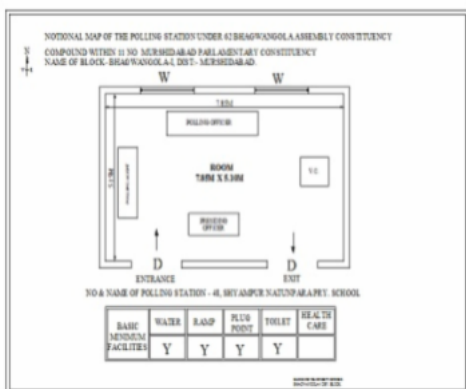

নির্বাচক নিবন্ধন আধিকারিকের স্বাক্ষর

Nazri Naksha

Google Map View

Polling Station Building Front View

Polling Station Front View

Cad View

Key MAP View

1 নাম : তানসুরা বিবি স্বামীর নাম: নুরুল সেখ বাড়ির নং : n0005 বয়স : 44 লিঙ্গ : মহিলা	KSM1955947 ফটো উপলব্ধ	2 নাম : লালমুন খাতুন পিতার নাম: ইয়াকুব বাড়ির নং : n0006 বয়স : 59 লিঙ্গ : মহিলা	WB/09/056/084294 ফটো উপলব্ধ	3 নাম : রাজেফা বেওয়া স্বামীর নাম: সাজ্জাদ সেখ বাড়ির নং : n0007 বয়স : 70 লিঙ্গ : মহিলা	SQP2163038 ফটো উপলব্ধ
4 নাম : মুসা করিম পিতার নাম: নুরুল ইসলাম বাড়ির নং : n0129 বয়স : 34 লিঙ্গ : পুরুষ	SQP1147057 ফটো উপলব্ধ	5 নাম : মমতাজ বিবি স্বামীর নাম: নজরুল ইসলাম বাড়ির নং : n0129 বয়স : 70 লিঙ্গ : মহিলা	WB/09/056/084587 ফটো উপলব্ধ	6 নাম : সাহেব আলী পিতার নাম: সাজ্জাদ সেখ বাড়ির নং : n0008 বয়স : 56 লিঙ্গ : পুরুষ	SQP2162998 ফটো উপলব্ধ
7 নাম : তাহিরা বিবি স্বামীর নাম: মুক্তার সেখ বাড়ির নং : n0007 বয়স : 31 লিঙ্গ : মহিলা	SQP1447044 ফটো উপলব্ধ	8 নাম : ময়দুল সেখ পিতার নাম: সাজ্জাদ সেখ বাড়ির নং : n0007 বয়স : 37 লিঙ্গ : পুরুষ	SQP1447341 ফটো উপলব্ধ	9 নাম : আনারুল হক পিতার নাম: কয়েস সেখ বাড়ির নং : n0074 বয়স : 55 লিঙ্গ : পুরুষ	WB/09/056/084464 ফটো উপলব্ধ
10 নাম : কহেনুর বিবি স্বামীর নাম: কয়েস সেখ বাড়ির নং : n0074 বয়স : 79 লিঙ্গ : মহিলা	WB/09/056/084463 ফটো উপলব্ধ	11 নাম : আজু বিবি স্বামীর নাম: জয়নুদ্দীন সেখ বাড়ির নং : n0065 বয়স : 60 লিঙ্গ : মহিলা	KSM1142181 ফটো উপলব্ধ	12 নাম : হাকিমুদ্দিন পিতার নাম: মুক্তার আলি বাড়ির নং : n0056 বয়স : 31 লিঙ্গ : পুরুষ	SQP1447275 ফটো উপলব্ধ
13 নাম : মানোয়ারা বিবি স্বামীর নাম: মুক্তার সেখ বাড়ির নং : n0056 বয়স : 66 লিঙ্গ : মহিলা	WB/09/056/084301 ফটো উপলব্ধ	14 নাম : বেগম বিবি স্বামীর নাম: চাঁদ সেখ বাড়ির নং : n0016 বয়স : 58 লিঙ্গ : মহিলা	SQP2166510 ফটো উপলব্ধ	15 নাম : হানিফ সেখ পিতার নাম: চাঁদ সেখ বাড়ির নং : n0016 বয়স : 39 লিঙ্গ : পুরুষ	SQP0987602 ফটো উপলব্ধ
16 নাম : নুরজাহান বেওয়া স্বামীর নাম: এসাহাক প্রামানিক বাড়ির নং : n0016 বয়স : 81 লিঙ্গ : মহিলা	KSM2609956 ফটো উপলব্ধ	17 নাম : রিজিয়া বিবি স্বামীর নাম: সাইদুর রহমান বাড়ির নং : n0114 বয়স : 60 লিঙ্গ : মহিলা	KSM1142306 ফটো উপলব্ধ	18 নাম : আব্দুর রহিম পিতার নাম: আব্দুল কাইয়ুম সরকার বাড়ির নং : n0043 বয়স : 38 লিঙ্গ : পুরুষ	KSM2609840 ফটো উপলব্ধ
19 নাম : সামিমা আক্তার স্বামীর নাম: জামাল হোসেন বাড়ির নং : n0043 বয়স : 33 লিঙ্গ : মহিলা	SQP1317148 ফটো উপলব্ধ	20 নাম : সরিফা বিবি স্বামীর নাম: লালমুন করির বাড়ির নং : n0029 বয়স : 40 লিঙ্গ : মহিলা	KSM2487882 ফটো উপলব্ধ	21 নাম : লুৎফা বিবি স্বামীর নাম: সাওকাত সেখ বাড়ির নং : n0029 বয়স : 67 লিঙ্গ : মহিলা	SQP2163061 ফটো উপলব্ধ
22 নাম : রাফিকুল ইসলাম পিতার নাম: ওসমান সেখ বাড়ির নং : n0026 বয়স : 49 লিঙ্গ : পুরুষ	WB/09/056/084764 ফটো উপলব্ধ	23 নাম : মালেকা খাতুন পিতার নাম: লুৎফার রহমান বাড়ির নং : n0035 বয়স : 32 লিঙ্গ : মহিলা	SQP1210525 ফটো উপলব্ধ	24 নাম : নাসরিন খাতুন পিতার নাম: আব্দুল কালম আজাদ বাড়ির নং : এন0063 বয়স : 27 লিঙ্গ : মহিলা	SQP2006138 ফটো উপলব্ধ
25 নাম : আনোয়ারা বিবি স্বামীর নাম: সাহেব আলী বাড়ির নং : n0008 বয়স : 54 লিঙ্গ : মহিলা	SQP2162980 ফটো উপলব্ধ	26 নাম : রনি সেখ পিতার নাম: আজিজুল হক বাড়ির নং : n0069 বয়স : 29 লিঙ্গ : পুরুষ	SQP1664135 ফটো উপলব্ধ	27 নাম : সাগির হোসেন পিতার নাম: আবুল হোসেন বাড়ির নং : n0024 বয়স : 34 লিঙ্গ : পুরুষ	SQP0987388 ফটো উপলব্ধ
28 নাম : সেরিনা বিবি স্বামীর নাম: আব্দুল হোসেন বাড়ির নং : n0024 বয়স : 33 লিঙ্গ : মহিলা	SQP1447051 ফটো উপলব্ধ	29 নাম : আকবর হোসেন পিতার নাম: আবুল হোসেন বাড়ির নং : n0024 বয়স : 42 লিঙ্গ : পুরুষ	KSM1955178 ফটো উপলব্ধ	30 নাম : তাজলেমা বিবি স্বামীর নাম: কুরবান আলি বাড়ির নং : n0004 বয়স : 62 লিঙ্গ : মহিলা	SQP2188852 ফটো উপলব্ধ