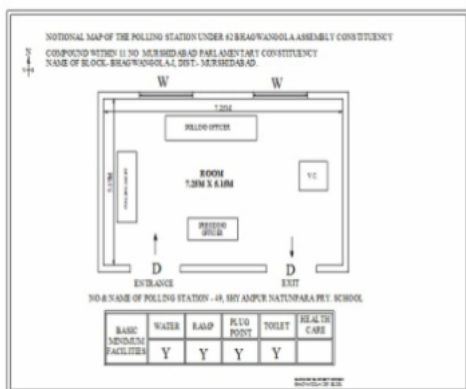

নির্বাচক নিবন্ধন আধিকারিকের স্বাক্ষর

Nazri Naksha

Google Map View

PS-49

Polling Station Building Front View

Polling Station Front View

Cad View

Key MAP View