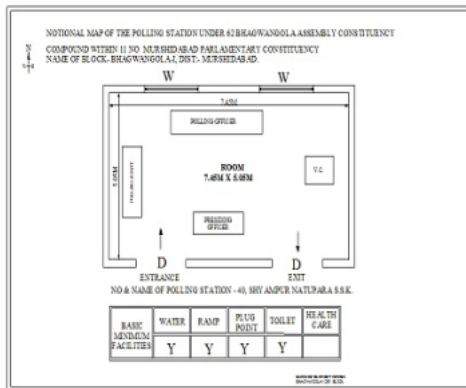

Cad View

Key MAP View