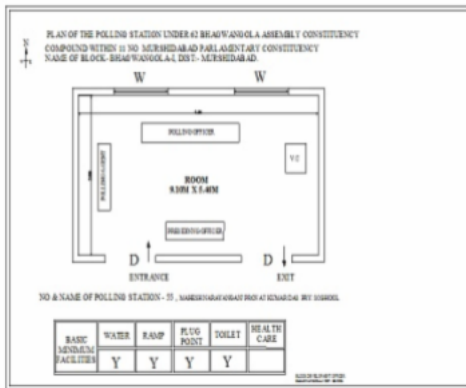

নির্বাচক নিবন্ধন আধিকারিকের স্বাক্ষর

Nazri Naksha

Google Map View

Polling Station Building Front View

Polling Station Front View

Cad View

Key MAP View

1 নাম : আসিফ আহমেদ পিতার নাম: মমতাজ আহমেদ বাড়ির নং : n0096 বয়স : 23 লিঙ্গ : পুরুষ	KSM2489250 ফটো উপলব্ধ	2 নাম : মোঃ আব্দুলউদ্দিন পিতার নাম: সৈয়দ নিজামুদ্দিন বাড়ির নং : n0023 বয়স : 55 লিঙ্গ : পুরুষ	SQP0181966 ফটো উপলব্ধ	3 নাম : সেতারা বিবি স্বামীর নাম: নিজামুদ্দিন সৈয়দ বাড়ির নং : n0023 বয়স : 77 লিঙ্গ : মহিলা	KSM1146620 ফটো উপলব্ধ
4 নাম : সৈয়দ বাদশা পিতার নাম: সৈয়দ জামালউদ্দিন বাড়ির নং : n0018 বয়স : 47 লিঙ্গ : পুরুষ	KSM2534816 ফটো উপলব্ধ	5 নাম : সাইমা বেগম স্বামীর নাম: সৈয়দ রৌশন আলী বাড়ির নং : n0018 বয়স : 42 লিঙ্গ : মহিলা	KSM2285104 ফটো উপলব্ধ	6 নাম : সৈয়দ রৌশন আলী পিতার নাম: সৈয়দ জামালউদ্দিন বাড়ির নং : n0018 বয়স : 50 লিঙ্গ : পুরুষ	KSM1148162 ফটো উপলব্ধ
7 নাম : রেহেনা বিবি স্বামীর নাম: সৈয়দ জামালুদ্দিন বাড়ির নং : n0018 বয়স : 67 লিঙ্গ : মহিলা	KSM1147362 ফটো উপলব্ধ	8 নাম : সৈয়দ মতিউর পিতার নাম: সৈয়দ জামালুদ্দিন বাড়ির নং : n0018 বয়স : 42 লিঙ্গ : পুরুষ	KSM2285088 ফটো উপলব্ধ	9 নাম : জরিলা বিবি স্বামীর নাম: সাইদুল রহমান বাড়ির নং : n0055 বয়স : 60 লিঙ্গ : মহিলা	KSM1962745 ফটো উপলব্ধ
10 নাম : জালালউদ্দিন সরকার পিতার নাম: হাজি সোলেমান সরকার বাড়ির নং : n0011 বয়স : 44 লিঙ্গ : পুরুষ	KSM1962992 ফটো উপলব্ধ	11 নাম : জয়নাল আবেদিন পিতার নাম: সোলেমান সরকার বাড়ির নং : n0011 বয়স : 46 লিঙ্গ : পুরুষ	KSM1962984 ফটো উপলব্ধ	12 নাম : রামচন্দ্র লালা পিতার নাম: হেমন্ত লালা বাড়ির নং : n0186 বয়স : 37 লিঙ্গ : পুরুষ	KSM2678563 ফটো উপলব্ধ
13 নাম : সালমা খাতুন স্বামীর নাম: ফিরোজ মিয়া বাড়ির নং : n0095 বয়স : 42 লিঙ্গ : মহিলা	SQP0182659 ফটো উপলব্ধ	14 নাম : রেহেনা বিবি স্বামীর নাম: মাইনুদ্দীন মিয়া বাড়ির নং : n0095 বয়স : 62 লিঙ্গ : মহিলা	KSM1147941 ফটো উপলব্ধ	15 নাম : আফরোজা বিবি স্বামীর নাম: আনিকুল সেখ বাড়ির নং : n0014 বয়স : 50 লিঙ্গ : মহিলা	SQP0991562 ফটো উপলব্ধ
16 নাম : সাইফুদ্দিন সেখ পিতার নাম: সারজু সেখ বাড়ির নং : n0014 বয়স : 31 লিঙ্গ : পুরুষ	SQP1451335 ফটো উপলব্ধ	17 নাম : সায়েরা বিবি স্বামীর নাম: ইউসুফ মিয়া বাড়ির নং : n0099 বয়স : 77 লিঙ্গ : মহিলা	KSM1963073 ফটো উপলব্ধ	18 নাম : মরিয়াম খাতুন পিতার নাম: ইউসুফ মিয়া বাড়ির নং : n0099 বয়স : 45 লিঙ্গ : মহিলা	KSM1963099 ফটো উপলব্ধ
19 নাম : সম্রাট আনসারি পিতার নাম: সাজ্জাহান আনসারি বাড়ির নং : n0099 বয়স : 32 লিঙ্গ : পুরুষ	SQP1212380 ফটো উপলব্ধ	20 নাম : সাইদা ইয়াসমিন পিতার নাম: গোলাম মুরসেদ বাড়ির নং : n0066 বয়স : 31 লিঙ্গ : মহিলা	SQP1320464 ফটো উপলব্ধ	21 নাম : নুরজেলা বিবি স্বামীর নাম: আঃ জাব্বার বাড়ির নং : n0137 বয়স : 61 লিঙ্গ : মহিলা	KSM1963230 ফটো উপলব্ধ
22 নাম : মিনহাজুল ইসলাম পিতার নাম: আব্দুল জাব্বার বাড়ির নং : n0137 বয়স : 31 লিঙ্গ : পুরুষ	SQP1320399 ফটো উপলব্ধ	23 নাম : আফিরা বিবি পিতার নাম: হাজি আবুল হোসেন মোল্লা সেখ বাড়ির নং : n0141 বয়স : 53 লিঙ্গ : মহিলা	KSM2285195 ফটো উপলব্ধ	24 নাম : সোহেল রানা পিতার নাম: খোসামহম্মদ বাড়ির নং : n0141 বয়স : 34 লিঙ্গ : পুরুষ	SQP1148501 ফটো উপলব্ধ
25 নাম : রেশমা খাতুন পিতার নাম: হাসেন আলি মোলা বাড়ির নং : এন0025 বয়স : 26 লিঙ্গ : মহিলা	ZUB2038909 ফটো উপলব্ধ	26 নাম : আব্দুর রৌফ পিতার নাম: সাইফুল সরকার বাড়ির নং : n0176 বয়স : 71 লিঙ্গ : পুরুষ	KSM2534832 ফটো উপলব্ধ	27 নাম : সায়েলা বিবি স্বামীর নাম: আব্দুর রৌফ বাড়ির নং : n0176 বয়স : 56 লিঙ্গ : মহিলা	SQP2168805 ফটো উপলব্ধ
28 নাম : সামিমা আক্তার পিতার নাম: আব্দুর রৌফ বাড়ির নং : n0176 বয়স : 32 লিঙ্গ : মহিলা	SQP1320506 ফটো উপলব্ধ	29 নাম : সামিম আকতার পিতার নাম: আব্দুর রৌফ বাড়ির নং : n0176 বয়স : 37 লিঙ্গ : পুরুষ	KSM2678266 ফটো উপলব্ধ	30 নাম : মাজদারআলী পিতার নাম: মুলুকজান সেখ বাড়ির নং : n0087 বয়স : 74 লিঙ্গ : পুরুষ	KSM1148279 ফটো উপলব্ধ