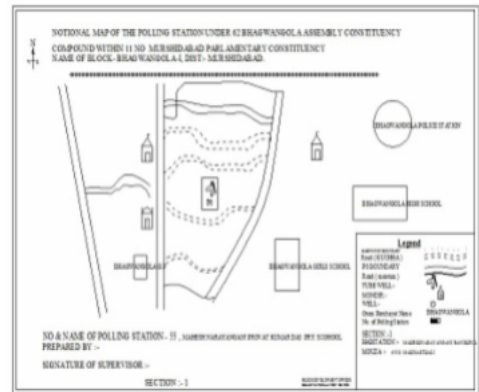

নির্বাচক নিবন্ধন আধিকারিকের স্বাক্ষর

Nazri Naksha

Google Map View

Polling Station Building Front View

Polling Station Front View

Cad View

Key MAP View

1 নাম : আসিফ আহমেদ পিতার নাম: মমতাজ আহমেদ বাড়ির নং : n0096 বয়স : 23 লিঙ্গ : পুরুষ	KSM2489250 ফটো উপলব্ধ	2 নাম : মোঃ আব্দুলউদ্দিন পিতার নাম: সৈয়দ নিজামুদ্দিন বাড়ির নং : n0023 বয়স : 55 লিঙ্গ : পুরুষ	SQP0181966 ফটো উপলব্ধ	3 নাম : সেতারা বিবি স্বামীর নাম: নিজামুদ্দিন সৈয়দ বাড়ির নং : n0023 বয়স : 77 লিঙ্গ : মহিলা	KSM1146620 ফটো উপলব্ধ
4 নাম : সৈয়দ বাদশা পিতার নাম: সৈয়দ জামালউদ্দিন বাড়ির নং : n0018 বয়স : 47 লিঙ্গ : পুরুষ	KSM2534816 ফটো উপলব্ধ	5 নাম : সাইমা বেগম স্বামীর নাম: সৈয়দ রৌশন আলী বাড়ির নং : n0018 বয়স : 42 লিঙ্গ : মহিলা	KSM2285104 ফটো উপলব্ধ	6 নাম : সৈয়দ রৌশন আলী পিতার নাম: সৈয়দ জামালউদ্দিন বাড়ির নং : n0018 বয়স : 50 লিঙ্গ : পুরুষ	KSM1148162 ফটো উপলব্ধ
7 নাম : রেহেনা বিবি স্বামীর নাম: সৈয়দ জামালুদ্দিন বাড়ির নং : n0018 বয়স : 67 লিঙ্গ : মহিলা	KSM1147362 ফটো উপলব্ধ	8 নাম : সৈয়দ মতিউর পিতার নাম: সৈয়দ জামালুদ্দিন বাড়ির নং : n0018 বয়স : 42 লিঙ্গ : পুরুষ	KSM2285088 ফটো উপলব্ধ	9 নাম : জরিলা বিবি স্বামীর নাম: সাইদুল রহমান বাড়ির নং : n0055 বয়স : 60 লিঙ্গ : মহিলা	KSM1962745 ফটো উপলব্ধ
10 নাম : জালালউদ্দিন সরকার পিতার নাম: হাজি সোলেমান সরকার বাড়ির নং : n0011 বয়স : 44 লিঙ্গ : পুরুষ	KSM1962992 ফটো উপলব্ধ	11 নাম : জয়নাল আবেদিন পিতার নাম: সোলেমান সরকার বাড়ির নং : n0011 বয়স : 46 লিঙ্গ : পুরুষ	KSM1962984 ফটো উপলব্ধ	12 নাম : রামচন্দ্র লালা পিতার নাম: হেমন্ত লালা বাড়ির নং : n0186 বয়স : 37 লিঙ্গ : পুরুষ	KSM2678563 ফটো উপলব্ধ
13 নাম : সালমা খাতুন স্বামীর নাম: ফিরোজ মিয়া বাড়ির নং : n0095 বয়স : 42 লিঙ্গ : মহিলা	SQP0182659 ফটো উপলব্ধ	14 নাম : রেহেনা বিবি স্বামীর নাম: মাইনুদ্দীন মিয়া বাড়ির নং : n0095 বয়স : 62 লিঙ্গ : মহিলা	KSM1147941 ফটো উপলব্ধ	15 নাম : আফরোজা বিবি স্বামীর নাম: আনিকুল সেখ বাড়ির নং : n0014 বয়স : 50 লিঙ্গ : মহিলা	SQP0991562 ফটো উপলব্ধ
16 নাম : সাইফুদ্দিন সেখ পিতার নাম: সারজু সেখ বাড়ির নং : n0014 বয়স : 31 লিঙ্গ : পুরুষ	SQP1451335 ফটো উপলব্ধ	17 নাম : সায়েরা বিবি স্বামীর নাম: ইউসুফ মিয়া বাড়ির নং : n0099 বয়স : 77 লিঙ্গ : মহিলা	KSM1963073 ফটো উপলব্ধ	18 নাম : মরিয়াম খাতুন পিতার নাম: ইউসুফ মিয়া বাড়ির নং : n0099 বয়স : 45 লিঙ্গ : মহিলা	KSM1963099 ফটো উপলব্ধ
19 নাম : সম্রাট আনসারি পিতার নাম: সাজ্জাহান আনসারি বাড়ির নং : n0099 বয়স : 32 লিঙ্গ : পুরুষ	SQP1212380 ফটো উপলব্ধ	20 নাম : সাইদা ইয়াসমিন পিতার নাম: গোলাম মুরসেদ বাড়ির নং : n0066 বয়স : 31 লিঙ্গ : মহিলা	SQP1320464 ফটো উপলব্ধ	21 নাম : নুরজেলা বিবি স্বামীর নাম: আঃ জাব্বার বাড়ির নং : n0137 বয়স : 61 লিঙ্গ : মহিলা	KSM1963230 ফটো উপলব্ধ
22 নাম : মিনহাজুল ইসলাম পিতার নাম: আব্দুল জাব্বার বাড়ির নং : n0137 বয়স : 31 লিঙ্গ : পুরুষ	SQP1320399 ফটো উপলব্ধ	23 নাম : আফিরা বিবি পিতার নাম: হাজি আবুল হোসেন মোল্লা সেখ বাড়ির নং : n0141 বয়স : 53 লিঙ্গ : মহিলা	KSM2285195 ফটো উপলব্ধ	24 নাম : সোহেল রানা পিতার নাম: খোসামহম্মদ বাড়ির নং : n0141 বয়স : 34 লিঙ্গ : পুরুষ	SQP1148501 ফটো উপলব্ধ
25 নাম : রেশমা খাতুন পিতার নাম: হাসেন আলি মোলা বাড়ির নং : এন0025 বয়স : 26 লিঙ্গ : মহিলা	ZUB2038909 ফটো উপলব্ধ	26 নাম : আব্দুর রৌফ পিতার নাম: সাইফুল সরকার বাড়ির নং : n0176 বয়স : 71 লিঙ্গ : পুরুষ	KSM2534832 ফটো উপলব্ধ	27 নাম : সায়েলা বিবি স্বামীর নাম: আব্দুর রৌফ বাড়ির নং : n0176 বয়স : 56 লিঙ্গ : মহিলা	SQP2168805 ফটো উপলব্ধ
28 নাম : সামিমা আক্তার পিতার নাম: আব্দুর রৌফ বাড়ির নং : n0176 বয়স : 32 লিঙ্গ : মহিলা	SQP1320506 ফটো উপলব্ধ	29 নাম : সামিম আকতার পিতার নাম: আব্দুর রৌফ বাড়ির নং : n0176 বয়স : 37 লিঙ্গ : পুরুষ	KSM2678266 ফটো উপলব্ধ	30 নাম : মাজদারআলী পিতার নাম: মুলুকজান সেখ বাড়ির নং : n0087 বয়স : 74 লিঙ্গ : পুরুষ	KSM1148279 ফটো উপলব্ধ