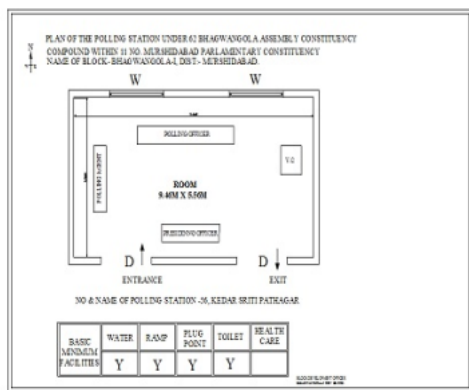

নির্বাচক নিবন্ধন আধিকারিকের স্বাক্ষর

Nazri Naksha

Google Map View

Polling Station Building Front View

Polling Station Front View

Cad View

Key MAP View

1 নাম : বেনজির হক মায়ের নাম : শ্রীফা বিবি বাড়ির নং : n0040 বয়স : 32 লিঙ্গ : পুরুষ	SQP1212588 ফটো উপলব্ধ	2 নাম : মিন্টু সেখ পিতার নাম : কেতাবুল সেখ বাড়ির নং : n0040 বয়স : 51 লিঙ্গ : পুরুষ	SQP1581693 ফটো উপলব্ধ	3 নাম : সাহানাজ পারভীন স্বামীর নাম : আব্দুল সাত্তার বাড়ির নং : n0185 বয়স : 34 লিঙ্গ : মহিলা	SQP1320894 ফটো উপলব্ধ
4 নাম : আব্দুল সাত্তার পিতার নাম : কালু সেখ বাড়ির নং : n0185 বয়স : 41 লিঙ্গ : পুরুষ	KSM2043586 ফটো উপলব্ধ	5 নাম : সুরাইয়া খাতুন পিতার নাম : আব্দুল সাত্তার বাড়ির নং : n0185 বয়স : 20 লিঙ্গ : মহিলা	SQP2933901 ফটো উপলব্ধ	6 নাম : কালু সেখ পিতার নাম : কেরামত সেখ বাড়ির নং : n0052 বয়স : 29 লিঙ্গ : পুরুষ	SQP1581545 ফটো উপলব্ধ
7 নাম : সাগির সেখ পিতার নাম : কেরামত সেখ বাড়ির নং : n0052 বয়স : 32 লিঙ্গ : পুরুষ	SQP1212646 ফটো উপলব্ধ	8 নাম : চাইনা বিবি স্বামীর নাম : কেরামত সেখ বাড়ির নং : n0052 বয়স : 62 লিঙ্গ : মহিলা	WB/09/056/099433 ফটো উপলব্ধ	9 নাম : পিয়ারুল সেখ পিতার নাম : আব্দুল হাম্মান সেখ বাড়ির নং : n0046 বয়স : 38 লিঙ্গ : পুরুষ	KSM2489466 ফটো উপলব্ধ
10 নাম : আব্বাসউদ্দিন সেখ পিতার নাম : আব্দুল মান্নান সেখ বাড়ির নং : n0046 বয়স : 45 লিঙ্গ : পুরুষ	SQP0186403 ফটো উপলব্ধ	11 নাম : আফরোজা বেগম স্বামীর নাম : আমিনুল ইসলাম বাড়ির নং : n0090 বয়স : 65 লিঙ্গ : মহিলা	SQP2189371 ফটো উপলব্ধ	12 নাম : সেহেরুন বিবি স্বামীর নাম : আব্দুল হাম্মান সেখ বাড়ির নং : n0046 বয়স : 67 লিঙ্গ : মহিলা	WB/09/056/099406 ফটো উপলব্ধ
13 নাম : রমিশান বেওয়া স্বামীর নাম : কামালউদ্দিন বাড়ির নং : n0078 বয়স : 78 লিঙ্গ : মহিলা	WB/09/056/099029 ফটো উপলব্ধ	14 নাম : রফিকুল ইসলাম পিতার নাম : আব্দুল মান্নান বাড়ির নং : n0076 বয়স : 50 লিঙ্গ : পুরুষ	WB/09/056/099018 ফটো উপলব্ধ	15 নাম : তৌসিফ ইকবাল পিতার নাম : সফিকুর রহমান বাড়ির নং : n0076 বয়স : 31 লিঙ্গ : পুরুষ	SQP1320811 ফটো উপলব্ধ
16 নাম : রুহুলা বিবি স্বামীর নাম : আব্দুল মান্নান বাড়ির নং : n0076 বয়স : 74 লিঙ্গ : মহিলা	WB/09/056/099012 ফটো উপলব্ধ	17 নাম : আবু হাসনাত পিতার নাম : মোঃ তোষাদেক হোসেন বাড়ির নং : n0072 বয়স : 51 লিঙ্গ : পুরুষ	WB/09/056/240528 ফটো উপলব্ধ	18 নাম : রঞ্জিতা বেগম স্বামীর নাম : মোঃ মুকুল হক বাড়ির নং : n0071 বয়স : 48 লিঙ্গ : মহিলা	KSM1965714 ফটো উপলব্ধ
19 নাম : বাপি সেখ পিতার নাম : মহিউদ্দিন সেখ বাড়ির নং : 58 বয়স : 38 লিঙ্গ : পুরুষ	SQP0184457 ফটো উপলব্ধ	20 নাম : মিনহাজুল হক পিতার নাম : আদিলুজ্জামান বাড়ির নং : n0061 বয়স : 31 লিঙ্গ : পুরুষ	SQP1320787 ফটো উপলব্ধ	21 নাম : ফারুক হোসেন পিতার নাম : মোঃ নেফাজুদ্দিন আমেদ বাড়ির নং : n0047 বয়স : 46 লিঙ্গ : পুরুষ	KSM2286938 ফটো উপলব্ধ
22 নাম : মৌমিতাজামান স্বামীর নাম : বদিউজ্জামান বাড়ির নং : n0044 বয়স : 47 লিঙ্গ : মহিলা	KSM2678753 ফটো উপলব্ধ	23 নাম : হেদায়েতুল্লা সেখ পিতার নাম : মাইমুর সুলতান বাড়ির নং : n0044 বয়স : 54 লিঙ্গ : পুরুষ	WB/09/056/099395 ফটো উপলব্ধ	24 নাম : আবিদা সুলতানা স্বামীর নাম : আবু হাসনাত বাড়ির নং : n0072 বয়স : 40 লিঙ্গ : মহিলা	KSM1966639 ফটো উপলব্ধ
25 নাম : আদুরা বিবি স্বামীর নাম : তালিমুদ্দিন বাড়ির নং : n0332 বয়স : 82 লিঙ্গ : মহিলা	KSM1468925 ফটো উপলব্ধ	26 নাম : মুকুল সেখ পিতার নাম : মাইমুর সুলতান বাড়ির নং : n0044 বয়স : 61 লিঙ্গ : পুরুষ	WB/09/056/099393 ফটো উপলব্ধ	27 নাম : আব্দুল সাত্তার পিতার নাম : সাদেক হোসেন বাড়ির নং : n0101 বয়স : 52 লিঙ্গ : পুরুষ	WB/09/056/099140 ফটো উপলব্ধ
28 নাম : মহেলা বিবি স্বামীর নাম : সাদেক হোসেন বাড়ির নং : n0101 বয়স : 76 লিঙ্গ : মহিলা	WB/09/056/099137 ফটো উপলব্ধ	29 নাম : দিশান আলী (পলাশ) পিতার নাম : গোলাম মোস্তফা বাড়ির নং : n0126 বয়স : 33 লিঙ্গ : পুরুষ	SQP1212554 ফটো উপলব্ধ	30 নাম : রুকসাদ খাতুন স্বামীর নাম : কাঞ্চন আলি বাড়ির নং : n0126 বয়স : 34 লিঙ্গ : মহিলা	SQP1581776 ফটো উপলব্ধ