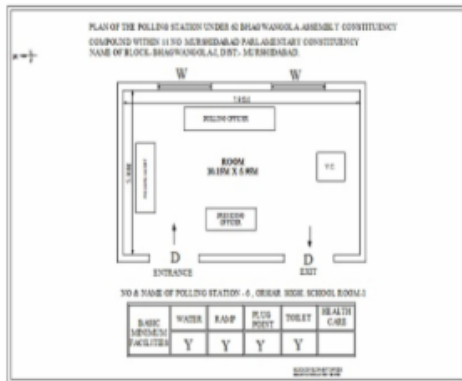

নির্বাচক নিবন্ধন আধিকারিকের স্বাক্ষর

Nazri Naksha

Google Map View

Polling Station Building Front View

Polling Station Front View

Cad View

Key MAP View

1 নাম : সেইবুর সেখ পিতার নাম : আব্দুল রাশিদ বাড়ির নং : n0018 বয়স : 39 লিঙ্গ : পুরুষ	KSM2601367 ফটো উপলব্ধ	2 নাম : সাদিকুর সেখ পিতার নাম : আব্দুল রাশিদ সেখ বাড়ির নং : n0018 বয়স : 32 লিঙ্গ : পুরুষ	SQP1566397 ফটো উপলব্ধ	3 নাম : সমীর সেখ পিতার নাম : আব্দুল রাশিদ সেখ বাড়ির নং : n0018 বয়স : 43 লিঙ্গ : পুরুষ	SQP0962019 ফটো উপলব্ধ
4 নাম : সারেজান বিবি স্বামীর নাম : আ রশিদ সেখ বাড়ির নং : n0018 বয়স : 80 লিঙ্গ : মহিলা	WB/09/056/009152 ফটো উপলব্ধ	5 নাম : নজরুল সেখ পিতার নাম : লুতফর রহমান বাড়ির নং : n0016 বয়স : 34 লিঙ্গ : পুরুষ	SQP1198225 ফটো উপলব্ধ	6 নাম : কায়েমা বিবি স্বামীর নাম : সেখ লুতফর রহমান বাড়ির নং : n0016 বয়স : 72 লিঙ্গ : মহিলা	WB/09/056/009157 ফটো উপলব্ধ
7 নাম : জনেরা বিবি স্বামীর নাম : শুকান্দী সেখ বাড়ির নং : n0052 বয়স : 42 লিঙ্গ : মহিলা	KSM2600112 ফটো উপলব্ধ	8 নাম : সুকুরদ্দিন সেখ পিতার নাম : জকিমুদ্দিন সেখ বাড়ির নং : n0052 বয়স : 40 লিঙ্গ : পুরুষ	KSM2600161 ফটো উপলব্ধ	9 নাম : সায়েমা বিবি স্বামীর নাম : মতিজুল সেখ বাড়ির নং : n0052 বয়স : 50 লিঙ্গ : মহিলা	WB/09/056/009084 ফটো উপলব্ধ
10 নাম : মতিজুল সেখ পিতার নাম : জকিমুদ্দিন সেখ বাড়ির নং : n0052 বয়স : 52 লিঙ্গ : পুরুষ	WB/09/056/009083 ফটো উপলব্ধ	11 নাম : গুলবানু বিবি স্বামীর নাম : সাবিরুল সেখ বাড়ির নং : n0037 বয়স : 30 লিঙ্গ : মহিলা	SQP1566470 ফটো উপলব্ধ	12 নাম : সাবিরুল সেখ মায়ের নাম : রাশেদা বেগম বাড়ির নং : n0037 বয়স : 30 লিঙ্গ : পুরুষ	SQP1566314 ফটো উপলব্ধ
13 নাম : টুটুল সেখ মায়ের নাম : রাশেদা বেগম বাড়ির নং : n0037 বয়স : 32 লিঙ্গ : পুরুষ	SQP1566389 ফটো উপলব্ধ	14 নাম : বাহারুল সেখ মায়ের নাম : রাশেদা বেগম বাড়ির নং : n0037 বয়স : 38 লিঙ্গ : পুরুষ	SQP0013987 ফটো উপলব্ধ	15 নাম : জ্যোৎস্না বিবি স্বামীর নাম : বাবুল সেখ বাড়ির নং : n0037 বয়স : 30 লিঙ্গ : মহিলা	SQP1566462 ফটো উপলব্ধ
16 নাম : সালেহা বিবি স্বামীর নাম : সেখ আসাদুল বাড়ির নং : n0019 বয়স : 88 লিঙ্গ : মহিলা	WB/09/056/009145 ফটো উপলব্ধ	17 নাম : কুতুবুদ্দিন পিতার নাম : সাদরুল আমিন বাড়ির নং : n0008 বয়স : 30 লিঙ্গ : পুরুষ	SQP1425750 ফটো উপলব্ধ	18 নাম : তাসমিরা বিবি স্বামীর নাম : সাদরুল আমিন বাড়ির নং : n0008 বয়স : 55 লিঙ্গ : মহিলা	WB/09/056/009004 ফটো উপলব্ধ
19 নাম : সাদরুল আমিন পিতার নাম : অজেদ আলী বাড়ির নং : n0008 বয়স : 58 লিঙ্গ : পুরুষ	WB/09/056/009003 ফটো উপলব্ধ	20 নাম : ময়না বিবি স্বামীর নাম : ফরিদ সেখ বাড়ির নং : n0023 বয়স : 35 লিঙ্গ : মহিলা	SQP0962167 ফটো উপলব্ধ	21 নাম : ফরিদ সেখ পিতার নাম : নজরুল সেখ বাড়ির নং : n0023 বয়স : 38 লিঙ্গ : পুরুষ	SQP0013854 ফটো উপলব্ধ
22 নাম : জয়গন বিবি স্বামীর নাম : নজরুল সেখ বাড়ির নং : n0023 বয়স : 67 লিঙ্গ : মহিলা	WB/09/056/009143 ফটো উপলব্ধ	23 নাম : ভোয়েবা বিবি স্বামীর নাম : জকিমুদ্দিন সেখ বাড়ির নং : n0052 বয়স : 68 লিঙ্গ : মহিলা	WB/09/056/009081 ফটো উপলব্ধ	24 নাম : রেজিনা বিবি স্বামীর নাম : সোনারুল সেখ বাড়ির নং : n0052 বয়স : 38 লিঙ্গ : মহিলা	SQP0962126 ফটো উপলব্ধ
25 নাম : সোনারুল সেখ পিতার নাম : জকিমুদ্দিন সেখ বাড়ির নং : n0052 বয়স : 39 লিঙ্গ : পুরুষ	SQP0914424 ফটো উপলব্ধ	26 নাম : আজমা বিবি স্বামীর নাম : খাইরুল সেখ বাড়ির নং : n0051 বয়স : 72 লিঙ্গ : মহিলা	WB/09/056/009070 ফটো উপলব্ধ	27 নাম : আকতারা বিবি স্বামীর নাম : রাফিক সেখ বাড়ির নং : n0049 বয়স : 40 লিঙ্গ : মহিলা	SQP0962118 ফটো উপলব্ধ
28 নাম : দেলেরা বিবি স্বামীর নাম : তাহাজুল হক বাড়ির নং : n0073 বয়স : 66 লিঙ্গ : মহিলা	WB/09/056/009196 ফটো উপলব্ধ	29 নাম : মুরসেলিম সেখ পিতার নাম : নূরুসেখ বাড়ির নং : n0030 বয়স : 33 লিঙ্গ : পুরুষ	SQP1298801 ফটো উপলব্ধ	30 নাম : সুমিয়া খাতুন পিতার নাম : নূরুসেখ বাড়ির নং : n0030 বয়স : 37 লিঙ্গ : পুরুষ	SQP0914390 ফটো উপলব্ধ