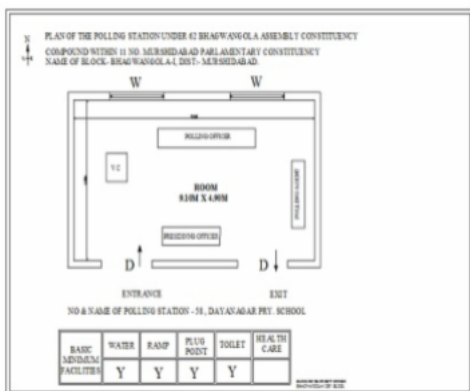

নির্বাচক নিবন্ধন আধিকারিকের স্বাক্ষর

Nazri Naksha

Google Map View

Polling Station Building Front View

Polling Station Front View

Cad View

Key MAP View

1 নাম : রোসনা বিবি স্বামীর নাম : নবির সেখ বাড়ির নং : n0075 বয়স : 62 লিঙ্গ : মহিলা	KSM1969153 ফটো উপলব্ধ	2 নাম : মামনি বিবি স্বামীর নাম : সফিউন কবির বাড়ির নং : n0075 বয়স : 33 লিঙ্গ : মহিলা	SQP1452572 ফটো উপলব্ধ	3 নাম : জরিনা বিবি স্বামীর নাম : জয়দুল ইসলাম বাড়ির নং : n0078 বয়স : 60 লিঙ্গ : মহিলা	KSM1967801 ফটো উপলব্ধ
4 নাম : নাদিরা বিবি স্বামীর নাম : আহাসান আলী বাড়ির নং : n0151 বয়স : 57 লিঙ্গ : মহিলা	SQP2159291 ফটো উপলব্ধ	5 নাম : সেলিম সেখ পিতার নাম : মিনারুল সেখ বাড়ির নং : n0033 বয়স : 33 লিঙ্গ : পুরুষ	SQP1213198 ফটো উপলব্ধ	6 নাম : সিনারুল সেখ পিতার নাম : সন্দর আলী বাড়ির নং : n0033 বয়স : 49 লিঙ্গ : পুরুষ	KSM1969385 ফটো উপলব্ধ
7 নাম : অজেনা বিবি স্বামীর নাম : মিনারুল সেখ বাড়ির নং : n0033 বয়স : 48 লিঙ্গ : মহিলা	KSM1151786 ফটো উপলব্ধ	8 নাম : মিনরুল সেখ পিতার নাম : সন্দর আলী বাড়ির নং : n0033 বয়স : 54 লিঙ্গ : পুরুষ	KSM2288793 ফটো উপলব্ধ	9 নাম : বেসজান বিবি স্বামীর নাম : সন্দর সেখ বাড়ির নং : n0033 বয়স : 69 লিঙ্গ : মহিলা	KSM1969351 ফটো উপলব্ধ
10 নাম : রেহুই সেখ পিতার নাম : সন্দর আলি বাড়ির নং : n0033 বয়স : 42 লিঙ্গ : পুরুষ	KSM2288801 ফটো উপলব্ধ	11 নাম : তাজরুল সেখ পিতার নাম : সন্দর আলি বাড়ির নং : n0033 বয়স : 44 লিঙ্গ : পুরুষ	KSM1969419 ফটো উপলব্ধ	12 নাম : সাহিন ইকবাল পিতার নাম : আনোয়ারুল আলম বাড়ির নং : n0154 বয়স : 52 লিঙ্গ : পুরুষ	WB/09/056/231087 ফটো উপলব্ধ
13 নাম : জাকির হোসেন পিতার নাম : আমিরুল মোমিন বাড়ির নং : n0013 বয়স : 27 লিঙ্গ : পুরুষ	SQP1787324 ফটো উপলব্ধ	14 নাম : অনিক রাজ পিতার নাম : হেলাল সেখ বাড়ির নং : n0020 বয়স : 27 লিঙ্গ : পুরুষ	SQP1787316 ফটো উপলব্ধ	15 নাম : তুজামোল সেখ পিতার নাম : মিনারুল সেখ বাড়ির নং : n0033 বয়স : 28 লিঙ্গ : পুরুষ	SQP1787282 ফটো উপলব্ধ
16 নাম : সাফুরা বিবি স্বামীর নাম : মনসুর সেখ বাড়ির নং : n0045 বয়স : 70 লিঙ্গ : মহিলা	KSM2288561 ফটো উপলব্ধ	17 নাম : নাজেমা বিবি পিতার নাম : মনসুর মিঞা বাড়ির নং : n0045 বয়স : 39 লিঙ্গ : মহিলা	SQP1582204 ফটো উপলব্ধ	18 নাম : চাঁদ সেখ পিতার নাম : সফিউন সেখ বাড়ির নং : n0035 বয়স : 36 লিঙ্গ : পুরুষ	SQP0190579 ফটো উপলব্ধ
19 নাম : সামিম আকতার পিতার নাম : সাফিউল ইসলাম বাড়ির নং : n0013 বয়স : 28 লিঙ্গ : পুরুষ	SQP1667047 ফটো উপলব্ধ	20 নাম : ফেরদৌসী খাতুন পিতার নাম : সফিউল আলী বাড়ির নং : n0028 বয়স : 28 লিঙ্গ : মহিলা	SQP1667039 ফটো উপলব্ধ	21 নাম : আমিরুলমোমিন পিতার নাম : আবুল কাশেম বাড়ির নং : n0013 বয়স : 66 লিঙ্গ : পুরুষ	KSM1967967 ফটো উপলব্ধ
22 নাম : মিনারুল সেখ পিতার নাম : উল্লাহুদ্দিন সেখ বাড়ির নং : n0055 বয়স : 45 লিঙ্গ : পুরুষ	KSM1967462 ফটো উপলব্ধ	23 নাম : সাকিরা বিবি স্বামীর নাম : আমিরুল ইসলাম বাড়ির নং : n0052 বয়স : 37 লিঙ্গ : মহিলা	SQP1452416 ফটো উপলব্ধ	24 নাম : পারভীন খাতুন বিবি স্বামীর নাম : রুস্তম সেখ বাড়ির নং : n0021 বয়স : 32 লিঙ্গ : মহিলা	SQP1322007 ফটো উপলব্ধ
25 নাম : রুস্তম সেখ পিতার নাম : নুরসেদ সেখ বাড়ির নং : n0021 বয়স : 41 লিঙ্গ : পুরুষ	KSM1969674 ফটো উপলব্ধ	26 নাম : হাজেরা বিবি স্বামীর নাম : হাবিব ফিরদোস বাড়ির নং : n0166 বয়স : 52 লিঙ্গ : মহিলা	SQP2200764 ফটো উপলব্ধ	27 নাম : কহেনুর বিবি স্বামীর নাম : নুরসেদ আলী বাড়ির নং : n0021 বয়স : 64 লিঙ্গ : মহিলা	KSM1152784 ফটো উপলব্ধ
28 নাম : সফিক রহমান পিতার নাম : গোলাম মোস্তফা বাড়ির নং : n0009 বয়স : 30 লিঙ্গ : পুরুষ	SQP1321686 ফটো উপলব্ধ	29 নাম : নূরমহল বিবি স্বামীর নাম : সফিউন ইসলাম বাড়ির নং : n0024 বয়স : 38 লিঙ্গ : মহিলা	SQP0993428 ফটো উপলব্ধ	30 নাম : ফিরোজা বিবি স্বামীর নাম : কালাম সেখ বাড়ির নং : n0052 বয়স : 64 লিঙ্গ : মহিলা	KSM1969633 ফটো উপলব্ধ