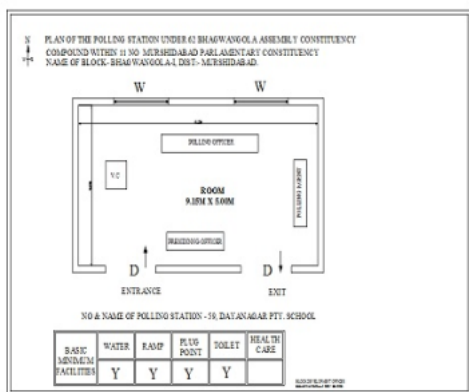

নির্বাচক নিবন্ধন আধিকারিকের স্বাক্ষর

Nazri Naksha

Google Map View

Polling Station Building Front View

Polling Station Front View

Cad View

Key MAP View

1 নাম : মেহেরুন্নেসা বিবি স্বামীর নাম : রিয়াজুল হক বাড়ির নং : n0029 বয়স : 37 লিঙ্গ : মহিলা	SQP0993279 ফটো উপলব্ধ	2 নাম : সাইরাবানু স্বামীর নাম : রিয়াজুল বাড়ির নং : n0017 বয়স : 70 লিঙ্গ : মহিলা	KSM1969237 ফটো উপলব্ধ	3 নাম : নাজিবুল সেখ পিতার নাম : কাইমুদ্দিন সেখ বাড়ির নং : n0020 বয়স : 67 লিঙ্গ : পুরুষ	KSM1968114 ফটো উপলব্ধ
4 নাম : এমদাদুল হক পিতার নাম : ইমদাদুল হক বাড়ির নং : 20 বয়স : 37 লিঙ্গ : পুরুষ	KSM2612679 ফটো উপলব্ধ	5 নাম : পিয়ারুল সেখ পিতার নাম : তাহাজুল সেখ বাড়ির নং : n0029 বয়স : 56 লিঙ্গ : পুরুষ	KSM1968361 ফটো উপলব্ধ	6 নাম : আয়েসা বিবি স্বামীর নাম : মাইনুল সেখ বাড়ির নং : n0025 বয়স : 52 লিঙ্গ : মহিলা	KSM1968338 ফটো উপলব্ধ
7 নাম : সুফিয়া বিবি স্বামীর নাম : সফিকুর সেখ বাড়ির নং : n0030 বয়স : 41 লিঙ্গ : মহিলা	SQP1213206 ফটো উপলব্ধ	8 নাম : হানিফ সেখ পিতার নাম : সামাদ সেখ বাড়ির নং : n0025 বয়স : 40 লিঙ্গ : পুরুষ	KSM2679074 ফটো উপলব্ধ	9 নাম : মাইনুল সেখ পিতার নাম : সামাদ সেখ বাড়ির নং : n0025 বয়স : 60 লিঙ্গ : পুরুষ	KSM1968320 ফটো উপলব্ধ
10 নাম : ইসমাইল সেখ পিতার নাম : মঞ্জুর সেখ বাড়ির নং : n0003 বয়স : 61 লিঙ্গ : পুরুষ	KSM1969724 ফটো উপলব্ধ	11 নাম : ডালিয়া পারভেজ পিতার নাম : সাফিকুল ইসলাম বাড়ির নং : n0047 বয়স : 30 লিঙ্গ : মহিলা	SQP1452846 ফটো উপলব্ধ	12 নাম : শিখা খাতুন স্বামীর নাম : এমদাদুল হক বাড়ির নং : n0151 বয়স : 32 লিঙ্গ : মহিলা	SQP1282094 ফটো উপলব্ধ
13 নাম : ইমরান সিদ্দিকী পিতার নাম : আব্দুল হান্নান বাড়ির নং : N0054 বয়স : 25 লিঙ্গ : পুরুষ	SQP2520989 ফটো উপলব্ধ	14 নাম : সামিমা আক্তার স্বামীর নাম : রাজা সেখ বাড়ির নং : N0029 বয়স : 24 লিঙ্গ : মহিলা	SQP2521326 ফটো উপলব্ধ	15 নাম : নাসিমা বিবি স্বামীর নাম : মতিউর রহমান বাড়ির নং : n0019 বয়স : 57 লিঙ্গ : মহিলা	KSM1149681 ফটো উপলব্ধ
16 নাম : মোঃ সালাম আত্মপারী পিতার নাম : রুহুল আমিন বাড়ির নং : এন0428 বয়স : 28 লিঙ্গ : পুরুষ	SQP1689843 ফটো উপলব্ধ	17 নাম : আফরুজা বিবি স্বামীর নাম : পিয়ারুল সেখ বাড়ির নং : n0029 বয়স : 51 লিঙ্গ : মহিলা	KSM1150382 ফটো উপলব্ধ	18 নাম : সুকুর আকি পিতার নাম : দুদাুল সেখ বাড়ির নং : n0025 বয়স : 27 লিঙ্গ : পুরুষ	SQP1787480 ফটো উপলব্ধ
19 নাম : চান্দমন বেগম পিতার নাম : মাইনুল সেখ বাড়ির নং : n0147 বয়স : 58 লিঙ্গ : মহিলা	WB/09/056/105479 ফটো উপলব্ধ	20 নাম : সুরাজ আলি পিতার নাম : নাজিবুল সেখ বাড়ির নং : N0020 বয়স : 28 লিঙ্গ : পুরুষ	SQP2020055 ফটো উপলব্ধ	21 নাম : সাবিনা বিবি স্বামীর নাম : মমিন সেখ বাড়ির নং : n0145 বয়স : 50 লিঙ্গ : মহিলা	WB/09/055/540388 ফটো উপলব্ধ
22 নাম : জেলেকা বিবি স্বামীর নাম : সফিক বাড়ির নং : n0020 বয়স : 34 লিঙ্গ : মহিলা	SQP1149061 ফটো উপলব্ধ	23 নাম : রাখি খাতুন স্বামীর নাম : আব্দুল হাকিম বাড়ির নং : n0050 বয়স : 32 লিঙ্গ : মহিলা	SQP1667393 ফটো উপলব্ধ	24 নাম : অরুনা বিবি স্বামীর নাম : নাজিবুল সেখ বাড়ির নং : n0043 বয়স : 45 লিঙ্গ : মহিলা	KSM1971613 ফটো উপলব্ধ
25 নাম : টুলটুলি বিবি পিতার নাম : আব্দুস সামাদ বাড়ির নং : n0025 বয়স : 51 লিঙ্গ : মহিলা	KSM1968346 ফটো উপলব্ধ	26 নাম : মিনারা বিবি স্বামীর নাম : মনি বাড়ির নং : N0030 বয়স : 67 লিঙ্গ : মহিলা	SQP2435311 ফটো উপলব্ধ	27 নাম : মিলটোন সেখ পিতার নাম : নাজিবুল সেখ বাড়ির নং : n0020 বয়স : 34 লিঙ্গ : পুরুষ	SQP1452838 ফটো উপলব্ধ
28 নাম : জাম্মাতুন ফেরদাউস স্বামীর নাম : সফিকুল ইসলাম বাড়ির নং : n0048 বয়স : 48 লিঙ্গ : মহিলা	KSM1150804 ফটো উপলব্ধ	29 নাম : সাফিকুল ইসলাম পিতার নাম : আইনাল হক বাড়ির নং : n0047 বয়স : 52 লিঙ্গ : পুরুষ	KSM1150754 ফটো উপলব্ধ	30 নাম : হিরামুননেসা বিবি স্বামীর নাম : আকবর সেখ বাড়ির নং : n0030 বয়স : 42 লিঙ্গ : মহিলা	KSM2288496 ফটো উপলব্ধ