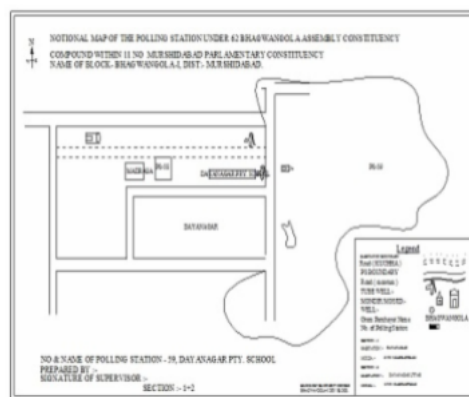

নির্বাচক নিবন্ধন আধিকারিকের স্বাক্ষর

Nazri Naksha

Google Map View

Polling Station Building Front View

Polling Station Front View

Cad View

Key MAP View

1 নাম : মেহেরুন্নেসা বিবি স্বামীর নাম : রিয়াজুল হক বাড়ির নং : n0029 বয়স : 37 লিঙ্গ : মহিলা	SQP0993279 ফটো উপলব্ধ	2 নাম : সাইরাবানু স্বামীর নাম : রিয়াজুল বাড়ির নং : n0017 বয়স : 70 লিঙ্গ : মহিলা	KSM1969237 ফটো উপলব্ধ	3 নাম : নাজিবুল সেখ পিতার নাম : কাইমুদ্দিন সেখ বাড়ির নং : n0020 বয়স : 67 লিঙ্গ : পুরুষ	KSM1968114 ফটো উপলব্ধ
4 নাম : এমদাদুল হক পিতার নাম : ইমদাদুল হক বাড়ির নং : 20 বয়স : 37 লিঙ্গ : পুরুষ	KSM2612679 ফটো উপলব্ধ	5 নাম : পিয়ারুল সেখ পিতার নাম : তাহাজুল সেখ বাড়ির নং : n0029 বয়স : 56 লিঙ্গ : পুরুষ	KSM1968361 ফটো উপলব্ধ	6 নাম : আয়েসা বিবি স্বামীর নাম : মাইনুল সেখ বাড়ির নং : n0025 বয়স : 52 লিঙ্গ : মহিলা	KSM1968338 ফটো উপলব্ধ
7 নাম : সুফিয়া বিবি স্বামীর নাম : সফিকুর সেখ বাড়ির নং : n0030 বয়স : 41 লিঙ্গ : মহিলা	SQP1213206 ফটো উপলব্ধ	8 নাম : হানিফ সেখ পিতার নাম : সামাদ সেখ বাড়ির নং : n0025 বয়স : 40 লিঙ্গ : পুরুষ	KSM2679074 ফটো উপলব্ধ	9 নাম : মাইনুল সেখ পিতার নাম : সামাদ সেখ বাড়ির নং : n0025 বয়স : 60 লিঙ্গ : পুরুষ	KSM1968320 ফটো উপলব্ধ
10 নাম : ইসমাইল সেখ পিতার নাম : মঞ্জুর সেখ বাড়ির নং : n0003 বয়স : 61 লিঙ্গ : পুরুষ	KSM1969724 ফটো উপলব্ধ	11 নাম : ডালিয়া পারভেজ পিতার নাম : সাফিকুল ইসলাম বাড়ির নং : n0047 বয়স : 30 লিঙ্গ : মহিলা	SQP1452846 ফটো উপলব্ধ	12 নাম : শিখা খাতুন স্বামীর নাম : এমদাদুল হক বাড়ির নং : n0151 বয়স : 32 লিঙ্গ : মহিলা	SQP1282094 ফটো উপলব্ধ
13 নাম : ইমরান সিদ্দিকী পিতার নাম : আব্দুল হান্নান বাড়ির নং : N0054 বয়স : 25 লিঙ্গ : পুরুষ	SQP2520989 ফটো উপলব্ধ	14 নাম : সামিমা আক্তার স্বামীর নাম : রাজা সেখ বাড়ির নং : N0029 বয়স : 24 লিঙ্গ : মহিলা	SQP2521326 ফটো উপলব্ধ	15 নাম : নাসিমা বিবি স্বামীর নাম : মতিউর রহমান বাড়ির নং : n0019 বয়স : 57 লিঙ্গ : মহিলা	KSM1149681 ফটো উপলব্ধ
16 নাম : মোঃ সালাম আত্মপারী পিতার নাম : রুহুল আমিন বাড়ির নং : এন0428 বয়স : 28 লিঙ্গ : পুরুষ	SQP1689843 ফটো উপলব্ধ	17 নাম : আফরুজা বিবি স্বামীর নাম : পিয়ারুল সেখ বাড়ির নং : n0029 বয়স : 51 লিঙ্গ : মহিলা	KSM1150382 ফটো উপলব্ধ	18 নাম : সুকুর আকি পিতার নাম : দুদাুল সেখ বাড়ির নং : n0025 বয়স : 27 লিঙ্গ : পুরুষ	SQP1787480 ফটো উপলব্ধ
19 নাম : চান্দমন বেগম পিতার নাম : মাইনুল সেখ বাড়ির নং : n0147 বয়স : 58 লিঙ্গ : মহিলা	WB/09/056/105479 ফটো উপলব্ধ	20 নাম : সুরাজ আলি পিতার নাম : নাজিবুল সেখ বাড়ির নং : N0020 বয়স : 28 লিঙ্গ : পুরুষ	SQP2020055 ফটো উপলব্ধ	21 নাম : সাবিনা বিবি স্বামীর নাম : মমিন সেখ বাড়ির নং : n0145 বয়স : 50 লিঙ্গ : মহিলা	WB/09/055/540388 ফটো উপলব্ধ
22 নাম : জেলেকা বিবি স্বামীর নাম : সফিক বাড়ির নং : n0020 বয়স : 34 লিঙ্গ : মহিলা	SQP1149061 ফটো উপলব্ধ	23 নাম : রাখি খাতুন স্বামীর নাম : আব্দুল হাকিম বাড়ির নং : n0050 বয়স : 32 লিঙ্গ : মহিলা	SQP1667393 ফটো উপলব্ধ	24 নাম : অরুনা বিবি স্বামীর নাম : নাজিবুল সেখ বাড়ির নং : n0043 বয়স : 45 লিঙ্গ : মহিলা	KSM1971613 ফটো উপলব্ধ
25 নাম : টুলটুলি বিবি পিতার নাম : আব্দুস সামাদ বাড়ির নং : n0025 বয়স : 51 লিঙ্গ : মহিলা	KSM1968346 ফটো উপলব্ধ	26 নাম : মিনারা বিবি স্বামীর নাম : মনি বাড়ির নং : N0030 বয়স : 67 লিঙ্গ : মহিলা	SQP2435311 ফটো উপলব্ধ	27 নাম : মিলটোন সেখ পিতার নাম : নাজিবুল সেখ বাড়ির নং : n0020 বয়স : 34 লিঙ্গ : পুরুষ	SQP1452838 ফটো উপলব্ধ
28 নাম : জাম্মাতুন ফেরদাউস স্বামীর নাম : সফিকুল ইসলাম বাড়ির নং : n0048 বয়স : 48 লিঙ্গ : মহিলা	KSM1150804 ফটো উপলব্ধ	29 নাম : সাফিকুল ইসলাম পিতার নাম : আইনাল হক বাড়ির নং : n0047 বয়স : 52 লিঙ্গ : পুরুষ	KSM1150754 ফটো উপলব্ধ	30 নাম : হিরামুননেসা বিবি স্বামীর নাম : আকবর সেখ বাড়ির নং : n0030 বয়স : 42 লিঙ্গ : মহিলা	KSM2288496 ফটো উপলব্ধ