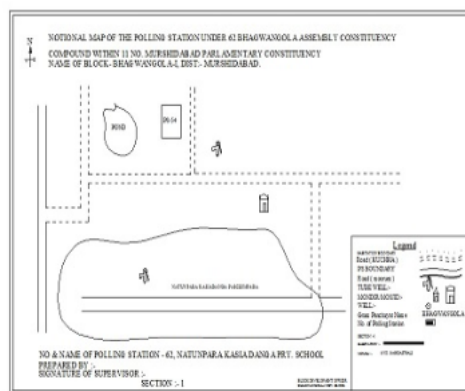

নির্বাচক নিবন্ধন আধিকারিকের স্বাক্ষর

Nazri Naksha

Google Map View

Polling Station Building Front View

Polling Station Front View

Cad View

Key MAP View

1	SQP1668227	নাম : রিনা বিবি স্বামীর নাম : হালিম সেখ বাড়ির নং : n0013 বয়স : 28 লিঙ্গ : মহিলা	ফটো উপলব্ধ	2	SQP0198341	নাম : রুমা বিবি স্বামীর নাম : নাটোর সেখ বাড়ির নং : n0037 বয়স : 40 লিঙ্গ : মহিলা	ফটো উপলব্ধ	3	KSM1154327	নাম : হুমুফা বেওয়া স্বামীর নাম : এফরাম বাড়ির নং : n0039 বয়স : 90 লিঙ্গ : মহিলা	ফটো উপলব্ধ
4	WB/09/056/108015	নাম : মানোয়ারা বিবি স্বামীর নাম : গাজুরুদ্দিন সেখ বাড়ির নং : n0023 বয়স : 57 লিঙ্গ : মহিলা	ফটো উপলব্ধ	5	KSM2290575	নাম : রাকিব চৌধুরী পিতার নাম : আবুল কালাম বাড়ির নং : n0037 বয়স : 39 লিঙ্গ : পুরুষ	ফটো উপলব্ধ	6	WB/09/056/108380	নাম : কহেনুর বিবি স্বামীর নাম : এস্তাজ সেখ বাড়ির নং : n0075 বয়স : 70 লিঙ্গ : মহিলা	ফটো উপলব্ধ
7	SQP1454040	নাম : মেহেবুব হালিম পিতার নাম : শওকত আলি বাড়ির নং : n0071 বয়স : 31 লিঙ্গ : পুরুষ	ফটো উপলব্ধ	8	SQP0995324	নাম : জাহরুল ইসলাম পিতার নাম : শওকত আলি বাড়ির নং : n0071 বয়স : 38 লিঙ্গ : পুরুষ	ফটো উপলব্ধ	9	KSM1973650	নাম : এসরাইল সেখ পিতার নাম : ওয়াজেদ সেখ বাড়ির নং : n0071 বয়স : 44 লিঙ্গ : পুরুষ	ফটো উপলব্ধ
10	SQP0196204	নাম : হাবিবা বিবি স্বামীর নাম : সৈয়ব আলি বাড়ির নং : n0071 বয়স : 36 লিঙ্গ : মহিলা	ফটো উপলব্ধ	11	KSM1155332	নাম : চিন্তামনি বিবি স্বামীর নাম : তেজবুল ইসলাম বাড়ির নং : n0039 বয়স : 52 লিঙ্গ : মহিলা	ফটো উপলব্ধ	12	WB/09/056/108192	নাম : আসেন্দা বিবি স্বামীর নাম : জুব্বার সেখ বাড়ির নং : n0038 বয়স : 82 লিঙ্গ : মহিলা	ফটো উপলব্ধ
13	SQP1149756	নাম : সরিফুল ইসলাম পিতার নাম : জসিমুদ্দিন সেখ বাড়ির নং : n0031 বয়স : 35 লিঙ্গ : পুরুষ	ফটো উপলব্ধ	14	SQP0921999	নাম : আলমগীর পিতার নাম : জসিমুদ্দিন সেখ বাড়ির নং : n0031 বয়স : 36 লিঙ্গ : পুরুষ	ফটো উপলব্ধ	15	WB/09/056/108174	নাম : আহেনুর বিবি স্বামীর নাম : জসিম সেখ বাড়ির নং : n0031 বয়স : 75 লিঙ্গ : মহিলা	ফটো উপলব্ধ
16	SQP1554997	নাম : রাহুল সেখ মায়ের নাম : সুস্মিতা বিবি বাড়ির নং : n0027 বয়স : 30 লিঙ্গ : পুরুষ	ফটো উপলব্ধ	17	SQP1454412	নাম : লিলু বিবি স্বামীর নাম : মহিমুদ্দিন সেখ বাড়ির নং : n0027 বয়স : 31 লিঙ্গ : মহিলা	ফটো উপলব্ধ	18	SQP0921981	নাম : মাইনুদ্দিন সেখ পিতার নাম : আসাদুল সেখ বাড়ির নং : n0027 বয়স : 35 লিঙ্গ : পুরুষ	ফটো উপলব্ধ
19	KSM2618825	নাম : মোঃ সেলিম সেখ পিতার নাম : মোঃ রকিবুর সেখ বাড়ির নং : n0024 বয়স : 38 লিঙ্গ : পুরুষ	ফটো উপলব্ধ	20	KSM2489995	নাম : রাজিয়া বিবি স্বামীর নাম : নাজিমুদ্দিন সেখ বাড়ির নং : n0024 বয়স : 44 লিঙ্গ : মহিলা	ফটো উপলব্ধ	21	WB/09/056/108121	নাম : নাজিমুদ্দিন সেখ পিতার নাম : আরসিদ সেখ বাড়ির নং : n0024 বয়স : 62 লিঙ্গ : পুরুষ	ফটো উপলব্ধ
22	SQP1582733	নাম : সামিম সেখ পিতার নাম : কাজিমুদ্দিন বাড়ির নং : n0024 বয়স : 29 লিঙ্গ : পুরুষ	ফটো উপলব্ধ	23	SQP1454081	নাম : ডালিম সেখ পিতার নাম : রকিবুর সেখ বাড়ির নং : n0024 বয়স : 34 লিঙ্গ : পুরুষ	ফটো উপলব্ধ	24	SQP1454073	নাম : তাজেল হোসেন পিতার নাম : গাজুরুদ্দিন বাড়ির নং : n0023 বয়স : 31 লিঙ্গ : পুরুষ	ফটো উপলব্ধ
25	WB/09/056/108352	নাম : লিয়াকত আলি পিতার নাম : ওয়াজেদ সেখ বাড়ির নং : n0071 বয়স : 65 লিঙ্গ : পুরুষ	ফটো উপলব্ধ	26	WB/09/056/108351	নাম : মাজুরা বিবি স্বামীর নাম : শওকত আলি বাড়ির নং : n0071 বয়স : 64 লিঙ্গ : মহিলা	ফটো উপলব্ধ	27	WB/09/056/108349	নাম : জাহানারা বিবি স্বামীর নাম : অজেদ সেখ বাড়ির নং : n0071 বয়স : 80 লিঙ্গ : মহিলা	ফটো উপলব্ধ
28	SQP1322957	নাম : মেরিনা খাতুন পিতার নাম : মসিম সেখ বাড়ির নং : n0070 বয়স : 33 লিঙ্গ : মহিলা	ফটো উপলব্ধ	29	WB/09/056/108420	নাম : মসেমা বেওয়া স্বামীর নাম : মসিম সেখ বাড়ির নং : n0070 বয়স : 69 লিঙ্গ : মহিলা	ফটো উপলব্ধ	30	WB/09/056/108320	নাম : কমোলা বেওয়া স্বামীর নাম : সালিম সেখ বাড়ির নং : n0069 বয়স : 67 লিঙ্গ : মহিলা	ফটো উপলব্ধ