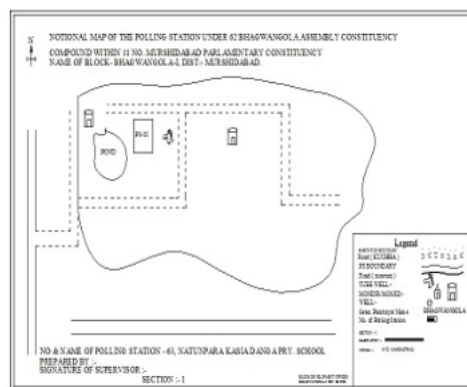

নির্বাচক নিবন্ধন আধিকারিকের স্বাক্ষর

Nazri Naksha

Google Map View

Polling Station Building Front View

Polling Station Front View

Cad View

Key MAP View

1	WB/09/056/108641	ফটো উপলব্ধ	2	SQP0995589	ফটো উপলব্ধ	3	SQP0995837	ফটো উপলব্ধ
নাম : রেজিনা বেওয়া স্বামীর নাম: আক্কাশ সেখ বাড়ির নং : n0032 বয়স : 59 লিঙ্গ : মহিলা			নাম : মিনারুল সেখ পিতার নাম: কবির সেখ বাড়ির নং : n0034 বয়স : 38 লিঙ্গ : পুরুষ			নাম : হাজিকুল ইসলাম পিতার নাম: কবির সেখ বাড়ির নং : n0034 বয়স : 35 লিঙ্গ : পুরুষ		
4	SQP1323336	ফটো উপলব্ধ	5	WB/09/056/108518	ফটো উপলব্ধ	6	KSM1155506	ফটো উপলব্ধ
নাম : হেনা খাতুন পিতার নাম: হাজিকুল হক বাড়ির নং : n0034 বয়স : 33 লিঙ্গ : মহিলা			নাম : সুফেরা বেওয়া স্বামীর নাম: ওলিদ বাড়ির নং : n0041 বয়স : 80 লিঙ্গ : মহিলা			নাম : টগরা বিবি স্বামীর নাম: মনিরুল সেখ বাড়ির নং : n0041 বয়স : 53 লিঙ্গ : মহিলা		
7	WB/09/056/108569	ফটো উপলব্ধ	8	SQP1323302	ফটো উপলব্ধ	9	SQP1454750	ফটো উপলব্ধ
নাম : নুরেদা বিবি স্বামীর নাম: আমজাদ সেখ বাড়ির নং : n0048 বয়স : 76 লিঙ্গ : মহিলা			নাম : সরিফা বিবি স্বামীর নাম: জুমান সেখ বাড়ির নং : n0151 বয়স : 33 লিঙ্গ : মহিলা			নাম : রাসেল সেখ পিতার নাম: আব্দুল সোভান বাড়ির নং : n0007 বয়স : 30 লিঙ্গ : পুরুষ		
10	WB/09/056/108483	ফটো উপলব্ধ	11	SQP1454610	ফটো উপলব্ধ	12	WB/09/056/585465	ফটো উপলব্ধ
নাম : আমেনা বেওয়া স্বামীর নাম: কাশিমদিন বাড়ির নং : n0014 বয়স : 94 লিঙ্গ : মহিলা			নাম : সারিকা খাতুন পিতার নাম: আসাদজামান বাড়ির নং : n0004 বয়স : 31 লিঙ্গ : মহিলা			নাম : আদোরা বিবি স্বামীর নাম: সুহিদ সেখ বাড়ির নং : n0008 বয়স : 47 লিঙ্গ : মহিলা		
13	SQP1555028	ফটো উপলব্ধ	14	KSM1974328	ফটো উপলব্ধ	15	SQP0995696	ফটো উপলব্ধ
নাম : আল্লারাখা পিতার নাম: রেজাউল সেখ বাড়ির নং : n0044 বয়স : 31 লিঙ্গ : পুরুষ			নাম : মিনারা বিবি স্বামীর নাম: আঃ সাত্তার বাড়ির নং : n0046 বয়স : 48 লিঙ্গ : মহিলা			নাম : আমিনা বিবি স্বামীর নাম: আব্বাসউদ্দিন বাড়ির নং : n0065 বয়স : 35 লিঙ্গ : মহিলা		
16	KSM2290286	ফটো উপলব্ধ	17	WB/09/056/108751	ফটো উপলব্ধ	18	SQP0202051	ফটো উপলব্ধ
নাম : আজিম হাপিজ পিতার নাম: আমজাদ সেখ বাড়ির নং : n0065 বয়স : 42 লিঙ্গ : পুরুষ			নাম : মাসেদা খাতুন পিতার নাম: তাহসেন সেখ বাড়ির নং : n0078 বয়স : 51 লিঙ্গ : মহিলা			নাম : সায়রা বানু পিতার নাম: তাহসেন সেখ বাড়ির নং : n0078 বয়স : 42 লিঙ্গ : মহিলা		
19	WB/09/056/108500	ফটো উপলব্ধ	20	WB/09/056/108502	ফটো উপলব্ধ	21	WB/09/056/108503	ফটো উপলব্ধ
নাম : নুরবানু বিবি স্বামীর নাম: আবদুল গনি সেখ বাড়ির নং : n0018 বয়স : 74 লিঙ্গ : মহিলা			নাম : রাজিয়া বিবি স্বামীর নাম: মাইনুল ইসলাম বাড়ির নং : n0018 বয়স : 53 লিঙ্গ : মহিলা			নাম : মহরম আলী পিতার নাম: আঃগনি সেখ বাড়ির নং : n0018 বয়স : 53 লিঙ্গ : পুরুষ		
22	KSM1974153	ফটো উপলব্ধ	23	WB/09/056/108610	ফটো উপলব্ধ	24	KSM1974120	ফটো উপলব্ধ
নাম : লুতফা বিবি স্বামীর নাম: আনারুল ইসলাম বাড়ির নং : n0029 বয়স : 51 লিঙ্গ : মহিলা			নাম : সামসুন্নেহার বেওয়া স্বামীর নাম: আহম্মদ সেখ বাড়ির নং : n0025 বয়স : 79 লিঙ্গ : মহিলা			নাম : মাজরুল সেখ পিতার নাম: আহম্মদ সেখ বাড়ির নং : n0048 বয়স : 60 লিঙ্গ : পুরুষ		
25	KSM2680064	ফটো উপলব্ধ	26	WB/09/056/108605	ফটো উপলব্ধ	27	WB/09/056/108606	ফটো উপলব্ধ
নাম : আমবিয়া বিবি স্বামীর নাম: বেলাল সেখ বাড়ির নং : n0052 বয়স : 37 লিঙ্গ : মহিলা			নাম : জুবেদা বিবি স্বামীর নাম: আসিরুদ্দিন সেখ বাড়ির নং : n0055 বয়স : 70 লিঙ্গ : মহিলা			নাম : আসেমা বিবি পিতার নাম: আসিরুদ্দিন সেখ বাড়ির নং : n0055 বয়স : 53 লিঙ্গ : মহিলা		
28	KSM2680106	ফটো উপলব্ধ	29	KSM2290435	ফটো উপলব্ধ	30	SQP1213834	ফটো উপলব্ধ
নাম : রিনা বিবি স্বামীর নাম: নুরশেদ সেখ বাড়ির নং : n0055 বয়স : 44 লিঙ্গ : মহিলা			নাম : রবিউল ইসলাম পিতার নাম: আসিরুদ্দিন সেখ বাড়ির নং : n0055 বয়স : 40 লিঙ্গ : পুরুষ			নাম : ইসমাইল সেখ পিতার নাম: আব্দুল সামাদ সেখ বাড়ির নং : n0055 বয়স : 40 লিঙ্গ : পুরুষ		