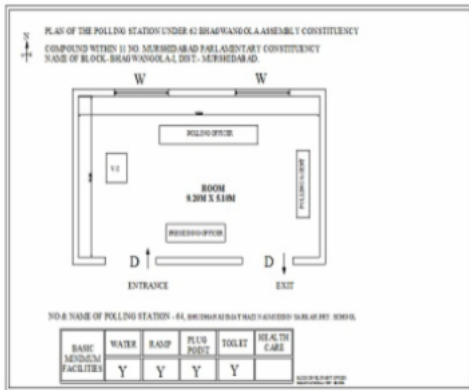

নির্বাচক নিবন্ধন আধিকারিকের স্বাক্ষর

Nazri Naksha

Google Map View

Polling Station Building Front View

Polling Station Front View

Cad View

Key MAP View

1 নাম : নেকবর সোখ পিতার নাম : আদিল সোখ বাড়ির নং : n0008 বয়স : 32 লিঙ্গ : পুরুষ	SQP1323963 ফটো উপলব্ধ	2 নাম : ফতেমা বিবি স্বামীর নাম : আদিল বাড়ির নং : n0008 বয়স : 62 লিঙ্গ : মহিলা	WB/09/056/111505 ফটো উপলব্ধ	3 নাম : সাবিনা ইয়াসমিন বিবি স্বামীর নাম : জাজিস হোসেন বাড়ির নং : n0025 বয়স : 33 লিঙ্গ : মহিলা	SQP1213891 ফটো উপলব্ধ
4 নাম : জাজিস হোসেন পিতার নাম : সৈয়দ আলি বাড়ির নং : n0025 বয়স : 38 লিঙ্গ : পুরুষ	SQP0207522 ফটো উপলব্ধ	5 নাম : মাসুদা বেগম স্বামীর নাম : সৈয়দ বাড়ির নং : n0025 বয়স : 62 লিঙ্গ : মহিলা	WB/09/056/111139 ফটো উপলব্ধ	6 নাম : মোসাঃ শিউলি প্রাচীন পিতার নাম : মোঃ সাবরুল সোখ বাড়ির নং : n0308 বয়স : 36 লিঙ্গ : মহিলা	SQP1227362 ফটো উপলব্ধ
7 নাম : মোসাঃ রিম্মা খাতুন পিতার নাম : মাসদার হোসেন বাড়ির নং : n0304 বয়স : 32 লিঙ্গ : মহিলা	SQP1245182 ফটো উপলব্ধ	8 নাম : ইয়ানুস পিতার নাম : রাফিকুল ইসলাম বাড়ির নং : n0279 বয়স : 26 লিঙ্গ : পুরুষ	SQP1875814 ফটো উপলব্ধ	9 নাম : মইমুনা বিবি স্বামীর নাম : মুজিব হোসেন বাড়ির নং : n0051 বয়স : 39 লিঙ্গ : মহিলা	KSM2680502 ফটো উপলব্ধ
10 নাম : আরিফা বিবি স্বামীর নাম : মোসাদ্দিক মর্জু বাড়ির নং : n0048 বয়স : 41 লিঙ্গ : মহিলা	KSM2290757 ফটো উপলব্ধ	11 নাম : গোলাম মর্জুজা পিতার নাম : আবদুল বারি বাড়ির নং : n0048 বয়স : 50 লিঙ্গ : পুরুষ	SQP2950251 ফটো উপলব্ধ	12 নাম : রাশিদা বিবি স্বামীর নাম : আঃ বারি বাড়ির নং : n0048 বয়স : 74 লিঙ্গ : মহিলা	WB/09/056/111066 ফটো উপলব্ধ
13 নাম : হীরা বিবি স্বামীর নাম : ইসমাইল সোখ বাড়ির নং : n0035 বয়স : 41 লিঙ্গ : মহিলা	KSM2680536 ফটো উপলব্ধ	14 নাম : সাবানা খাতুন পিতার নাম : সফিকুল সোখ বাড়ির নং : n0059 বয়স : 27 লিঙ্গ : মহিলা	SQP1802065 ফটো উপলব্ধ	15 নাম : রেকসোনা খাতুন পিতার নাম : সফিকুল ইসলাম বাড়ির নং : n0189 বয়স : 39 লিঙ্গ : মহিলা	KSM2680262 ফটো উপলব্ধ
16 নাম : মাসুদা বিবি স্বামীর নাম : খোরসেদ বাড়ির নং : n0183 বয়স : 77 লিঙ্গ : মহিলা	WB/09/056/111090 ফটো উপলব্ধ	17 নাম : মলোদা বেওয়া স্বামীর নাম : আঃ সাত্তার বাড়ির নং : n0193 বয়স : 67 লিঙ্গ : মহিলা	WB/09/056/111461 ফটো উপলব্ধ	18 নাম : উমেলা বেওয়া স্বামীর নাম : সালাম সোখ বাড়ির নং : n0179 বয়স : 61 লিঙ্গ : মহিলা	SQP2896769 ফটো উপলব্ধ
19 নাম : তোতা মিন্গা পিতার নাম : হামেজুদ্দিন বাড়ির নং : n0173 বয়স : 44 লিঙ্গ : পুরুষ	KSM1974955 ফটো উপলব্ধ	20 নাম : মাসুদ রানা পিতার নাম : আঃ বারি বাড়ির নং : n0062 বয়স : 50 লিঙ্গ : পুরুষ	WB/09/056/111060 ফটো উপলব্ধ	21 নাম : সফিরুল সোখ পিতার নাম : আব্দুল বারি বাড়ির নং : n0059 বয়স : 36 লিঙ্গ : পুরুষ	SQP1150119 ফটো উপলব্ধ
22 নাম : মতি সোখ পিতার নাম : আব্দুল বারি বাড়ির নং : n0059 বয়স : 37 লিঙ্গ : পুরুষ	SQP1150127 ফটো উপলব্ধ	23 নাম : রাসেল সোখ পিতার নাম : সফিকুল সোখ বাড়ির নং : n0059 বয়স : 33 লিঙ্গ : পুরুষ	SQP1455393 ফটো উপলব্ধ	24 নাম : রাহেমা বিবি স্বামীর নাম : আঃ বারি বাড়ির নং : n0059 বয়স : 88 লিঙ্গ : মহিলা	WB/09/056/111062 ফটো উপলব্ধ
25 নাম : মোঃ হান্নান আলী পিতার নাম : রাজু সোখ বাড়ির নং : n0054 বয়স : 30 লিঙ্গ : পুরুষ	SQP1455286 ফটো উপলব্ধ	26 নাম : রুবিয়া বিবি স্বামীর নাম : মোমিনুল হক বাড়ির নং : n0054 বয়স : 37 লিঙ্গ : মহিলা	KSM2680361 ফটো উপলব্ধ	27 নাম : মোঃ মোমিনুল হক পিতার নাম : মোঃ সেন্ট রহমান বাড়ির নং : n0054 বয়স : 41 লিঙ্গ : পুরুষ	KSM2228740 ফটো উপলব্ধ
28 নাম : সেন্টু রহমান পিতার নাম : আলিমুদ্দিন রহমান বাড়ির নং : n0054 বয়স : 60 লিঙ্গ : পুরুষ	WB/09/056/111222 ফটো উপলব্ধ	29 নাম : টনি সোখ পিতার নাম : বাবু সোখ বাড়ির নং : n0054 বয়স : 44 লিঙ্গ : পুরুষ	KSM2291094 ফটো উপলব্ধ	30 নাম : এঞ্জু হক মায়ের নাম : আমেলা বিবি বাড়ির নং : n0053 বয়স : 32 লিঙ্গ : পুরুষ	SQP1323526 ফটো উপলব্ধ