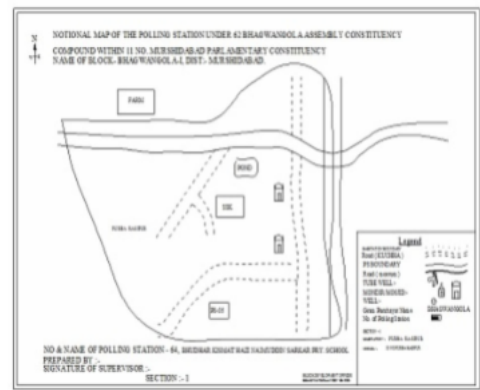

নির্বাচক নিবন্ধন আধিকারিকের স্বাক্ষর

Nazri Naksha

Google Map View

Polling Station Building Front View

Polling Station Front View

Cad View

Key MAP View

1 নাম : নেকবর সোখ পিতার নাম : আদিল সোখ বাড়ির নং : n0008 বয়স : 32 লিঙ্গ : পুরুষ	SQP1323963 ফটো উপলব্ধ	2 নাম : ফতেমা বিবি স্বামীর নাম : আদিল বাড়ির নং : n0008 বয়স : 62 লিঙ্গ : মহিলা	WB/09/056/111505 ফটো উপলব্ধ	3 নাম : সাবিনা ইয়াসমিন বিবি স্বামীর নাম : জাজিস হোসেন বাড়ির নং : n0025 বয়স : 33 লিঙ্গ : মহিলা	SQP1213891 ফটো উপলব্ধ
4 নাম : জাজিস হোসেন পিতার নাম : সৈয়দ আলি বাড়ির নং : n0025 বয়স : 38 লিঙ্গ : পুরুষ	SQP0207522 ফটো উপলব্ধ	5 নাম : মাসুদা বেগম স্বামীর নাম : সৈয়দ বাড়ির নং : n0025 বয়স : 62 লিঙ্গ : মহিলা	WB/09/056/111139 ফটো উপলব্ধ	6 নাম : মোসাঃ শিউলি প্রাচীন পিতার নাম : মোঃ সাবরুল সোখ বাড়ির নং : n0308 বয়স : 36 লিঙ্গ : মহিলা	SQP1227362 ফটো উপলব্ধ
7 নাম : মোসাঃ রিম্মা খাতুন পিতার নাম : মাসদার হোসেন বাড়ির নং : n0304 বয়স : 32 লিঙ্গ : মহিলা	SQP1245182 ফটো উপলব্ধ	8 নাম : ইয়ানুস পিতার নাম : রাফিকুল ইসলাম বাড়ির নং : n0279 বয়স : 26 লিঙ্গ : পুরুষ	SQP1875814 ফটো উপলব্ধ	9 নাম : মইমুনা বিবি স্বামীর নাম : মুজিব হোসেন বাড়ির নং : n0051 বয়স : 39 লিঙ্গ : মহিলা	KSM2680502 ফটো উপলব্ধ
10 নাম : আরিফা বিবি স্বামীর নাম : মোসাদ্দিক মর্জু বাড়ির নং : n0048 বয়স : 41 লিঙ্গ : মহিলা	KSM2290757 ফটো উপলব্ধ	11 নাম : গোলাম মর্জুজা পিতার নাম : আবদুল বারি বাড়ির নং : n0048 বয়স : 50 লিঙ্গ : পুরুষ	SQP2950251 ফটো উপলব্ধ	12 নাম : রাশিদা বিবি স্বামীর নাম : আঃ বারি বাড়ির নং : n0048 বয়স : 74 লিঙ্গ : মহিলা	WB/09/056/111066 ফটো উপলব্ধ
13 নাম : হীরা বিবি স্বামীর নাম : ইসমাইল সোখ বাড়ির নং : n0035 বয়স : 41 লিঙ্গ : মহিলা	KSM2680536 ফটো উপলব্ধ	14 নাম : সাবানা খাতুন পিতার নাম : সফিকুল সোখ বাড়ির নং : n0059 বয়স : 27 লিঙ্গ : মহিলা	SQP1802065 ফটো উপলব্ধ	15 নাম : রেকসোনা খাতুন পিতার নাম : সফিকুল ইসলাম বাড়ির নং : n0189 বয়স : 39 লিঙ্গ : মহিলা	KSM2680262 ফটো উপলব্ধ
16 নাম : মাসুদা বিবি স্বামীর নাম : খোরসেদ বাড়ির নং : n0183 বয়স : 77 লিঙ্গ : মহিলা	WB/09/056/111090 ফটো উপলব্ধ	17 নাম : মলোদা বেওয়া স্বামীর নাম : আঃ সাত্তার বাড়ির নং : n0193 বয়স : 67 লিঙ্গ : মহিলা	WB/09/056/111461 ফটো উপলব্ধ	18 নাম : উমেলা বেওয়া স্বামীর নাম : সালাম সোখ বাড়ির নং : n0179 বয়স : 61 লিঙ্গ : মহিলা	SQP2896769 ফটো উপলব্ধ
19 নাম : তোতা মিন্গা পিতার নাম : হামেজুদ্দিন বাড়ির নং : n0173 বয়স : 44 লিঙ্গ : পুরুষ	KSM1974955 ফটো উপলব্ধ	20 নাম : মাসুদ রানা পিতার নাম : আঃ বারি বাড়ির নং : n0062 বয়স : 50 লিঙ্গ : পুরুষ	WB/09/056/111060 ফটো উপলব্ধ	21 নাম : সফিরুল সোখ পিতার নাম : আব্দুল বারি বাড়ির নং : n0059 বয়স : 36 লিঙ্গ : পুরুষ	SQP1150119 ফটো উপলব্ধ
22 নাম : মতি সোখ পিতার নাম : আব্দুল বারি বাড়ির নং : n0059 বয়স : 37 লিঙ্গ : পুরুষ	SQP1150127 ফটো উপলব্ধ	23 নাম : রাসেল সোখ পিতার নাম : সফিকুল সোখ বাড়ির নং : n0059 বয়স : 33 লিঙ্গ : পুরুষ	SQP1455393 ফটো উপলব্ধ	24 নাম : রাহেমা বিবি স্বামীর নাম : আঃ বারি বাড়ির নং : n0059 বয়স : 88 লিঙ্গ : মহিলা	WB/09/056/111062 ফটো উপলব্ধ
25 নাম : মোঃ হান্নান আলী পিতার নাম : রাজু সোখ বাড়ির নং : n0054 বয়স : 30 লিঙ্গ : পুরুষ	SQP1455286 ফটো উপলব্ধ	26 নাম : রুবিয়া বিবি স্বামীর নাম : মোমিনুল হক বাড়ির নং : n0054 বয়স : 37 লিঙ্গ : মহিলা	KSM2680361 ফটো উপলব্ধ	27 নাম : মোঃ মোমিনুল হক পিতার নাম : মোঃ সেন্ট রহমান বাড়ির নং : n0054 বয়স : 41 লিঙ্গ : পুরুষ	KSM2228740 ফটো উপলব্ধ
28 নাম : সেন্টু রহমান পিতার নাম : আলিমুদ্দিন রহমান বাড়ির নং : n0054 বয়স : 60 লিঙ্গ : পুরুষ	WB/09/056/111222 ফটো উপলব্ধ	29 নাম : টনি সোখ পিতার নাম : বাবু সোখ বাড়ির নং : n0054 বয়স : 44 লিঙ্গ : পুরুষ	KSM2291094 ফটো উপলব্ধ	30 নাম : এঞ্জু হক মায়ের নাম : আমেলা বিবি বাড়ির নং : n0053 বয়স : 32 লিঙ্গ : পুরুষ	SQP1323526 ফটো উপলব্ধ