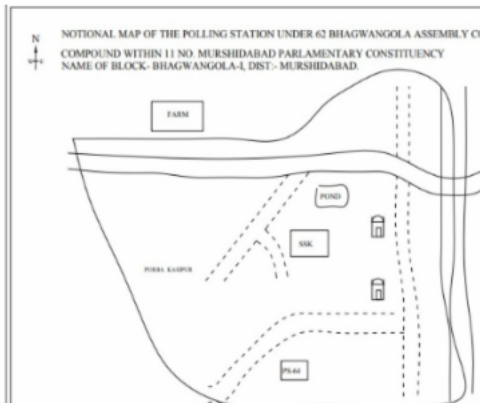

নির্বাচক নিবন্ধন আধিকারিকের স্বাক্ষর

Nazri Naksha

Google Map View

Polling Station Building Front View

Polling Station Front View

Cad View

Key MAP View

1 নাম : মাজরুল হক পিতার নাম : কাশিম সেখ বাড়ির নং : n0122 বয়স : 30 লিঙ্গ : পুরুষ	SQP1639509 ফটো উপলব্ধ	2 নাম : সায়ফা বিবি স্বামীর নাম : আব্দুল জাক্বার বাড়ির নং : n0122 বয়স : 56 লিঙ্গ : মহিলা	KSM1153857 ফটো উপলব্ধ	3 নাম : আব্দুল রসিদ মায়ের নাম : সখিনা বিবি বাড়ির নং : n0190 বয়স : 33 লিঙ্গ : পুরুষ	SQP1214196 ফটো উপলব্ধ
4 নাম : হাসিবা বিবি স্বামীর নাম : নাজিমুদ্দিন বাড়ির নং : n0182 বয়স : 40 লিঙ্গ : মহিলা	KSM2490415 ফটো উপলব্ধ	5 নাম : নাজিমুদ্দিন পিতার নাম : মোয়াজ্জেম হোসেন বাড়ির নং : n0182 বয়স : 51 লিঙ্গ : পুরুষ	WB/09/056/111512 ফটো উপলব্ধ	6 নাম : আব্দুর রাজ্জাক পিতার নাম : বসিরুদ্দিন সেখ বাড়ির নং : n0044 বয়স : 64 লিঙ্গ : পুরুষ	SQP2159788 ফটো উপলব্ধ
7 নাম : সামিমা খাতুন পিতার নাম : মোস্তাফিজুল হক বাড়ির নং : n0127 বয়স : 25 লিঙ্গ : মহিলা	SQP2016186 ফটো উপলব্ধ	8 নাম : বাদরুল সেখ পিতার নাম : চাঁদ মহম্মদ বাড়ির নং : n0148 বয়স : 48 লিঙ্গ : পুরুষ	SQP2881860 ফটো উপলব্ধ	9 নাম : রোকেয়া বেগুমা স্বামীর নাম : বসিরুদ্দিন সেখ বাড়ির নং : n0153 বয়স : 97 লিঙ্গ : মহিলা	SQP2447332 ফটো উপলব্ধ
10 নাম : লুতফুন্নেসা বিবি স্বামীর নাম : আব্দুর রাজ্জাক বাড়ির নং : n0044 বয়স : 61 লিঙ্গ : মহিলা	SQP2159598 ফটো উপলব্ধ	11 নাম : মজিবুর রহমান পিতার নাম : বসিরুদ্দিন সেখ বাড়ির নং : n0153 বয়স : 60 লিঙ্গ : পুরুষ	SQP2446193 ফটো উপলব্ধ	12 নাম : জোহরুল সেখ পিতার নাম : কাশিম সেখ বাড়ির নং : n0122 বয়স : 38 লিঙ্গ : পুরুষ	KSM2614105 ফটো উপলব্ধ
13 নাম : মাহাবুব আলম পিতার নাম : মজিবুর রহমান বাড়ির নং : n0153 বয়স : 35 লিঙ্গ : পুরুষ	SQP0996041 ফটো উপলব্ধ	14 নাম : রিফাত হামিদা স্বামীর নাম : রুহুল আমিন বাড়ির নং : এন0044 বয়স : 28 লিঙ্গ : মহিলা	SQP2018646 ফটো উপলব্ধ	15 নাম : লালবানু বেগম স্বামীর নাম : মজিবুর বাড়ির নং : n0122 বয়স : 85 লিঙ্গ : মহিলা	SQP2445922 ফটো উপলব্ধ
16 নাম : সুমন সেখ পিতার নাম : সাইফুল সেখ বাড়ির নং : N0029 বয়স : 24 লিঙ্গ : পুরুষ	SQP2539682 ফটো উপলব্ধ	17 নাম : ইনাইতুল্লা পিতার নাম : মজিবুর রহমান বাড়ির নং : N0153 বয়স : 24 লিঙ্গ : পুরুষ	SQP2540441 ফটো উপলব্ধ	18 নাম : মন্টু সেখ পিতার নাম : বসিরুদ্দিন সেখ বাড়ির নং : n0044 বয়স : 60 লিঙ্গ : পুরুষ	SQP2445658 ফটো উপলব্ধ
19 নাম : সানোয়ারা বেগুমা স্বামীর নাম : মজিবুর রহমান বাড়ির নং : N0185 বয়স : 53 লিঙ্গ : মহিলা	SQP2543775 ফটো উপলব্ধ	20 নাম : সামিমা খাতুন পিতার নাম : আবোদিন সেখ বাড়ির নং : n0061 বয়স : 29 লিঙ্গ : মহিলা	SQP1323385 ফটো উপলব্ধ	21 নাম : আব্দুল জাক্বার পিতার নাম : মজিবুর রহমান বাড়ির নং : n0122 বয়স : 61 লিঙ্গ : পুরুষ	SQP2168490 ফটো উপলব্ধ
22 নাম : কাশিম সেখ পিতার নাম : মজিবুর বাড়ির নং : n0122 বয়স : 77 লিঙ্গ : পুরুষ	SQP2445567 ফটো উপলব্ধ	23 নাম : সরিফুল পিতার নাম : রফিকুল ইসলাম বাড়ির নং : N0159 বয়স : 24 লিঙ্গ : পুরুষ	SQP2539500 ফটো উপলব্ধ	24 নাম : হাসান সেখ পিতার নাম : চাঁদ মহম্মদ সেখ বাড়ির নং : n0148 বয়স : 42 লিঙ্গ : পুরুষ	KSM2291052 ফটো উপলব্ধ
25 নাম : সেফালী বিবি স্বামীর নাম : মন্টু সেখ বাড়ির নং : n0044 বয়স : 49 লিঙ্গ : মহিলা	SQP2445674 ফটো উপলব্ধ	26 নাম : সখিনা বেগুমা স্বামীর নাম : সালাম সেখ বাড়ির নং : N0190 বয়স : 59 লিঙ্গ : মহিলা	SQP2542538 ফটো উপলব্ধ	27 নাম : কাজোলা বিবি স্বামীর নাম : মজিবুর রহমান বাড়ির নং : n0153 বয়স : 59 লিঙ্গ : মহিলা	SQP2450633 ফটো উপলব্ধ
28 নাম : সিমা খাতুন পিতার নাম : মতিবর রহমান বাড়ির নং : n0159 বয়স : 29 লিঙ্গ : মহিলা	SQP1583384 ফটো উপলব্ধ	29 নাম : মোসাঃ রাব্বিা খাতুন পিতার নাম : মোস্তাফিজুল হক বাড়ির নং : n0027 বয়স : 31 লিঙ্গ : মহিলা	SQP1323716 ফটো উপলব্ধ	30 নাম : আদিনা বিবি স্বামীর নাম : কাশিম সেখ বাড়ির নং : n0122 বয়স : 62 লিঙ্গ : মহিলা	SQP2445526 ফটো উপলব্ধ