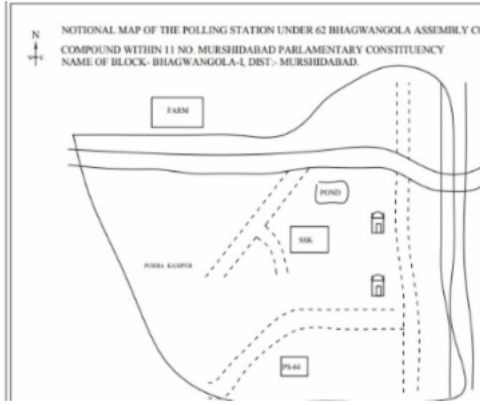

Nazri Naksha