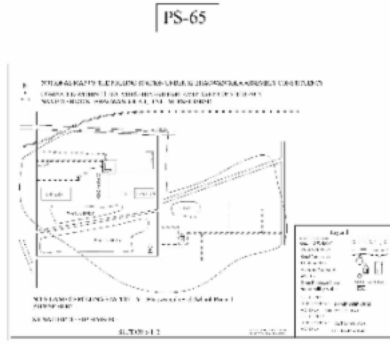

Nazri Naksha