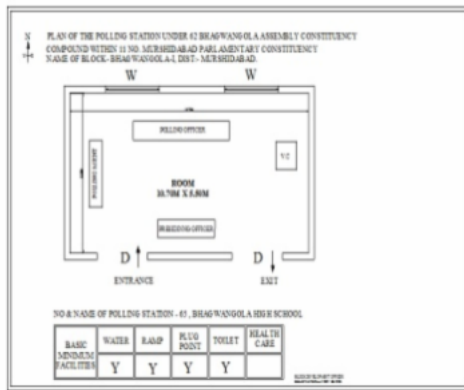

নির্বাচক নিবন্ধন আধিকারিকের স্বাক্ষর

Nazri Naksha

Google Map View

Polling Station Building Front View

Polling Station Front View

Cad View

Key MAP View

1 নাম : জয়দেব দাস পিতার নাম : রামপদ দাস বাড়ির নং : n0052 বয়স : 64 লিঙ্গ : পুরুষ	KSM2614352 ফটো উপলব্ধ	2 নাম : উজ্জল দাস পিতার নাম : জয়দেব দাস বাড়ির নং : n0052 বয়স : 29 লিঙ্গ : পুরুষ	SQP1583657 ফটো উপলব্ধ	3 নাম : দুলাল চন্দ্র পাল পিতার নাম : বীরেন চন্দ্র পাল বাড়ির নং : n0053 বয়স : 35 লিঙ্গ : পুরুষ	SQP0922187 ফটো উপলব্ধ
4 নাম : সুবোধ চন্দ্র মন্ডল পিতার নাম : সুরেন্দ্র নাথ মন্ডল বাড়ির নং : এন0137 বয়স : 67 লিঙ্গ : পুরুষ	HVH2462265 ফটো উপলব্ধ	5 নাম : রেকসোনা খাতুন পিতার নাম : মুসলেম সেখ বাড়ির নং : n0122 বয়স : 30 লিঙ্গ : মহিলা	SQP1583582 ফটো উপলব্ধ	6 নাম : মুনজেলা বিবি স্বামীর নাম : পিয়ারুল হক বাড়ির নং : n0087 বয়স : 42 লিঙ্গ : মহিলা	KSM2680700 ফটো উপলব্ধ
7 নাম : টুনু ঘোষ স্বামীর নাম : অনিল ঘোষ বাড়ির নং : n0064 বয়স : 55 লিঙ্গ : মহিলা	KSM2614337 ফটো উপলব্ধ	8 নাম : উপাসী মন্ডল স্বামীর নাম : ভবানী মন্ডল বাড়ির নং : n0129 বয়স : 62 লিঙ্গ : মহিলা	KSM2739845 ফটো উপলব্ধ	9 নাম : মতিবুল আলি পিতার নাম : কাশিম আলি বাড়ির নং : n0049 বয়স : 62 লিঙ্গ : পুরুষ	WB/09/056/114004 ফটো উপলব্ধ
10 নাম : মীরা বিবি স্বামীর নাম : তাজরুল সেখ বাড়ির নং : n0049 বয়স : 39 লিঙ্গ : মহিলা	SQP1324557 ফটো উপলব্ধ	11 নাম : তাজরুল সেখ পিতার নাম : আমজাদ আলি বাড়ির নং : n0049 বয়স : 40 লিঙ্গ : পুরুষ	KSM2490563 ফটো উপলব্ধ	12 নাম : আঙ্গুরা বিবি স্বামীর নাম : আমজাদ আলি বাড়ির নং : n0049 বয়স : 76 লিঙ্গ : মহিলা	WB/09/056/114002 ফটো উপলব্ধ
13 নাম : পিয়ারুল হক পিতার নাম : আব্দুল রাজ্জাক বাড়ির নং : n0087 বয়স : 51 লিঙ্গ : পুরুষ	KSM2614428 ফটো উপলব্ধ	14 নাম : রুপা দাস স্বামীর নাম : জয়দেব দাস বাড়ির নং : n0061 বয়স : 58 লিঙ্গ : মহিলা	KSM2614360 ফটো উপলব্ধ	15 নাম : পার্বতি রায় ঘোষ স্বামীর নাম : অর্জিত ঘোষ বাড়ির নং : n0010 বয়স : 33 লিঙ্গ : মহিলা	SQP1455625 ফটো উপলব্ধ
16 নাম : অর্জিত ঘোষ পিতার নাম : সন্তোষ ঘোষ বাড়ির নং : n0010 বয়স : 46 লিঙ্গ : পুরুষ	KSM1975820 ফটো উপলব্ধ	17 নাম : সবিতা ঘোষ স্বামীর নাম : সন্তোষ ঘোষ বাড়ির নং : n0010 বয়স : 64 লিঙ্গ : মহিলা	WB/09/056/114053 ফটো উপলব্ধ	18 নাম : মাধবী ঘোষ স্বামীর নাম : বাবলু ঘোষ বাড়ির নং : n0020 বয়স : 45 লিঙ্গ : মহিলা	KSM1975796 ফটো উপলব্ধ
19 নাম : বাবলু ঘোষ পিতার নাম : কিনু ঘোষ বাড়ির নং : n0020 বয়স : 50 লিঙ্গ : পুরুষ	WB/09/056/114083 ফটো উপলব্ধ	20 নাম : অনুপ ঘোষ পিতার নাম : হরেন ঘোষ বাড়ির নং : n0020 বয়স : 33 লিঙ্গ : পুরুষ	SQP1324284 ফটো উপলব্ধ	21 নাম : মমতা ঘোষ স্বামীর নাম : হরেন ঘোষ বাড়ির নং : n0020 বয়স : 51 লিঙ্গ : মহিলা	WB/09/056/114080 ফটো উপলব্ধ
22 নাম : হরেন ঘোষ পিতার নাম : কিনু ঘোষ বাড়ির নং : n0020 বয়স : 56 লিঙ্গ : পুরুষ	WB/09/056/114079 ফটো উপলব্ধ	23 নাম : সেতারা বিবি স্বামীর নাম : নাজমুল হক বাড়ির নং : n0405 বয়স : 49 লিঙ্গ : মহিলা	KSM1153782 ফটো উপলব্ধ	24 নাম : করুনা দাস ঘোষ স্বামীর নাম : অনুপ ঘোষ বাড়ির নং : n0020 বয়স : 33 লিঙ্গ : মহিলা	SQP1738509 ফটো উপলব্ধ
25 নাম : মোঃ আবু সুফিয়ান পিতার নাম : মোঃ ইয়াসিন সরকার বাড়ির নং : n0422 বয়স : 59 লিঙ্গ : পুরুষ	KSM1476399 ফটো উপলব্ধ	26 নাম : পারভিন বিবি স্বামীর নাম : মোঃ আবু সুফিয়ান বাড়ির নং : n0418 বয়স : 50 লিঙ্গ : মহিলা	KSM1476670 ফটো উপলব্ধ	27 নাম : আজমা বেওয়া স্বামীর নাম : কুদ্দুস বাড়ির নং : n0411 বয়স : 63 লিঙ্গ : মহিলা	KSM1972835 ফটো উপলব্ধ
28 নাম : কাজল রেখা স্বামীর নাম : গোলাম মোস্তফা বাড়ির নং : n0421 বয়স : 50 লিঙ্গ : মহিলা	SQP0213892 ফটো উপলব্ধ	29 নাম : মুরসালিম মায়ের নাম : আজমা বেওয়া বাড়ির নং : n0423 বয়স : 31 লিঙ্গ : পুরুষ	SQP1322536 ফটো উপলব্ধ	30 নাম : মলেদা বিবি স্বামীর নাম : সাকিমুদ্দিন সেখ বাড়ির নং : n0379 বয়স : 73 লিঙ্গ : মহিলা	KSM1154285 ফটো উপলব্ধ