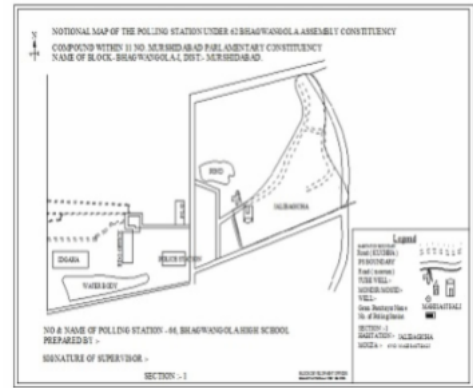

নির্বাচক নিবন্ধন আধিকারিকের স্বাক্ষর

Nazri Naksha

Google Map View

Polling Station Building Front View

Polling Station Front View

Cad View

Key MAP View

1 নাম : বাইরন আলি পিতার নাম: হারু সেখ বাড়ির নং : n0096 বয়স : 50 লিঙ্গ : পুরুষ	SQP2965291 ফটো উপলব্ধ	2 নাম : নার্নিস কবীর স্বামীর নাম: দেলওয়ার হোসেন বাড়ির নং : n0120 বয়স : 39 লিঙ্গ : মহিলা	SQP1324920 ফটো উপলব্ধ	3 নাম : দেলওয়ার হোসেন পিতার নাম: আলি মহাম্মদ বাড়ির নং : n0120 বয়স : 44 লিঙ্গ : পুরুষ	KSM2292860 ফটো উপলব্ধ
4 নাম : রাকিবুল হাসান পিতার নাম: আলি মোহাম্মদ বাড়ির নং : n0097 বয়স : 39 লিঙ্গ : পুরুষ	KSM2490969 ফটো উপলব্ধ	5 নাম : হালিমা বিবি স্বামীর নাম: আলিমহম্মদ বাড়ির নং : n0097 বয়স : 66 লিঙ্গ : মহিলা	WB/09/056/333449 ফটো উপলব্ধ	6 নাম : উম্মে কুলসুম স্বামীর নাম: সুকুরদ্দিন বাড়ির নং : n0097 বয়স : 36 লিঙ্গ : মহিলা	SQP1324912 ফটো উপলব্ধ
7 নাম : সুকুরদ্দিন পিতার নাম: আলি মহাম্মদ বাড়ির নং : n0097 বয়স : 43 লিঙ্গ : পুরুষ	KSM1423391 ফটো উপলব্ধ	8 নাম : আলি মহম্মদ পিতার নাম: আলম মন্ডল বাড়ির নং : n0097 বয়স : 72 লিঙ্গ : পুরুষ	KSM2536324 ফটো উপলব্ধ	9 নাম : মাহামুদা রহমান স্বামীর নাম: কাভুর আলি বাড়ির নং : n0096 বয়স : 37 লিঙ্গ : মহিলা	KSM2614758 ফটো উপলব্ধ
10 নাম : কাভুর আলি পিতার নাম: হারু সেখ বাড়ির নং : n0096 বয়স : 55 লিঙ্গ : পুরুষ	WB/09/056/114607 ফটো উপলব্ধ	11 নাম : মারসেদ আলি পিতার নাম: হারু সেখ বাড়ির নং : n0096 বয়স : 59 লিঙ্গ : পুরুষ	WB/09/056/114605 ফটো উপলব্ধ	12 নাম : টুলু বিবি স্বামীর নাম: নজরুল সেখ বাড়ির নং : n0079 বয়স : 62 লিঙ্গ : মহিলা	WB/09/056/114628 ফটো উপলব্ধ
13 নাম : হজরত সেখ পিতার নাম: তুজরুল সেখ বাড়ির নং : n0059 বয়স : 30 লিঙ্গ : পুরুষ	SQP1738608 ফটো উপলব্ধ	14 নাম : বার্না খাতুন পিতার নাম: তুজরুল সেখ বাড়ির নং : n0059 বয়স : 38 লিঙ্গ : মহিলা	SQP1738558 ফটো উপলব্ধ	15 নাম : নাসিমা খাতুন স্বামীর নাম: মোঃআমিনুল ইসলাম বাড়ির নং : n0041 বয়স : 33 লিঙ্গ : মহিলা	SQP1670017 ফটো উপলব্ধ
16 নাম : কামরুন্নেশা পিতার নাম: কামরুজ্জামান বাড়ির নং : n0054 বয়স : 28 লিঙ্গ : মহিলা	SQP1669969 ফটো উপলব্ধ	17 নাম : দিলরুবা বিবি স্বামীর নাম: আলিম সেখ বাড়ির নং : n0072 বয়স : 28 লিঙ্গ : মহিলা	SQP1669951 ফটো উপলব্ধ	18 নাম : শাহনাজ বেগম স্বামীর নাম: মোঃতুজামোশ হক বাড়ির নং : n0186 বয়স : 43 লিঙ্গ : মহিলা	KSM2710085 ফটো উপলব্ধ
19 নাম : দিলরুবা খাতুন স্বামীর নাম: উম্মার আলি বাড়ির নং : n0096 বয়স : 39 লিঙ্গ : মহিলা	KSM2491140 ফটো উপলব্ধ	20 নাম : আওয়াল আলি পিতার নাম: রুপবান আলি বাড়ির নং : n0055 বয়স : 31 লিঙ্গ : পুরুষ	SQP1583921 ফটো উপলব্ধ	21 নাম : কাওসার আলী পিতার নাম: রুপবান আলি বাড়ির নং : বয়স : 32 লিঙ্গ : পুরুষ	SQP1215128 ফটো উপলব্ধ
22 নাম : হায়দার আলি পিতার নাম: রুপবান সেখ বাড়ির নং : n0055 বয়স : 36 লিঙ্গ : পুরুষ	SQP0214650 ফটো উপলব্ধ	23 নাম : আবুল কালাম শ্রীজাদ পিতার নাম: রুপবান আলি বাড়ির নং : n0055 বয়স : 41 লিঙ্গ : পুরুষ	KSM2292977 ফটো উপলব্ধ	24 নাম : দিলআফরুজা বেওয়া স্বামীর নাম: রুপবান আলি বাড়ির নং : n0055 বয়স : 67 লিঙ্গ : মহিলা	WB/09/056/114473 ফটো উপলব্ধ
25 নাম : রাবিয়া বিবি স্বামীর নাম: আনারুল সেখ বাড়ির নং : n0167 বয়স : 42 লিঙ্গ : মহিলা	SQP0219246 ফটো উপলব্ধ	26 নাম : আজেনা বিবি স্বামীর নাম: নাজির হোসেন বাড়ির নং : n0175 বয়স : 64 লিঙ্গ : মহিলা	SQP2779791 ফটো উপলব্ধ	27 নাম : জাহানারা বিবি স্বামীর নাম: সরজেম সেখ বাড়ির নং : n0138 বয়স : 39 লিঙ্গ : মহিলা	KSM2615094 ফটো উপলব্ধ
28 নাম : সাজ্জাদ হোসেন পিতার নাম: মাহামুদ বাড়ির নং : n0125 বয়স : 62 লিঙ্গ : পুরুষ	KSM1469352 ফটো উপলব্ধ	29 নাম : গহেরা বিবি স্বামীর নাম: আজাদ সেখ বাড়ির নং : n0036 বয়স : 54 লিঙ্গ : মহিলা	WB/09/056/114669 ফটো উপলব্ধ	30 নাম : আজাদ সেখ পিতার নাম: রহিম বাড়ির নং : n0036 বয়স : 59 লিঙ্গ : পুরুষ	WB/09/056/114668 ফটো উপলব্ধ