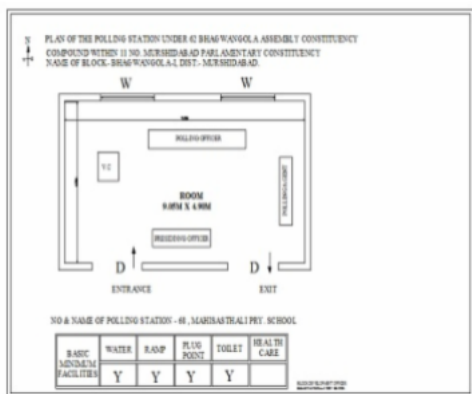

নির্বাচক নিবন্ধন আধিকারিকের স্বাক্ষর

Nazri Naksha

Google Map View

Polling Station Building Front View

Polling Station Front View

Cad View

Key MAP View

1 নাম : সরিফা বিবি স্বামীর নাম: মজিবুর সেখ বাড়ির নং : n0003 বয়স : 47 লিঙ্গ : মহিলা	SQP2230472 ফটো উপলব্ধ	2 নাম : আব্দুস সালাম পিতার নাম: সৈয়ব আলী বাড়ির নং : n0033 বয়স : 65 লিঙ্গ : পুরুষ	SQP2230274 ফটো উপলব্ধ	3 নাম : রমিজ সেখ পিতার নাম: আব্দুস সালাম বাড়ির নং : n0033 বয়স : 38 লিঙ্গ : পুরুষ	KSM2621886 ফটো উপলব্ধ
4 নাম : মজিবুর সেখ পিতার নাম: পাতান সেখ বাড়ির নং : n0003 বয়স : 55 লিঙ্গ : পুরুষ	SQP2230464 ফটো উপলব্ধ	5 নাম : মেরিনা বিবি স্বামীর নাম: সাইদুল সেখ বাড়ির নং : n0135 বয়স : 41 লিঙ্গ : মহিলা	KSM1235738 ফটো উপলব্ধ	6 নাম : সোলেমান সেখ পিতার নাম: মঞ্জুর আলি বাড়ির নং : n0002 বয়স : 33 লিঙ্গ : পুরুষ	SQP1150838 ফটো উপলব্ধ
7 নাম : মাহাফুজা খাতুন বিবি স্বামীর নাম: সোলেমান সেখ বাড়ির নং : এন0002 বয়স : 26 লিঙ্গ : মহিলা	SQP2020147 ফটো উপলব্ধ	8 নাম : আনারুল পিতার নাম: উল্লাহম্মাদ সেখ বাড়ির নং : n0053 বয়স : 57 লিঙ্গ : পুরুষ	KSM1154079 ফটো উপলব্ধ	9 নাম : রেজিনা বিবি স্বামীর নাম: ফরিজুল সেখ বাড়ির নং : n0012 বয়স : 36 লিঙ্গ : মহিলা	KSM2681369 ফটো উপলব্ধ
10 নাম : সাজিমুদ্দিন পিতার নাম: সাদেক সেখ বাড়ির নং : n0012 বয়স : 43 লিঙ্গ : পুরুষ	KSM1978048 ফটো উপলব্ধ	11 নাম : সাালেমা সুলতানা স্বামীর নাম: ইমরান আলি বাড়ির নং : এন0058 বয়স : 26 লিঙ্গ : মহিলা	SQP2683670 ফটো উপলব্ধ	12 নাম : শ্রীমন্ত সরকার পিতার নাম: দুলাল সরকার বাড়ির নং : এন0000 বয়স : 36 লিঙ্গ : পুরুষ	SQP0922492 ফটো উপলব্ধ
13 নাম : ফারহাদ হোসেন পিতার নাম: আব্দুস সালাম বাড়ির নং : n0033 বয়স : 41 লিঙ্গ : পুরুষ	KSM2295178 ফটো উপলব্ধ	14 নাম : আব্দুর রউফ পিতার নাম: আব্দুল গাফফর সরকার বাড়ির নং : n0003 বয়স : 80 লিঙ্গ : পুরুষ	WB/09/056/261205 ফটো উপলব্ধ	15 নাম : পানুয়ারা বেওয়া স্বামীর নাম: আমিনুল ইসলাম বাড়ির নং : n0136 বয়স : 68 লিঙ্গ : মহিলা	WB/09/056/117440 ফটো উপলব্ধ
16 নাম : ইমরান আলি পিতার নাম: আনারুল বাড়ির নং : n0053 বয়স : 28 লিঙ্গ : পুরুষ	SQP1670629 ফটো উপলব্ধ	17 নাম : মোঃ ইয়াজুক পিতার নাম: মোঃ আব্দুস সালাম বাড়ির নং : n0033 বয়স : 44 লিঙ্গ : পুরুষ	SQP2955946 ফটো উপলব্ধ	18 নাম : সিনা বিবি স্বামীর নাম: সারিজুল সেখ বাড়ির নং : n0012 বয়স : 35 লিঙ্গ : মহিলা	SQP0998674 ফটো উপলব্ধ
19 নাম : সারিজুল সেখ পিতার নাম: সাদেক সেখ বাড়ির নং : n0012 বয়স : 37 লিঙ্গ : পুরুষ	SQP0220665 ফটো উপলব্ধ	20 নাম : মোঃ মনজুর আলি সেখ পিতার নাম: জসিমুদ্দিন সেখ বাড়ির নং : n0002 বয়স : 70 লিঙ্গ : পুরুষ	KSM0239285 ফটো উপলব্ধ	21 নাম : শান্তি দাস স্বামীর নাম: রামপদ দাস বাড়ির নং : 283 বয়স : 80 লিঙ্গ : মহিলা	WB/09/056/096019 ফটো উপলব্ধ
22 নাম : তসলিমা বিবি স্বামীর নাম: আনারুল বাড়ির নং : n0054 বয়স : 51 লিঙ্গ : মহিলা	KSM1154707 ফটো উপলব্ধ	23 নাম : চুমকি খাতুন পিতার নাম: আব্দুর রৌফ বাড়ির নং : n0003 বয়স : 32 লিঙ্গ : মহিলা	SQP1325893 ফটো উপলব্ধ	24 নাম : বিশাখারানী সাহা স্বামীর নাম: সত্যেন সাহা বাড়ির নং : n0049 বয়স : 47 লিঙ্গ : মহিলা	KSM1491299 ফটো উপলব্ধ
25 নাম : সুফেরা বিবি স্বামীর নাম: সাজিমুদ্দিন বাড়ির নং : n0012 বয়স : 42 লিঙ্গ : মহিলা	KSM2295194 ফটো উপলব্ধ	26 নাম : ফরিজুল সেখ পিতার নাম: সাদেক আলী বাড়ির নং : n0012 বয়স : 39 লিঙ্গ : পুরুষ	KSM2491652 ফটো উপলব্ধ	27 নাম : কমলা বেওয়া স্বামীর নাম: তাহসেন আলী বাড়ির নং : n0136 বয়স : 80 লিঙ্গ : মহিলা	KSM0233270 ফটো উপলব্ধ
28 নাম : আজমিনা বিবি স্বামীর নাম: ফারহাদ হোসেন বাড়ির নং : n0033 বয়স : 35 লিঙ্গ : মহিলা	SQP0998708 ফটো উপলব্ধ	29 নাম : হাসিনা বিবি স্বামীর নাম: আব্দুস সালাম বাড়ির নং : n0033 বয়স : 61 লিঙ্গ : মহিলা	SQP2404986 ফটো উপলব্ধ	30 নাম : সাগর সেখ পিতার নাম: সাজিমুদ্দিন সেখ বাড়ির নং : এন0012 বয়স : 22 লিঙ্গ : পুরুষ	SQP2763134 ফটো উপলব্ধ