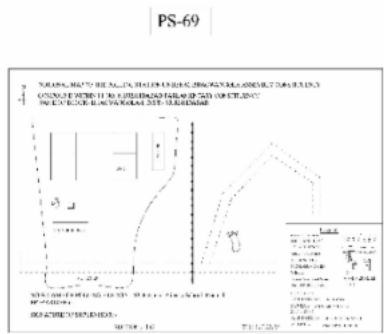

নির্বাচক নিবন্ধন আধিকারিকের স্বাক্ষর

Nazri Naksha

Google Map View

Polling Station Building Front View

Polling Station Front View

Cad View

Key MAP View

1 নাম : মাইনুল সেখ পিতার নাম : জলিল সেখ বাড়ির নং : n0095 বয়স : 66 লিঙ্গ : পুরুষ	KSM2296069 ফটো উপলব্ধ	2 নাম : তানজুরা বিবি স্বামীর নাম : ফরিদ সেখ বাড়ির নং : n0116 বয়স : 56 লিঙ্গ : মহিলা	WB/09/056/273346 ফটো উপলব্ধ	3 নাম : সাহেব আলি পিতার নাম : মাইনুল সেখ বাড়ির নং : n0095 বয়স : 30 লিঙ্গ : পুরুষ	SQP1584671 ফটো উপলব্ধ
4 নাম : নাজিরা বিবি স্বামীর নাম : আরসেদ সেখ বাড়ির নং : n0091 বয়স : 63 লিঙ্গ : মহিলা	SQP2231504 ফটো উপলব্ধ	5 নাম : টুলু বিবি স্বামীর নাম : আবুল হোসেন বাড়ির নং : n0085 বয়স : 66 লিঙ্গ : মহিলা	KSM1138205 ফটো উপলব্ধ	6 নাম : কালু সেখ পিতার নাম : আরসেদ সেখ বাড়ির নং : n0092 বয়স : 36 লিঙ্গ : পুরুষ	SQP0958926 ফটো উপলব্ধ
7 নাম : রাহেমা বিবি স্বামীর নাম : মাইনুল সেখ বাড়ির নং : n0096 বয়স : 61 লিঙ্গ : মহিলা	KSM2296077 ফটো উপলব্ধ	8 নাম : আনিকুল সেখ পিতার নাম : মাইনুল সেখ বাড়ির নং : n0095 বয়স : 32 লিঙ্গ : পুরুষ	SQP1584689 ফটো উপলব্ধ	9 নাম : মমতাজ বিবি স্বামীর নাম : রেজওয়ান সেখ বাড়ির নং : n0242 বয়স : 48 লিঙ্গ : মহিলা	SQP2864403 ফটো উপলব্ধ
10 নাম : নাসিবা বিবি স্বামীর নাম : মজিবুর রহমান বাড়ির নং : n0108 বয়স : 38 লিঙ্গ : মহিলা	SQP0227884 ফটো উপলব্ধ	11 নাম : পারুল্লা বিবি স্বামীর নাম : সান মহম্মাদ সেখ বাড়ির নং : n0103 বয়স : 75 লিঙ্গ : মহিলা	KSM2229441 ফটো উপলব্ধ	12 নাম : মেহরুল্লাহ বিবি স্বামীর নাম : বাদশা আলি বাড়ির নং : n0082 বয়স : 28 লিঙ্গ : মহিলা	SQP1326347 ফটো উপলব্ধ
13 নাম : বন্দনা মন্ডল স্বামীর নাম : সুরেশ চন্দ্র মণ্ডল বাড়ির নং : n0113 বয়স : 37 লিঙ্গ : মহিলা	KSM2705283 ফটো উপলব্ধ	14 নাম : হজরত আলি পিতার নাম : মাইনুল সেখ বাড়ির নং : n0089 বয়স : 41 লিঙ্গ : পুরুষ	KSM2296275 ফটো উপলব্ধ	15 নাম : রেজিনা বিবি স্বামীর নাম : হজরত আলি বাড়ির নং : N0099 বয়স : 37 লিঙ্গ : মহিলা	SQP2550523 ফটো উপলব্ধ
16 নাম : বানি ইসরাইল পিতার নাম : আবুল হোসেন বাড়ির নং : n0084 বয়স : 36 লিঙ্গ : পুরুষ	SQP0923037 ফটো উপলব্ধ	17 নাম : জেসমিনা খাতুন পিতার নাম : নবিরুল বাড়ির নং : এন0129 বয়স : 27 লিঙ্গ : মহিলা	SQP2763555 ফটো উপলব্ধ	18 নাম : নাসুরা বিবি স্বামীর নাম : মুহুজ্জা বাড়ির নং : n0076 বয়স : 35 লিঙ্গ : মহিলা	SQP0998963 ফটো উপলব্ধ
19 নাম : সুলেখা বিবি স্বামীর নাম : রেজওয়ান সেখ বাড়ির নং : n0087 বয়স : 38 লিঙ্গ : মহিলা	KSM2491884 ফটো উপলব্ধ	20 নাম : মিনারা বিবি স্বামীর নাম : বানি ইসরাইল বাড়ির নং : n0086 বয়স : 36 লিঙ্গ : মহিলা	SQP0999631 ফটো উপলব্ধ	21 নাম : চামেলা বিবি স্বামীর নাম : মাইনুল সেখ বাড়ির নং : n0098 বয়স : 56 লিঙ্গ : মহিলা	SQP2224970 ফটো উপলব্ধ
22 নাম : আয়েসা বিবি স্বামীর নাম : আজিজুর রহমান বাড়ির নং : 183 বয়স : 29 লিঙ্গ : মহিলা	SQP2550747 ফটো উপলব্ধ	23 নাম : কাজলা বিবি স্বামীর নাম : নইমুদ্দিন সেখ বাড়ির নং : n0105 বয়স : 54 লিঙ্গ : মহিলা	KSM1980051 ফটো উপলব্ধ	24 নাম : জামিনা বিবি স্বামীর নাম : কালু সেখ বাড়ির নং : n0093 বয়স : 36 লিঙ্গ : মহিলা	SQP0999532 ফটো উপলব্ধ
25 নাম : হীরামন বিবি স্বামীর নাম : সাইদুল হক বাড়ির নং : এন0112 বয়স : 53 লিঙ্গ : মহিলা	KSM2030120 ফটো উপলব্ধ	26 নাম : সমির মন্ডল পিতার নাম : চন্দ্রনাথ মন্ডল বাড়ির নং : n0014 বয়স : 57 লিঙ্গ : পুরুষ	SQP2225035 ফটো উপলব্ধ	27 নাম : অলকারাণী মণ্ডল স্বামীর নাম : তরণী মণ্ডল বাড়ির নং : n0050 বয়স : 54 লিঙ্গ : মহিলা	SQP2780252 ফটো উপলব্ধ
28 নাম : রকেট মন্ডল পিতার নাম : রায়চাঁদ মন্ডল বাড়ির নং : n0011 বয়স : 31 লিঙ্গ : পুরুষ	SQP1326222 ফটো উপলব্ধ	29 নাম : লাল্টু মন্ডল পিতার নাম : ফুলচাঁদ মন্ডল বাড়ির নং : n0011 বয়স : 29 লিঙ্গ : পুরুষ	SQP1584747 ফটো উপলব্ধ	30 নাম : প্রীতি মন্ডল পিতার নাম : প্রকাশ মন্ডল বাড়ির নং : এন0001 বয়স : 22 লিঙ্গ : মহিলা	SQP2763571 ফটো উপলব্ধ