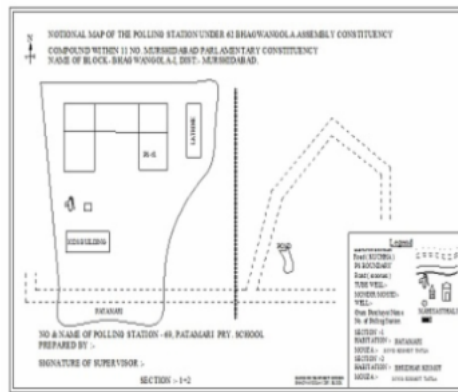

নির্বাচক নিবন্ধন আধিকারিকের স্বাক্ষর

Nazri Naksha

Google Map View

Polling Station Building Front View

Polling Station Front View

Cad View

Key MAP View

1 নাম : মাইনুল সেখ পিতার নাম : জলিল সেখ বাড়ির নং : n0095 বয়স : 66 লিঙ্গ : পুরুষ	KSM2296069 ফটো উপলব্ধ	2 নাম : তানজুরা বিবি স্বামীর নাম : ফরিদ সেখ বাড়ির নং : n0116 বয়স : 56 লিঙ্গ : মহিলা	WB/09/056/273346 ফটো উপলব্ধ	3 নাম : সাহেব আলি পিতার নাম : মাইনুল সেখ বাড়ির নং : n0095 বয়স : 30 লিঙ্গ : পুরুষ	SQP1584671 ফটো উপলব্ধ
4 নাম : নাজিরা বিবি স্বামীর নাম : আরসেদ সেখ বাড়ির নং : n0091 বয়স : 63 লিঙ্গ : মহিলা	SQP2231504 ফটো উপলব্ধ	5 নাম : টুলু বিবি স্বামীর নাম : আবুল হোসেন বাড়ির নং : n0085 বয়স : 66 লিঙ্গ : মহিলা	KSM1138205 ফটো উপলব্ধ	6 নাম : কালু সেখ পিতার নাম : আরসেদ সেখ বাড়ির নং : n0092 বয়স : 36 লিঙ্গ : পুরুষ	SQP0958926 ফটো উপলব্ধ
7 নাম : রাহেমা বিবি স্বামীর নাম : মাইনুল সেখ বাড়ির নং : n0096 বয়স : 61 লিঙ্গ : মহিলা	KSM2296077 ফটো উপলব্ধ	8 নাম : আনিকুল সেখ পিতার নাম : মাইনুল সেখ বাড়ির নং : n0095 বয়স : 32 লিঙ্গ : পুরুষ	SQP1584689 ফটো উপলব্ধ	9 নাম : মমতাজ বিবি স্বামীর নাম : রেজওয়ান সেখ বাড়ির নং : n0242 বয়স : 48 লিঙ্গ : মহিলা	SQP2864403 ফটো উপলব্ধ
10 নাম : নাসিবা বিবি স্বামীর নাম : মজিবুর রহমান বাড়ির নং : n0108 বয়স : 38 লিঙ্গ : মহিলা	SQP0227884 ফটো উপলব্ধ	11 নাম : পারুল্লা বিবি স্বামীর নাম : সান মহম্মাদ সেখ বাড়ির নং : n0103 বয়স : 75 লিঙ্গ : মহিলা	KSM2229441 ফটো উপলব্ধ	12 নাম : মেহরুল্লাহ বিবি স্বামীর নাম : বাদশা আলি বাড়ির নং : n0082 বয়স : 28 লিঙ্গ : মহিলা	SQP1326347 ফটো উপলব্ধ
13 নাম : বন্দনা মন্ডল স্বামীর নাম : সুরেশ চন্দ্র মণ্ডল বাড়ির নং : n0113 বয়স : 37 লিঙ্গ : মহিলা	KSM2705283 ফটো উপলব্ধ	14 নাম : হজরত আলি পিতার নাম : মাইনুল সেখ বাড়ির নং : n0089 বয়স : 41 লিঙ্গ : পুরুষ	KSM2296275 ফটো উপলব্ধ	15 নাম : রেজিনা বিবি স্বামীর নাম : হজরত আলি বাড়ির নং : N0099 বয়স : 37 লিঙ্গ : মহিলা	SQP2550523 ফটো উপলব্ধ
16 নাম : বানি ইসরাইল পিতার নাম : আবুল হোসেন বাড়ির নং : n0084 বয়স : 36 লিঙ্গ : পুরুষ	SQP0923037 ফটো উপলব্ধ	17 নাম : জেসমিনা খাতুন পিতার নাম : নবিরুল বাড়ির নং : এন0129 বয়স : 27 লিঙ্গ : মহিলা	SQP2763555 ফটো উপলব্ধ	18 নাম : নাসুরা বিবি স্বামীর নাম : মুহুজ্জা বাড়ির নং : n0076 বয়স : 35 লিঙ্গ : মহিলা	SQP0998963 ফটো উপলব্ধ
19 নাম : সুলেখা বিবি স্বামীর নাম : রেজওয়ান সেখ বাড়ির নং : n0087 বয়স : 38 লিঙ্গ : মহিলা	KSM2491884 ফটো উপলব্ধ	20 নাম : মিনারা বিবি স্বামীর নাম : বানি ইসরাইল বাড়ির নং : n0086 বয়স : 36 লিঙ্গ : মহিলা	SQP0999631 ফটো উপলব্ধ	21 নাম : চামেলা বিবি স্বামীর নাম : মাইনুল সেখ বাড়ির নং : n0098 বয়স : 56 লিঙ্গ : মহিলা	SQP2224970 ফটো উপলব্ধ
22 নাম : আয়েসা বিবি স্বামীর নাম : আজিজুর রহমান বাড়ির নং : 183 বয়স : 29 লিঙ্গ : মহিলা	SQP2550747 ফটো উপলব্ধ	23 নাম : কাজলা বিবি স্বামীর নাম : নইমুদ্দিন সেখ বাড়ির নং : n0105 বয়স : 54 লিঙ্গ : মহিলা	KSM1980051 ফটো উপলব্ধ	24 নাম : জামিনা বিবি স্বামীর নাম : কালু সেখ বাড়ির নং : n0093 বয়স : 36 লিঙ্গ : মহিলা	SQP0999532 ফটো উপলব্ধ
25 নাম : হীরামন বিবি স্বামীর নাম : সাইদুল হক বাড়ির নং : এন0112 বয়স : 53 লিঙ্গ : মহিলা	KSM2030120 ফটো উপলব্ধ	26 নাম : সমির মন্ডল পিতার নাম : চন্দ্রনাথ মন্ডল বাড়ির নং : n0014 বয়স : 57 লিঙ্গ : পুরুষ	SQP2225035 ফটো উপলব্ধ	27 নাম : অলকারাণী মণ্ডল স্বামীর নাম : তরণী মণ্ডল বাড়ির নং : n0050 বয়স : 54 লিঙ্গ : মহিলা	SQP2780252 ফটো উপলব্ধ
28 নাম : রকেট মন্ডল পিতার নাম : রায়চাঁদ মন্ডল বাড়ির নং : n0011 বয়স : 31 লিঙ্গ : পুরুষ	SQP1326222 ফটো উপলব্ধ	29 নাম : লাল্টু মন্ডল পিতার নাম : ফুলচাঁদ মন্ডল বাড়ির নং : n0011 বয়স : 29 লিঙ্গ : পুরুষ	SQP1584747 ফটো উপলব্ধ	30 নাম : প্রীতি মন্ডল পিতার নাম : প্রকাশ মন্ডল বাড়ির নং : এন0001 বয়স : 22 লিঙ্গ : মহিলা	SQP2763571 ফটো উপলব্ধ