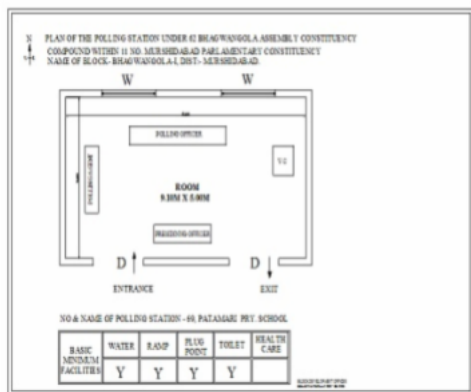

নির্বাচক নিবন্ধন আধিকারিকের স্বাক্ষর

Nazri Naksha

Google Map View

Polling Station Building Front View

Polling Station Front View

Cad View

Key MAP View

1 নাম : মাইনুল সেখ পিতার নাম : জলিল সেখ বাড়ির নং : n0095 বয়স : 66 লিঙ্গ : পুরুষ	KSM2296069 ফটো উপলব্ধ	2 নাম : তানজুরা বিবি স্বামীর নাম : ফরিদ সেখ বাড়ির নং : n0116 বয়স : 56 লিঙ্গ : মহিলা	WB/09/056/273346 ফটো উপলব্ধ	3 নাম : সাহেব আলি পিতার নাম : মাইনুল সেখ বাড়ির নং : n0095 বয়স : 30 লিঙ্গ : পুরুষ	SQP1584671 ফটো উপলব্ধ
4 নাম : নাজিরা বিবি স্বামীর নাম : আরসেদ সেখ বাড়ির নং : n0091 বয়স : 63 লিঙ্গ : মহিলা	SQP2231504 ফটো উপলব্ধ	5 নাম : টুলু বিবি স্বামীর নাম : আবুল হোসেন বাড়ির নং : n0085 বয়স : 66 লিঙ্গ : মহিলা	KSM1138205 ফটো উপলব্ধ	6 নাম : কালু সেখ পিতার নাম : আরসেদ সেখ বাড়ির নং : n0092 বয়স : 36 লিঙ্গ : পুরুষ	SQP0958926 ফটো উপলব্ধ
7 নাম : রাহেমা বিবি স্বামীর নাম : মাইনুল সেখ বাড়ির নং : n0096 বয়স : 61 লিঙ্গ : মহিলা	KSM2296077 ফটো উপলব্ধ	8 নাম : আনিকুল সেখ পিতার নাম : মাইনুল সেখ বাড়ির নং : n0095 বয়স : 32 লিঙ্গ : পুরুষ	SQP1584689 ফটো উপলব্ধ	9 নাম : মমতাজ বিবি স্বামীর নাম : রেজওয়ান সেখ বাড়ির নং : n0242 বয়স : 48 লিঙ্গ : মহিলা	SQP2864403 ফটো উপলব্ধ
10 নাম : নাসিবা বিবি স্বামীর নাম : মজিবুর রহমান বাড়ির নং : n0108 বয়স : 38 লিঙ্গ : মহিলা	SQP0227884 ফটো উপলব্ধ	11 নাম : পারুল্লা বিবি স্বামীর নাম : সান মহম্মাদ সেখ বাড়ির নং : n0103 বয়স : 75 লিঙ্গ : মহিলা	KSM2229441 ফটো উপলব্ধ	12 নাম : মেহরুল্লাহ বিবি স্বামীর নাম : বাদশা আলি বাড়ির নং : n0082 বয়স : 28 লিঙ্গ : মহিলা	SQP1326347 ফটো উপলব্ধ
13 নাম : বন্দনা মন্ডল স্বামীর নাম : সুরেশ চন্দ্র মণ্ডল বাড়ির নং : n0113 বয়স : 37 লিঙ্গ : মহিলা	KSM2705283 ফটো উপলব্ধ	14 নাম : হজরত আলি পিতার নাম : মাইনুল সেখ বাড়ির নং : n0089 বয়স : 41 লিঙ্গ : পুরুষ	KSM2296275 ফটো উপলব্ধ	15 নাম : রেজিনা বিবি স্বামীর নাম : হজরত আলি বাড়ির নং : N0099 বয়স : 37 লিঙ্গ : মহিলা	SQP2550523 ফটো উপলব্ধ
16 নাম : বানি ইসরাইল পিতার নাম : আবুল হোসেন বাড়ির নং : n0084 বয়স : 36 লিঙ্গ : পুরুষ	SQP0923037 ফটো উপলব্ধ	17 নাম : জেসমিনা খাতুন পিতার নাম : নবিরুল বাড়ির নং : এন0129 বয়স : 27 লিঙ্গ : মহিলা	SQP2763555 ফটো উপলব্ধ	18 নাম : নাসুরা বিবি স্বামীর নাম : মুহুজ্জা বাড়ির নং : n0076 বয়স : 35 লিঙ্গ : মহিলা	SQP0998963 ফটো উপলব্ধ
19 নাম : সুলেখা বিবি স্বামীর নাম : রেজওয়ান সেখ বাড়ির নং : n0087 বয়স : 38 লিঙ্গ : মহিলা	KSM2491884 ফটো উপলব্ধ	20 নাম : মিনারা বিবি স্বামীর নাম : বানি ইসরাইল বাড়ির নং : n0086 বয়স : 36 লিঙ্গ : মহিলা	SQP0999631 ফটো উপলব্ধ	21 নাম : চামেলা বিবি স্বামীর নাম : মাইনুল সেখ বাড়ির নং : n0098 বয়স : 56 লিঙ্গ : মহিলা	SQP2224970 ফটো উপলব্ধ
22 নাম : আয়েসা বিবি স্বামীর নাম : আজিজুর রহমান বাড়ির নং : 183 বয়স : 29 লিঙ্গ : মহিলা	SQP2550747 ফটো উপলব্ধ	23 নাম : কাজলা বিবি স্বামীর নাম : নইমুদ্দিন সেখ বাড়ির নং : n0105 বয়স : 54 লিঙ্গ : মহিলা	KSM1980051 ফটো উপলব্ধ	24 নাম : জামিনা বিবি স্বামীর নাম : কালু সেখ বাড়ির নং : n0093 বয়স : 36 লিঙ্গ : মহিলা	SQP0999532 ফটো উপলব্ধ
25 নাম : হীরামন বিবি স্বামীর নাম : সাইদুল হক বাড়ির নং : এন0112 বয়স : 53 লিঙ্গ : মহিলা	KSM2030120 ফটো উপলব্ধ	26 নাম : সমির মন্ডল পিতার নাম : চন্দ্রনাথ মন্ডল বাড়ির নং : n0014 বয়স : 57 লিঙ্গ : পুরুষ	SQP2225035 ফটো উপলব্ধ	27 নাম : অলকারাণী মণ্ডল স্বামীর নাম : তরণী মণ্ডল বাড়ির নং : n0050 বয়স : 54 লিঙ্গ : মহিলা	SQP2780252 ফটো উপলব্ধ
28 নাম : রকেট মন্ডল পিতার নাম : রায়চাঁদ মন্ডল বাড়ির নং : n0011 বয়স : 31 লিঙ্গ : পুরুষ	SQP1326222 ফটো উপলব্ধ	29 নাম : লাল্টু মন্ডল পিতার নাম : ফুলচাঁদ মন্ডল বাড়ির নং : n0011 বয়স : 29 লিঙ্গ : পুরুষ	SQP1584747 ফটো উপলব্ধ	30 নাম : প্রীতি মন্ডল পিতার নাম : প্রকাশ মন্ডল বাড়ির নং : এন0001 বয়স : 22 লিঙ্গ : মহিলা	SQP2763571 ফটো উপলব্ধ