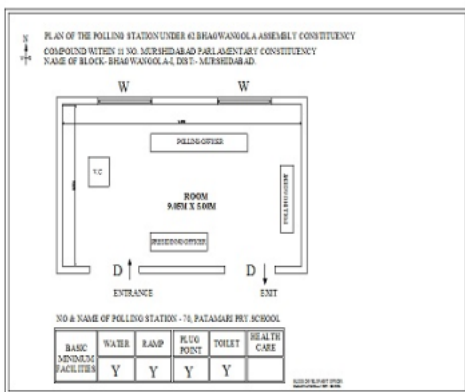

নির্বাচক নিবন্ধন আধিকারিকের স্বাক্ষর

Nazri Naksha

Google Map View

Polling Station Building Front View

Polling Station Front View

Cad View

Key MAP View

|   |                                |  |                                |  |                                |
|---|--------------------------------|--|--------------------------------|--|--------------------------------|
| 1<br>নাম : আনোরা বিবি<br>স্বামীর নাম: মুজাফর সেখ<br>বাড়ির নং : n0043<br>বয়স : 62 লিঙ্গ : মহিলা        | SQP2708790<br>ফটো উপলব্ধ       | 2<br>নাম : মনিরুল ইসলাম<br>পিতার নাম: মুজাফর সেখ<br>বাড়ির নং : n0043<br>বয়স : 50 লিঙ্গ : পুরুষ         | KSM1979467<br>ফটো উপলব্ধ       | 3<br>নাম : তারজিনা বিবি<br>স্বামীর নাম: মনিরুল ইসলাম<br>বাড়ির নং : n0043<br>বয়স : 42 লিঙ্গ : মহিলা   | KSM2296242<br>ফটো উপলব্ধ       |
| 4<br>নাম : হাসিনা বিবি<br>স্বামীর নাম: সাহাবুল সেখ<br>বাড়ির নং : n0015<br>বয়স : 28 লিঙ্গ : মহিলা      | SQP1584986<br>ফটো উপলব্ধ       | 5<br>নাম : হামিক সেখ<br>পিতার নাম: নয়জুদ্দিন সেখ<br>বাড়ির নং : n0015<br>বয়স : 57 লিঙ্গ : পুরুষ        | WB/09/056/567379<br>ফটো উপলব্ধ | 6<br>নাম : নবিয়া বিবি<br>মায়ের নাম: মমিনা বেওয়া<br>বাড়ির নং : n0014<br>বয়স : 40 লিঙ্গ : মহিলা     | SQP1000025<br>ফটো উপলব্ধ       |
| 7<br>নাম : মমিনা বিবি<br>স্বামীর নাম: মুনসেদ সেখ<br>বাড়ির নং : n0014<br>বয়স : 82 লিঙ্গ : মহিলা        | WB/09/056/120524<br>ফটো উপলব্ধ | 8<br>নাম : মোঃ ইসমাইল সেখ<br>মায়ের নাম: মাসুমা বেওয়া<br>বাড়ির নং : n0096<br>বয়স : 33 লিঙ্গ : পুরুষ   | SQP1326842<br>ফটো উপলব্ধ       | 9<br>নাম : মাসুমা বেওয়া<br>স্বামীর নাম: জিল্লুর রহমান<br>বাড়ির নং : n0096<br>বয়স : 72 লিঙ্গ : মহিলা | WB/09/056/120636<br>ফটো উপলব্ধ |
| 10<br>নাম : আয়েশা বিবি<br>স্বামীর নাম: আউব আলি<br>বাড়ির নং : n0092<br>বয়স : 45 লিঙ্গ : মহিলা         | KSM1138262<br>ফটো উপলব্ধ       | 11<br>নাম : পাপিয়া সুলতানা<br>স্বামীর নাম: মাসুদ কারিম<br>বাড়ির নং : n0141<br>বয়স : 33 লিঙ্গ : মহিলা  | SQP1215953<br>ফটো উপলব্ধ       | 12<br>নাম : মিনারা বেওয়া<br>স্বামীর নাম: লুতফর রহমান<br>বাড়ির নং : n0141<br>বয়স : 64 লিঙ্গ : মহিলা  | WB/09/056/120540<br>ফটো উপলব্ধ |
| 13<br>নাম : মর্জিনা বিবি<br>স্বামীর নাম: জিন্নাতুল হক<br>বাড়ির নং : n0146<br>বয়স : 32 লিঙ্গ : মহিলা   | SQP1457712<br>ফটো উপলব্ধ       | 14<br>নাম : জিয়াউল হক<br>মায়ের নাম: গোলামুর বিবি<br>বাড়ির নং : n0146<br>বয়স : 33 লিঙ্গ : পুরুষ       | SQP1584895<br>ফটো উপলব্ধ       | 15<br>নাম : সারজিনা বিবি<br>মায়ের নাম: মলোদা বিবি<br>বাড়ির নং : n0146<br>বয়স : 30 লিঙ্গ : মহিলা     | SQP1457704<br>ফটো উপলব্ধ       |
| 16<br>নাম : মলোদা বিবি<br>স্বামীর নাম: আব্দুল খালেক<br>বাড়ির নং : n0146<br>বয়স : 67 লিঙ্গ : মহিলা     | WB/09/056/120489<br>ফটো উপলব্ধ | 17<br>নাম : আজেনুর বিবি<br>স্বামীর নাম: আজাদ আলি<br>বাড়ির নং : n0112<br>বয়স : 54 লিঙ্গ : মহিলা         | WB/09/056/120787<br>ফটো উপলব্ধ | 18<br>নাম : আজাদ আলী<br>পিতার নাম: আইজুদ্দিন<br>বাড়ির নং : n0112<br>বয়স : 60 লিঙ্গ : পুরুষ           | KSM0245514<br>ফটো উপলব্ধ       |
| 19<br>নাম : নাসিবা বিবি<br>স্বামীর নাম: তাসিরুল সেখ<br>বাড়ির নং : n0215<br>বয়স : 42 লিঙ্গ : মহিলা     | KSM2016137<br>ফটো উপলব্ধ       | 20<br>নাম : যশোদা বিবি<br>স্বামীর নাম: কাদির শা<br>বাড়ির নং : n0210<br>বয়স : 82 লিঙ্গ : মহিলা          | SQP0923334<br>ফটো উপলব্ধ       | 21<br>নাম : মানজুরা বিবি<br>স্বামীর নাম: দেলু সেখ<br>বাড়ির নং : n0195<br>বয়স : 62 লিঙ্গ : মহিলা      | KSM1199405<br>ফটো উপলব্ধ       |
| 22<br>নাম : বাবলু আলি<br>পিতার নাম: কাওসার আলি<br>বাড়ির নং : n0191<br>বয়স : 61 লিঙ্গ : পুরুষ          | KSM1156777<br>ফটো উপলব্ধ       | 23<br>নাম : কাওসার আলি<br>পিতার নাম: উমেদালী আলি<br>বাড়ির নং : n0187<br>বয়স : 84 লিঙ্গ : পুরুষ         | KSM1158047<br>ফটো উপলব্ধ       | 24<br>নাম : দেলসাদ সেখ<br>পিতার নাম: হামেজুদ্দিন সেখ<br>বাড়ির নং : n0183<br>বয়স : 52 লিঙ্গ : পুরুষ   | WB/09/056/210093<br>ফটো উপলব্ধ |
| 25<br>নাম : তানসুরা বিবি<br>স্বামীর নাম: দেলসাদ সেখ<br>বাড়ির নং : n0182<br>বয়স : 39 লিঙ্গ : মহিলা     | SQP0228163<br>ফটো উপলব্ধ       | 26<br>নাম : শুকুরুদ্দিন<br>পিতার নাম: কাজিমুদ্দিন<br>বাড়ির নং : n0246<br>বয়স : 36 লিঙ্গ : পুরুষ        | HVH2734283<br>ফটো উপলব্ধ       | 27<br>নাম : মুতালেব সেখ<br>পিতার নাম: মহাম্মদ সেখ<br>বাড়ির নং : n0164<br>বয়স : 42 লিঙ্গ : পুরুষ      | KSM2622058<br>ফটো উপলব্ধ       |
| 28<br>নাম : খাদিজা বেগম<br>স্বামীর নাম: মোঃ সাহাবুদ্দিন<br>বাড়ির নং : n0246<br>বয়স : 36 লিঙ্গ : মহিলা | SQP1457522<br>ফটো উপলব্ধ       | 29<br>নাম : মোঃ সাহাবুদ্দিন<br>পিতার নাম: মোঃ সরিফুদ্দিন<br>বাড়ির নং : n0246<br>বয়স : 43 লিঙ্গ : পুরুষ | KSM1979210<br>ফটো উপলব্ধ       | 30<br>নাম : তারিকুল ইসলাম<br>পিতার নাম: কয়েস সেখ<br>বাড়ির নং : n0164<br>বয়স : 28 লিঙ্গ : পুরুষ      | SQP1671387<br>ফটো উপলব্ধ       |