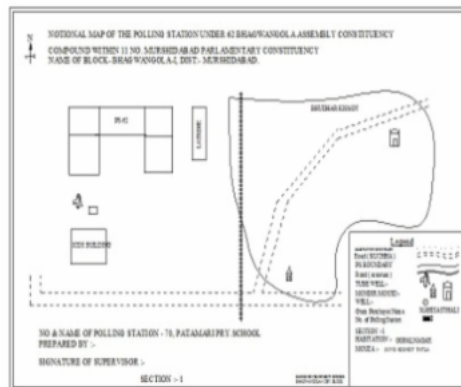

নির্বাচক নিবন্ধন আধিকারিকের স্বাক্ষর

Nazri Naksha

Google Map View

Polling Station Building Front View

Polling Station Front View

Cad View

Key MAP View

|   |                                |  |                                |  |                                |
|---|--------------------------------|--|--------------------------------|--|--------------------------------|
| 1<br>নাম : আনোরা বিবি<br>স্বামীর নাম: মুজাফর সেখ<br>বাড়ির নং : n0043<br>বয়স : 62 লিঙ্গ : মহিলা        | SQP2708790<br>ফটো উপলব্ধ       | 2<br>নাম : মনিরুল ইসলাম<br>পিতার নাম: মুজাফর সেখ<br>বাড়ির নং : n0043<br>বয়স : 50 লিঙ্গ : পুরুষ         | KSM1979467<br>ফটো উপলব্ধ       | 3<br>নাম : তারজিনা বিবি<br>স্বামীর নাম: মনিরুল ইসলাম<br>বাড়ির নং : n0043<br>বয়স : 42 লিঙ্গ : মহিলা   | KSM2296242<br>ফটো উপলব্ধ       |
| 4<br>নাম : হাসিনা বিবি<br>স্বামীর নাম: সাহাবুল সেখ<br>বাড়ির নং : n0015<br>বয়স : 28 লিঙ্গ : মহিলা      | SQP1584986<br>ফটো উপলব্ধ       | 5<br>নাম : হামিক সেখ<br>পিতার নাম: নয়জুদ্দিন সেখ<br>বাড়ির নং : n0015<br>বয়স : 57 লিঙ্গ : পুরুষ        | WB/09/056/567379<br>ফটো উপলব্ধ | 6<br>নাম : নবিয়া বিবি<br>মায়ের নাম: মমিনা বেওয়া<br>বাড়ির নং : n0014<br>বয়স : 40 লিঙ্গ : মহিলা     | SQP1000025<br>ফটো উপলব্ধ       |
| 7<br>নাম : মমিনা বিবি<br>স্বামীর নাম: মুনসেদ সেখ<br>বাড়ির নং : n0014<br>বয়স : 82 লিঙ্গ : মহিলা        | WB/09/056/120524<br>ফটো উপলব্ধ | 8<br>নাম : মোঃ ইসমাইল সেখ<br>মায়ের নাম: মাসুমা বেওয়া<br>বাড়ির নং : n0096<br>বয়স : 33 লিঙ্গ : পুরুষ   | SQP1326842<br>ফটো উপলব্ধ       | 9<br>নাম : মাসুমা বেওয়া<br>স্বামীর নাম: জিল্লুর রহমান<br>বাড়ির নং : n0096<br>বয়স : 72 লিঙ্গ : মহিলা | WB/09/056/120636<br>ফটো উপলব্ধ |
| 10<br>নাম : আয়েশা বিবি<br>স্বামীর নাম: আউব আলি<br>বাড়ির নং : n0092<br>বয়স : 45 লিঙ্গ : মহিলা         | KSM1138262<br>ফটো উপলব্ধ       | 11<br>নাম : পাপিয়া সুলতানা<br>স্বামীর নাম: মাসুদ কারিম<br>বাড়ির নং : n0141<br>বয়স : 33 লিঙ্গ : মহিলা  | SQP1215953<br>ফটো উপলব্ধ       | 12<br>নাম : মিনারা বেওয়া<br>স্বামীর নাম: লুতফর রহমান<br>বাড়ির নং : n0141<br>বয়স : 64 লিঙ্গ : মহিলা  | WB/09/056/120540<br>ফটো উপলব্ধ |
| 13<br>নাম : মর্জিনা বিবি<br>স্বামীর নাম: জিন্নাতুল হক<br>বাড়ির নং : n0146<br>বয়স : 32 লিঙ্গ : মহিলা   | SQP1457712<br>ফটো উপলব্ধ       | 14<br>নাম : জিয়াউল হক<br>মায়ের নাম: গোলামুর বিবি<br>বাড়ির নং : n0146<br>বয়স : 33 লিঙ্গ : পুরুষ       | SQP1584895<br>ফটো উপলব্ধ       | 15<br>নাম : সারজিনা বিবি<br>মায়ের নাম: মলোদা বিবি<br>বাড়ির নং : n0146<br>বয়স : 30 লিঙ্গ : মহিলা     | SQP1457704<br>ফটো উপলব্ধ       |
| 16<br>নাম : মলোদা বিবি<br>স্বামীর নাম: আব্দুল খালেক<br>বাড়ির নং : n0146<br>বয়স : 67 লিঙ্গ : মহিলা     | WB/09/056/120489<br>ফটো উপলব্ধ | 17<br>নাম : আজেনুর বিবি<br>স্বামীর নাম: আজাদ আলি<br>বাড়ির নং : n0112<br>বয়স : 54 লিঙ্গ : মহিলা         | WB/09/056/120787<br>ফটো উপলব্ধ | 18<br>নাম : আজাদ আলী<br>পিতার নাম: আইজুদ্দিন<br>বাড়ির নং : n0112<br>বয়স : 60 লিঙ্গ : পুরুষ           | KSM0245514<br>ফটো উপলব্ধ       |
| 19<br>নাম : নাসিবা বিবি<br>স্বামীর নাম: তাসিরুল সেখ<br>বাড়ির নং : n0215<br>বয়স : 42 লিঙ্গ : মহিলা     | KSM2016137<br>ফটো উপলব্ধ       | 20<br>নাম : যশোদা বিবি<br>স্বামীর নাম: কাদির শা<br>বাড়ির নং : n0210<br>বয়স : 82 লিঙ্গ : মহিলা          | SQP0923334<br>ফটো উপলব্ধ       | 21<br>নাম : মানজুরা বিবি<br>স্বামীর নাম: দেলু সেখ<br>বাড়ির নং : n0195<br>বয়স : 62 লিঙ্গ : মহিলা      | KSM1199405<br>ফটো উপলব্ধ       |
| 22<br>নাম : বাবলু আলি<br>পিতার নাম: কাওসার আলি<br>বাড়ির নং : n0191<br>বয়স : 61 লিঙ্গ : পুরুষ          | KSM1156777<br>ফটো উপলব্ধ       | 23<br>নাম : কাওসার আলি<br>পিতার নাম: উমেদালী আলি<br>বাড়ির নং : n0187<br>বয়স : 84 লিঙ্গ : পুরুষ         | KSM1158047<br>ফটো উপলব্ধ       | 24<br>নাম : দেলসাদ সেখ<br>পিতার নাম: হামেজুদ্দিন সেখ<br>বাড়ির নং : n0183<br>বয়স : 52 লিঙ্গ : পুরুষ   | WB/09/056/210093<br>ফটো উপলব্ধ |
| 25<br>নাম : তানসুরা বিবি<br>স্বামীর নাম: দেলসাদ সেখ<br>বাড়ির নং : n0182<br>বয়স : 39 লিঙ্গ : মহিলা     | SQP0228163<br>ফটো উপলব্ধ       | 26<br>নাম : শুকুরুদ্দিন<br>পিতার নাম: কাজিমুদ্দিন<br>বাড়ির নং : n0246<br>বয়স : 36 লিঙ্গ : পুরুষ        | HVH2734283<br>ফটো উপলব্ধ       | 27<br>নাম : মুতালেব সেখ<br>পিতার নাম: মহাম্মদ সেখ<br>বাড়ির নং : n0164<br>বয়স : 42 লিঙ্গ : পুরুষ      | KSM2622058<br>ফটো উপলব্ধ       |
| 28<br>নাম : খাদিজা বেগম<br>স্বামীর নাম: মোঃ সাহাবুদ্দিন<br>বাড়ির নং : n0246<br>বয়স : 36 লিঙ্গ : মহিলা | SQP1457522<br>ফটো উপলব্ধ       | 29<br>নাম : মোঃ সাহাবুদ্দিন<br>পিতার নাম: মোঃ সরিফুদ্দিন<br>বাড়ির নং : n0246<br>বয়স : 43 লিঙ্গ : পুরুষ | KSM1979210<br>ফটো উপলব্ধ       | 30<br>নাম : তারিকুল ইসলাম<br>পিতার নাম: কয়েস সেখ<br>বাড়ির নং : n0164<br>বয়স : 28 লিঙ্গ : পুরুষ      | SQP1671387<br>ফটো উপলব্ধ       |