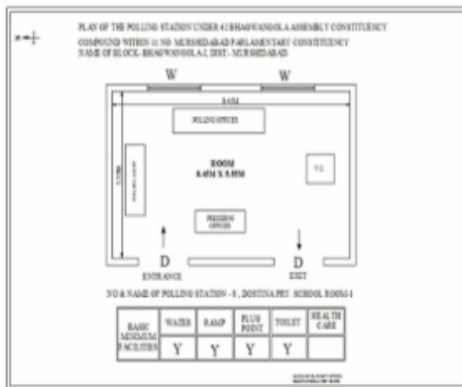

নির্বাচক নিবন্ধন আধিকারিকের স্বাক্ষর

Nazri Naksha

Google Map View

Polling Station Building Front View

Polling Station Front View

Cad View

Key MAP View

1	SQP1650894	নাম : গুলজার হোসেন পিতার নাম: আব্দুল ওহাব বাড়ির নং : n0067 বয়স : 28 লিঙ্গ : পুরুষ	ফটো উপলব্ধ	2	SQP1650860	নাম : আনজুরা খাতুন স্বামীর নাম: জয়নাল আবেদিন বাড়ির নং : n0079 বয়স : 31 লিঙ্গ : মহিলা	ফটো উপলব্ধ	3	KSM2479343	নাম : আজেনুর খাতুন পিতার নাম: আলোপ সেখ বাড়ির নং : n0070 বয়স : 39 লিঙ্গ : মহিলা	ফটো উপলব্ধ
4	WB/09/056/012237	নাম : মাজারুল সেখ পিতার নাম: আলোপ সেখ বাড়ির নং : n0070 বয়স : 50 লিঙ্গ : পুরুষ	ফটো উপলব্ধ	5	WB/09/056/012235	নাম : মাসুরা বিবি স্বামীর নাম: আলোপ সেখ বাড়ির নং : n0070 বয়স : 77 লিঙ্গ : মহিলা	ফটো উপলব্ধ	6	SQP1300128	নাম : তানজুরা বিবি স্বামীর নাম: খুশির মহম্মদ বাড়ির নং : n0060 বয়স : 41 লিঙ্গ : মহিলা	ফটো উপলব্ধ
7	SQP2176329	নাম : খুশির মহম্মদ পিতার নাম: দেল মহম্মদ বাড়ির নং : n0060 বয়স : 52 লিঙ্গ : পুরুষ	ফটো উপলব্ধ	8	WB/09/056/012134	নাম : সুফেরা বিবি স্বামীর নাম: কেরামত সেখ বাড়ির নং : n0057 বয়স : 87 লিঙ্গ : মহিলা	ফটো উপলব্ধ	9	SQP2708402	নাম : এসরাফিল সেখ পিতার নাম: উত্তর সেখ বাড়ির নং : n0076 বয়স : 76 লিঙ্গ : পুরুষ	ফটো উপলব্ধ
10	WB/09/056/012252	নাম : আসাদুল হক পিতার নাম: খোরসেদ সেখ বাড়ির নং : n0088 বয়স : 57 লিঙ্গ : পুরুষ	ফটো উপলব্ধ	11	SQP2706760	নাম : রুমেলি খাতুন পিতার নাম: খোরসেদ আলী বাড়ির নং : n0088 বয়স : 63 লিঙ্গ : মহিলা	ফটো উপলব্ধ	12	KSM2664126	নাম : সাব্বিয়ার রহমান পিতার নাম: মফিজুদ্দিন সেখ বাড়ির নং : n0040 বয়স : 36 লিঙ্গ : পুরুষ	ফটো উপলব্ধ
13	SQP0914804	নাম : খাদিজা বিবি স্বামীর নাম: আব্দুল মালেক সেখ বাড়ির নং : n0018 বয়স : 36 লিঙ্গ : মহিলা	ফটো উপলব্ধ	14	SQP0963371	নাম : মাজকুরা বিবি স্বামীর নাম: অশীশ কামেম বাড়ির নং : n0018 বয়স : 35 লিঙ্গ : মহিলা	ফটো উপলব্ধ	15	SQP0963363	নাম : আবুল কাশেম পিতার নাম: মহম্মদ আলী বাড়ির নং : n0018 বয়স : 37 লিঙ্গ : পুরুষ	ফটো উপলব্ধ
16	WB/09/056/012062	নাম : তাহেরা বিবি স্বামীর নাম: আব্দুল আলিম মন্ডল বাড়ির নং : n0018 বয়স : 72 লিঙ্গ : মহিলা	ফটো উপলব্ধ	17	SQP1198787	নাম : আবু রাইহান পিতার নাম: মতিউর রহমান বাড়ির নং : n0017 বয়স : 33 লিঙ্গ : পুরুষ	ফটো উপলব্ধ	18	WB/09/056/012060	নাম : আসেদা বিবি স্বামীর নাম: মতিউর রহমান বাড়ির নং : n0017 বয়স : 53 লিঙ্গ : মহিলা	ফটো উপলব্ধ
19	SQP1300334	নাম : মিরাত খাতুন স্বামীর নাম: আব্দুল হক বাড়ির নং : n0014 বয়স : 32 লিঙ্গ : মহিলা	ফটো উপলব্ধ	20	KSM2600872	নাম : অবাইদুল হক পিতার নাম: সামসুল হোদা বাড়ির নং : n0014 বয়স : 38 লিঙ্গ : পুরুষ	ফটো উপলব্ধ	21	SQP1198738	নাম : মোমিন সেখ পিতার নাম: সামসুল হোদা বাড়ির নং : n0014 বয়স : 33 লিঙ্গ : পুরুষ	ফটো উপলব্ধ
22	SQP1137264	নাম : সাইমুদ্দিন সেখ পিতার নাম: সামসুল হোদা বাড়ির নং : n0014 বয়স : 35 লিঙ্গ : পুরুষ	ফটো উপলব্ধ	23	WB/09/056/012022	নাম : গোলবানু বিবি স্বামীর নাম: সামসুল হোদা বাড়ির নং : n0014 বয়স : 62 লিঙ্গ : মহিলা	ফটো উপলব্ধ	24	WB/09/056/012021	নাম : সামসুল হোদা পিতার নাম: সেলেমান সেখ বাড়ির নং : n0014 বয়স : 70 লিঙ্গ : পুরুষ	ফটো উপলব্ধ
25	WB/09/056/012182	নাম : জমজমা বিবি স্বামীর নাম: লাল মহম্মদ বাড়ির নং : n0011 বয়স : 62 লিঙ্গ : মহিলা	ফটো উপলব্ধ	26	WB/09/056/012158	নাম : কোহিনুর বিবি স্বামীর নাম: মফিজুদ্দিন সেখ বাড়ির নং : n0040 বয়স : 77 লিঙ্গ : মহিলা	ফটো উপলব্ধ	27	SQP1300292	নাম : রুবেল হোসেন পিতার নাম: মোজিবুর রহমান বাড়ির নং : n0026 বয়স : 31 লিঙ্গ : পুরুষ	ফটো উপলব্ধ
28	WB/09/056/012127	নাম : মাজিবুর রহমান পিতার নাম: হাজী নকিবুদ্দিন সরকার বাড়ির নং : n0026 বয়স : 58 লিঙ্গ : পুরুষ	ফটো উপলব্ধ	29	SQP2896611	নাম : খাইরুন্নেসা বিবি স্বামীর নাম: আদিল মহম্মদ বাড়ির নং : n0059 বয়স : 55 লিঙ্গ : মহিলা	ফটো উপলব্ধ	30	SQP0963280	নাম : মোঃ কাফিউল্লাহ পিতার নাম: আদিল মহম্মদ বাড়ির নং : n0059 বয়স : 34 লিঙ্গ : পুরুষ	ফটো উপলব্ধ