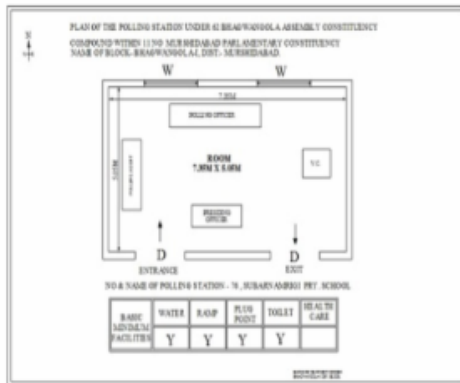

নির্বাচক নিবন্ধন আধিকারিকের স্বাক্ষর

Nazri Naksha

Google Map View

Polling Station Building Front View

Polling Station Front View

Cad View

Key MAP View

1	SQP1003094	নাম : সালেহিন সেখ পিতার নাম: আবুল খায়ের বাড়ির নং : n0013 বয়স : 36 লিঙ্গ : পুরুষ	ফটো উপলব্ধ	2	WB/09/056/132001	নাম : আবুল খায়ের পিতার নাম: ইয়াসীন সেখ বাড়ির নং : n0013 বয়স : 56 লিঙ্গ : পুরুষ	ফটো উপলব্ধ	3	SQP1460708	নাম : জেসমিনা বিবি স্বামীর নাম: আব্দুল্লাহ সেখ বাড়ির নং : n0082 বয়স : 32 লিঙ্গ : মহিলা	ফটো উপলব্ধ
4	KSM2638070	নাম : আব্দুল্লাহ সেখ পিতার নাম: সাহিদ সেখ বাড়ির নং : n0092 বয়স : 46 লিঙ্গ : পুরুষ	ফটো উপলব্ধ	5	SQP1246487	নাম : মোঃ হাফিজুর রহমান পিতার নাম: মোঃ সাহিদ সেখ বাড়ির নং : n0090 বয়স : 32 লিঙ্গ : পুরুষ	ফটো উপলব্ধ	6	SQP1460674	নাম : লালমুন বিবি স্বামীর নাম: হাফিজুদ্দিন সেখ বাড়ির নং : n0080 বয়স : 31 লিঙ্গ : মহিলা	ফটো উপলব্ধ
7	SQP1460757	নাম : মর্জিনা বিবি বিবি স্বামীর নাম: তাজরুল ইসলাম বাড়ির নং : n0074 বয়স : 39 লিঙ্গ : মহিলা	ফটো উপলব্ধ	8	KSM2709582	নাম : তাজরুল ইসলাম পিতার নাম: আসাদুল হক বাড়ির নং : n0074 বয়স : 42 লিঙ্গ : পুরুষ	ফটো উপলব্ধ	9	SQP1003078	নাম : আসলাহা বিবি স্বামীর নাম: মাজরুল ইসলাম বাড়ির নং : n0059 বয়স : 38 লিঙ্গ : মহিলা	ফটো উপলব্ধ
10	KSM2300895	নাম : মাজরুল ইসলাম পিতার নাম: সাইফুল বাড়ির নং : n0059 বয়স : 39 লিঙ্গ : পুরুষ	ফটো উপলব্ধ	11	SQP1460781	নাম : নুরেসা বিবি স্বামীর নাম: আনিকুল সেখ বাড়ির নং : n0059 বয়স : 34 লিঙ্গ : মহিলা	ফটো উপলব্ধ	12	SQP1152537	নাম : আনিকুল সেখ পিতার নাম: সাইফুল ইসলাম বাড়ির নং : n0059 বয়স : 34 লিঙ্গ : পুরুষ	ফটো উপলব্ধ
13	SQP1460799	নাম : সেবিনা বিবি স্বামীর নাম: নাজবুল সেখ বাড়ির নং : n0059 বয়স : 37 লিঙ্গ : মহিলা	ফটো উপলব্ধ	14	SQP1152529	নাম : নাজবুল সেখ পিতার নাম: সাইফুল ইসলাম বাড়ির নং : n0059 বয়স : 37 লিঙ্গ : পুরুষ	ফটো উপলব্ধ	15	KSM1984616	নাম : সাকিনা বিবি স্বামীর নাম: সাইফুল ইসলাম বাড়ির নং : n0059 বয়স : 54 লিঙ্গ : মহিলা	ফটো উপলব্ধ
16	KSM1984608	নাম : সাইফুল ইসলাম পিতার নাম: জিন্নারত সেখ বাড়ির নং : n0059 বয়স : 65 লিঙ্গ : পুরুষ	ফটো উপলব্ধ	17	SQP1003102	নাম : রিনা বিবি স্বামীর নাম: সাহিদ সেখ বাড়ির নং : n0040 বয়স : 35 লিঙ্গ : মহিলা	ফটো উপলব্ধ	18	SQP1003219	নাম : মোঃ লালচাঁদ সেখ পিতার নাম: জিন্নারত সেখ বাড়ির নং : n0041 বয়স : 35 লিঙ্গ : পুরুষ	ফটো উপলব্ধ
19	KSM2616811	নাম : লিয়াকত সেখ পিতার নাম: জিন্নারত সেখ বাড়ির নং : n0041 বয়স : 40 লিঙ্গ : পুরুষ	ফটো উপলব্ধ	20	WB/09/056/132053	নাম : নুজেরা বিবি স্বামীর নাম: জয়নুদ্দিন সেখ বাড়ির নং : n0041 বয়স : 72 লিঙ্গ : মহিলা	ফটো উপলব্ধ	21	SQP1460716	নাম : মোসাঃ তারুজ্জামান বিবি স্বামীর নাম: মোঃ শুরসালিম মেহ বাড়ির নং : n0037 বয়স : 32 লিঙ্গ : মহিলা	ফটো উপলব্ধ
22	SQP1003045	নাম : মুরসালিম সেখ পিতার নাম: সাজাহান সেখ বাড়ির নং : n0037 বয়স : 35 লিঙ্গ : পুরুষ	ফটো উপলব্ধ	23	KSM2683886	নাম : হোসনারা বিবি স্বামীর নাম: রবিউল হক বাড়ির নং : n0037 বয়স : 39 লিঙ্গ : মহিলা	ফটো উপলব্ধ	24	WB/09/056/132020	নাম : রবিউল হক পিতার নাম: মুলুকজান সেখ বাড়ির নং : n0037 বয়স : 52 লিঙ্গ : পুরুষ	ফটো উপলব্ধ
25	WB/09/056/132019	নাম : পেন্দু বেওয়া স্বামীর নাম: মুলুকজান সেখ বাড়ির নং : n0037 বয়স : 72 লিঙ্গ : মহিলা	ফটো উপলব্ধ	26	SQP1460823	নাম : সার্জিনা বিবি স্বামীর নাম: বজলু সেখ বাড়ির নং : বয়স : 38 লিঙ্গ : মহিলা	ফটো উপলব্ধ	27	WB/09/056/132061	নাম : বজলু সেখ পিতার নাম: মোসলেম সেখ বাড়ির নং : n0034 বয়স : 52 লিঙ্গ : পুরুষ	ফটো উপলব্ধ
28	KSM2638062	নাম : সাহিদ সেখ পিতার নাম: কাসেমুদ্দিন মালিক বাড়ির নং : n0081 বয়স : 80 লিঙ্গ : পুরুষ	ফটো উপলব্ধ	29	SQP1586114	নাম : জাহান্নারা খাতুন পিতার নাম: সাজরুল সেখ বাড়ির নং : n0021 বয়স : 31 লিঙ্গ : মহিলা	ফটো উপলব্ধ	30	KSM2340453	নাম : তানজিলা বেওয়া মায়ের নাম: রুপজান বেওয়া বাড়ির নং : n0021 বয়স : 47 লিঙ্গ : মহিলা	ফটো উপলব্ধ