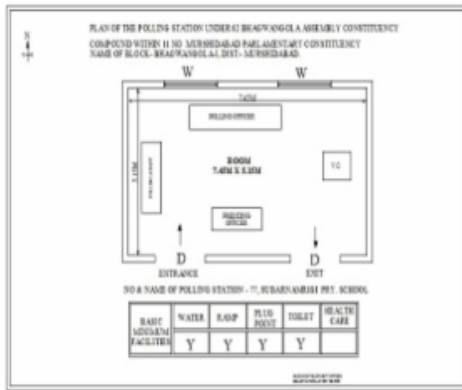

নির্বাচক নিবন্ধন আধিকারিকের স্বাক্ষর

Nazri Naksha

Google Map View

Polling Station Building Front View

Polling Station Front View

Cad View

Key MAP View

1	SQP2171809	নাম : মাজরুল ইসলাম পিতার নাম: রুহুল আমিন বাড়ির নং : n0016 বয়স : 54 লিঙ্গ : পুরুষ	ফটো উপলব্ধ	2	SQP1004068	নাম : রুনা লাইলা স্বামীর নাম: মুরশালিম সেখ বাড়ির নং : n0003 বয়স : 35 লিঙ্গ : মহিলা	ফটো উপলব্ধ	3	KSM2447084	নাম : মুরশালিম সেখ পিতার নাম: মজিবুল হক বাড়ির নং : n0003 বয়স : 44 লিঙ্গ : পুরুষ	ফটো উপলব্ধ
4	KSM1984665	নাম : আকবর আলি পিতার নাম: আসাদুল হক বাড়ির নং : n0014 বয়স : 44 লিঙ্গ : পুরুষ	ফটো উপলব্ধ	5	WB/09/056/135086	নাম : হাসানবানু বিবি স্বামীর নাম: আশাদুল হক বাড়ির নং : n0014 বয়স : 67 লিঙ্গ : মহিলা	ফটো উপলব্ধ	6	WB/09/056/135003	নাম : মলেদা বেওয়া পিতার নাম: উমার সেখ বাড়ির নং : n0010 বয়স : 60 লিঙ্গ : মহিলা	ফটো উপলব্ধ
7	WB/09/056/135025	নাম : তাজমিরা বিবি স্বামীর নাম: সালাম সেখ বাড়ির নং : n0031 বয়স : 51 লিঙ্গ : মহিলা	ফটো উপলব্ধ	8	WB/09/056/135023	নাম : ওবিদন বিবি স্বামীর নাম: কালাম সেখ বাড়ির নং : n0030 বয়স : 54 লিঙ্গ : মহিলা	ফটো উপলব্ধ	9	WB/09/056/135022	নাম : আবুল কালাম পিতার নাম: শাজ্জাদ আলি বাড়ির নং : n0030 বয়স : 57 লিঙ্গ : পুরুষ	ফটো উপলব্ধ
10	SQP1586437	নাম : মোঃ মেহেবুব আলম পিতার নাম: মোঃ মাজরুল ইসলাম বাড়ির নং : n0016 বয়স : 31 লিঙ্গ : পুরুষ	ফটো উপলব্ধ	11	SQP1461326	নাম : মিশন সেখ পিতার নাম: মাজরুল ইসলাম বাড়ির নং : n0004 বয়স : 30 লিঙ্গ : পুরুষ	ফটো উপলব্ধ	12	SQP1461284	নাম : তোহিদা খাতুন স্বামীর নাম: ওহিদুর রহমান বাড়ির নং : n0004 বয়স : 30 লিঙ্গ : মহিলা	ফটো উপলব্ধ
13	SQP1003961	নাম : ওহিদুর রহমান পিতার নাম: মাজরুল ইসলাম বাড়ির নং : n0004 বয়স : 35 লিঙ্গ : পুরুষ	ফটো উপলব্ধ	14	SQP1218700	নাম : রোকেয়া বিবি স্বামীর নাম: জহিদুল সেখ বাড়ির নং : n0004 বয়স : 37 লিঙ্গ : মহিলা	ফটো উপলব্ধ	15	SQP1152479	নাম : জহিদুল সেখ পিতার নাম: মাজরুল ইসলাম বাড়ির নং : n0004 বয়স : 40 লিঙ্গ : পুরুষ	ফটো উপলব্ধ
16	SQP2037455	নাম : খাদিজা বানু স্বামীর নাম: সামিম সেখ বাড়ির নং : এন0029 বয়স : 25 লিঙ্গ : মহিলা	ফটো উপলব্ধ	17	SQP1673771	নাম : সামিম সেখ পিতার নাম: সাদিদুল হক বাড়ির নং : n0029 বয়স : 29 লিঙ্গ : পুরুষ	ফটো উপলব্ধ	18	SQP2578904	নাম : জিন্নাতুন্নেসা স্বামীর নাম: আলিপ সেখ বাড়ির নং : N0030 বয়স : 26 লিঙ্গ : মহিলা	ফটো উপলব্ধ
19	SQP2579795	নাম : আলিপ সেখ পিতার নাম: আবুল কালাম বাড়ির নং : N0030 বয়স : 26 লিঙ্গ : পুরুষ	ফটো উপলব্ধ	20	SQP2581577	নাম : খাইরুন্নেসা স্বামীর নাম: আসগার আলী বাড়ির নং : N0083 বয়স : 25 লিঙ্গ : মহিলা	ফটো উপলব্ধ	21	SQP1673904	নাম : হাবিবুর সেখ পিতার নাম: মাজরুল ইসলাম বাড়ির নং : n0016 বয়স : 29 লিঙ্গ : পুরুষ	ফটো উপলব্ধ
22	KSM0031518	নাম : মজিবুল হক পিতার নাম: এমাম সেখ বাড়ির নং : n0001 বয়স : 70 লিঙ্গ : পুরুষ	ফটো উপলব্ধ	23	SQP1673813	নাম : সহিদুল সেখ পিতার নাম: মোঃ আব্দুল কালাম বাড়ির নং : n0030 বয়স : 29 লিঙ্গ : পুরুষ	ফটো উপলব্ধ	24	SQP2454627	নাম : রৌওসানারা বিবি স্বামীর নাম: মাজরুল ইসলাম বাড়ির নং : n0016 বয়স : 50 লিঙ্গ : মহিলা	ফটো উপলব্ধ
25	SQP1673847	নাম : নাবিরুল সেখ পিতার নাম: এমাম সেখ বাড়ির নং : n0014 বয়স : 28 লিঙ্গ : পুরুষ	ফটো উপলব্ধ	26	SQP2049229	নাম : কামরুননেশা খাতুন স্বামীর নাম: মোঃ সাব্বিয়ার রহমান বাড়ির নং : এন0004 বয়স : 25 লিঙ্গ : মহিলা	ফটো উপলব্ধ	27	SQP1673821	নাম : মিলন সেখ পিতার নাম: সালাম সেখ বাড়ির নং : n0031 বয়স : 28 লিঙ্গ : পুরুষ	ফটো উপলব্ধ
28	SQP2036788	নাম : শ্যামলী বিবি স্বামীর নাম: হালিম সেখ বাড়ির নং : এন0030 বয়স : 30 লিঙ্গ : মহিলা	ফটো উপলব্ধ	29	SQP2037281	নাম : রেহেনা বিবি স্বামীর নাম: সহিদুল সেখ বাড়ির নং : এন0030 বয়স : 26 লিঙ্গ : মহিলা	ফটো উপলব্ধ	30	SQP1191071	নাম : মিঠু সেখ স্বামীর নাম: জিন্না বেওয়া বাড়ির নং : n0043 বয়স : 38 লিঙ্গ : পুরুষ	ফটো উপলব্ধ