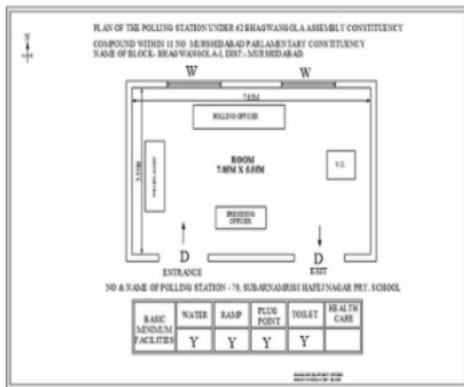

নির্বাচক নিবন্ধন আধিকারিকের স্বাক্ষর

Nazri Naksha

Google Map View

Polling Station Building Front View

Polling Station Front View

Cad View

Key MAP View

1 নাম : জেলেখা বেগম স্বামীর নাম : মুক্ত হসরত সেখ বাড়ির নং : n0022 বয়স : 62 লিঙ্গ : মহিলা ফটো উপলব্ধ	WB/09/056/141053	2 নাম : ইব্রাহিম সেখ পিতার নাম : আবু কালাম সেখ বাড়ির নং : n0018 বয়স : 31 লিঙ্গ : পুরুষ ফটো উপলব্ধ	SQP1587112	3 নাম : নূর আমিন পিতার নাম : আবু কালাম সেখ বাড়ির নং : n0018 বয়স : 35 লিঙ্গ : পুরুষ ফটো উপলব্ধ	SQP1462308
4 নাম : আবুকালাম সেখ পিতার নাম : হামেজুদ্দীন সেখ বাড়ির নং : n0018 বয়স : 60 লিঙ্গ : পুরুষ ফটো উপলব্ধ	WB/09/056/141076	5 নাম : আশিয়া বেগম স্বামীর নাম : নূর হুদা বাড়ির নং : n0018 বয়স : 82 লিঙ্গ : মহিলা ফটো উপলব্ধ	WB/09/056/141075	6 নাম : সুরমান সেখ পিতার নাম : সামুয়েল হক বাড়ির নং : 55 বয়স : 40 লিঙ্গ : পুরুষ ফটো উপলব্ধ	SQP0254276
7 নাম : সুবেদা স্বামীর নাম : সামুয়েল বাড়ির নং : n0043 বয়স : 77 লিঙ্গ : মহিলা ফটো উপলব্ধ	WB/09/056/141220	8 নাম : রহিম সেখ মায়ের নাম : কাজলা বাড়ির নং : n0014 বয়স : 37 লিঙ্গ : পুরুষ ফটো উপলব্ধ	SQP1462381	9 নাম : মাহাফুজা বিবি স্বামীর নাম : মোঃ বাহারুল ইসলাম বাড়ির নং : n0014 বয়স : 35 লিঙ্গ : মহিলা ফটো উপলব্ধ	SQP1331164
10 নাম : মোঃ বাহারুল ইসলাম পিতার নাম : আমিন নজরুল ইসলাম বাড়ির নং : n0014 বয়স : 38 লিঙ্গ : পুরুষ ফটো উপলব্ধ	KSM2685261	11 নাম : মানোবা বিবি স্বামীর নাম : এহেসান আলী বাড়ির নং : n0004 বয়স : 62 লিঙ্গ : মহিলা ফটো উপলব্ধ	WB/09/056/141010	12 নাম : কাজলা স্বামীর নাম : কামাল বাড়ির নং : n0092 বয়স : 50 লিঙ্গ : মহিলা ফটো উপলব্ধ	WB/09/056/141178
13 নাম : রহিমা বিবি স্বামীর নাম : জিন্নাত হক বাড়ির নং : n0126 বয়স : 42 লিঙ্গ : মহিলা ফটো উপলব্ধ	KSM1940063	14 নাম : আনকাবুল সেখ পিতার নাম : বেগম সেখ বাড়ির নং : 004 বয়স : 29 লিঙ্গ : পুরুষ ফটো উপলব্ধ	SQP1674936	15 নাম : ইসরাইল সেখ পিতার নাম : কাওসার সেখ বাড়ির নং : n0075 বয়স : 31 লিঙ্গ : পুরুষ ফটো উপলব্ধ	SQP1331297
16 নাম : কাওসার সেখ পিতার নাম : খুদুই সেখ বাড়ির নং : n0075 বয়স : 58 লিঙ্গ : পুরুষ ফটো উপলব্ধ	WB/09/056/141192	17 নাম : রেহেনা খাতুন স্বামীর নাম : নূরুল সেখ বাড়ির নং : এন0139 বয়স : 37 লিঙ্গ : মহিলা ফটো উপলব্ধ	SQP1017052	18 নাম : মাসাদুল সেখ মায়ের নাম : সুফেরা বাড়ির নং : n0049 বয়স : 36 লিঙ্গ : পুরুষ ফটো উপলব্ধ	SQP1006238
19 নাম : সুফেরা স্বামীর নাম : জামেদ সেখ বাড়ির নং : n0049 বয়স : 74 লিঙ্গ : মহিলা ফটো উপলব্ধ	WB/09/056/141146	20 নাম : মদিনা বিবি স্বামীর নাম : ইসরাইল সেখ বাড়ির নং : n0075 বয়স : 32 লিঙ্গ : মহিলা ফটো উপলব্ধ	SQP1462456	21 নাম : হাবিবা বিবি স্বামীর নাম : ফরমান আলি বাড়ির নং : n0029 বয়স : 42 লিঙ্গ : মহিলা ফটো উপলব্ধ	KSM2302545
22 নাম : মহঃ ফরমান আলি পিতার নাম : এস্তাজ আলি বাড়ির নং : n0029 বয়স : 44 লিঙ্গ : পুরুষ ফটো উপলব্ধ	KSM1165224	23 নাম : আবু বাক্কার পিতার নাম : বাসিল সেখ বাড়ির নং : n0277 বয়স : 41 লিঙ্গ : পুরুষ ফটো উপলব্ধ	SQP0250985	24 নাম : আদিল সেখ পিতার নাম : ময়জুদ্দিন সেখ বাড়ির নং : n0139 বয়স : 55 লিঙ্গ : পুরুষ ফটো উপলব্ধ	KSM1935063
25 নাম : দুখু সেখ পিতার নাম : সোয়াবুর সেখ বাড়ির নং : n0276 বয়স : 40 লিঙ্গ : পুরুষ ফটো উপলব্ধ	KSM2687648	26 নাম : মোঃ রুহুল আমিন সেখ পিতার নাম : জামেদ উদ্দিন সেখ বাড়ির নং : n0273 বয়স : 37 লিঙ্গ : পুরুষ ফটো উপলব্ধ	SQP0257253	27 নাম : মহঃ জলিল উদ্দিন সেখ পিতার নাম : সাইদুল সেখ বাড়ির নং : n0263 বয়স : 38 লিঙ্গ : পুরুষ ফটো উপলব্ধ	KSM2617991
28 নাম : জিন্নাত সরকার পিতার নাম : জামেদ বাড়ির নং : n0088 বয়স : 53 লিঙ্গ : পুরুষ ফটো উপলব্ধ	SQP2225084	29 নাম : জানেরা বিবি স্বামীর নাম : আমিনুল সেখ বাড়ির নং : n0015 বয়স : 47 লিঙ্গ : মহিলা ফটো উপলব্ধ	KSM1988138	30 নাম : তসলেমা বিবি স্বামীর নাম : নূরজামাল সেখ বাড়ির নং : n0041 বয়স : 80 লিঙ্গ : মহিলা ফটো উপলব্ধ	KSM1988153