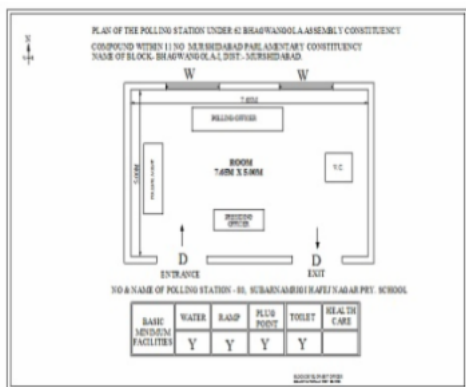

নির্বাচক নিবন্ধন আধিকারিকের স্বাক্ষর

Nazri Naksha

Google Map View

Polling Station Building Front View

Polling Station Front View

Cad View

Key MAP View

1 নাম : সোহেল সেন পিতার নাম : আনোয়ারুল সেন বাড়ির নং : n0091 বয়স : 35 লিঙ্গ : পুরুষ	SQP1331867 ফটো উপলব্ধ	2 নাম : সাকেনা বিবি স্বামীর নাম : আনোয়ারুল বাড়ির নং : n0091 বয়স : 51 লিঙ্গ : মহিলা	KSM1166370 ফটো উপলব্ধ	3 নাম : আনোয়ারুল পিতার নাম : ওয়াজেদ বাড়ির নং : n0091 বয়স : 57 লিঙ্গ : পুরুষ	KSM2303170 ফটো উপলব্ধ
4 নাম : হাসানজ্জামান পিতার নাম : সুব্রজ্জামান বাড়ির নং : n0081 বয়স : 31 লিঙ্গ : পুরুষ	SQP1332162 ফটো উপলব্ধ	5 নাম : মারুফা বিবি স্বামীর নাম : সুব্রজ্জামান বাড়ির নং : n0081 বয়স : 66 লিঙ্গ : মহিলা	WB/09/056/267416 ফটো উপলব্ধ	6 নাম : আহোমা বেওয়া স্বামীর নাম : আসিরুলদিন বাড়ির নং : n0066 বয়স : 75 লিঙ্গ : মহিলা	WB/09/056/063690 ফটো উপলব্ধ
7 নাম : মনু সেন মায়ের নাম : জাহানারা বাড়ির নং : n0043 বয়স : 38 লিঙ্গ : পুরুষ	SQP1007244 ফটো উপলব্ধ	8 নাম : আসমা খাতুন মায়ের নাম : জাহানারা বাড়ির নং : n0043 বয়স : 41 লিঙ্গ : মহিলা	SQP1006774 ফটো উপলব্ধ	9 নাম : জাহানারা স্বামীর নাম : খালেদ বাড়ির নং : n0043 বয়স : 81 লিঙ্গ : মহিলা	WB/09/056/141699 ফটো উপলব্ধ
10 নাম : রাশিদন খাতুন পিতার নাম : মোতিন শেখ বাড়ির নং : n0039 বয়স : 39 লিঙ্গ : মহিলা	KSM2617918 ফটো উপলব্ধ	11 নাম : হিলন সেন পিতার নাম : হাছিম সেন বাড়ির নং : n0096 বয়স : 35 লিঙ্গ : পুরুষ	SQP1331966 ফটো উপলব্ধ	12 নাম : শিরিফা বিবি স্বামীর নাম : জামিরুল সেন বাড়ির নং : n0245 বয়স : 41 লিঙ্গ : মহিলা	KSM2683001 ফটো উপলব্ধ
13 নাম : উর্মিলা বিবি স্বামীর নাম : জামিল সেন বাড়ির নং : n0192 বয়স : 29 লিঙ্গ : মহিলা	SQP1587542 ফটো উপলব্ধ	14 নাম : জামাল সেন পিতার নাম : করিম সেন বাড়ির নং : n0192 বয়স : 39 লিঙ্গ : পুরুষ	SQP1007467 ফটো উপলব্ধ	15 নাম : সরিকুল ইসলাম পিতার নাম : নূরুল হক সেন বাড়ির নং : n0161 বয়স : 33 লিঙ্গ : পুরুষ	SQP1332154 ফটো উপলব্ধ
16 নাম : পারভিনেশ খাতুন পিতার নাম : নূরুল হক সেন বাড়ির নং : n0161 বয়স : 42 লিঙ্গ : মহিলা	KSM2618023 ফটো উপলব্ধ	17 নাম : বুলবুলি বিবি স্বামীর নাম : সরিকুল সেন বাড়ির নং : n0049 বয়স : 50 লিঙ্গ : মহিলা	SQP2187466 ফটো উপলব্ধ	18 নাম : জাহানারা স্বামীর নাম : ওহাব বাড়ির নং : n0126 বয়স : 56 লিঙ্গ : মহিলা	WB/09/056/141397 ফটো উপলব্ধ
19 নাম : ময়না বিবি স্বামীর নাম : আকশ আলি বাড়ির নং : n0057 বয়স : 28 লিঙ্গ : মহিলা	SQP1462985 ফটো উপলব্ধ	20 নাম : সাহাবান সেন পিতার নাম : আসরাফ সেন বাড়ির নং : n0115 বয়স : 39 লিঙ্গ : পুরুষ	SQP1219963 ফটো উপলব্ধ	21 নাম : ফরমান সেন পিতার নাম : আসরাফ সেন বাড়ির নং : n0115 বয়স : 50 লিঙ্গ : পুরুষ	KSM2230316 ফটো উপলব্ধ
22 নাম : সাইদ সেন পিতার নাম : আনোয়ারুল সেন বাড়ির নং : n0091 বয়স : 31 লিঙ্গ : পুরুষ	SQP1332006 ফটো উপলব্ধ	23 নাম : সেলিনা বিবি স্বামীর নাম : রুহুল আমিন বাড়ির নং : n0154 বয়স : 54 লিঙ্গ : মহিলা	KSM1988880 ফটো উপলব্ধ	24 নাম : মেহেরুল্লাহ বিবি স্বামীর নাম : আরজিস আলি বাড়ির নং : n0176 বয়স : 39 লিঙ্গ : মহিলা	SQP1220011 ফটো উপলব্ধ
25 নাম : আব্দুল বারি পিতার নাম : নজরুল ইসলাম বাড়ির নং : n0176 বয়স : 36 লিঙ্গ : পুরুষ	KSM2685584 ফটো উপলব্ধ	26 নাম : রুমা বিবি স্বামীর নাম : আলমগীর সেন বাড়ির নং : n0176 বয়স : 32 লিঙ্গ : মহিলা	SQP1220334 ফটো উপলব্ধ	27 নাম : হোমা বিবি খাতুন স্বামীর নাম : আরজিস আলি বাড়ির নং : n0129 বয়স : 38 লিঙ্গ : মহিলা	SQP1007079 ফটো উপলব্ধ
28 নাম : তারজিনা বিবি স্বামীর নাম : কলিম ইসলাম বাড়ির নং : n0162 বয়স : 41 লিঙ্গ : মহিলা	KSM2303238 ফটো উপলব্ধ	29 নাম : পারভিনা বিবি স্বামীর নাম : নজরুল ইসলাম বাড়ির নং : n0262 বয়স : 47 লিঙ্গ : মহিলা	KSM2740249 ফটো উপলব্ধ	30 নাম : সারিফুল্লাহ বিবি স্বামীর নাম : কলিম সেন বাড়ির নং : n0249 বয়স : 42 লিঙ্গ : মহিলা	SQP0242479 ফটো উপলব্ধ