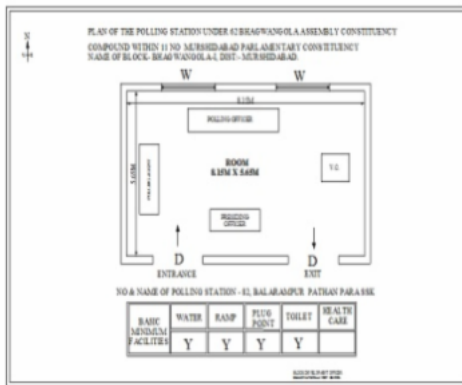

নির্বাচক নিবন্ধন আধিকারিকের স্বাক্ষর

Nazri Naksha

Google Map View

Polling Station Building Front View

Polling Station Front View

Cad View

Key MAP View

1 নাম : নজরুল সেখ পিতার নাম: খেলাফত সেখ বাড়ির নং : n0125 বয়স : 56 লিঙ্গ : পুরুষ	KSM1994318 ফটো উপলব্ধ	2 নাম : জালাল সেখ পিতার নাম: আলীমুল্লাহ সেখ বাড়ির নং : n0132 বয়স : 38 লিঙ্গ : পুরুষ	SQP0261271 ফটো উপলব্ধ	3 নাম : ফতেমা বিবি স্বামীর নাম: আনাকুল ইসলাম বাড়ির নং : n0132 বয়স : 59 লিঙ্গ : মহিলা	WB/09/056/528072 ফটো উপলব্ধ
4 নাম : আনাকুল পিতার নাম: নয়মুদ্দিন সেখ বাড়ির নং : n0132 বয়স : 66 লিঙ্গ : পুরুষ	WB/09/056/528071 ফটো উপলব্ধ	5 নাম : মুনেরা বেওয়া স্বামীর নাম: মজিবর সেখ বাড়ির নং : n0063 বয়স : 60 লিঙ্গ : মহিলা	KSM1169598 ফটো উপলব্ধ	6 নাম : জোসনা খাতুন স্বামীর নাম: উপেন্দ্র বিবি বাড়ির নং : n0102 বয়স : 35 লিঙ্গ : মহিলা	SQP1008317 ফটো উপলব্ধ
7 নাম : নুহুরা বিবি স্বামীর নাম: সানমহম্মাদ সেখ বাড়ির নং : n0094 বয়স : 52 লিঙ্গ : মহিলা	WB/09/056/144112 ফটো উপলব্ধ	8 নাম : সানমহম্মাদ সেখ পিতার নাম: সাহেদ আলি সেখ বাড়ির নং : n0094 বয়স : 57 লিঙ্গ : পুরুষ	KSM1992072 ফটো উপলব্ধ	9 নাম : রাবিয়া বিবি স্বামীর নাম: জেনারেল হক বাড়ির নং : n0093 বয়স : 52 লিঙ্গ : মহিলা	KSM1993849 ফটো উপলব্ধ
10 নাম : জেনারেল হক পিতার নাম: আলীমুদ্দিন সেখ বাড়ির নং : n0093 বয়স : 57 লিঙ্গ : পুরুষ	KSM2304830 ফটো উপলব্ধ	11 নাম : ফুলচৈহেরা বেওয়া স্বামীর নাম: আলীমুদ্দিন সেখ বাড়ির নং : n0093 বয়স : 62 লিঙ্গ : মহিলা	WB/09/056/144113 ফটো উপলব্ধ	12 নাম : পিয়লা খাতুন পিতার নাম: ফরেক সেখ বাড়ির নং : n0089 বয়স : 53 লিঙ্গ : মহিলা	WB/09/056/144097 ফটো উপলব্ধ
13 নাম : আসেনুর বিবি স্বামীর নাম: বাইতুল সেখ বাড়ির নং : n0089 বয়স : 45 লিঙ্গ : মহিলা	KSM1993757 ফটো উপলব্ধ	14 নাম : বাইতুল সেখ পিতার নাম: ফরেক সেখ বাড়ির নং : n0089 বয়স : 56 লিঙ্গ : পুরুষ	KSM1993740 ফটো উপলব্ধ	15 নাম : বেদানা বিবি স্বামীর নাম: রফিকুল সেখ বাড়ির নং : n0089 বয়স : 34 লিঙ্গ : মহিলা	SQP1220664 ফটো উপলব্ধ
16 নাম : রফিকুল সেখ পিতার নাম: ফরেক সেখ বাড়ির নং : n0089 বয়স : 41 লিঙ্গ : পুরুষ	KSM2493310 ফটো উপলব্ধ	17 নাম : রাজিয়া বিবি স্বামীর নাম: ফরেক সেখ বাড়ির নং : n0089 বয়স : 62 লিঙ্গ : মহিলা	KSM1993732 ফটো উপলব্ধ	18 নাম : গোলাব সেখ পিতার নাম: রুহুল সেখ বাড়ির নং : n0088 বয়স : 53 লিঙ্গ : পুরুষ	KSM1993633 ফটো উপলব্ধ
19 নাম : গুলু বিবি স্বামীর নাম: রুহুল সেখ বাড়ির নং : n0088 বয়স : 66 লিঙ্গ : মহিলা	KSM1993625 ফটো উপলব্ধ	20 নাম : মোসাঃ রীনা বিবি স্বামীর নাম: তাজরুল ইসলাম বাড়ির নং : n0218 বয়স : 47 লিঙ্গ : মহিলা	KSM1239037 ফটো উপলব্ধ	21 নাম : তাজরুল ইসলাম পিতার নাম: কায়েসউদ্দিন বাড়ির নং : n0217 বয়স : 56 লিঙ্গ : পুরুষ	SQP0461111 ফটো উপলব্ধ
22 নাম : সাদরুল হক পিতার নাম: আয়ুব সেখ বাড়ির নং : n0215 বয়স : 47 লিঙ্গ : পুরুষ	KSM2299071 ফটো উপলব্ধ	23 নাম : টেবলু সেখ পিতার নাম: আজিজুল সেখ বাড়ির নং : n0170 বয়স : 56 লিঙ্গ : পুরুষ	KSM0032656 ফটো উপলব্ধ	24 নাম : পারলা বিবি স্বামীর নাম: নয়মুদ্দিন সেখ বাড়ির নং : n0167 বয়স : 56 লিঙ্গ : মহিলা	KSM1995521 ফটো উপলব্ধ
25 নাম : মেহেরুল্লাহ বিবি স্বামীর নাম: নবিরুল সেখ বাড়ির নং : n0057 বয়স : 31 লিঙ্গ : মহিলা	SQP1332691 ফটো উপলব্ধ	26 নাম : নবিরুল সেখ পিতার নাম: বাবলু সেখ বাড়ির নং : n0057 বয়স : 35 লিঙ্গ : পুরুষ	SQP1008721 ফটো উপলব্ধ	27 নাম : পিওলা বিবি স্বামীর নাম: তোতারুল সেখ বাড়ির নং : n0007 বয়স : 44 লিঙ্গ : মহিলা	KSM2230555 ফটো উপলব্ধ
28 নাম : তোতারুল সেখ পিতার নাম: ফজল সেখ বাড়ির নং : n0007 বয়স : 50 লিঙ্গ : পুরুষ	KSM1992940 ফটো উপলব্ধ	29 নাম : জামাল সেখ পিতার নাম: ফজল সেখ বাড়ির নং : n0007 বয়স : 54 লিঙ্গ : পুরুষ	KSM1992924 ফটো উপলব্ধ	30 নাম : শিরিফা বিবি স্বামীর নাম: মুকুল সেখ বাড়ির নং : n0007 বয়স : 54 লিঙ্গ : মহিলা	KSM1992916 ফটো উপলব্ধ