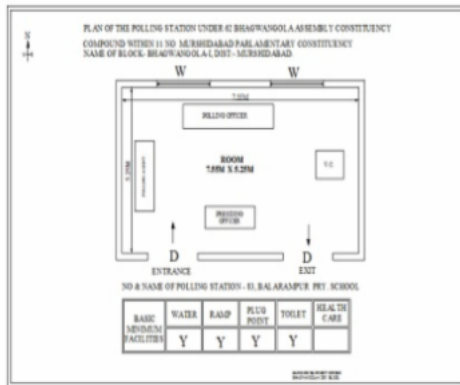

নির্বাচক নিবন্ধন আধিকারিকের স্বাক্ষর

Nazri Naksha

Google Map View

Polling Station Building Front View

Polling Station Front View

Cad View

Key MAP View

1 নাম : লালচাঁদ সেন পিতার নাম : আমজাদ সেন বাড়ির নং : n0016 বয়স : 31 লিঙ্গ : পুরুষ	SQP1739960 ফটো উপলব্ধ	2 নাম : আব্দুল আহাদ পিতার নাম : আব্দুল জলিল বাড়ির নং : n0000 বয়স : 32 লিঙ্গ : পুরুষ	SQP1588516 ফটো উপলব্ধ	3 নাম : তানজুরা বিবি স্বামীর নাম : আলাউদ্দীন সেন বাড়ির নং : n0061 বয়স : 50 লিঙ্গ : মহিলা	WB/09/056/147027 ফটো উপলব্ধ
4 নাম : মাকসুনা বিবি স্বামীর নাম : সেবল সেন বাড়ির নং : n0049 বয়স : 35 লিঙ্গ : মহিলা	SQP1008994 ফটো উপলব্ধ	5 নাম : হালেমা বেওয়া স্বামীর নাম : আরসেদ সেন বাড়ির নং : n0028 বয়স : 92 লিঙ্গ : মহিলা	WB/09/056/147133 ফটো উপলব্ধ	6 নাম : সাহেনুর বিবি স্বামীর নাম : আরফুল সেন বাড়ির নং : n0044 বয়স : 36 লিঙ্গ : মহিলা	SQP1220888 ফটো উপলব্ধ
7 নাম : আঙ্গুরা বিবি স্বামীর নাম : আনোয়ার সেন বাড়ির নং : n0044 বয়স : 70 লিঙ্গ : মহিলা	WB/09/056/147147 ফটো উপলব্ধ	8 নাম : ফরিদা বিবি স্বামীর নাম : সৈয়দ সেন বাড়ির নং : n0073 বয়স : 36 লিঙ্গ : মহিলা	SQP1008960 ফটো উপলব্ধ	9 নাম : উজ্জ্বলা বেওয়া স্বামীর নাম : বন্দী সেন বাড়ির নং : n0073 বয়স : 102 লিঙ্গ : মহিলা	WB/09/056/147169 ফটো উপলব্ধ
10 নাম : সাবানা বিবি স্বামীর নাম : হাফিজুল সেন বাড়ির নং : n0028 বয়স : 38 লিঙ্গ : মহিলা	SQP1009034 ফটো উপলব্ধ	11 নাম : রিনা বিবি স্বামীর নাম : তফিজুল সেন বাড়ির নং : n0079 বয়স : 31 লিঙ্গ : মহিলা	SQP1464106 ফটো উপলব্ধ	12 নাম : লাইলু বিবি স্বামীর নাম : সোতার সেন বাড়ির নং : n0079 বয়স : 82 লিঙ্গ : মহিলা	WB/09/056/147172 ফটো উপলব্ধ
13 নাম : রুপালি বিবি স্বামীর নাম : বাবু সেন বাড়ির নং : n0014 বয়স : 33 লিঙ্গ : মহিলা	SQP1676519 ফটো উপলব্ধ	14 নাম : জামসেদ সেন পিতার নাম : ইয়াকুব সেন বাড়ির নং : n0078 বয়স : 43 লিঙ্গ : পুরুষ	SQP0262311 ফটো উপলব্ধ	15 নাম : রহিম সেন পিতার নাম : ইয়াকুব সেন বাড়ির নং : n0078 বয়স : 36 লিঙ্গ : পুরুষ	SQP1220920 ফটো উপলব্ধ
16 নাম : রহমত সেন পিতার নাম : ইয়াকুব সেন বাড়ির নং : n0078 বয়স : 30 লিঙ্গ : পুরুষ	SQP1588235 ফটো উপলব্ধ	17 নাম : ইয়াকুব সেন পিতার নাম : আলিমহম্মদ সেন বাড়ির নং : n0078 বয়স : 75 লিঙ্গ : পুরুষ	KSM2686939 ফটো উপলব্ধ	18 নাম : রেখা বিবি স্বামীর নাম : আকলেমা বেওয়া বাড়ির নং : n0066 বয়স : 51 লিঙ্গ : মহিলা	SQP1008945 ফটো উপলব্ধ
19 নাম : ফালাতন বিবি স্বামীর নাম : ইয়াকুব সেন বাড়ির নং : n0078 বয়স : 80 লিঙ্গ : মহিলা	SQP2216679 ফটো উপলব্ধ	20 নাম : জাহিলা বিবি স্বামীর নাম : মুইদুল সেন বাড়ির নং : n0066 বয়স : 38 লিঙ্গ : মহিলা	SQP1464148 ফটো উপলব্ধ	21 নাম : দুলারা বিবি স্বামীর নাম : মর্জেম সেন বাড়ির নং : n0161 বয়স : 56 লিঙ্গ : মহিলা	KSM1994334 ফটো উপলব্ধ
22 নাম : আইনুল সেন পিতার নাম : আসরাফ সেন বাড়ির নং : n0053 বয়স : 37 লিঙ্গ : পুরুষ	SQP1220979 ফটো উপলব্ধ	23 নাম : সেলিনা বিবি স্বামীর নাম : তফিজুল সেন বাড়ির নং : n0078 বয়স : 30 লিঙ্গ : মহিলা	SQP1676493 ফটো উপলব্ধ	24 নাম : টুনিয়ারা বিবি স্বামীর নাম : আইনুল সেন বাড়ির নং : n0053 বয়স : 35 লিঙ্গ : মহিলা	SQP2576478 ফটো উপলব্ধ
25 নাম : ইদুল সেন পিতার নাম : নেকতার সেন বাড়ির নং : N0089 বয়স : 25 লিঙ্গ : পুরুষ	SQP2576601 ফটো উপলব্ধ	26 নাম : আজরুল সেন পিতার নাম : সাদিক সেন বাড়ির নং : n0016 বয়স : 28 লিঙ্গ : পুরুষ	SQP1740018 ফটো উপলব্ধ	27 নাম : হাফিজুল সেন পিতার নাম : আরসেদ সেন বাড়ির নং : n0028 বয়স : 52 লিঙ্গ : পুরুষ	WB/09/056/147136 ফটো উপলব্ধ
28 নাম : তফিজুল সেন পিতার নাম : সোতার সেন বাড়ির নং : n0079 বয়স : 38 লিঙ্গ : পুরুষ	SQP1008770 ফটো উপলব্ধ	29 নাম : খাদিজা বিবি স্বামীর নাম : তফিজুল সেন বাড়ির নং : n0164 বয়স : 25 লিঙ্গ : মহিলা	SQP2025732 ফটো উপলব্ধ	30 নাম : মোঃ মনিরুল পিতার নাম : আব্দুল সেন বাড়ির নং : n0016 বয়স : 32 লিঙ্গ : পুরুষ	SQP1332972 ফটো উপলব্ধ