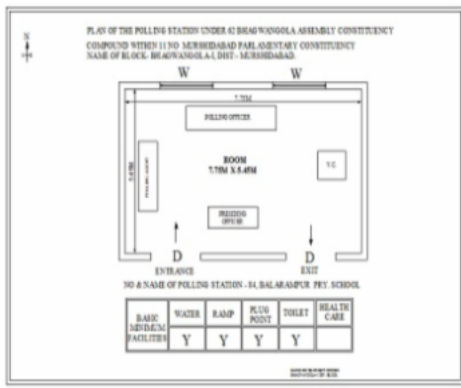

নির্বাচক নিবন্ধন আধিকারিকের স্বাক্ষর

Nazri Naksha

Google Map View

Polling Station Building Front View

Polling Station Front View

Cad View

Key MAP View

1 নাম : মেরিনা খাতুন স্বামীর নাম : ইলিয়াস আলি বাড়ির নং : n0147 বয়স : 32 লিঙ্গ : মহিলা	SQP1221209 ফটো উপলব্ধ	2 নাম : ইসমোতারা বিবি স্বামীর নাম : সুভিন্দ্র সেখ বাড়ির নং : n0149 বয়স : 33 লিঙ্গ : মহিলা	SQP1221233 ফটো উপলব্ধ	3 নাম : কাজলা বিবি স্বামীর নাম : জব্বার সেখ বাড়ির নং : n0150 বয়স : 37 লিঙ্গ : মহিলা	SQP1221266 ফটো উপলব্ধ
4 নাম : করিম সেখ পিতার নাম : জেকের সেখ বাড়ির নং : n0017 বয়স : 29 লিঙ্গ : পুরুষ	SQP1740216 ফটো উপলব্ধ	5 নাম : সাহিদুল ইসলাম পিতার নাম : আমিরুল সেখ বাড়ির নং : n0033 বয়স : 30 লিঙ্গ : পুরুষ	SQP1740208 ফটো উপলব্ধ	6 নাম : রেকসনা খাতুন মায়ের নাম : রাহেলা বিবি বাড়ির নং : n0009 বয়স : 33 লিঙ্গ : মহিলা	SQP1740133 ফটো উপলব্ধ
7 নাম : হানুফা বেওয়া স্বামীর নাম : মোস্তাফিজ বাড়ির নং : n0120 বয়স : 76 লিঙ্গ : মহিলা	WB/09/056/147397 ফটো উপলব্ধ	8 নাম : সাইনুল ইসলাম পিতার নাম : কামরুল হক বাড়ির নং : n0064 বয়স : 28 লিঙ্গ : পুরুষ	SQP1677038 ফটো উপলব্ধ	9 নাম : নাজবুল হক পিতার নাম : কামরুল হক বাড়ির নং : n0103 বয়স : 37 লিঙ্গ : পুরুষ	KSM2618494 ফটো উপলব্ধ
10 নাম : এলিনা বিবি স্বামীর নাম : মহসীন বাড়ির নং : n0100 বয়স : 64 লিঙ্গ : মহিলা	WB/09/056/147778 ফটো উপলব্ধ	11 নাম : কাজোলা বিবি স্বামীর নাম : ফারাজ বাড়ির নং : n0098 বয়স : 51 লিঙ্গ : মহিলা	WB/09/056/147523 ফটো উপলব্ধ	12 নাম : মেরিনা বিবি স্বামীর নাম : কামরুল হক বাড়ির নং : n0001 বয়স : 37 লিঙ্গ : মহিলা	SQP1009901 ফটো উপলব্ধ
13 নাম : সেজারুল হক পিতার নাম : আজিমুদ্দিন সেখ বাড়ির নং : n0001 বয়স : 41 লিঙ্গ : পুরুষ	SQP0925545 ফটো উপলব্ধ	14 নাম : মমতাজ বিবি স্বামীর নাম : হামান সেখ বাড়ির নং : n0120 বয়স : 39 লিঙ্গ : মহিলা	SQP1010016 ফটো উপলব্ধ	15 নাম : নাসেকা বিবি স্বামীর নাম : আবুতাহের সেখ বাড়ির নং : n0118 বয়স : 37 লিঙ্গ : মহিলা	SQP1333186 ফটো উপলব্ধ
16 নাম : রহেদুল ইসলাম পিতার নাম : সোলেমান বাড়ির নং : n0118 বয়স : 56 লিঙ্গ : পুরুষ	KSM2306389 ফটো উপলব্ধ	17 নাম : জমিনা বিবি স্বামীর নাম : সোলেমান সেখ বাড়ির নং : n0117 বয়স : 77 লিঙ্গ : মহিলা	WB/09/056/147551 ফটো উপলব্ধ	18 নাম : মাসুরা বিবি স্বামীর নাম : এনামুল সেখ বাড়ির নং : n0031 বয়স : 52 লিঙ্গ : মহিলা	WB/09/056/147469 ফটো উপলব্ধ
19 নাম : মিনারা বেওয়া স্বামীর নাম : মোসলেম বাড়ির নং : n0031 বয়স : 75 লিঙ্গ : মহিলা	WB/09/056/147385 ফটো উপলব্ধ	20 নাম : ফলচোহেয়া বিবি স্বামীর নাম : মইজুদ্দিন বাড়ির নং : n0023 বয়স : 52 লিঙ্গ : মহিলা	WB/09/056/147433 ফটো উপলব্ধ	21 নাম : মইজুদ্দিন পিতার নাম : আঃ রশিদ বাড়ির নং : n0023 বয়স : 56 লিঙ্গ : পুরুষ	WB/09/056/147432 ফটো উপলব্ধ
22 নাম : আব্দুরা বিবি পিতার নাম : আজিমুদ্দিন সেখ বাড়ির নং : n0017 বয়স : 38 লিঙ্গ : মহিলা	SQP1009760 ফটো উপলব্ধ	23 নাম : মনিরুল সেখ পিতার নাম : জেকের সেখ বাড়ির নং : n0017 বয়স : 38 লিঙ্গ : পুরুষ	KSM2618429 ফটো উপলব্ধ	24 নাম : মমতা বিবি স্বামীর নাম : জেকের সেখ বাড়ির নং : n0017 বয়স : 67 লিঙ্গ : মহিলা	WB/09/056/147776 ফটো উপলব্ধ
25 নাম : জেকের সেখ পিতার নাম : নুরমহম্মদ বাড়ির নং : n0017 বয়স : 72 লিঙ্গ : পুরুষ	WB/09/056/147775 ফটো উপলব্ধ	26 নাম : তাজিবুর সেখ পিতার নাম : আলিমুদ্দিন সেখ বাড়ির নং : n0014 বয়স : 38 লিঙ্গ : পুরুষ	KSM2493385 ফটো উপলব্ধ	27 নাম : মোঃ জসিমুদ্দিন সেখ পিতার নাম : আব্দুল রকিব সেখ বাড়ির নং : n0103 বয়স : 34 লিঙ্গ : পুরুষ	SQP1333459 ফটো উপলব্ধ
28 নাম : জ্যোতা বিবি স্বামীর নাম : আঃ রকিব বাড়ির নং : n0103 বয়স : 56 লিঙ্গ : মহিলা	WB/09/056/147354 ফটো উপলব্ধ	29 নাম : আবদুল রকিব পিতার নাম : সাভার বাড়ির নং : n0103 বয়স : 62 লিঙ্গ : পুরুষ	WB/09/056/147353 ফটো উপলব্ধ	30 নাম : মানুয়ারা বিবি স্বামীর নাম : মান্নান সেখ বাড়ির নং : n0102 বয়স : 66 লিঙ্গ : মহিলা	WB/09/056/147545 ফটো উপলব্ধ